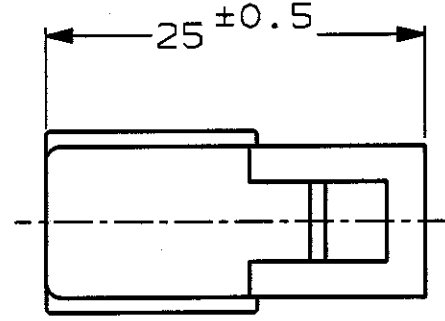

1. 嵌合する相手ハウジングは型番 ; 174195
2. 使用端子は型番 ; 170032, 170258, 170384

1. THE MATING CAP HOUSING PART NUMBER ; 174195
2. APPLICABLE CONTACT PART NUMBER ; 170032, 170258, 170384

RED 赤	174196-9
ORANGE 橙	174196-8
YELLOW 黄	174196-7
GRAY 灰	174196-6
BLUE 青	174196-5
GREEN 緑	174196-4
BROWN 茶	174196-3
BLACK 黒	174196-2
NATURAL 自然色	174196-1
COLOR 色	PARTS NUMBER 型番

THIS DRAWING IS A CONTROLLED DOCUMENT FOR AMP INCORPORATED. IT IS SUBJECT TO CHANGE AND THE CONTROLLING ENGINEERING ORGANIZATION SHOULD BE CONTACTED FOR THE LATEST REVISION.		DWN T. SHINOHARA 08APR99	WIRE RANGE 包含電線断面積		INSULATION DIA 被覆外径
DIMENSIONS: 単位: 概 mm		CHK K. BETSUI 08APR99	 株式会社 Kawasaki, Japan		
TOLERANCES UNLESS OTHERWISE SPECIFIED 一般公差 10mm : ±0.2 30mm : ±0.25 100mm : ±0.3 ANGLE : ±3°		APVD K. BETSUI	NAME 名称 1Pos PLUG HOUSING 250 SERIES HOUSING LANCE CONNECTOR		
MATERIAL 材料 66 NYLON 66 ナイロン		PRODUCT SPEC 製品規格 108-5147-2	SIZE A3	CAGE CODE 00779	DRAWING NO 番号 C= 174196
COLOR 色 SEE TABLE 表参照		APPLICATION SPEC 取付適用規格 -/-	RESTRICTED TO 番号 -		SCALE 尺度 2:1
WEIGHT 1g		CUSTOMER DRAWING	SHEET 1 OF 1		REV 0