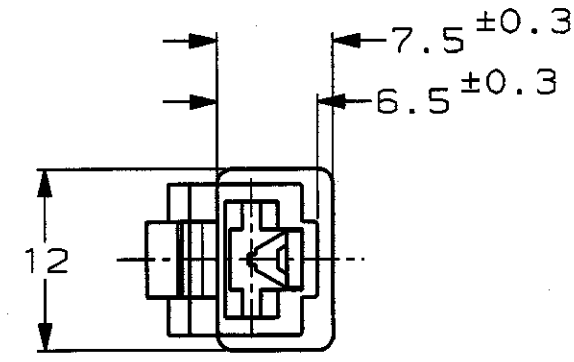

1. 嵌合する相手ハウジングは型番 ; 174195
2. 使用端子は型番 ; 170032, 170258, 170384

1. THE MATING CAP HOUSING PART NUMBER ; 174195
2. APPLICABLE CONTACT PART NUMBER ; 170032, 170258, 170384

RED 赤	174196-9
ORANGE 橙	174196-8
YELLOW 黄	174196-7
GRAY 灰	174196-6
BLUE 青	174196-5
GREEN 緑	174196-4
BROWN 茶	174196-3
BLACK 黒	174196-2
NATURAL 自然色	174196-1
COLOR 色	PARTS NUMBER 型番

THIS DRAWING IS A CONTROLLED DOCUMENT FOR AMP INCORPORATED. IT IS SUBJECT TO CHANGE AND THE CONTROLLING ENGINEERING ORGANIZATION SHOULD BE CONTACTED FOR THE LATEST REVISION.		DWN T. SHINOHARA 08APR99	WIRE RANGE 包含電線断面積		INSULATION DIA 被覆外径
DIMENSIONS: 単位: 概 mm		CHK K. BETSUI 08APR99	 株式会社 Kawasaki, Japan		
TOLERANCES UNLESS OTHERWISE SPECIFIED 一般公差 10mm : ±0.2 30mm : ±0.25 100mm : ±0.3 ANGLE : ±3°		APVD K. BETSUI	NAME 名称 1Pos PLUG HOUSING 250 SERIES HOUSING LANCE CONNECTOR		
MATERIAL 材料 66 NYLON 66 ナイロン		PRODUCT SPEC 製品規格 108-5147-2	SIZE A3	CAGE CODE 00779	DRAWING NO 番号 C= 174196
COLOR 色 SEE TABLE 表参照		APPLICATION SPEC 取付適用規格 -/-	RESTRICTED TO 番号 -		SCALE 尺度 2:1
WEIGHT 1g		CUSTOMER DRAWING	SHEET 1 OF 1		REV 0