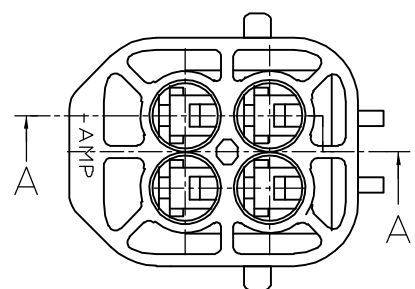

174259-2, 174259-6

174259-1

174259-3

注;

- 1 嵌合相手型番; 174257
- 2 本品はダブルロックプレートP/N 174260を装着して使用する

NOTE;

- 1 FOR PLUG HOUSING P/N 174257
- 2 THIS PART MUST BE USED WITH DOUBLE LOCK PLATE P/N 174260

A-A

THIS DRAWING IS A CONTROLLED DOCUMENT.		DWN K.ODA 01AUG86	Tyco Electronics AMP K.K. Kawasaki, Japan	
DIMENSIONS: 単位: 耗 mm		CHK K.ODA 01AUG86		
TOLERANCES UNLESS OTHERWISE SPECIFIED: 一般公差		APVD M.NOGUCHI 06AUG86	NAME 名称	
0 PLC ± 0.2		PRODUCT SPEC	4P ECONOSEAL J-MARKII+ CONNECTOR CAP HOUSING	
1 PLC ± 0.25		製品規格	108-5262	
2 PLC ± 0.3		APPLICATION SPEC	取付適用規格	
3 PLC ± .		WEIGHT	114-5082	
4 PLC ± -		SIZE CAGE CODE DRAWING NO 番号		
ANGLES ± 3'		A3 00779 C-174259		
MATERIAL 材料	FINISH 仕上	RESTRICTED TO		
PBT	-	SCALE 尺度 2:1 SHEET 1 OF 1 REV D		
CUSTOMER DRAWING				