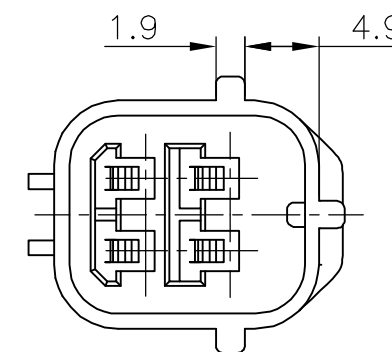

174259-2, 174259-6

174259-1

174259-3

注;

- 1 嵌合相手型番; 174257
- 2 本品はダブルロックプレートP/N 174260を装着して使用する

NOTE;

- 1 FOR PLUG HOUSING P/N 174257
- 2 THIS PART MUST BE USED WITH DOUBLE LOCK PLATE P/N 174260

A-A

THIS DRAWING IS A CONTROLLED DOCUMENT.		DWN K.ODA 01AUG86	Tyco Electronics AMP K.K. Kawasaki, Japan	
DIMENSIONS: 単位: 耗 mm		CHK K.ODA 01AUG86		
TOLERANCES UNLESS OTHERWISE SPECIFIED: 一般公差		APVD M.NOGUCHI 06AUG86	NAME 名称	
0 PLC ± 0.2		PRODUCT SPEC	4P ECONOSEAL J-MARKII+ CONNECTOR CAP HOUSING	
1 PLC ± 0.25		製品規格	108-5262	
2 PLC ± 0.3		APPLICATION SPEC	取付適用規格	
3 PLC ± .		WEIGHT	114-5082	
4 PLC ± -		SIZE CAGE CODE DRAWING NO 番号		
ANGLES ± 3'		A3 00779 C-174259		
MATERIAL 材料	FINISH 仕上	RESTRICTED TO		
PBT	-	SCALE 尺度 2:1 SHEET 1 OF 1 REV D		
CUSTOMER DRAWING				