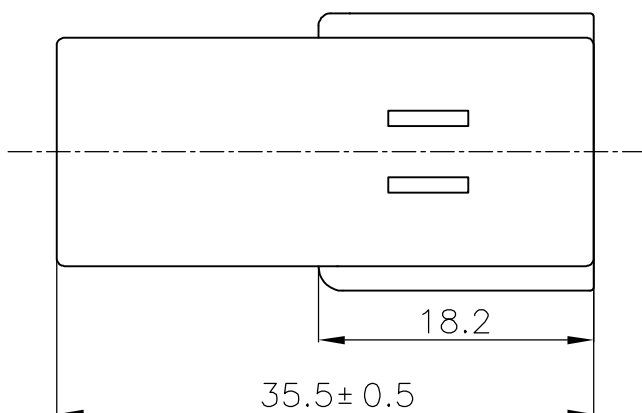

174259-2, 174259-6

174259-1

174259-3

注;

- 1 嵌合相手型番; 174257
- 2 本品はダブルロックプレートP/N 174260を装着して使用する

NOTE;

- 1 FOR PLUG HOUSING P/N 174257
- 2 THIS PART MUST BE USED WITH DOUBLE LOCK PLATE P/N 174260

A-A

THIS DRAWING IS A CONTROLLED DOCUMENT.		DWN K.ODA 01AUG86	Tyco Electronics AMP K.K. Kawasaki, Japan	
DIMENSIONS: 単位: 耗 mm		CHK K.ODA 01AUG86		
TOLERANCES UNLESS OTHERWISE SPECIFIED: 一般公差		APVD M.NOGUCHI 06AUG86	NAME 名称	
0 PLC ± 0.2		PRODUCT SPEC	4P ECONOSEAL J-MARKII+ CONNECTOR CAP HOUSING	
1 PLC ± 0.25		製品規格	108-5262	
2 PLC ± 0.3		APPLICATION SPEC	取付適用規格	
3 PLC ± .		WEIGHT	114-5082	
4 PLC ± -		SIZE CAGE CODE DRAWING NO 番号		
ANGLES ± 3'		A3 00779 C-174259		
MATERIAL 材料	FINISH 仕上	RESTRICTED TO		
PBT	-	SCALE 尺度 2:1 SHEET 1 OF 1 REV D		
CUSTOMER DRAWING				