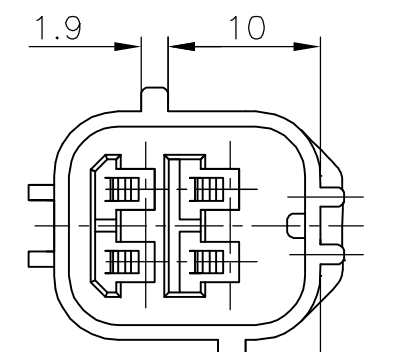

174259-2, 174259-6

174259-1

174259-3

注;

- 1 嵌合相手型番; 174257
- 2 本品はダブルロックプレートP/N 174260を装着して使用する

NOTE;

- 1 FOR PLUG HOUSING P/N 174257
- 2 THIS PART MUST BE USED WITH DOUBLE LOCK PLATE P/N 174260

A-A

THIS DRAWING IS A CONTROLLED DOCUMENT.		DWN K.ODA 01AUG86	Tyco Electronics AMP K.K. Kawasaki, Japan	
DIMENSIONS: 単位: 耗 mm		CHK K.ODA 01AUG86		
TOLERANCES UNLESS OTHERWISE SPECIFIED: 一般公差		APVD M.NOGUCHI 06AUG86	NAME 名称	
0 PLC ± 0.2		PRODUCT SPEC	4P ECONOSEAL J-MARKII+ CONNECTOR CAP HOUSING	
1 PLC ± 0.25		製品規格	108-5262	
2 PLC ± 0.3		APPLICATION SPEC	取付適用規格	
3 PLC ± .		WEIGHT	114-5082	
4 PLC ± -		SIZE CAGE CODE DRAWING NO 番号		
ANGLES ± 3'		A3 00779 C-174259		
MATERIAL 材料	FINISH 仕上	RESTRICTED TO		
PBT	-	SCALE 尺度 2:1 SHEET 1 OF 1 REV D		
CUSTOMER DRAWING				