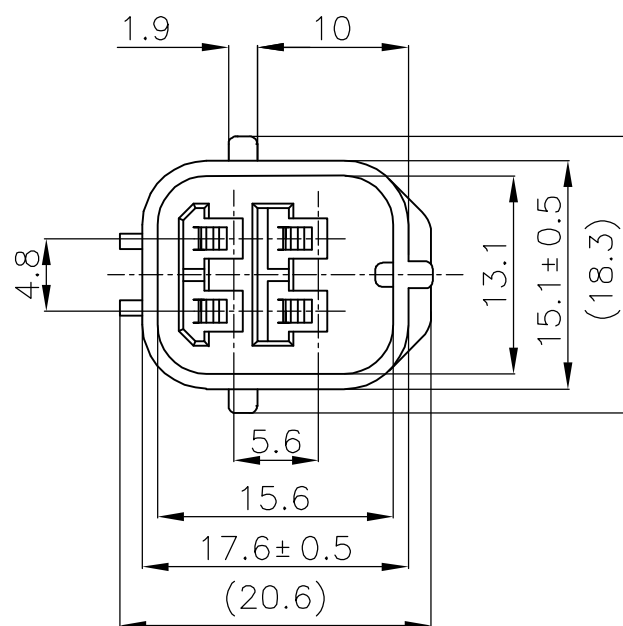

174259-2, 174259-6

174259-1

174259-3

注;

- 1 嵌合相手型番; 174257
- 2 本品はダブルロックプレートP/N 174260を装着して使用する

NOTE;

- 1 FOR PLUG HOUSING P/N 174257
- 2 THIS PART MUST BE USED WITH DOUBLE LOCK PLATE P/N 174260

A-A

THIS DRAWING IS A CONTROLLED DOCUMENT.		DWN K.ODA 01AUG86	Tyco Electronics AMP K.K. Kawasaki, Japan	
DIMENSIONS: 単位: 耗 mm		CHK K.ODA 01AUG86		
TOLERANCES UNLESS OTHERWISE SPECIFIED: 一般公差		APVD M.NOGUCHI 06AUG86	NAME 名称	
0 PLC ± 0.2		PRODUCT SPEC	4P ECONOSEAL J-MARKII+ CONNECTOR CAP HOUSING	
1 PLC ± 0.25		製品規格	108-5262	
2 PLC ± 0.3		APPLICATION SPEC	取付適用規格	
3 PLC ± .		WEIGHT	114-5082	
4 PLC ± -		SIZE CAGE CODE DRAWING NO 番号		
ANGLES ± 3'		A3 00779 C-174259		
MATERIAL 材料	FINISH 仕上	RESTRICTED TO		
PBT	-	SCALE 尺度 2:1 SHEET 1 OF 1 REV D		
CUSTOMER DRAWING				