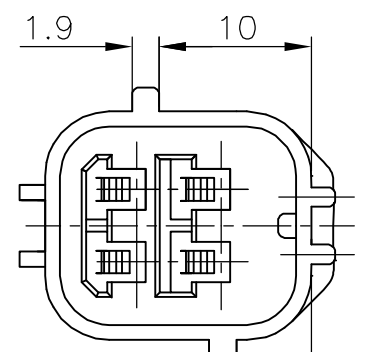

174259-1

174259-3

174259-2, 174259-6

注 ;

- 1 嵌合相手型番 ; 174257
- 2 本品はダブルロックプレート P/N 174260 を装着して使用する

NOTE ;

- 1 FOR PLUG HOUSING P/N 174257
- 2 THIS PART MUST BE USED WITH DOUBLE LOCK PLATE P/N 174260

A-A

THIS DRAWING IS A CONTROLLED DOCUMENT.		DWN K.ODA 01AUG86	Tyco Electronics AMP K.K. Kawasaki, Japan	
DIMENSIONS: 単位: 耗 mm		CHK K.ODA 01AUG86		
TOLERANCES UNLESS OTHERWISE SPECIFIED: 一般公差		APVD M.NOBUCHI 06AUG86	NAME 名称	
0 PLC ± 0.2		PRODUCT SPEC 製品規格 108-5262	4P ECONOSEAL J-MARKII+ CONNECTOR CAP HOUSING	
1 PLC ± 0.25		APPLICATION SPEC 取付適用規格 114-5082	SIZE	
2 PLC ± 0.3		WEIGHT 4.5g	CAGE CODE A3 00779	DRAWING NO 番号 C-174259
3 PLC ± .		CUSTOMER DRAWING	RESTRICTED TO	
4 PLC ± -			—	
ANGLES ± 3'		SCALE 尺度 2:1		SHEET 1 OF 1
MATERIAL 材料 PBT	FINISH 仕上 —	REV D		