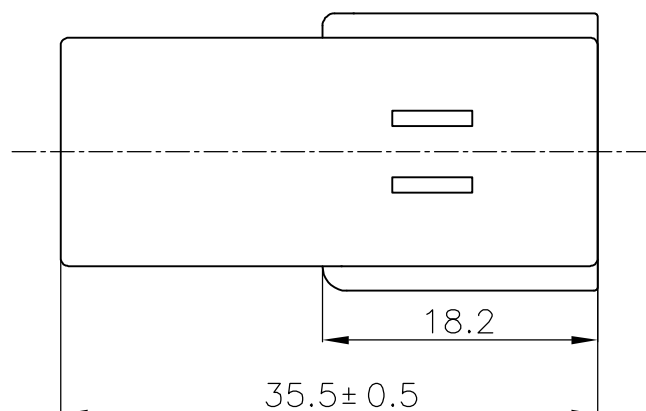

174259-1

174259-3

174259-2, 174259-6

注 ;

- 1 嵌合相手型番 ; 174257
- 2 本品はダブルロックプレート P/N 174260 を装着して使用する

NOTE ;

- 1 FOR PLUG HOUSING P/N 174257
- 2 THIS PART MUST BE USED WITH DOUBLE LOCK PLATE P/N 174260

A-A

THIS DRAWING IS A CONTROLLED DOCUMENT.		DWN K.ODA 01AUG86	Tyco Electronics AMP K.K. Kawasaki, Japan	
DIMENSIONS: 単位: 耗 mm		CHK K.ODA 01AUG86		
TOLERANCES UNLESS OTHERWISE SPECIFIED: 一般公差		APVD M.NOBUCHI 06AUG86	NAME 名称	
0 PLC ± 0.2		PRODUCT SPEC 製品規格 108-5262	4P ECONOSEAL J-MARKII+ CONNECTOR CAP HOUSING	
1 PLC ± 0.25		APPLICATION SPEC 取付適用規格 114-5082	SIZE	
2 PLC ± 0.3		WEIGHT 4.5g	CAGE CODE A3 00779	DRAWING NO 番号 C-174259
3 PLC ± .		CUSTOMER DRAWING	RESTRICTED TO	
4 PLC ± -			—	
ANGLES ± 3'		SCALE 尺度 2:1		SHEET 1 OF 1
MATERIAL 材料 PBT	FINISH 仕上 —	REV D		