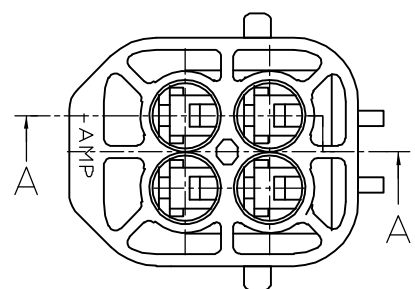

174259-1

174259-3

174259-2, 174259-6

注 ;

- 1 嵌合相手型番 ; 174257
- 2 本品はダブルロックプレート P/N 174260 を装着して使用する

NOTE ;

- 1 FOR PLUG HOUSING P/N 174257
- 2 THIS PART MUST BE USED WITH DOUBLE LOCK PLATE P/N 174260

A-A

THIS DRAWING IS A CONTROLLED DOCUMENT.		DWN K.ODA 01AUG86	Tyco Electronics AMP K.K. Kawasaki, Japan	
DIMENSIONS: 単位: 耗 mm		CHK K.ODA 01AUG86		
TOLERANCES UNLESS OTHERWISE SPECIFIED: 一般公差		APVD M.NOBUCHI 06AUG86	NAME 名称	
0 PLC ± 0.2		PRODUCT SPEC 製品規格 108-5262	4P ECONOSEAL J-MARKII+ CONNECTOR CAP HOUSING	
1 PLC ± 0.25		APPLICATION SPEC 取付適用規格 114-5082	SIZE	
2 PLC ± 0.3		WEIGHT 4.5g	CAGE CODE A3 00779	DRAWING NO 番号 C-174259
3 PLC ± .		CUSTOMER DRAWING	RESTRICTED TO	
4 PLC ± -			—	
ANGLES ± 3'		SCALE 尺度 2:1		SHEET 1 OF 1
MATERIAL 材料 PBT	FINISH 仕上 —	REV D		