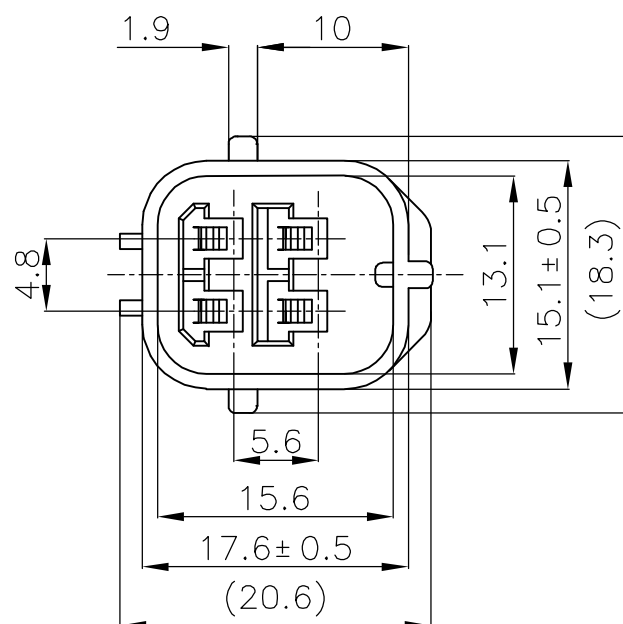

174259-1

174259-3

174259-2, 174259-6

注 ;

- 1 嵌合相手型番 ; 174257
- 2 本品はダブルロックプレート P/N 174260 を装着して使用する

NOTE ;

- 1 FOR PLUG HOUSING P/N 174257
- 2 THIS PART MUST BE USED WITH DOUBLE LOCK PLATE P/N 174260

A-A

THIS DRAWING IS A CONTROLLED DOCUMENT.		DWN K.ODA 01AUG86	Tyco Electronics AMP K.K. Kawasaki, Japan	
DIMENSIONS: 単位: 耗 mm		CHK K.ODA 01AUG86		
TOLERANCES UNLESS OTHERWISE SPECIFIED: 一般公差		APVD M.NOBUCHI 06AUG86	NAME 名称	
0 PLC ± 0.2		PRODUCT SPEC 製品規格 108-5262	4P ECONOSEAL J-MARKII+ CONNECTOR CAP HOUSING	
1 PLC ± 0.25		APPLICATION SPEC 取付適用規格 114-5082	SIZE	
2 PLC ± 0.3		WEIGHT 4.5g	CAGE CODE A3 00779	DRAWING NO 番号 C-174259
3 PLC ± .		CUSTOMER DRAWING	RESTRICTED TO	
4 PLC ± -			—	
ANGLES ± 3'		SCALE 尺度 2:1		SHEET 1 OF 1
MATERIAL 材料 PBT	FINISH 仕上 —	REV D		