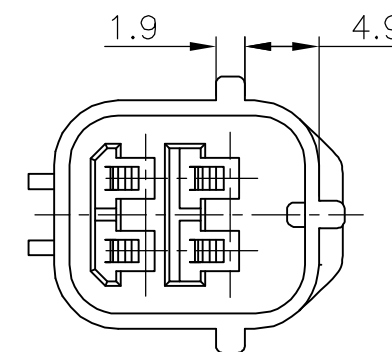

174259-1

174259-3

174259-2, 174259-6

注 ;

- 1 嵌合相手型番 ; 174257
- 2 本品はダブルロックプレート P/N 174260 を装着して使用する

NOTE ;

- 1 FOR PLUG HOUSING P/N 174257
- 2 THIS PART MUST BE USED WITH DOUBLE LOCK PLATE P/N 174260

A-A

THIS DRAWING IS A CONTROLLED DOCUMENT.		DWN K.ODA 01AUG86	Tyco Electronics AMP K.K. Kawasaki, Japan	
DIMENSIONS: 単位: 耗 mm		CHK K.ODA 01AUG86		
TOLERANCES UNLESS OTHERWISE SPECIFIED: 一般公差		APVD M.NOBUCHI 06AUG86	NAME 名称	
0 PLC ± 0.2		PRODUCT SPEC 製品規格 108-5262	4P ECONOSEAL J-MARKII+ CONNECTOR CAP HOUSING	
1 PLC ± 0.25		APPLICATION SPEC 取付適用規格 114-5082	SIZE	
2 PLC ± 0.3		WEIGHT 4.5g	CAGE CODE A3 00779	DRAWING NO 番号 C-174259
3 PLC ± .		CUSTOMER DRAWING	RESTRICTED TO	
4 PLC ± -			—	
ANGLES ± 3'		SCALE 尺度 2:1		SHEET 1 OF 1
MATERIAL 材料 PBT	FINISH 仕上 —	REV D		