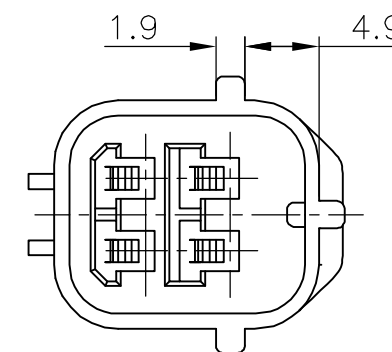

174259-1

174259-2, 174259-6

174259-3

注;

- 1 嵌合相手型番; 174257
- 2 本品はダブルロックプレートP/N 174260を装着して使用する

NOTE;

- 1 FOR PLUG HOUSING P/N 174257
- 2 THIS PART MUST BE USED WITH DOUBLE LOCK PLATE P/N 174260

A-A

THIS DRAWING IS A CONTROLLED DOCUMENT.		DWN K.ODA 01AUG86	Tyco Electronics AMP K.K. Kawasaki, Japan	
DIMENSIONS: 単位: 耗 mm		CHK K.ODA 01AUG86		
TOLERANCES UNLESS OTHERWISE SPECIFIED: 一般公差		APVD M.NOBUCHI 06AUG86	NAME 名称	
0 PLC ± 0.2 1 PLC ± 0.25 2 PLC ± 0.3 3 PLC ± . 4 PLC ± - ANGLES ± 3°		PRODUCT SPEC 製品規格 108-5262	4P ECONOSEAL J-MARKII+ CONNECTOR CAP HOUSING	
MATERIAL 材料 PBT		FINISH 仕上 -	APPLICATION SPEC 取付適用規格 114-5082	RESTRICTED TO -
		WEIGHT 4.5g	SIZE A3	CAGE CODE 00779
		CUSTOMER DRAWING	DRAWING NO 番号 C-174259	SCALE 尺度 2:1
			SHEET 1 OF 1	REV D