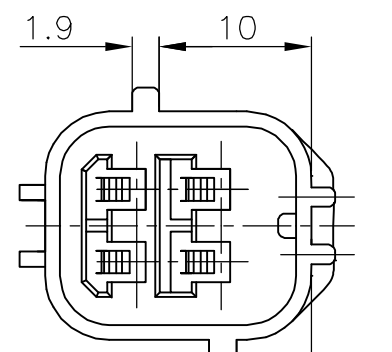

174259-1

174259-2, 174259-6

174259-3

注;

- 1 嵌合相手型番; 174257
- 2 本品はダブルロックプレートP/N 174260を装着して使用する

NOTE;

- 1 FOR PLUG HOUSING P/N 174257
- 2 THIS PART MUST BE USED WITH DOUBLE LOCK PLATE P/N 174260

A-A

THIS DRAWING IS A CONTROLLED DOCUMENT.		DWN K.ODA 01AUG86	Tyco Electronics AMP K.K. Kawasaki, Japan	
DIMENSIONS: 単位: 耗 mm		CHK K.ODA 01AUG86		
TOLERANCES UNLESS OTHERWISE SPECIFIED: 一般公差		APVD M.NOBUCHI 06AUG86	NAME 名称	
0 PLC ± 0.2 1 PLC ± 0.25 2 PLC ± 0.3 3 PLC ± . 4 PLC ± - ANGLES ± 3°		PRODUCT SPEC 製品規格 108-5262	4P ECONOSEAL J-MARKII+ CONNECTOR CAP HOUSING	
MATERIAL 材料 PBT		FINISH 仕上 -	APPLICATION SPEC 取付適用規格 114-5082	RESTRICTED TO -
		WEIGHT 4.5g	SIZE A3	CAGE CODE 00779
		CUSTOMER DRAWING	DRAWING NO 番号 C-174259	SCALE 尺度 2:1
			SHEET 1 OF 1	REV D