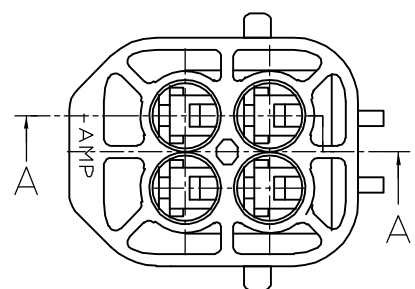

174259-1

174259-2, 174259-6

174259-3

注;

- 1 嵌合相手型番; 174257
- 2 本品はダブルロックプレートP/N 174260を装着して使用する

NOTE;

- 1 FOR PLUG HOUSING P/N 174257
- 2 THIS PART MUST BE USED WITH DOUBLE LOCK PLATE P/N 174260

A-A

THIS DRAWING IS A CONTROLLED DOCUMENT.		DWN K.ODA 01AUG86	Tyco Electronics AMP K.K. Kawasaki, Japan	
DIMENSIONS: 単位: 耗 mm		CHK K.ODA 01AUG86		
TOLERANCES UNLESS OTHERWISE SPECIFIED: 一般公差		APVD M.NOBUCHI 06AUG86	NAME 名称	
0 PLC ± 0.2 1 PLC ± 0.25 2 PLC ± 0.3 3 PLC ± . 4 PLC ± - ANGLES ± 3°		PRODUCT SPEC 製品規格 108-5262	4P ECONOSEAL J-MARKII+ CONNECTOR CAP HOUSING	
MATERIAL 材料 PBT		FINISH 仕上 -	APPLICATION SPEC 取付適用規格 114-5082	RESTRICTED TO -
		WEIGHT 4.5g	SIZE A3	CAGE CODE 00779
		CUSTOMER DRAWING	DRAWING NO 番号 C-174259	SCALE 尺度 2:1
			SHEET 1 OF 1	REV D