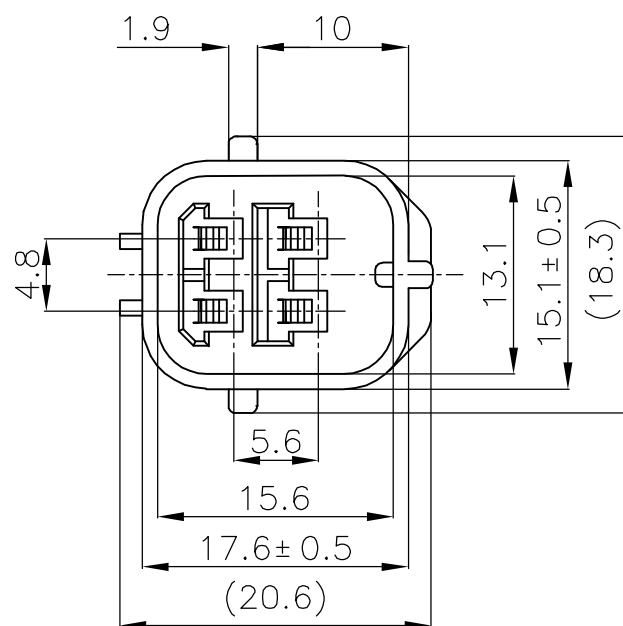

174259-1

174259-2, 174259-6

174259-3

注;

- 1 嵌合相手型番; 174257
- 2 本品はダブルロックプレートP/N 174260を装着して使用する

NOTE;

- 1 FOR PLUG HOUSING P/N 174257
- 2 THIS PART MUST BE USED WITH DOUBLE LOCK PLATE P/N 174260

A-A

THIS DRAWING IS A CONTROLLED DOCUMENT.		DWN K.ODA 01AUG86	Tyco Electronics AMP K.K. Kawasaki, Japan	
DIMENSIONS: 単位: 耗 mm		CHK K.ODA 01AUG86		
TOLERANCES UNLESS OTHERWISE SPECIFIED: 一般公差		APVD M.NOBUCHI 06AUG86	NAME 名称	
0 PLC ± 0.2 1 PLC ± 0.25 2 PLC ± 0.3 3 PLC ± . 4 PLC ± - ANGLES ± 3°		PRODUCT SPEC 製品規格 108-5262	4P ECONOSEAL J-MARKII+ CONNECTOR CAP HOUSING	
MATERIAL 材料 PBT		FINISH 仕上 -	APPLICATION SPEC 取付適用規格 114-5082	RESTRICTED TO -
		WEIGHT 4.5g	SIZE A3	CAGE CODE 00779
		CUSTOMER DRAWING	DRAWING NO 番号 C-174259	SCALE 尺度 2:1
			SHEET 1 OF 1	REV D