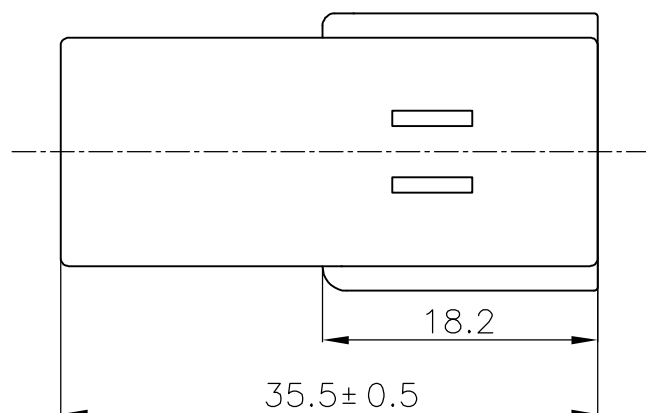

174259-1

174259-2, 174259-6

174259-3

注;

- 1 嵌合相手型番; 174257
- 2 本品はダブルロックプレートP/N 174260を装着して使用する

NOTE;

- 1 FOR PLUG HOUSING P/N 174257
- 2 THIS PART MUST BE USED WITH DOUBLE LOCK PLATE P/N 174260

A-A

THIS DRAWING IS A CONTROLLED DOCUMENT.		DWN K.ODA 01AUG86	Tyco Electronics AMP K.K. Kawasaki, Japan	
DIMENSIONS: 単位: 耗 mm		CHK K.ODA 01AUG86		
TOLERANCES UNLESS OTHERWISE SPECIFIED: 一般公差		APVD M.NOBUCHI 06AUG86	NAME 名称	
0 PLC ± 0.2 1 PLC ± 0.25 2 PLC ± 0.3 3 PLC ± . 4 PLC ± - ANGLES ± 3°		PRODUCT SPEC 製品規格 108-5262	4P ECONOSEAL J-MARKII+ CONNECTOR CAP HOUSING	
MATERIAL 材料 PBT		FINISH 仕上 -	APPLICATION SPEC 取付適用規格 114-5082	RESTRICTED TO -
		WEIGHT 4.5g	SIZE A3	CAGE CODE 00779
		CUSTOMER DRAWING	DRAWING NO 番号 C-174259	SCALE 尺度 2:1
			SHEET 1 OF 1	REV D