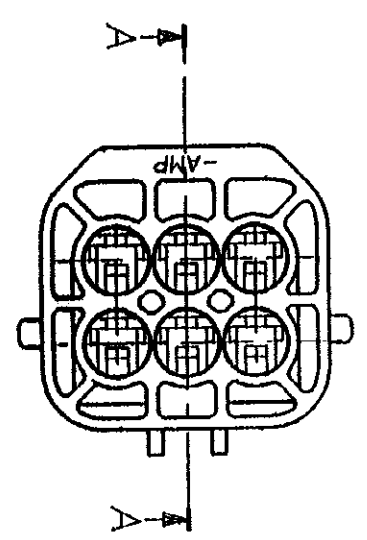

NUMBER
C-174264

METRIC

DEPT5270>E16683>U.CAD>U.MAZDA>U.6P>S.C-CAP
DIMENSIONS IN MILLIMETERS. DO NOT SCALE PRINT

PRINT DIST

SECT
断面 A-A

注:

- 1 かん合相手型番: 174262, 173919
 - 2 本品はダブルロックプレート P/N 174265 を装着して使用する。
- NOTE:
1 FOR PLUG HOUSING P/N 174262, 173919
2 THIS PART MUST BE USED WITH DOUBLE LOCK PLATE P/N 174265

A		変更 RELEASED J-9751		M.T. 4/3		DR. K. Oda		8/6		CHK. K. Oda		8/1 '95		APPR. K. Oda		8/6 '95											
O		作成 1994		K.O.M.N.		8/6		8/6		8/6		8/6		8/6		8/6											
LTR		REVISION RECORD		DR		CHK		DATE		CHK		DATE		CHK		DATE											
<p>© 19 BY AMP (Japan) LTD. ALL RIGHTS RESERVED. AMP PRODUCTS COVERED BY PATENTS AND OR PATENTS PENDING</p>												<p>WIRE RANGE AMP (ABS)</p>		<p>INSULATION DIA</p>		<p>COLOR BLACK</p>		<p>NAME 6極 エコノミール</p>		<p>GENERAL TOLERANCE 0<k 10 : ±0.2 10<k 30 : ±0.25 30<k 100 : ±0.3 ANGLES : ±3°</p>		<p>SCALE 2-1</p>		<p>REV. A</p>		<p>SHEET 1 OF 1</p>	
<p>AMP (JAPAN) LTD. Tokyo, Japan</p>												<p>AMP (JAPAN) LTD. Tokyo, Japan</p>		<p>AMP (JAPAN) LTD. Tokyo, Japan</p>		<p>AMP (JAPAN) LTD. Tokyo, Japan</p>		<p>AMP (JAPAN) LTD. Tokyo, Japan</p>		<p>AMP (JAPAN) LTD. Tokyo, Japan</p>		<p>AMP (JAPAN) LTD. Tokyo, Japan</p>		<p>AMP (JAPAN) LTD. Tokyo, Japan</p>			