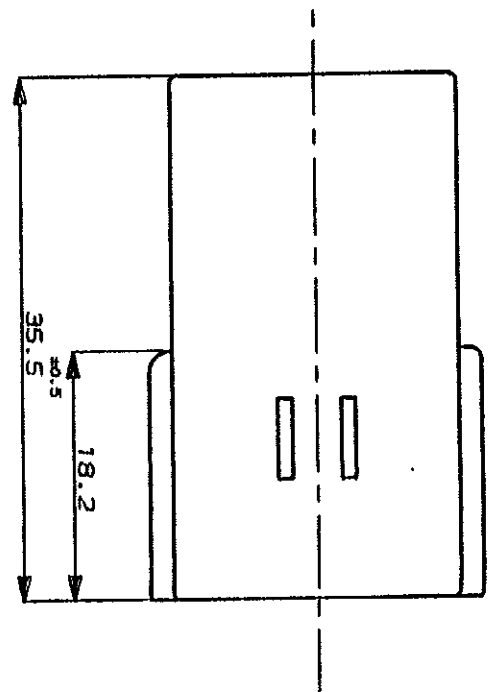

NUMBER
C-174264

METRIC

DEPT5270>E16683>U.CAD>U.MAZDA>U.6P>S.C-CAP
DIMENSIONS IN MILLIMETERS. DO NOT SCALE PRINT

PRINT DIST

SECT
断面 A-A

注:

- 1 かん合相手型番: 174262, 173919
 - 2 本品はダブルロックプレート P/N 174265 を装着して使用する。
- NOTE:
1 FOR PLUG HOUSING P/N 174262, 173919
2 THIS PART MUST BE USED WITH DOUBLE LOCK PLATE P/N 174265

A		変更 RELEASED J-9751		M.T. 4/3		DR. K. Oda		8/6		CHK. K. Oda		8/1 '95		APPR. K. Oda		8/6 '95											
O		作成 1994		K.O.M.N.		8/6		8/6		8/6		8/6		8/6		8/6											
LTR		REVISION RECORD		DR		CHK		DATE		CHK		DATE		CHK		DATE											
<p>© 19 BY AMP (Japan) LTD. ALL RIGHTS RESERVED. AMP PRODUCTS COVERED BY PATENTS AND OR PATENTS PENDING</p>												<p>WIRE RANGE AMP (ABS)</p>		<p>INSULATION DIA</p>		<p>COLOR BLACK</p>		<p>NAME 6極 エコノミール</p>		<p>GENERAL TOLERANCE 0<k 10 : ±0.2 10<k 30 : ±0.25 30<k 100 : ±0.3 ANGLES : ±3°</p>		<p>SCALE 2-1</p>		<p>REV. A</p>		<p>SHEET 1 OF 1</p>	
<p>AMP (JAPAN) LTD. Tokyo, Japan</p>												<p>AMP (JAPAN) LTD. Tokyo, Japan</p>		<p>AMP (JAPAN) LTD. Tokyo, Japan</p>		<p>AMP (JAPAN) LTD. Tokyo, Japan</p>		<p>AMP (JAPAN) LTD. Tokyo, Japan</p>		<p>AMP (JAPAN) LTD. Tokyo, Japan</p>		<p>AMP (JAPAN) LTD. Tokyo, Japan</p>		<p>AMP (JAPAN) LTD. Tokyo, Japan</p>			