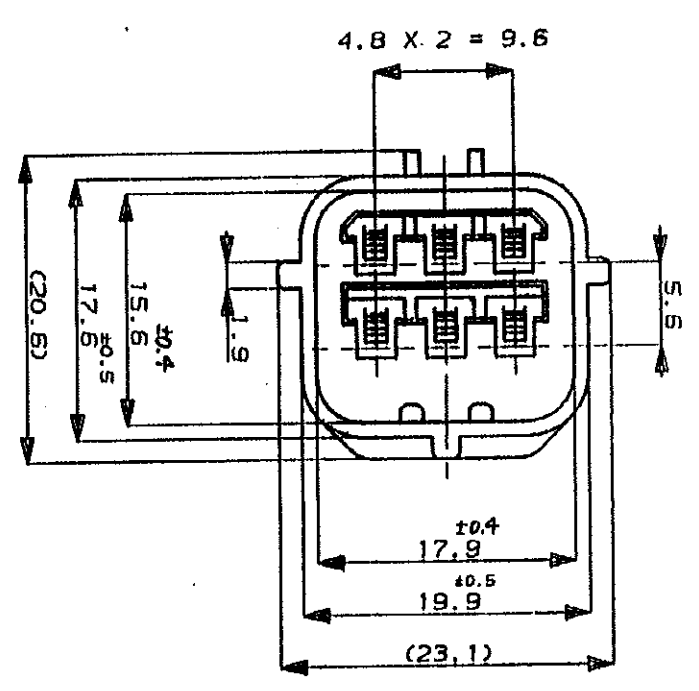

NUMBER
C-174264

METRIC

DEPT5270>E16683>U.CAD>U.MAZDA>U.6P>S.C-CAP
DIMENSIONS IN MILLIMETERS. DO NOT SCALE PRINT

PRINT DIST

SECT
断面 A-A

注:

- 1 かん合相手型番: 174262, 173919
 - 2 本品はダブルロックプレート P/N 174265 を装着して使用する。
- NOTE:
1 FOR PLUG HOUSING P/N 174262, 173919
2 THIS PART MUST BE USED WITH DOUBLE LOCK PLATE P/N 174265

A		変更 RELEASED J-9751		M.T. 4/3		DR. K. Oda		8/6		CHK. K. Oda		8/1 '95		APPR. K. Oda		8/6 '95											
O		作成 1994		K.O.M.N.		8/6		8/6		8/6		8/6		8/6		8/6											
LTR		REVISION RECORD		DR		CHK		DATE		CHK		DATE		CHK		DATE											
<p>© 19 BY AMP (Japan) LTD. ALL RIGHTS RESERVED. AMP PRODUCTS COVERED BY PATENTS AND OR PATENTS PENDING</p>												<p>WIRE RANGE AMP (ABS)</p>		<p>INSULATION DIA</p>		<p>COLOR BLACK</p>		<p>NAME 6極 エコノミール</p>		<p>GENERAL TOLERANCE 0<k 10 : ±0.2 10<k 30 : ±0.25 30<k 100 : ±0.3 ANGLES : ±3°</p>		<p>SCALE 2-1</p>		<p>REV. A</p>		<p>SHEET 1 OF 1</p>	
<p>AMP (JAPAN) LTD. Tokyo, Japan</p>												<p>AMP (JAPAN) LTD. Tokyo, Japan</p>		<p>AMP (JAPAN) LTD. Tokyo, Japan</p>		<p>AMP (JAPAN) LTD. Tokyo, Japan</p>		<p>AMP (JAPAN) LTD. Tokyo, Japan</p>		<p>AMP (JAPAN) LTD. Tokyo, Japan</p>		<p>AMP (JAPAN) LTD. Tokyo, Japan</p>		<p>AMP (JAPAN) LTD. Tokyo, Japan</p>			