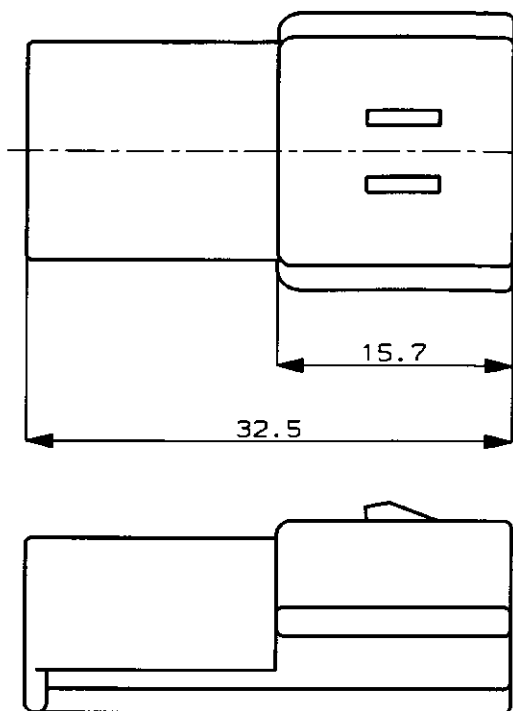

NUMBER C-174354

3rd ANGLE PROJECTION

METRIC

SECTION 断面 A-A

注 ;

- 1 かん合相手型番 : 174352, 173090
- 2 本品はダブルロックプレート P/N 174355 を装着して使用する

NOTE ;

- 1 FOR PLUG HOUSING (P/N174352, 173090)
- 2 THIS PART MUST BE USED WITH DOUBLE LOCK PLATE (P/N174355)

DIMENSIONS IN MILLIMETERS. DO NOT SCALE PRINT

PRINT DIST

灰 (GRAY)	PBT	2Pos. CAP HOUSING 2極 キャップハウジング	174354-6
黒 (BLACK)	PBT	2Pos. CAP HOUSING 2極 キャップハウジング	174354-2
色 (COLOR)	材料 (MATERIAL)	名称 (NAME)	型番 (P/N)

© 19 BY AMP (Japan) LTD.  
ALL RIGHTS RESERVED.  
AMP PRODUCTS COVERED BY PATENTS  
AND OR PATENTS PENDING

**AMP** AMP (JAPAN), LTD.  
Tokyo, Japan

WIRE RANGE mm <sup>2</sup> (AWG - )		INSULATION DIA mmφ		NAME 2P. ECONOSEAL J-MARK II+ CONNECTOR 2極 エコノシール J マーク II+ CAP HOUSING キャップハウジング	
MATERIAL SEE TABLE 表参照		COLOR SEE TABLE 表参照		GENERAL TOLERANCE	
A	追加 -6 FJ00-5802-96 J-10009	DR.	8/24 '87	DE.	8/19 '87
O	作成 RELEASED KO YM	CHK.	8/24 '87	APP.	8/24 '87
LTR	REVISION RECORD	DR	CHK	DATE	CHK
		Y. MATSUSAKA		M. NOGUCHI	
		SCALE		REV.	
		2:1		A	
		SIZE		NUMBER	
		A3 J		C-174354	
		SHEET		1 OF 1	