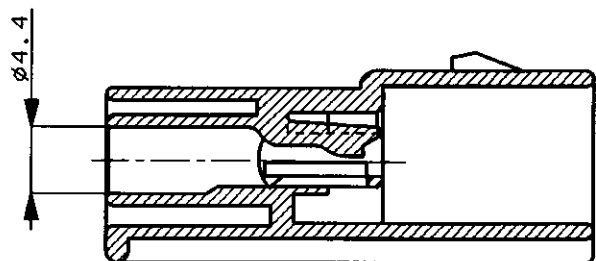

NUMBER C-174354

3rd ANGLE PROJECTION

METRIC

SECTION 断面 A-A

注 ;

- 1 かん合相手型番 : 174352, 173090
- 2 本品はダブルロックプレート P/N 174355 を装着して使用する

NOTE ;

- 1 FOR PLUG HOUSING (P/N174352, 173090)
- 2 THIS PART MUST BE USED WITH DOUBLE LOCK PLATE (P/N174355)

DIMENSIONS IN MILLIMETERS. DO NOT SCALE PRINT

PRINT DIST

灰 (GRAY)	PBT	2Pos. CAP HOUSING 2極 キャップハウジング	174354-6
黒 (BLACK)	PBT	2Pos. CAP HOUSING 2極 キャップハウジング	174354-2
色 (COLOR)	材料 (MATERIAL)	名称 (NAME)	型番 (P/N)