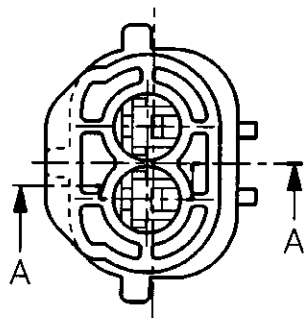

NUMBER C-174354

3rd ANGLE PROJECTION

METRIC

SECTION 断面 A-A

注 ;

- 1 かん合相手型番 : 174352, 173090
- 2 本品はダブルロックプレート P/N 174355 を装着して使用する

NOTE ;

- 1 FOR PLUG HOUSING (P/N174352, 173090)
- 2 THIS PART MUST BE USED WITH DOUBLE LOCK PLATE (P/N174355)

DIMENSIONS IN MILLIMETERS. DO NOT SCALE PRINT

PRINT DIST

灰 (GRAY)	PBT	2Pos. CAP HOUSING 2極 キャップハウジング	174354-6
黒 (BLACK)	PBT	2Pos. CAP HOUSING 2極 キャップハウジング	174354-2
色 (COLOR)	材料 (MATERIAL)	名称 (NAME)	型番 (P/N)

© 19 BY AMP (Japan) LTD.  
ALL RIGHTS RESERVED.  
AMP PRODUCTS COVERED BY PATENTS  
AND OR PATENTS PENDING

**AMP** AMP (JAPAN), LTD.  
Tokyo, Japan

WIRE RANGE mm <sup>2</sup> (AWG - )		INSULATION DIA mmφ		NAME 2P. ECONOSEAL J-MARK II+ CONNECTOR 2極 エコノシール J マーク II+ CAP HOUSING キャップハウジング	
MATERIAL SEE TABLE 表参照		COLOR SEE TABLE 表参照		GENERAL TOLERANCE	
A	追加 -6 FJ00-5802-96 J-10009	DR.	8/24 '87	DE.	8/19 '87
O	作成 RELEASED KO YM	CHK.	8/24 '87	APP.	8/24 '87
LTR	REVISION RECORD	DR	CHK	DATE	CHK
		Y. MATSUSAKA		M. NOGUCHI	
		SCALE		REV.	
		2:1		A	
		SIZE		NUMBER	
		A3 J		C-174354	
		SHEET		1 OF 1	