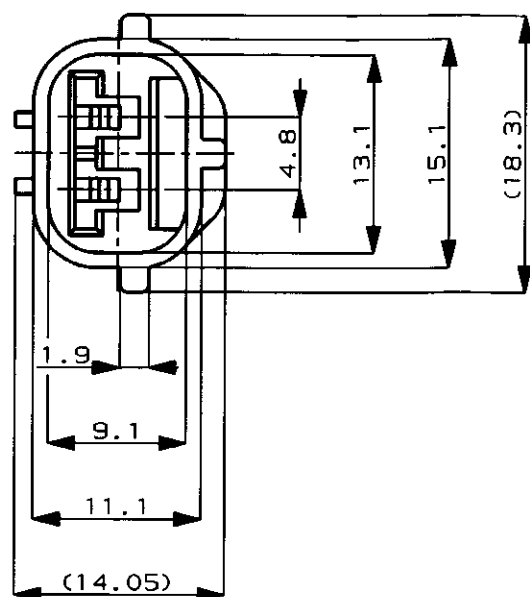

NUMBER C-174354

3rd ANGLE PROJECTION

METRIC

SECTION 断面 A-A

注 ;

- 1 かん合相手型番 : 174352, 173090
- 2 本品はダブルロックプレート P/N 174355 を装着して使用する

NOTE ;

- 1 FOR PLUG HOUSING (P/N174352, 173090)
- 2 THIS PART MUST BE USED WITH DOUBLE LOCK PLATE (P/N174355)

DIMENSIONS IN MILLIMETERS. DO NOT SCALE PRINT

PRINT DIST

灰 (GRAY)	PBT	2Pos. CAP HOUSING 2極 キャップハウジング	174354-6
黒 (BLACK)	PBT	2Pos. CAP HOUSING 2極 キャップハウジング	174354-2
色 (COLOR)	材料 (MATERIAL)	名称 (NAME)	型番 (P/N)

© 19 BY AMP (Japan) LTD.  
ALL RIGHTS RESERVED.  
AMP PRODUCTS COVERED BY PATENTS  
AND OR PATENTS PENDING

**AMP** AMP (JAPAN), LTD.  
Tokyo, Japan

WIRE RANGE mm <sup>2</sup> (AWG - )		INSULATION DIA mmφ		NAME 2P. ECONOSEAL J-MARK II+ CONNECTOR 2極 エコノシール J マーク II+ CAP HOUSING キャップハウジング	
MATERIAL SEE TABLE 表参照		COLOR SEE TABLE 表参照		GENERAL TOLERANCE	
A	追加 -6 FJ00-5802-96 J-10009	DR.	8/24 '87	DE.	8/19 '87
O	作成 RELEASED KO YM	CHK.	8/24 '87	APP.	8/24 '87
LTR	REVISION RECORD	DR	CHK	DATE	CHK
		Y. MATSUSAKA		M. NOGUCHI	
		SCALE		REV.	
		2:1		A	
		SIZE		NUMBER	
		A3 J		C-174354	
		SHEET		1 OF 1	