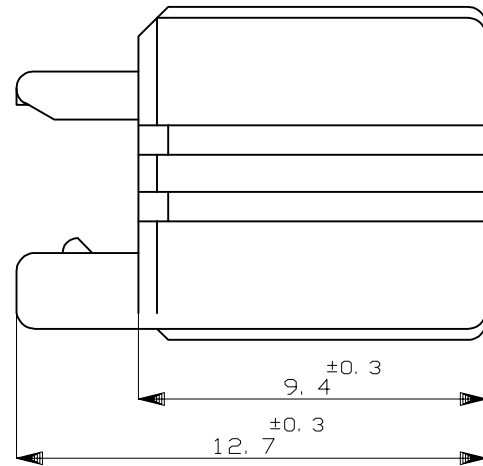

ALL RIGHTS RESERVED.

LOC

DIST

REVISIONS

P	LTR	DESCRIPTION	DATE	DWN	APVD
	C1	REVISED	ECR-15-000191	08JAN2014	TS KB

SECTION 断面 A-A

- 1. 本品は、キャップハウジング型番 174354 に装着される。
- 1. TO BE MATED WITH CAP HOUSING (PN:174354)