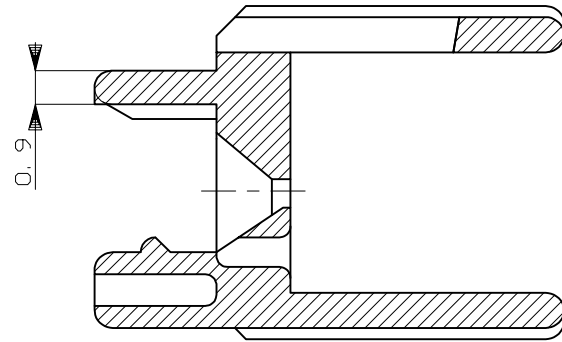

ALL RIGHTS RESERVED.

LOC

DIST

REVISIONS

P	LTR	DESCRIPTION	DATE	DWN	APVD
	C1	REVISED	ECR-15-000191	08JAN2014	TS KB

SECTION 断面 A-A

- 1. 本品は、キャップハウジング型番 174354 に装着される。
- 1. TO BE MATED WITH CAP HOUSING (PN:174354)