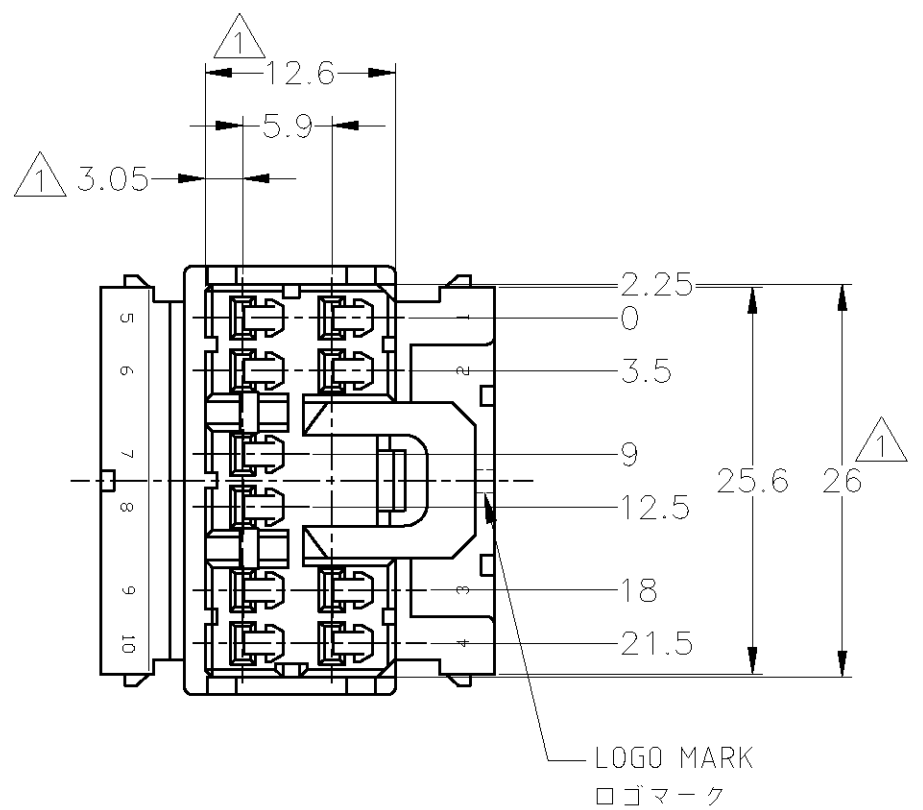

- △1. MUST BE KEPT BETWEEN -Z- AND 2
 - 2. APPLIED TAB CONTACT P/N; 173630, 173631
 - 3. APPLIED CAP HOUSING P/N; 174468
- △1. -Z- 面より 2mm の範囲で測定
 - 2. 内装するタブコンタクト型番 173630, 173631
 - 3. 嵌合相手ハウジング型番 174468

THIS DRAWING IS A CONTROLLED DOCUMENT.		DWN S.FUJITA 06AUG08	STE TE Connectivity	
DIMENSIONS: 単位: 耗 mm		CHK K.BETSUI 06AUG08		
TOLERANCES UNLESS OTHERWISE SPECIFIED: 一般公差		APVD K.BETSUI 06AUG08	NAME 名称 070 SERIES MULTILOCK I/O CONNECTOR 10POSITION PLUG HOUSING	
TOLERANCES UNLESS OTHERWISE SPECIFIED: 一般公差		PRODUCT SPEC 製品規格 108-5264	RESTRICTED TO	
MATERIAL 材料 PBT		FINISH 仕上 -	APPLICATION SPEC 取付適用規格 -	SCALE 尺度 2:1
10 ≥ : ±0.2 30 ≥ > 10 : ±0.25 100 ≥ > 30 : ±0.3 ANGLE : ±3°		WEIGHT 4.6 g	SIZE A3	CAGE CODE 00779
		DRAWING NO 番号 C-174465		SHEET 1 OF 1
		CUSTOMER DRAWING		REV F2