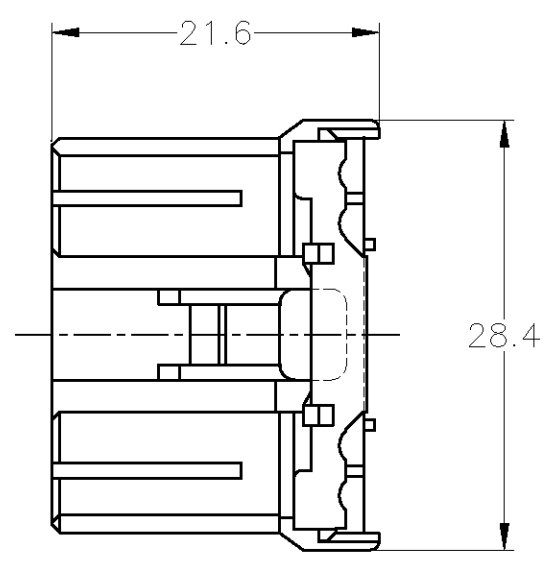

- △1. MUST BE KEPT BETWEEN -Z- AND 2
 - 2. APPLIED TAB CONTACT P/N; 173630, 173631
 - 3. APPLIED CAP HOUSING P/N; 174468
- △1. -Z- 面より 2mm の範囲で測定
 - 2. 内装するタブコンタクト型番 173630, 173631
 - 3. 嵌合相手ハウジング型番 174468

THIS DRAWING IS A CONTROLLED DOCUMENT.		DWN S.FUJITA 06AUG08	STE TE Connectivity	
DIMENSIONS: 単位: 耗 mm		CHK K.BETSUI 06AUG08		
TOLERANCES UNLESS OTHERWISE SPECIFIED: 一般公差		APVD K.BETSUI 06AUG08	NAME 名称 070 SERIES MULTILOCK I/O CONNECTOR 10POSITION PLUG HOUSING	
TOLERANCES UNLESS OTHERWISE SPECIFIED: 一般公差		PRODUCT SPEC 製品規格 108-5264	RESTRICTED TO	
MATERIAL 材料 PBT		FINISH 仕上 -	APPLICATION SPEC 取付適用規格 -	SCALE 尺度 2:1
10 ≥ : ±0.2 30 ≥ > 10 : ±0.25 100 ≥ > 30 : ±0.3 ANGLE : ±3°		WEIGHT 4.6 g	SIZE A3	CAGE CODE 00779
		DRAWING NO 番号 C-174465		SHEET 1 OF 1
		CUSTOMER DRAWING		REV F2