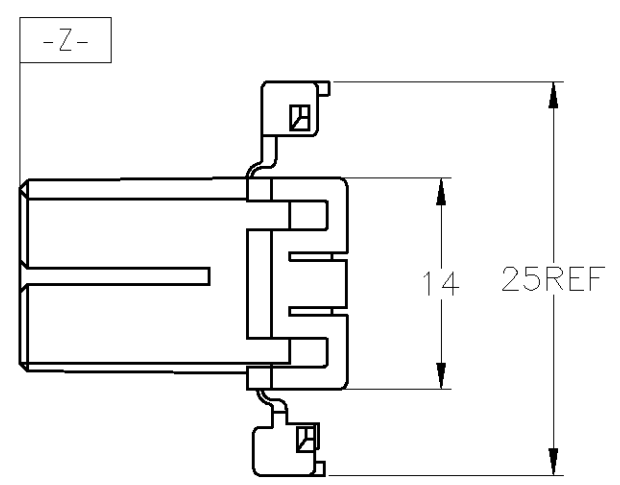

- △1. MUST BE KEPT BETWEEN -Z- AND 2
 - 2. APPLIED TAB CONTACT P/N; 173630, 173631
 - 3. APPLIED CAP HOUSING P/N; 174468
- △1. -Z- 面より 2mm の範囲で測定
 - 2. 内装するタブコンタクト型番 173630, 173631
 - 3. 嵌合相手ハウジング型番 174468

THIS DRAWING IS A CONTROLLED DOCUMENT.		DWN S.FUJITA 06AUG08	STE TE Connectivity	
DIMENSIONS: 単位: 耗 mm		CHK K.BETSUI 06AUG08		
TOLERANCES UNLESS OTHERWISE SPECIFIED: 一般公差		APVD K.BETSUI 06AUG08	NAME 名称 070 SERIES MULTILOCK I/O CONNECTOR 10POSITION PLUG HOUSING	
TOLERANCES UNLESS OTHERWISE SPECIFIED: 一般公差		PRODUCT SPEC 製品規格 108-5264	RESTRICTED TO	
MATERIAL 材料 PBT		FINISH 仕上 -	APPLICATION SPEC 取付適用規格 -	SCALE 尺度 2:1
10 ≥ : ±0.2 30 ≥ > 10 : ±0.25 100 ≥ > 30 : ±0.3 ANGLE : ±3°		WEIGHT 4.6 g	SIZE A3	CAGE CODE 00779
		DRAWING NO 番号 C-174465		SHEET 1 OF 1
		CUSTOMER DRAWING		REV F2