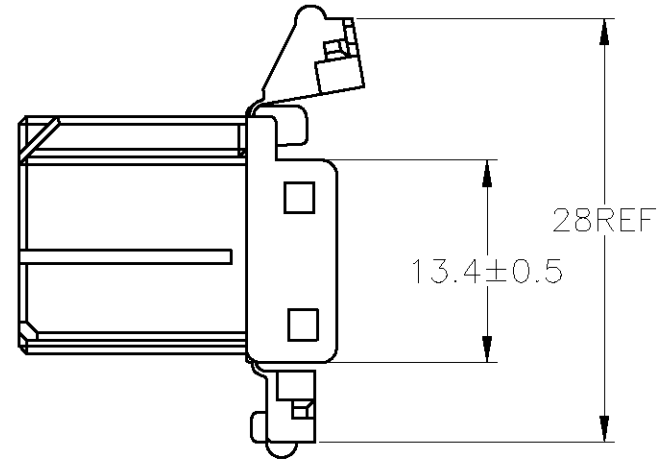

- 1. MUST BE KEPT BETWEEN [-Z-] AND 2mm.
 - 2. THE MATING CAP HOUSING PART NUMBER ; 174518
 - 3. APPLIED CONTACT PART NUMBER ; 173631, 173716, 173630, 175094
 - 4. APPLICABLE PRODUCT SPECIFICATION NUMBER ; 108-5280
- 1. [-Z-] 面より 2mm の範囲で測定
 - 2. 嵌合相手ハウジング型番 ; 174518
 - 3. 内装するリセプタクルコンタクト型番 ; 173631, 173716, 173630, 175094
 - 4. 適用製品規格番号 ; 108-5280