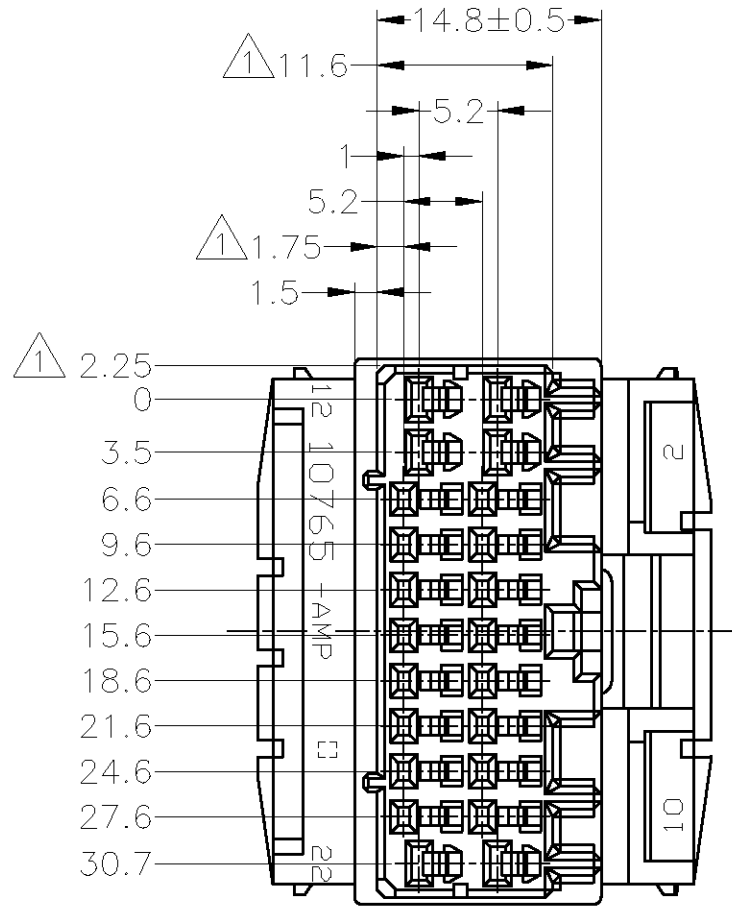

- 1. MUST BE KEPT BETWEEN [-Z-] AND 2mm.
 - 2. THE MATING CAP HOUSING PART NUMBER ; 174518
 - 3. APPLIED CONTACT PART NUMBER ; 173631, 173716, 173630, 175094
 - 4. APPLICABLE PRODUCT SPECIFICATION NUMBER ; 108-5280
- 1. [-Z-] 面より 2mm の範囲で測定
 - 2. 嵌合相手ハウジング型番 ; 174518
 - 3. 内装するリセプタクルコンタクト型番 ; 173631, 173716, 173630, 175094
 - 4. 適用製品規格番号 ; 108-5280