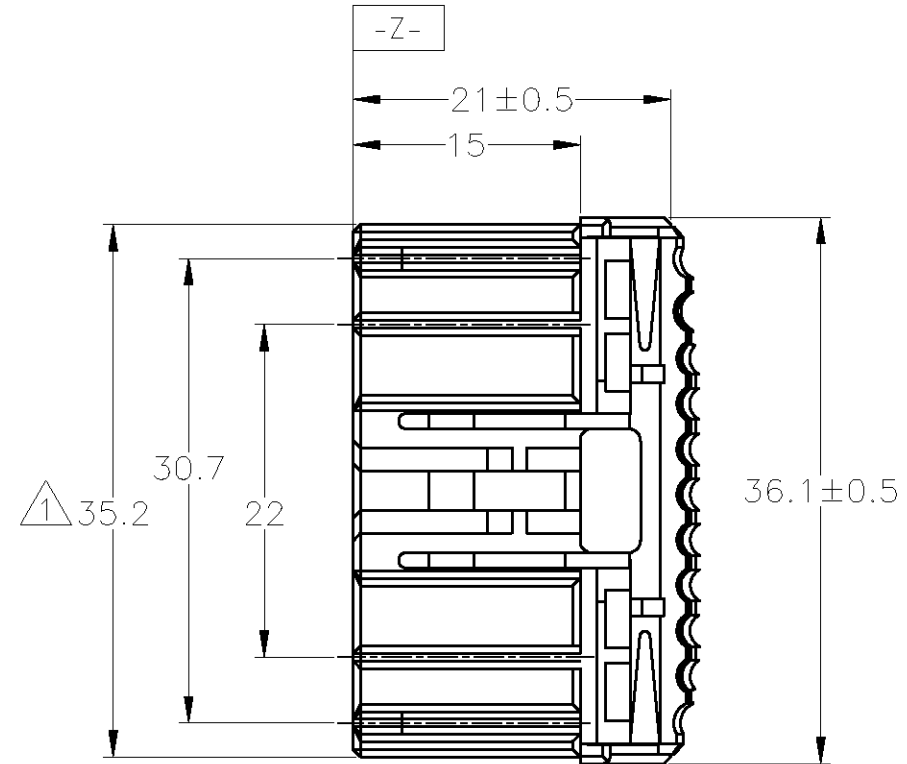

- 1. MUST BE KEPT BETWEEN [-Z-] AND 2mm.
 - 2. THE MATING CAP HOUSING PART NUMBER ; 174518
 - 3. APPLIED CONTACT PART NUMBER ; 173631, 173716, 173630, 175094
 - 4. APPLICABLE PRODUCT SPECIFICATION NUMBER ; 108-5280
- 1. [-Z-] 面より 2mm の範囲で測定
 - 2. 嵌合相手ハウジング型番 ; 174518
 - 3. 内装するリセプタクルコンタクト型番 ; 173631, 173716, 173630, 175094
 - 4. 適用製品規格番号 ; 108-5280