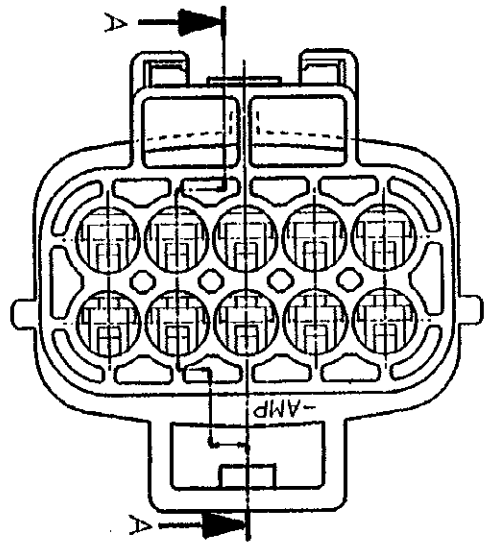

NUMBER
C-174657

3rd ANGLE PROJECTION

METRIC

E16583>U.CAD>U.MAZDA>U.10P>S.C-CAP
DIMENSIONS IN MILLIMETERS. DO NOT SCALE PRINT

PRINT DIST

注:

- 1 かん合相手型番: 174655
 - 2 本品はダブルロックプレート P/N 174658 を装着して使用する
- NOTE:
- 1 FOR PLUG HOUSING (P/N174655)
 - 2 THIS PART MUST BE USED WITH DOUBLE LOCK PLATE (P/N174658)

LTR	REVISION RECORD	DR	CHK	DATE
0	作成 RELEASED	YF	TS	11/14/88
A	変更 REVISIED J-10135	TS	MT	5/22/89
B	変更 REVISIED J-10986	GS	MO	8/11/89

<p>© 1987 BY AMP (Japan) LTD. ALL RIGHTS RESERVED. BY PATENTS AND OR PATENTS PENDING</p>		<p>10極 TOP. ECONOSEAL J-MARKIITM CONNECTOR CAP HOUSING</p>	
<p>ULTR-RANGE mm² (AWG)</p>	<p>INSULATION DIA mm²</p>	<p>MATERIAL PBT</p>	<p>FINISH BLACK</p>
<p>DR. K. Oikawa 7/9/87</p>	<p>DE. K. Oikawa 11/14/88</p>	<p>CHK. K. Oikawa 7/9/87</p>	<p>AMP (JAPAN) LTD. Tokyo, Japan</p>
<p>GENERAL TOLERANCE 0<math>k</math> 10 : ± 0.2 10<math>k</math> 30 : ± 0.25 30<math>k</math> 100 : ± 0.3 ANGLES : $\pm 3^\circ$</p>	<p>SIZE A3</p>	<p>LOC J</p>	<p>NUMBER C-174657</p>
<p>SCALE 2:1</p>		<p>REV. B</p>	<p>SHEET 1 OF 1</p>