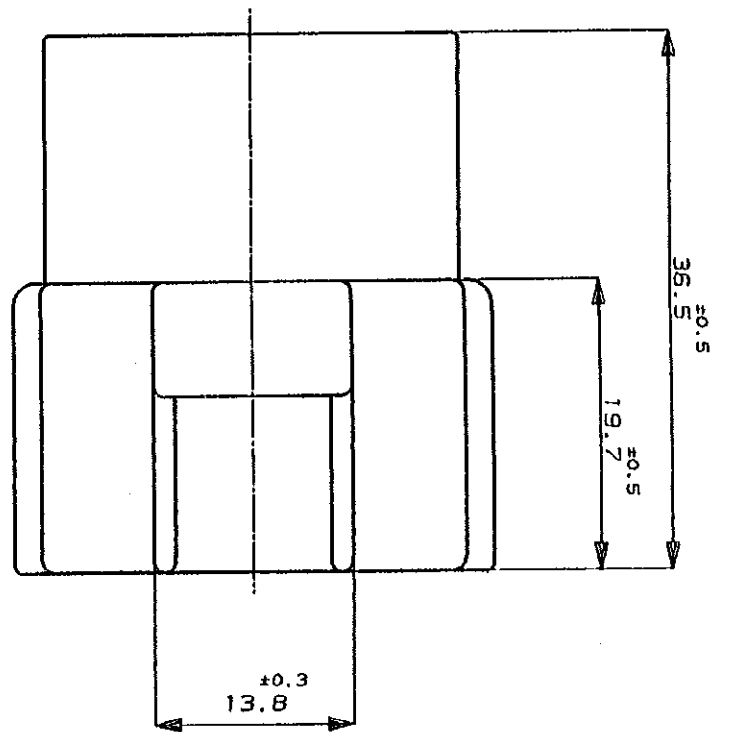

NUMBER
C-174657

3rd ANGLE PROJECTION

METRIC

E16583>U.CAD>U.MAZDA>U.10P>S.C-CAP
DIMENSIONS IN MILLIMETERS. DO NOT SCALE PRINT

PRINT DIST

注:

- 1 かん合相手型番: 174655
 - 2 本品はダブルロックプレート P/N 174658 を装着して使用する
- NOTE:
- 1 FOR PLUG HOUSING (P/N174655)
 - 2 THIS PART MUST BE USED WITH DOUBLE LOCK PLATE (P/N174658)