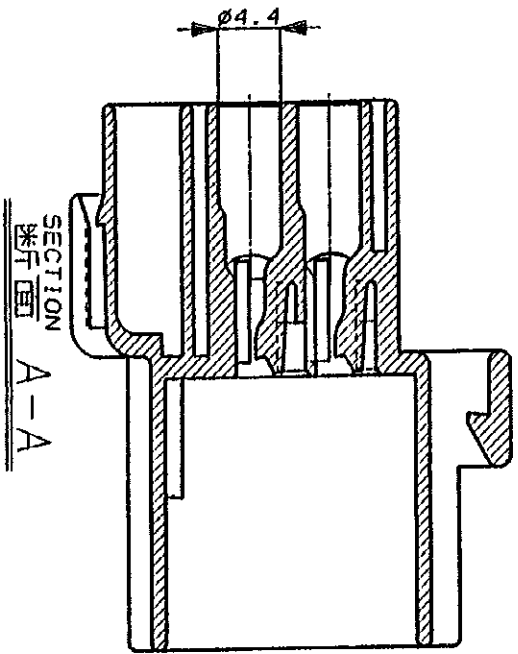

NUMBER
C-174657

3rd ANGLE PROJECTION

METRIC

E16583>U.CAD>U.MAZDA>U.10P>S.C-CAP
DIMENSIONS IN MILLIMETERS. DO NOT SCALE PRINT

PRINT DIST

注:

- 1 かん合相手型番: 174655
 - 2 本品はダブルロックプレート P/N 174658 を装着して使用する
- NOTE:
- 1 FOR PLUG HOUSING (P/N174655)
 - 2 THIS PART MUST BE USED WITH DOUBLE LOCK PLATE (P/N174658)

LTR	REVISION RECORD	DR	CHK	DATE
0	作成 RELEASED	YF	TS	11/14/88
A	変更 REVISIED J-10135	TS	MT	5/22/89
B	変更 REVISIED J-10986	GS	MO	8/11/89

<p>© 1987 BY AMP (Japan) LTD. ALL RIGHTS RESERVED. BY PATENTS AND OR PATENTS PENDING</p>		<p>10極 TOP. ECONOSEAL J-MARKIITM CONNECTOR CAP HOUSING</p>	
<p>ULTR-RANGE mm² (AWG)</p>	<p>INSULATION DIA mm²</p>	<p>MATERIAL PBT</p>	<p>FINISH BLACK</p>
<p>DR. K. Oikawa 7/9/87</p>	<p>DE. K. Oikawa 11/14/88</p>	<p>CHK. K. Oikawa 7/9/87</p>	<p>AMP (JAPAN) LTD. Tokyo, Japan</p>
<p>GENERAL TOLERANCE 0<math>k</math> 10 : ± 0.2 10<math>k</math> 30 : ± 0.25 30<math>k</math> 100 : ± 0.3 ANGLES : $\pm 3^\circ$</p>	<p>SIZE A3</p>	<p>LOC J</p>	<p>NUMBER C-174657</p>
<p>SCALE 2:1</p>		<p>REV. B</p>	<p>SHEET 1 OF 1</p>