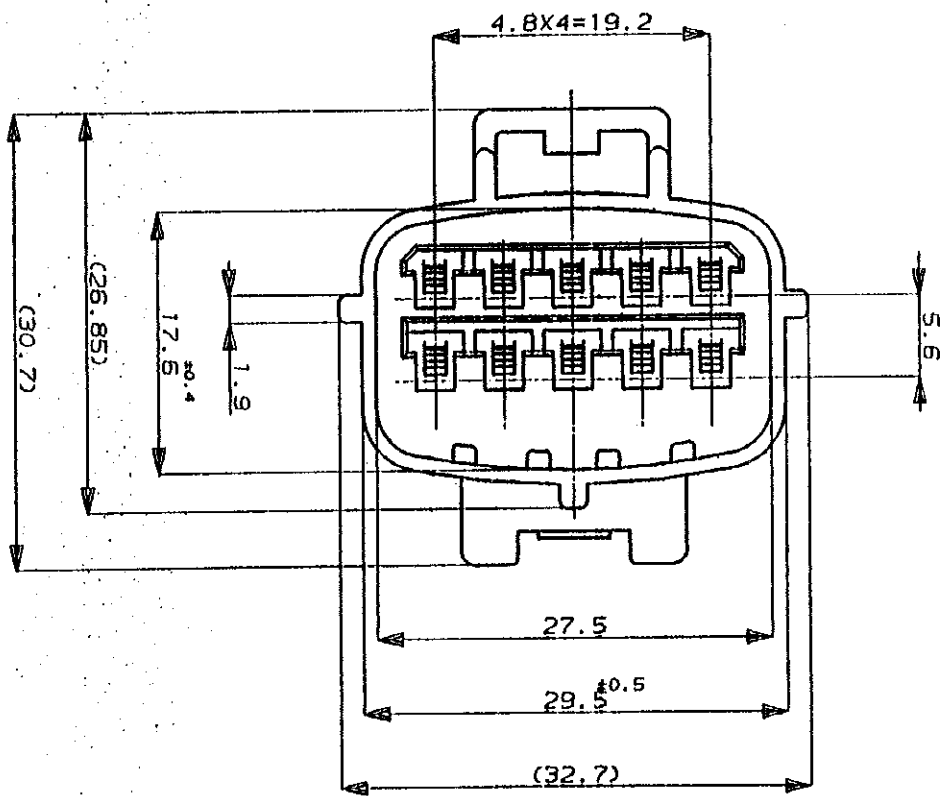

NUMBER
C-174657

3rd ANGLE PROJECTION

METRIC

E16583>U.CAD>U.MAZDA>U.10P>S.C-CAP
DIMENSIONS IN MILLIMETERS. DO NOT SCALE PRINT

PRINT DIST

注:

- 1 かん合相手型番: 174655
 - 2 本品はダブルロックプレート P/N 174658 を装着して使用する
- NOTE:
- 1 FOR PLUG HOUSING (P/N174655)
 - 2 THIS PART MUST BE USED WITH DOUBLE LOCK PLATE (P/N174658)

LTR	REVISION RECORD	DR	CHK	DATE
0	作成 RELEASED	YF	TS	11/14/88
A	変更 REVISIED J-10135	TS	MT	5/22/89
B	変更 REVISIED J-10986	GS	MO	8/11/89

<p>© 1987 BY AMP (Japan) LTD. ALL RIGHTS RESERVED. BY PATENTS AND OR PATENTS PENDING</p>		<p>10極 TOP. ECONOSEAL J-MARKIITM CONNECTOR CAP HOUSING</p>	
<p>ULTR-RANGE mm² (AWG)</p>	<p>INSULATION DIA mm²</p>	<p>MATERIAL PBT</p>	<p>FINISH BLACK</p>
<p>DR. K. Oikawa 7/9/87</p>	<p>DE. K. Oikawa 11/14/88</p>	<p>CHK. K. Oikawa 7/9/87</p>	<p>AMP (JAPAN) LTD. Tokyo, Japan</p>
<p>GENERAL TOLERANCE 0<math>k</math> 10 : ± 0.2 10<math>k</math> 30 : ± 0.25 30<math>k</math> 100 : ± 0.3 ANGLES : $\pm 3^\circ$</p>	<p>SIZE A3</p>	<p>LOC J</p>	<p>NUMBER C-174657</p>
<p>SCALE 2:1</p>		<p>REV. B</p>	<p>SHEET 1 OF 1</p>