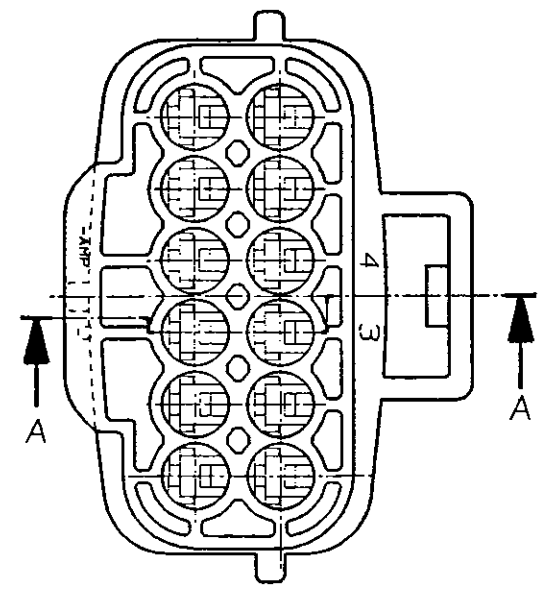

-2 ; 本 ☒  
-2 AS SHOWN

NUMBER 174663  
METRIC  
3rd ANGLE PROJECTION

SECTION  
断面 A-A

注 :

- 1 かん合相手型番 ; 174661
- 2 本品はダブルロックプレート P/N 174664を装着して使用する

NOTE :

- 1 FOR PLUG HOUSING (P/N174661)
- 2 THIS PART MUST BE USED WITH DOBLE LOCK PLATE (P/N174664)

DIMENSIONS IN MILLIMETERS. DO NOT SCALE PRINT

				© 1987 BY AMP (Japan) LTD. ALL RIGHTS RESERVED. AMP PRODUCTS COVERED BY PATENTS AND OR PATENTS PENDING		<b>AMP</b> AMP (JAPAN), LTD. Tokyo, Japan	
				WIRE RANGE		INSULATION DIA	
				mm <sup>2</sup> (AWG)		mm	
				MATERIAL		FINISH	
				PBT		BLACK	
				DR. K. Oda 5/26/87		DE. K. Oda 5/26/87	
				CHK. M. Matsusaka 5/26/87		APP. M. Toruchi 1/14/88	
LTR REVISION RECORD DR CHK DATE				NAME 12P. ECONOSEAL J-MARK II <sup>+</sup> CONNECTOR 12極 エコノシール J マーク II <sup>+</sup> CAP HOUSING キャップハウジング		GENERAL TOLERANCE	
D 変更 REVISED FJ00-0E26-94 Y7 5/22/88				SIZE B		LOC J	
C 変更 REVISED J-12311 KO SI 1/29/90				NUMBER 174663		SCALE 2:1	
B 変更 REVISED J-10987 TS MO 11/16/89				REVISION D		SHEET 1 OF 1	
A 変更 REVISED J-10135 TS MT 5/22/85							
O 作成 RELEASED YF TS MT 11/74/86							
				ANGLES ±3°			