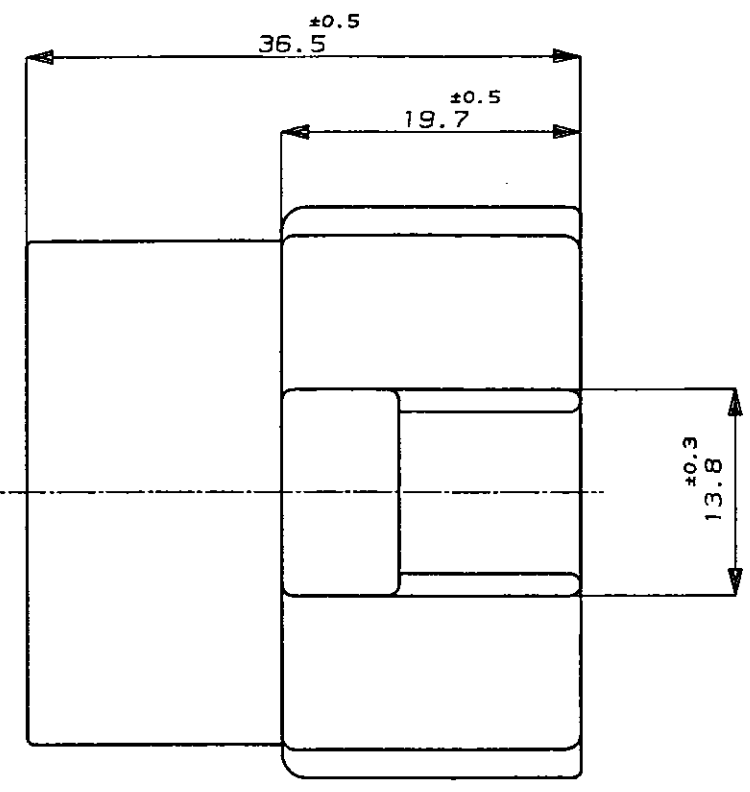

-2 ; 本 ☒  
-2 AS SHOWN

NUMBER 174663  
METRIC  
3rd ANGLE PROJECTION

SECTION  
断面 A-A

注 :

- 1 かん合相手型番 ; 174661
- 2 本品はダブルロックプレート P/N 174664を装着して使用する

NOTE :

- 1 FOR PLUG HOUSING (P/N174661)
- 2 THIS PART MUST BE USED WITH DOBLE LOCK PLATE (P/N174664)

DIMENSIONS IN MILLIMETERS. DO NOT SCALE PRINT

				© 1987 BY AMP (Japan) LTD. ALL RIGHTS RESERVED. AMP PRODUCTS COVERED BY PATENTS AND OR PATENTS PENDING		<b>AMP</b> AMP (JAPAN), LTD. Tokyo, Japan	
				WIRE RANGE		INSULATION DIA	
				mm <sup>2</sup> (AWG)		mm	
				MATERIAL		FINISH	
				PBT		BLACK	
				DR. K. Oda 5/26/87		DE. K. Oda 5/26/87	
				CHK. M. Matsusaka 5/26/87		APP. M. Toruchi 1/14/88	
LTR REVISION RECORD DR CHK DATE				NAME 12P. ECONOSEAL J-MARK II <sup>+</sup> CONNECTOR 12極 エコノシール J マーク II <sup>+</sup> CAP HOUSING キャップハウジング		GENERAL TOLERANCE	
D 変更 REVISED FJ00-0E26-94 Y7 5/22/88				SIZE B		LOC J	
C 変更 REVISED J-12311 KO SI 1/29/90				NUMBER 174663		SCALE 2:1	
B 変更 REVISED J-10987 TS MO 11/16/89				REVISION D		SHEET 1 OF 1	
A 変更 REVISED J-10135 TS MT 5/22/85							
O 作成 RELEASED YF TS MT 11/74/86							
				ANGLES ±3°			