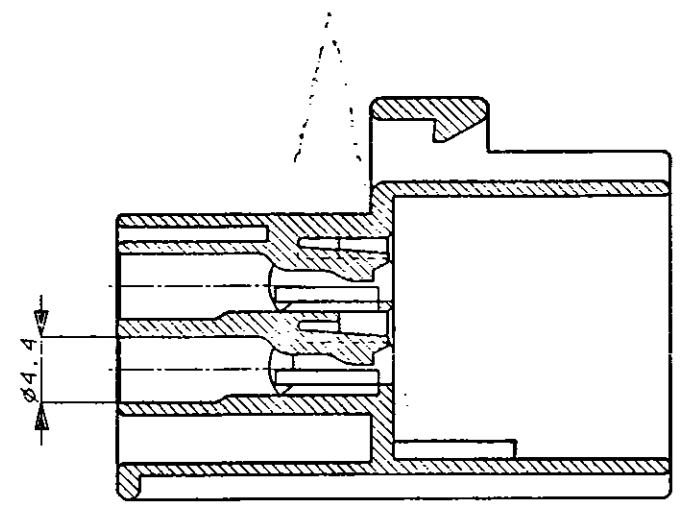

-2 ; 本 ☒  
-2 AS SHOWN

NUMBER 174663  
METRIC  
3rd ANGLE PROJECTION

SECTION  
断面 A-A

注 :

- 1 かん合相手型番 ; 174661
- 2 本品はダブルロックプレート P/N 174664を装着して使用する

NOTE :

- 1 FOR PLUG HOUSING (P/N174661)
- 2 THIS PART MUST BE USED WITH DOBLE LOCK PLATE (P/N174664)

DIMENSIONS IN MILLIMETERS. DO NOT SCALE PRINT

				© 1987 BY AMP (Japan) LTD. ALL RIGHTS RESERVED. AMP PRODUCTS COVERED BY PATENTS AND OR PATENTS PENDING		<b>AMP</b> AMP (JAPAN), LTD. Tokyo, Japan	
				WIRE RANGE		INSULATION DIA	
				mm <sup>2</sup> (AWG)		mm	
				MATERIAL		FINISH	
				PBT		BLACK	
				DR. K. Oda 5/26/87		DE. K. Oda 5/26/87	
				CHK. M. Matsusaka 5/26/87		APP. M. Toruchi 1/14/88	
LTR REVISION RECORD DR CHK DATE				NAME 12P. ECONOSEAL J-MARK II <sup>+</sup> CONNECTOR 12極 エコノシール J マーク II <sup>+</sup> CAP HOUSING キャップハウジング		GENERAL TOLERANCE	
D 変更 REVISED FJ00-0E26-94 Y7 5/22/88				SIZE B		LOC J	
C 変更 REVISED J-12311 KO SI 1/29/90				NUMBER 174663		SCALE 2:1	
B 変更 REVISED J-10987 TS MO 11/16/89				REVISION D		SHEET 1 OF 1	
A 変更 REVISED J-10135 TS MT 5/22/85							
O 作成 RELEASED YF TS MT 11/74/86							
				ANGLES ±3°			