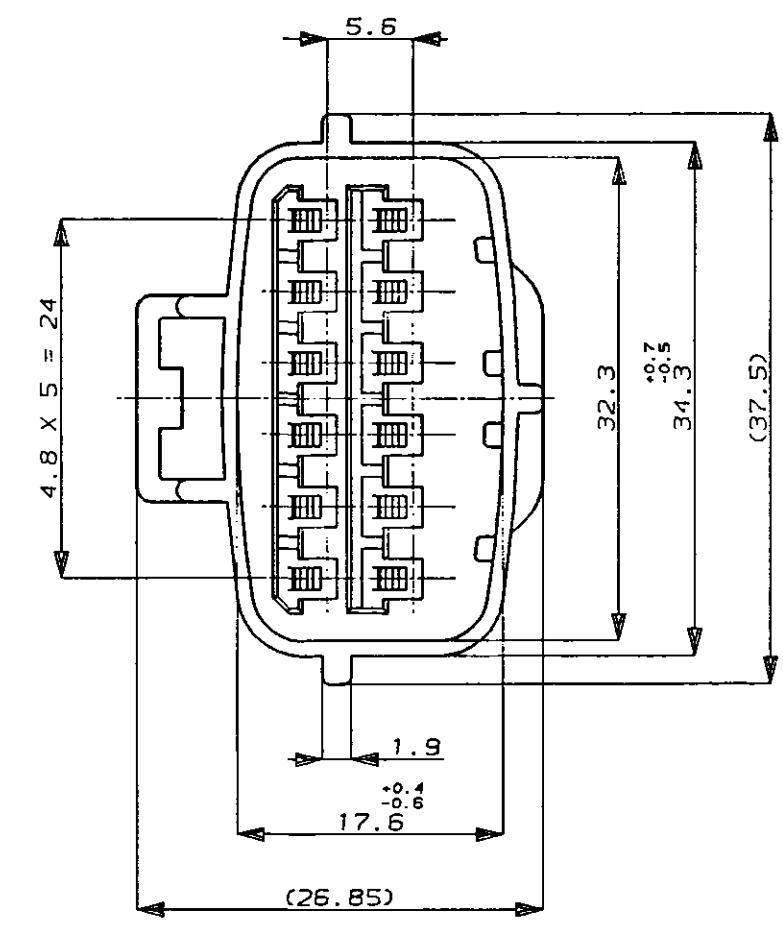

-2 ; 本 ☒  
-2 AS SHOWN

NUMBER 174663  
METRIC  
3rd ANGLE PROJECTION

SECTION  
断面 A-A

注 :

- 1 かん合相手型番 ; 174661
- 2 本品はダブルロックプレート P/N 174664を装着して使用する

NOTE :

- 1 FOR PLUG HOUSING (P/N174661)
- 2 THIS PART MUST BE USED WITH DOBLE LOCK PLATE (P/N174664)

DIMENSIONS IN MILLIMETERS. DO NOT SCALE PRINT

				© 1987 BY AMP (Japan) LTD. ALL RIGHTS RESERVED. AMP PRODUCTS COVERED BY PATENTS AND OR PATENTS PENDING		<b>AMP</b> AMP (JAPAN), LTD. Tokyo, Japan	
				WIRE RANGE		INSULATION DIA	
				mm <sup>2</sup> (AWG)		mm	
				MATERIAL		FINISH	
				PBT		BLACK	
				DR. K. Oda 5/26/87		DE. K. Oda 5/26/87	
				CHK. M. Matsusaka 5/26/87		APP. M. Toruchi 1/14/88	
LTR REVISION RECORD DR CHK DATE				NAME 12P. ECONOSEAL J-MARK II <sup>+</sup> CONNECTOR 12極 エコノシール J マーク II <sup>+</sup> CAP HOUSING キャップハウジング		GENERAL TOLERANCE	
D 変更 REVISED FJ00-0E26-94 Y7 5/22/88				SIZE B		LOC J	
C 変更 REVISED J-12311 KO SI 1/29/90				NUMBER 174663		SCALE 2:1	
B 変更 REVISED J-10987 TS MO 11/16/89				REVISION D		SHEET 1 OF 1	
A 変更 REVISED J-10135 TS MT 5/22/85							
O 作成 RELEASED YF TS MT 11/74/86							
				ANGLES ±3°			