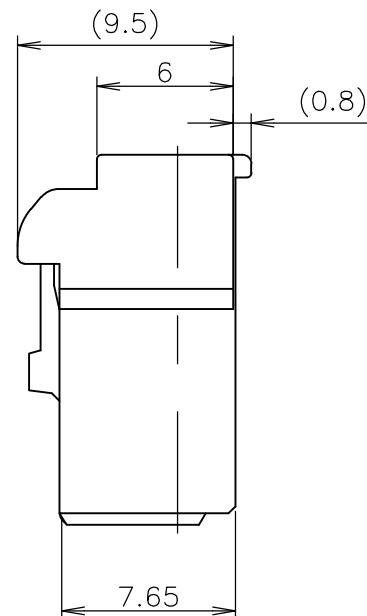

KEYING TYPE

ハウジング (HOUSING)	6/6ナイロンガラス強化 (6/6 NYLON GLASS FILLED)
名称 (NAME)	材料 (MATERIAL)

① かん合相手製品型番：
 ヘッダーアッセンブリ：SEE TABLE
 リセコンタクト：1376347-1
 1376348-1

② 青色については色むらがでる可能性があります。

① MATING CONN. P/N
 HDR ASSEMBLY: SEE TABLE
 REC CONTACT: 1376347-1
 1376348-1

THIS DRAWING IS A CONTROLLED DOCUMENT.

DIMENSIONS: 単位： 耗 mm	TOLERANCES UNLESS OTHERWISE SPECIFIED: 一般公差
	0 PLC ± 0.3 1 PLC ± 0.3 2 PLC ± 0.3 3 PLC ± 0.2 4 PLC ± ANGLES ± 2'
MATERIAL 材料 SEE TABLE	FINISH 仕上

DWN A.OISHI 27AUG2004	STE TE Connectivity Ltd.		GRACE INERTIA CONNECTOR 6.5MM PITCH PLUG HOUSING 3P	
CHK N.YAMASAKI 27AUG2004				
APVD S.MANABE 27AUG2004	NAME 名称			
PRODUCT SPEC 製品規格 108-5990				
APPLICATION SPEC 取付適用規格 114-5292				
WEIGHT	SIZE A3	CAGE CODE 00779	DRAWING NO 番号 G-1747047	RESTRICTED TO
CUSTOMER DRAWING	SCALE 尺度 3:1	SHEET 1 OF 1	REV D2	