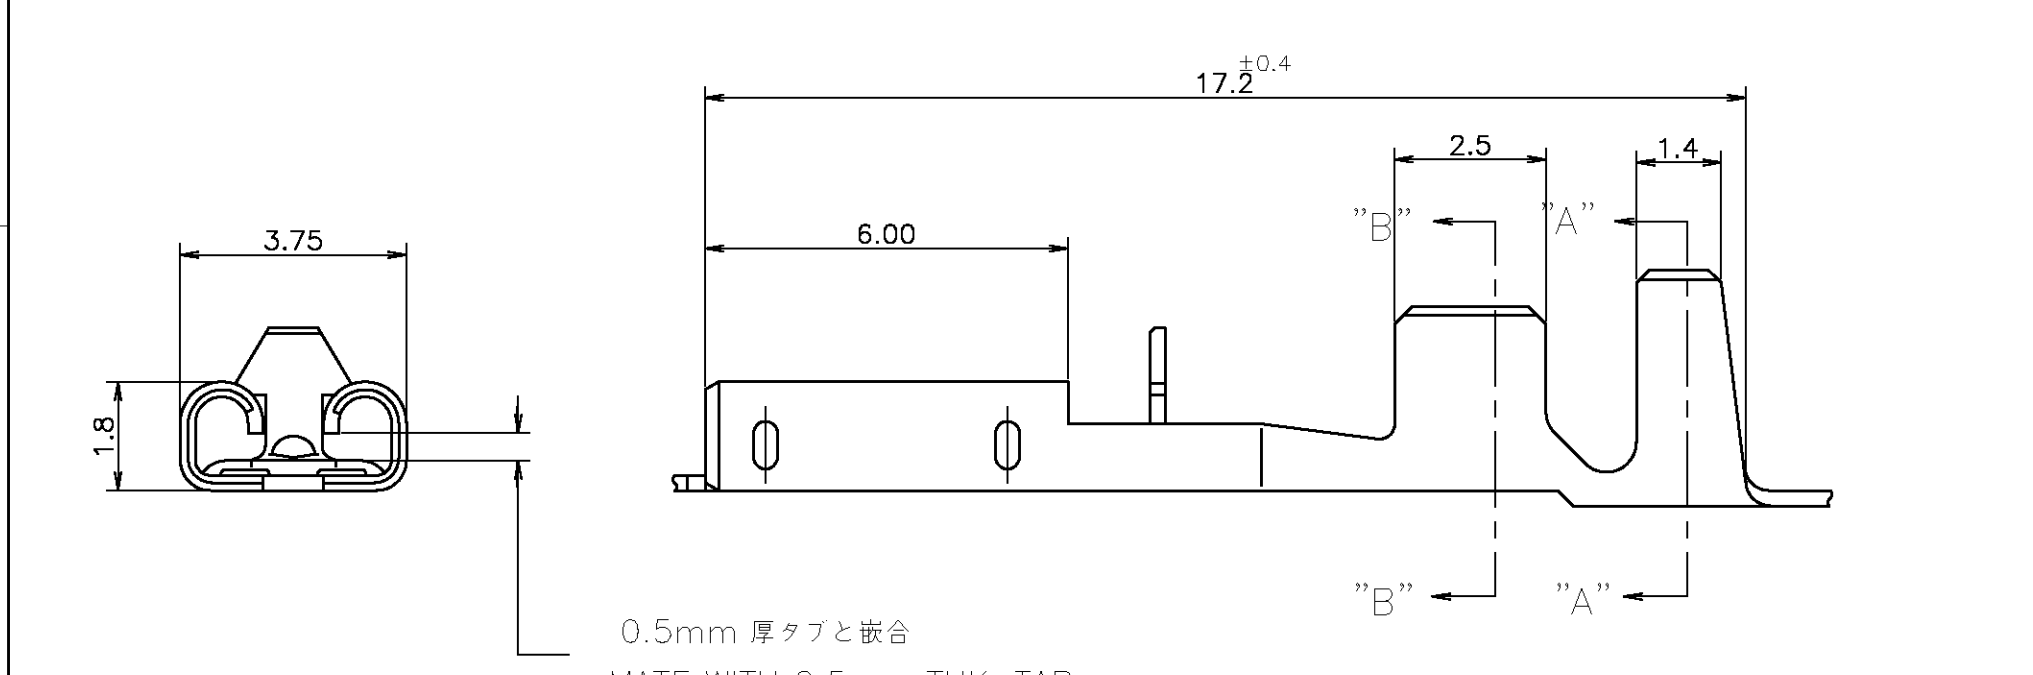

0.5mm 厚タブと嵌合
 MATE WITH 0.5mm THK. TAB

- 注
 1. 適用ハウジング型番：174779-1
 2. 適用アプリケーション型番：908979-2
 3. パラ端子型番：表参照
- NOTES:
 1. HOUSING P/N:174779-1
 2. APPLICATOR :908979-2
 3. L.P P/N: SEE TABLE

174778-2	錫めっき済焼青銅 PRE-TIN PHOS-BRO	174777-2
174778-1	錫めっき済黄銅 PRE-TIN BRASS	174777-1
バラ 型番 LOOSE PIECE P/N	材料 MATERIAL	型番 P/N

WIRE RANGE 総合電線断面積	AWG #20~#16	線径外径	φ2.03~φ3.1
-----------------------	-------------	------	------------

THIS DRAWING IS A CONTROLLED DOCUMENT.		DWN T.YAMAMOTO 28.SEP.'00	Tyco Electronics Corporation Kawasaki, Japan	
DIMENSIONS: 単位： 耗 mm		CHK A.OISHI 28.SEP.'00	NAME 名称 110SERIES POSITIVE LOCK REC. CONTACT 110シリーズ ポジティブロック リセ・コンタクト	
TOLERANCES UNLESS OTHERWISE SPECIFIED: 一般公差		APVD Y.KASHIWA 28.SEP.'00	PRODUCT SPEC 製品規格 108-5252	
10 ≥ ± 0.2 30 ≥ >10 ± 0.25 100 ≥ >30 ± 0.3		APPLICATION SPEC 取付適用規格 114-5120	SIZE A3	CAGE CODE 00779
MATERIAL 材料 表参照 SEE TABLE		ANGLES 仕上 ± 0.3°	DRAWING NO 番号 C-174778	RESTRICTED TO —
		FINISH 仕上	WEIGHT 0.244g	SCALE 尺度 8:1
			CUSTOMER DRAWING	SHEET 1 OF 1
				REV C