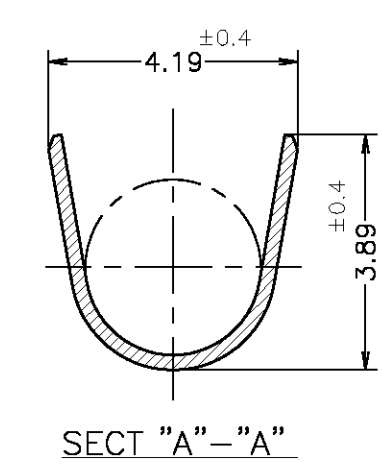

0.5mm 厚タブと嵌合
 MATE WITH 0.5mm THK. TAB

- 注
 1. 適用ハウジング型番：174779-1
 2. 適用アプリケーション型番：908979-2
 3. パラ端子型番：表参照
- NOTES:
 1. HOUSING P/N:174779-1
 2. APPLICATOR :908979-2
 3. L.P P/N: SEE TABLE

174778-2	錫めっき済焼青銅 PRE-TIN PHOS-BRO	174777-2
174778-1	錫めっき済黄銅 PRE-TIN BRASS	174777-1
バラ 型番 LOOSE PIECE P/N	材料 MATERIAL	型番 P/N

WIRE RANGE 総合電線断面積	AWG #20~#16	線径外径	φ2.03~φ3.1
-----------------------	-------------	------	------------

THIS DRAWING IS A CONTROLLED DOCUMENT.		DWN T.YAMAMOTO 28.SEP.'00	Tyco Electronics Corporation Kawasaki, Japan	
DIMENSIONS: 単位： 耗 mm		CHK A.OISHI 28.SEP.'00	NAME 名称 110SERIES POSITIVE LOCK REC. CONTACT 110シリーズ ポジティブロック リセ・コンタクト	
TOLERANCES UNLESS OTHERWISE SPECIFIED: 一般公差		APVD Y.KASHIWA 28.SEP.'00	PRODUCT SPEC 製品規格 108-5252	
10 ≥ ± 0.2 30 ≥ >10 ± 0.25 100 ≥ >30 ± 0.3		APPLICATION SPEC 取付適用規格 114-5120	SIZE A3	CAGE CODE 00779
MATERIAL 材料 表参照 SEE TABLE		ANGLES 仕上 ± 0.3°	DRAWING NO 番号 C-174778	RESTRICTED TO —
		FINISH 仕上	WEIGHT 0.244g	SCALE 尺度 8:1
			CUSTOMER DRAWING	SHEET 1 OF 1
				REV C