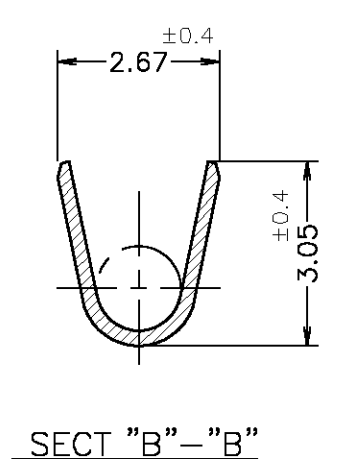

0.5mm 厚タブと嵌合
 MATE WITH 0.5mm THK. TAB

- 注
 1. 適用ハウジング型番：174779-1
 2. 適用アプリケーション型番：908979-2
 3. パラ端子型番：表参照
- NOTES:
 1. HOUSING P/N:174779-1
 2. APPLICATOR :908979-2
 3. L.P P/N: SEE TABLE

174778-2	錫めっき済焼青銅 PRE-TIN PHOS-BRO	174777-2
174778-1	錫めっき済黄銅 PRE-TIN BRASS	174777-1
バラ 型番 LOOSE PIECE P/N	材料 MATERIAL	型番 P/N

WIRE RANGE 総合電線断面積	AWG #20~#16	線径外径	φ2.03~φ3.1
-----------------------	-------------	------	------------

THIS DRAWING IS A CONTROLLED DOCUMENT.		DWN T.YAMAMOTO 28.SEP.'00	Tyco Electronics Corporation Kawasaki, Japan	
DIMENSIONS: 単位： 耗 mm		CHK A.OISHI 28.SEP.'00	NAME 名称 110SERIES POSITIVE LOCK REC. CONTACT 110シリーズ ポジティブロック リセ・コンタクト	
TOLERANCES UNLESS OTHERWISE SPECIFIED: 一般公差		APVD Y.KASHIWA 28.SEP.'00	PRODUCT SPEC 製品規格 108-5252	
10 ≥ ± 0.2 30 ≥ >10 ± 0.25 100 ≥ >30 ± 0.3		APPLICATION SPEC 取付適用規格 114-5120	SIZE A3	CAGE CODE 00779
MATERIAL 材料 表参照 SEE TABLE		ANGLES 仕上 ± 0.3°	DRAWING NO 番号 C-174778	RESTRICTED TO —
		FINISH 仕上	WEIGHT 0.244g	SCALE 尺度 8:1
			CUSTOMER DRAWING	SHEET 1 OF 1
				REV C