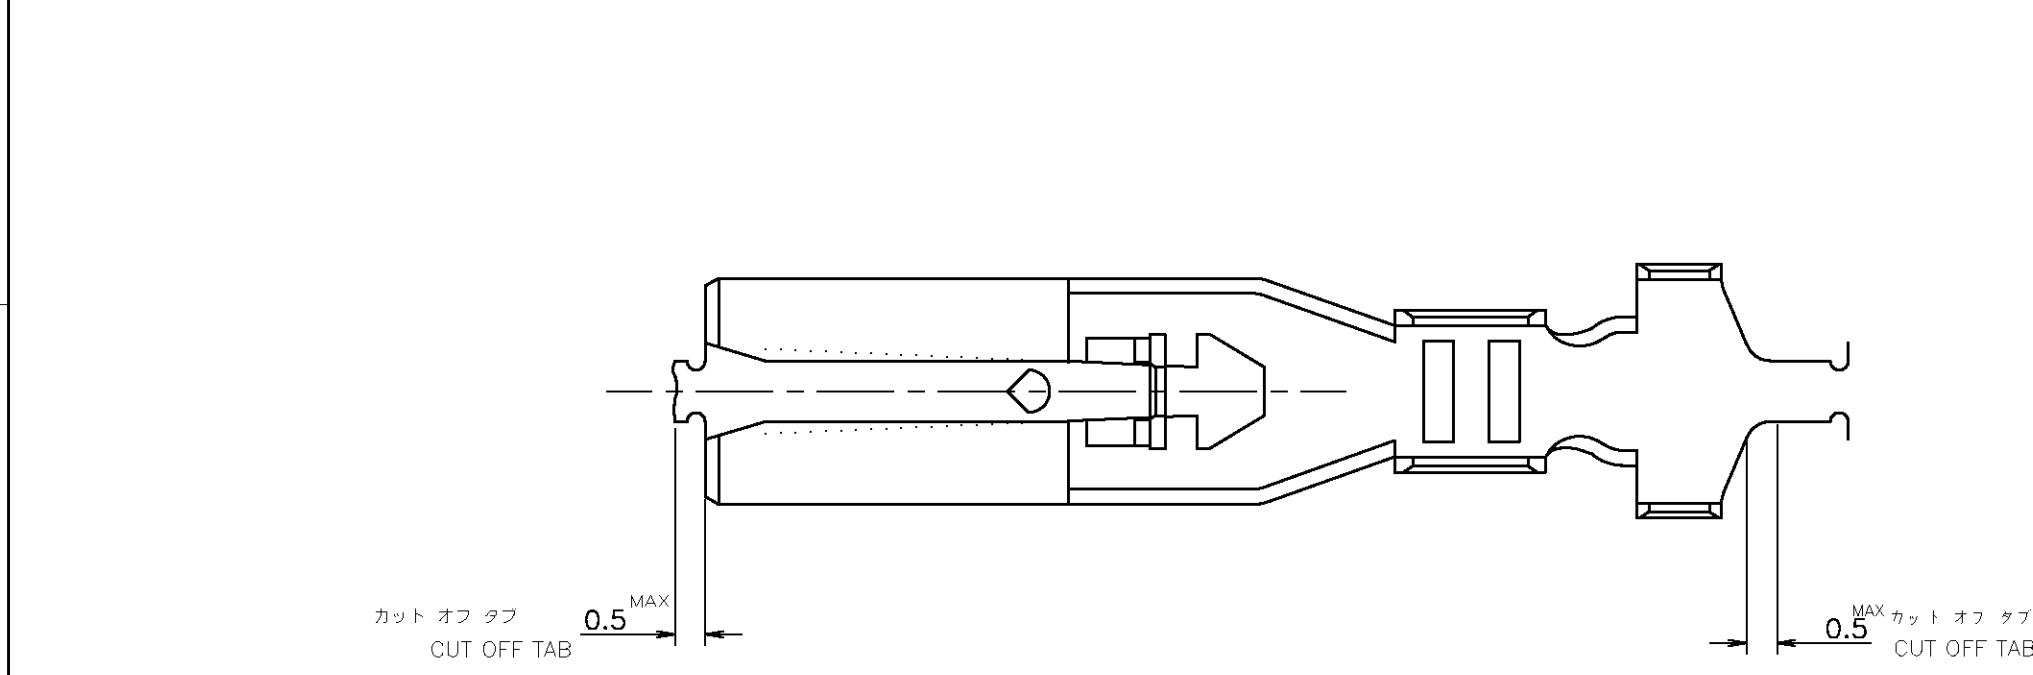

0.5mm 厚タブと嵌合
 MATE WITH 0.5mm THK. TAB

- 注
 1. 適用ハウジング型番：174779-1
 2. 適用アプリケーション型番：908979-2
 3. パラ端子型番：表参照
- NOTES:
 1. HOUSING P/N:174779-1
 2. APPLICATOR :908979-2
 3. L.P P/N: SEE TABLE

174778-2	錫めっき済焼青銅 PRE-TIN PHOS-BRO	174777-2
174778-1	錫めっき済黄銅 PRE-TIN BRASS	174777-1
バラ 型番 LOOSE PIECE P/N	材料 MATERIAL	型番 P/N

WIRE RANGE 総合電線断面積	AWG #20~#16	線径外径	φ2.03~φ3.1
-----------------------	-------------	------	------------

THIS DRAWING IS A CONTROLLED DOCUMENT.		DWN T.YAMAMOTO 28.SEP.'00	Tyco Electronics Corporation Kawasaki, Japan	
DIMENSIONS: 単位： 耗 mm		CHK A.OISHI 28.SEP.'00	NAME 名称 110SERIES POSITIVE LOCK REC. CONTACT 110シリーズ ポジティブロック リセ・コンタクト	
TOLERANCES UNLESS OTHERWISE SPECIFIED: 一般公差		APVD Y.KASHIWA 28.SEP.'00	PRODUCT SPEC 製品規格 108-5252	
10 ≥ ± 0.2 30 ≥ >10 ± 0.25 100 ≥ >30 ± 0.3		APPLICATION SPEC 取付適用規格 114-5120	SIZE A3	CAGE CODE 00779
MATERIAL 材料 表参照 SEE TABLE		ANGLES 仕上 ± 0.3°	DRAWING NO 番号 C-174778	RESTRICTED TO —
		FINISH 仕上	WEIGHT 0.244g	SCALE 尺度 8:1
			CUSTOMER DRAWING	SHEET 1 OF 1
				REV C