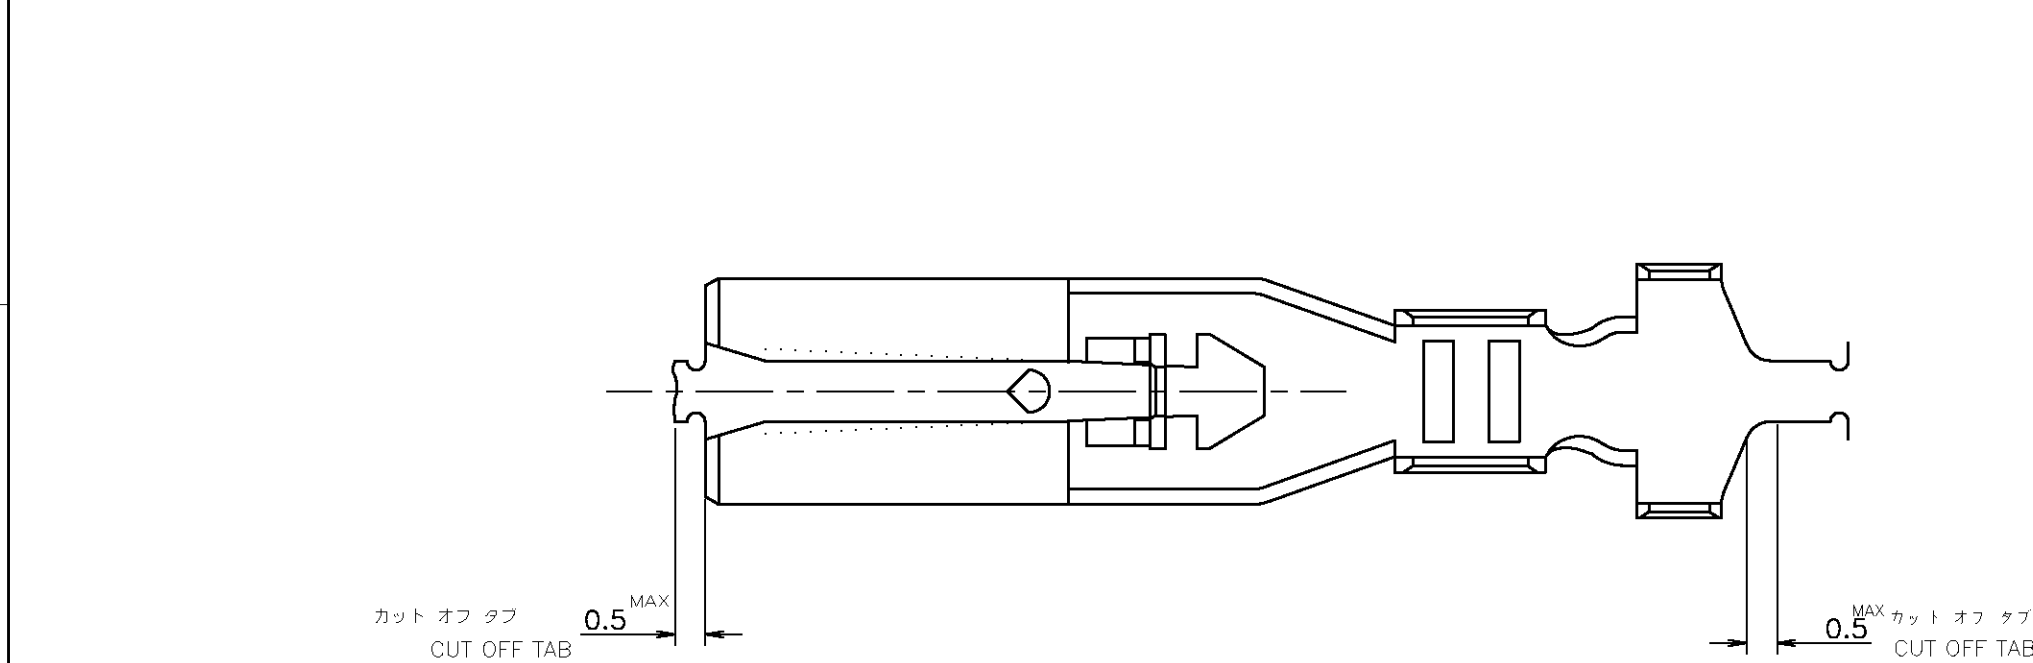

0.5mm 厚タブと嵌合  
 MATE WITH 0.5mm THK. TAB

- 注
- 適用ハウジング型番：174779-1
  - 適用アプリケーション型番：908979-2
  - バラ状端子型番：表参照

- NOTES:
- HOUSING P/N:174779-1
  - APPLICATOR :908979-2
  - L.P P/N: SEE TABLE

174778-2	錫めっき済焼青銅 PRE-TIN PHOS-BRO	174777-2
174778-1	錫めっき済黄銅 PRE-TIN BRASS	174777-1
バラ 型番 LOOSE PIECE P/N	材料 MATERIAL	型番 P/N

WIRE RANGE 総合電線断面積	AWG #20~#16	線径外径	φ2.03~φ3.1
-----------------------	-------------	------	------------

THIS DRAWING IS A CONTROLLED DOCUMENT.		DWN	T.YAMAMOTO	28.SEP.'00	 Tyco Electronics Corporation Kawasaki, Japan	NAME 名称 110SERIES POSITIVE LOCK REC. CONTACT 110シリーズ ポジティブロック リセ・コンタクト						
DIMENSIONS: 単位： 耗 mm		CHK	A.OISHI	28.SEP.'00								
TOLERANCES UNLESS OTHERWISE SPECIFIED: 一般公差		APVD	Y.KASHIWA	28.SEP.'00								
10 ≥ ± 0.2 30 ≥ >10 ± 0.25 100 ≥ >30 ± 0.3		PRODUCT SPEC 製品規格	108-5252									
MATERIAL 材料 表参照 SEE TABLE		ANGLES 仕上		± 0.3°	FINISH 仕上	APPLICATION SPEC 取付適用規格	114-5120					
		WEIGHT	0.244g		SIZE	A3	CAGE CODE	00779	DRAWING NO 番号	C-174778	RESTRICTED TO	—
CUSTOMER DRAWING						SCALE 尺度	8:1	SHEET	1 OF 1	REV	C	