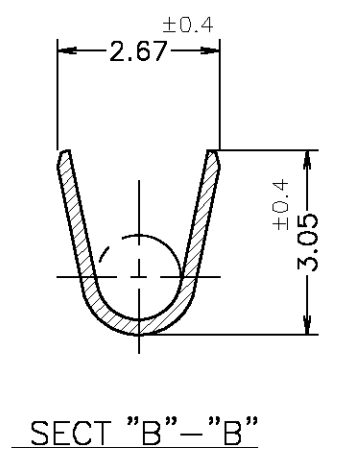

0.5mm 厚タブと嵌合  
 MATE WITH 0.5mm THK. TAB

- 注
- 適用ハウジング型番：174779-1
  - 適用アプリケーション型番：908979-2
  - バラ状端子型番：表参照

- NOTES:
- HOUSING P/N:174779-1
  - APPLICATOR :908979-2
  - L.P P/N: SEE TABLE

174778-2	錫めっき済焼青銅 PRE-TIN PHOS-BRO	174777-2
174778-1	錫めっき済黄銅 PRE-TIN BRASS	174777-1
バラ 型番 LOOSE PIECE P/N	材料 MATERIAL	型番 P/N

WIRE RANGE 総合電線断面積	AWG #20~#16	線径外径	φ2.03~φ3.1
-----------------------	-------------	------	------------

THIS DRAWING IS A CONTROLLED DOCUMENT.		DWN	T.YAMAMOTO	28.SEP.'00	 Tyco Electronics Corporation Kawasaki, Japan	NAME 名称 110SERIES POSITIVE LOCK REC. CONTACT 110シリーズ ポジティブロック リセ・コンタクト						
DIMENSIONS: 単位： 耗 mm		CHK	A.OISHI	28.SEP.'00								
TOLERANCES UNLESS OTHERWISE SPECIFIED: 一般公差		APVD	Y.KASHIWA	28.SEP.'00								
10 ≥ ± 0.2 30 ≥ >10 ± 0.25 100 ≥ >30 ± 0.3		PRODUCT SPEC 製品規格	108-5252									
MATERIAL 材料 表参照 SEE TABLE		ANGLES 仕上		± 0.3°	FINISH 仕上	APPLICATION SPEC 取付適用規格	114-5120					
		WEIGHT	0.244g		SIZE	A3	CAGE CODE	00779	DRAWING NO 番号	C-174778	RESTRICTED TO	—
CUSTOMER DRAWING						SCALE 尺度	8:1	SHEET	1 OF 1	REV	C	