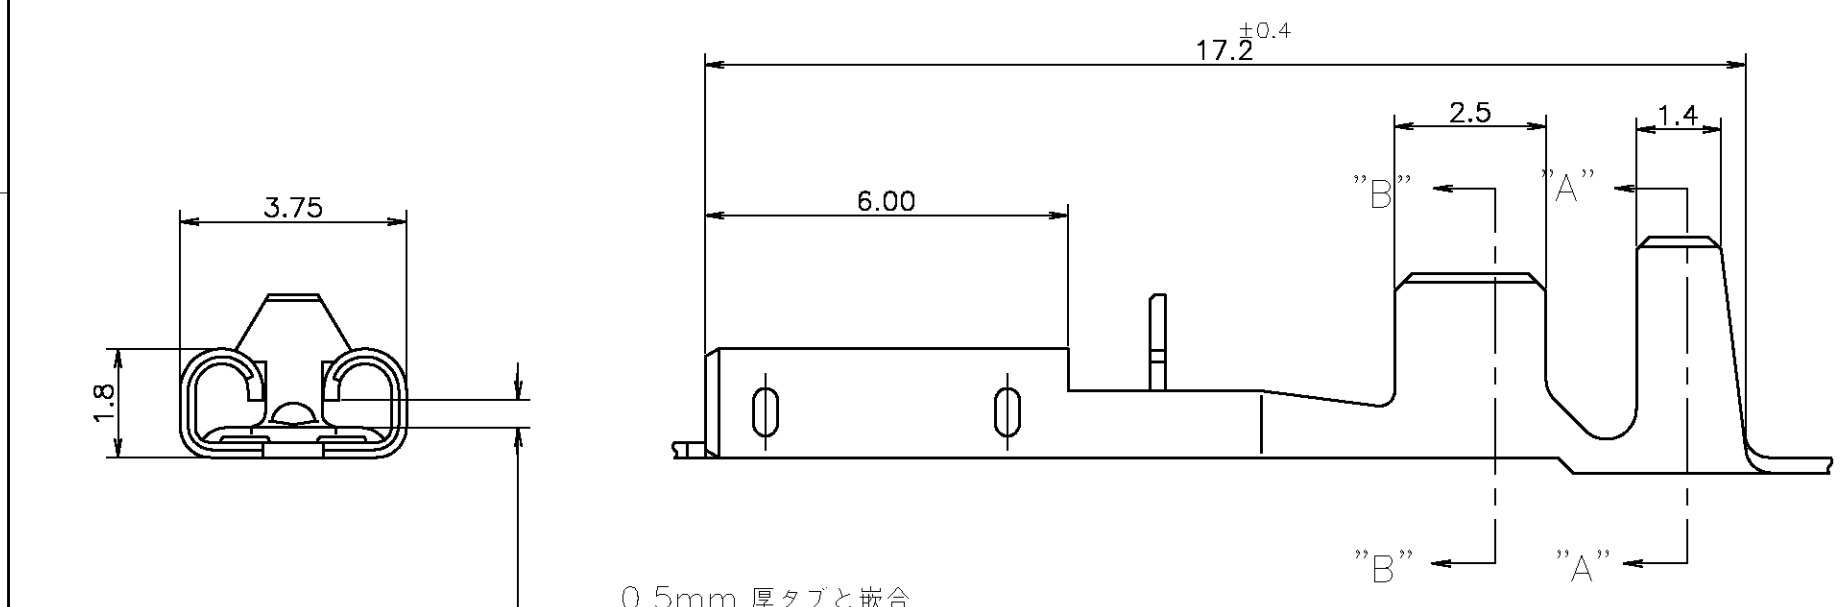

0.5mm 厚タブと嵌合  
 MATE WITH 0.5mm THK. TAB

- 注
- 適用ハウジング型番：174779-1
  - 適用アプリケーション型番：908979-2
  - バラ状端子型番：表参照

- NOTES:
- HOUSING P/N:174779-1
  - APPLICATOR :908979-2
  - L.P P/N: SEE TABLE

174778-2	錫めっき済焼青銅 PRE-TIN PHOS-BRO	174777-2
174778-1	錫めっき済黄銅 PRE-TIN BRASS	174777-1
バラ 型番 LOOSE PIECE P/N	材料 MATERIAL	型番 P/N

WIRE RANGE 総合電線断面積	AWG #20~#16	線径外径	φ2.03~φ3.1
-----------------------	-------------	------	------------

THIS DRAWING IS A CONTROLLED DOCUMENT.		DWN	T.YAMAMOTO	28.SEP.'00	 Tyco Electronics Corporation Kawasaki, Japan	NAME 名称 110SERIES POSITIVE LOCK REC. CONTACT 110シリーズ ポジティブロック リセ・コンタクト						
DIMENSIONS: 単位： 耗 mm		CHK	A.OISHI	28.SEP.'00								
TOLERANCES UNLESS OTHERWISE SPECIFIED: 一般公差		APVD	Y.KASHIWA	28.SEP.'00								
10 ≥ ± 0.2 30 ≥ >10 ± 0.25 100 ≥ >30 ± 0.3		PRODUCT SPEC 製品規格	108-5252									
MATERIAL 材料 表参照 SEE TABLE		ANGLES 仕上		± 0.3°	FINISH 仕上	APPLICATION SPEC 取付適用規格	114-5120					
		WEIGHT	0.244g		SIZE	A3	CAGE CODE	00779	DRAWING NO 番号	C-174778	RESTRICTED TO	—
CUSTOMER DRAWING						SCALE 尺度	8:1	SHEET	1 OF 1	REV	C	