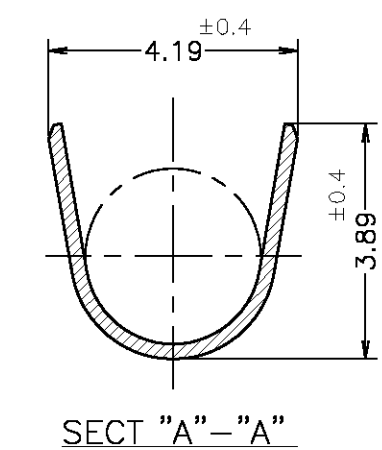

0.5mm 厚タブと嵌合  
 MATE WITH 0.5mm THK. TAB

- 注
- 適用ハウジング型番：174779-1
  - 適用アプリケーション型番：908979-2
  - バラ状端子型番：表参照

- NOTES:
- HOUSING P/N:174779-1
  - APPLICATOR :908979-2
  - L.P P/N: SEE TABLE

174778-2	錫めっき済焼青銅 PRE-TIN PHOS-BRO	174777-2
174778-1	錫めっき済黄銅 PRE-TIN BRASS	174777-1
バラ 型番 LOOSE PIECE P/N	材料 MATERIAL	型番 P/N

WIRE RANGE 総合電線断面積	AWG #20~#16	線径外径	φ2.03~φ3.1
-----------------------	-------------	------	------------

THIS DRAWING IS A CONTROLLED DOCUMENT.		DWN	T.YAMAMOTO	28.SEP.'00	 Tyco Electronics Corporation Kawasaki, Japan	NAME 名称 110SERIES POSITIVE LOCK REC. CONTACT 110シリーズ ポジティブロック リセ・コンタクト						
DIMENSIONS: 単位： 耗 mm		CHK	A.OISHI	28.SEP.'00								
TOLERANCES UNLESS OTHERWISE SPECIFIED: 一般公差		APVD	Y.KASHIWA	28.SEP.'00								
10 ≥ ± 0.2 30 ≥ >10 ± 0.25 100 ≥ >30 ± 0.3		PRODUCT SPEC 製品規格	108-5252									
MATERIAL 材料 表参照 SEE TABLE		ANGLES 仕上		± 0.3°	FINISH 仕上	APPLICATION SPEC 取付適用規格	114-5120					
		WEIGHT	0.244g		SIZE	A3	CAGE CODE	00779	DRAWING NO 番号	C-174778	RESTRICTED TO	—
CUSTOMER DRAWING						SCALE 尺度	8:1	SHEET	1 OF 1	REV	C	