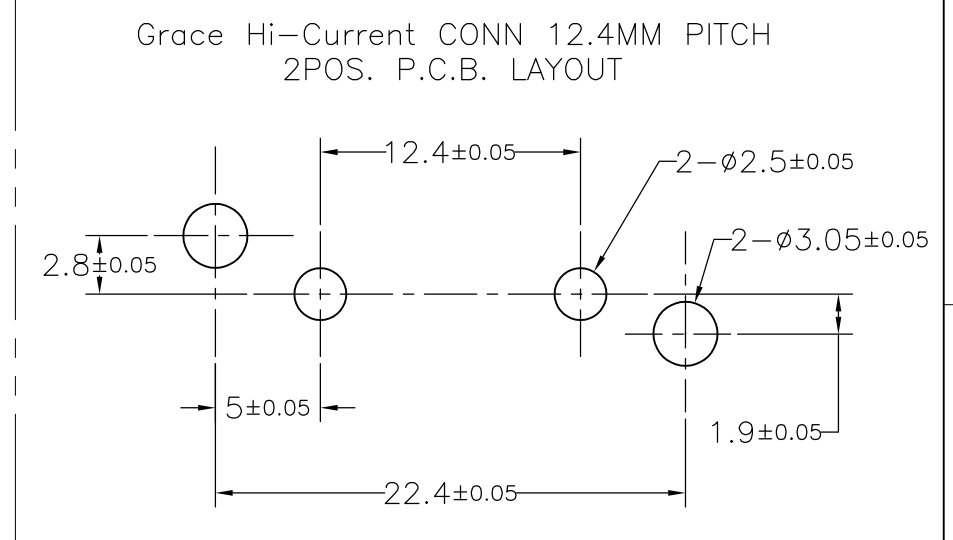

注)
 △嵌合相手製品型番
 プラグハウジング : SEE TABLE
 リセコンタクト : 1746971-1
 : 1746972-1
 △色むらが出る可能性があります。

NOTES)
 △MATING CONN. P/N
 PLUG HOUSING : SEE TABLE
 REC CONTACT : 1746971-1
 : 1746972-1
 △AN UNEVEN COLORING MIGHT COME OUT.

NO.	名称 (NAME)	材料 (MATERIAL)
②	ヘッダーハウジング (HEADER HOUSING)	6/6ナイロンガラス強化 (6/6 NYLON GRASS FILLED)
①	タブ (TAB)	錫めっき済み銅合金 (COPPER ALLOY TIN PLATED)

THIS DRAWING IS A CONTROLLED DOCUMENT.

DIMENSIONS: 単位: 耗 mm	TOLERANCES UNLESS OTHERWISE SPECIFIED: 一般公差	DWN A.OISHI 7DEC2004	Tyco Electronics AMP K.K. Kawasaki, Japan
	0 PLC ± 0.3	CHK N.YAMASAKI 7DEC2004	
	1 PLC ± 0.3	APVD S.MANABE 7DEC2004	
MATERIAL 材料	FINISH 仕上	NAME 名称 GRACE HI CURRENT CONNECTOR(GHC) EYELET 12.4 MM PITCH 2POS HEADER ASSY	

PRODUCT SPEC 製品規格 108-78232	SIZE A3	CAGE CODE 00779	DRAWING NO 番号 G-1747996	RESTRICTED TO
APPLICATION SPEC 取付適用規格	WEIGHT -	SCALE 尺度 3:1	SHEET 1 OF 1	REV B1

CUSTOMER DRAWING

X-ON Electronics

Largest Supplier of Electrical and Electronic Components