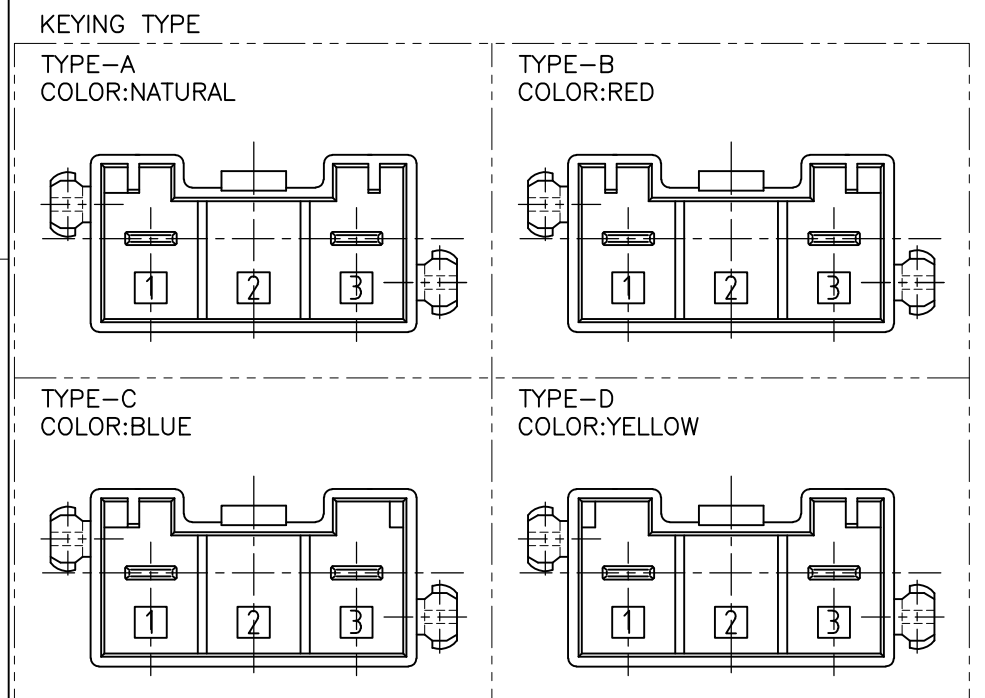

THIS DRAWING IS A CONTROLLED DOCUMENT.

DIMENSIONS: 単位: 耗 mm	TOLERANCES UNLESS OTHERWISE SPECIFIED: 一般公差	DWN A.OISHI 7DEC2004	Tyco Electronics AMP K.K. Kawasaki, Japan
	0 PLC ± 0.3	CHK N.YAMASAKI 7DEC2004	
	1 PLC ± 0.3	APVD S.MANABE 7DEC2004	
MATERIAL 材料	FINISH 仕上	NAME 名称 GRACE HI CURRENT CONNECTOR(GHC) EYELET 12.4 MM PITCH 2POS HEADER ASSY	

PRODUCT SPEC 製品規格 108-78232	SIZE A3	CAGE CODE 00779	DRAWING NO 番号 G-1747996	RESTRICTED TO
APPLICATION SPEC 取付適用規格	WEIGHT -	SCALE 尺度 3:1	SHEET 1 OF 1	REV B1

CUSTOMER DRAWING