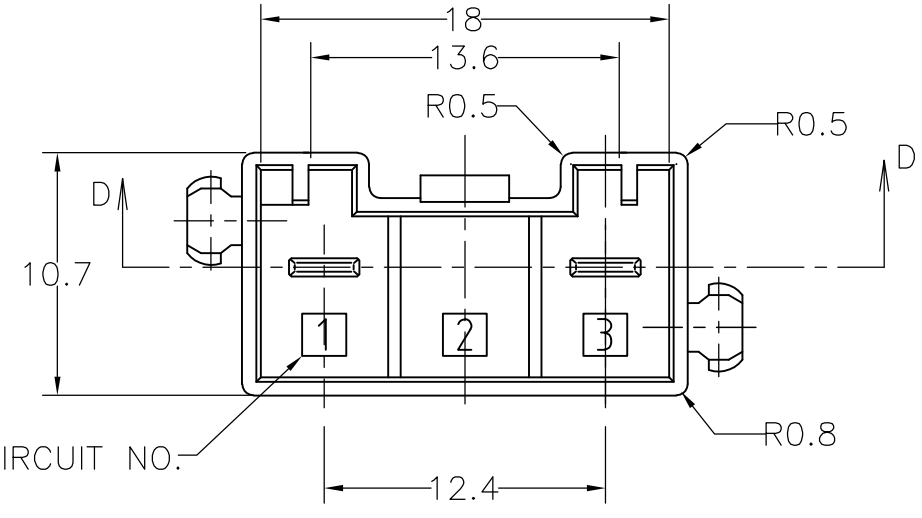

注)
 △嵌合相手製品型番
 プラグハウジング : SEE TABLE
 リセコンタクト : 1746971-1
 : 1746972-1
 △色むらが出る可能性があります。

NOTES)
 △MATING CONN. P/N
 PLUG HOUSING : SEE TABLE
 REC CONTACT : 1746971-1
 : 1746972-1
 △AN UNEVEN COLORING MIGHT COME OUT.

NO.	名称 (NAME)	材料 (MATERIAL)
②	ヘッダーハウジング (HEADER HOUSING)	6/6ナイロンガラス強化 (6/6 NYLON GRASS FILLED)
①	タブ (TAB)	錫めっき済み銅合金 (COPPER ALLOY TIN PLATED)

THIS DRAWING IS A CONTROLLED DOCUMENT.

DIMENSIONS: 単位: 耗 mm	TOLERANCES UNLESS OTHERWISE SPECIFIED: 一般公差	DWN A.OISHI 7DEC2004	Tyco Electronics AMP K.K. Kawasaki, Japan
	0 PLC ± 0.3	CHK N.YAMASAKI 7DEC2004	
	1 PLC ± 0.3	APVD S.MANABE 7DEC2004	
MATERIAL 材料	FINISH 仕上	NAME 名称 GRACE HI CURRENT CONNECTOR(GHC) EYELET 12.4 MM PITCH 2POS HEADER ASSY	

PRODUCT SPEC 製品規格 108-78232	SIZE A3	CAGE CODE 00779	DRAWING NO 番号 G-1747996	RESTRICTED TO
APPLICATION SPEC 取付適用規格	WEIGHT -	SCALE 尺度 3:1	SHEET 1 OF 1	REV B1

CUSTOMER DRAWING

X-ON Electronics

Largest Supplier of Electrical and Electronic Components