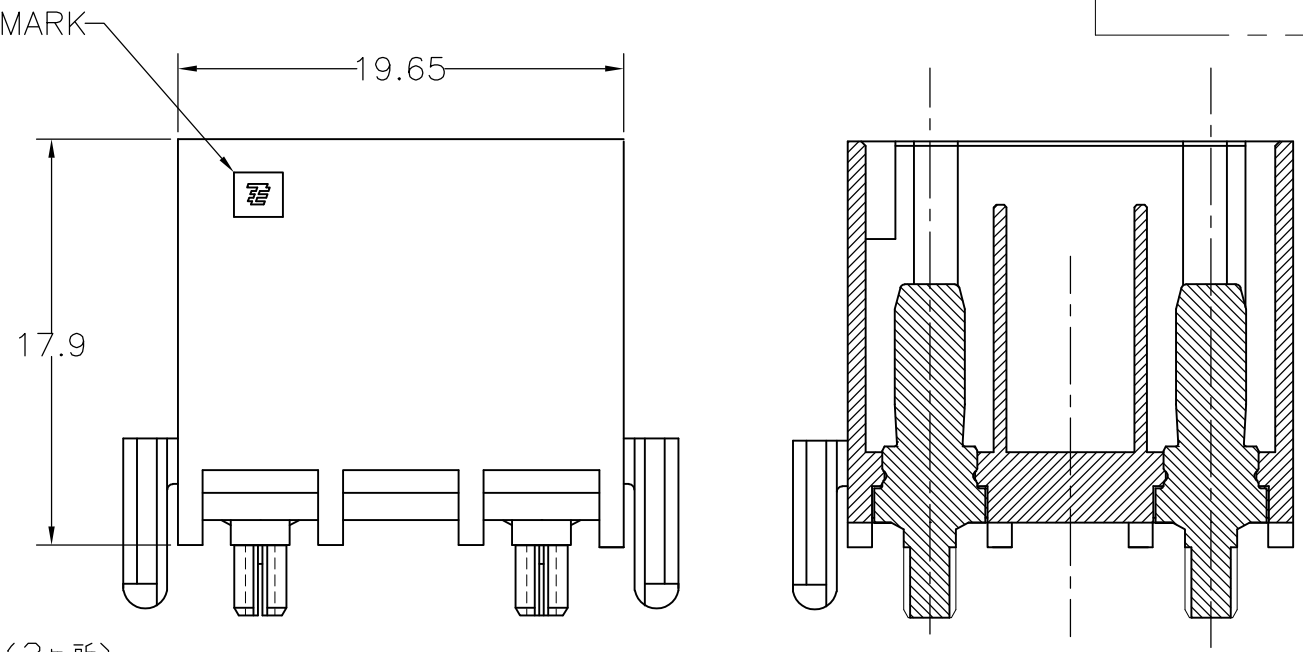

注)
 △嵌合相手製品型番
 プラグハウジング : SEE TABLE
 リセコンタクト : 1746971-1
 : 1746972-1
 △色むらが出る可能性があります。

NOTES)
 △MATING CONN. P/N
 PLUG HOUSING : SEE TABLE
 REC CONTACT : 1746971-1
 : 1746972-1
 △AN UNEVEN COLORING MIGHT COME OUT.

NO.	名称 (NAME)	材料 (MATERIAL)
②	ヘッダーハウジング (HEADER HOUSING)	6/6ナイロンガラス強化 (6/6 NYLON GRASS FILLED)
①	タブ (TAB)	錫めっき済み銅合金 (COPPER ALLOY TIN PLATED)

THIS DRAWING IS A CONTROLLED DOCUMENT.

DIMENSIONS: 単位: 耗 mm	TOLERANCES UNLESS OTHERWISE SPECIFIED: 一般公差	DWN A.OISHI 7DEC2004	Tyco Electronics AMP K.K. Kawasaki, Japan
	0 PLC ± 0.3	CHK N.YAMASAKI 7DEC2004	
	1 PLC ± 0.3	APVD S.MANABE 7DEC2004	
MATERIAL 材料	FINISH 仕上	NAME 名称 GRACE HI CURRENT CONNECTOR(GHC) EYELET 12.4 MM PITCH 2POS HEADER ASSY	

PRODUCT SPEC 製品規格 108-78232	SIZE A3	CAGE CODE 00779	DRAWING NO 番号 G-1747996	RESTRICTED TO
APPLICATION SPEC 取付適用規格	WEIGHT -	SCALE 尺度 3:1	SHEET 1 OF 1	REV B1

CUSTOMER DRAWING

X-ON Electronics

Largest Supplier of Electrical and Electronic Components