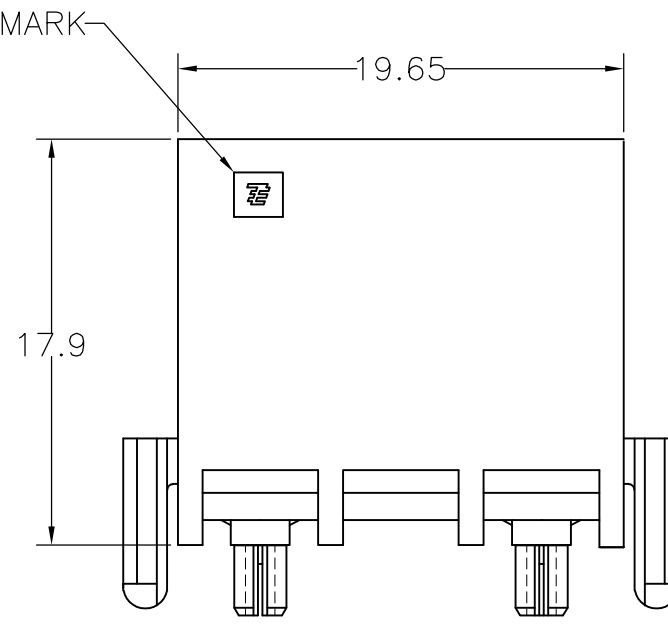

注)  
 △嵌合相手製品型番  
 プラグハウジング : SEE TABLE  
 リセコンタクト : 1746971-1  
 : 1746972-1  
 △色むらが出る可能性があります。

NOTES)  
 △MATING CONN. P/N  
 PLUG HOUSING : SEE TABLE  
 REC CONTACT : 1746971-1  
 : 1746972-1  
 △AN UNEVEN COLORING MIGHT COME OUT.

NO.	名称(NAME)	材料(MATERIAL)
②	ヘッダーハウジング (HEADER HOUSING)	6/6ナイロンガラス強化 (6/6 NYLON GRASS FILLED)
①	タブ(TAB)	錫めっき済み銅合金 (COPPER ALLOY TIN PLATED)

SECT A-A

SECT D-D

THIS DRAWING IS A CONTROLLED DOCUMENT.

DIMENSIONS: 単位: 耗 mm	TOLERANCES UNLESS OTHERWISE SPECIFIED: 一般公差	DWN A.OISHI 7DEC2004	Tyco Electronics AMP K.K. Kawasaki, Japan
	0 PLC ± 0.3	CHK N.YAMASAKI 7DEC2004	
	1 PLC ± 0.3	APVD S.MANABE 7DEC2004	
MATERIAL 材料	FINISH 仕上	NAME 名称 GRACE HI CURRENT CONNECTOR(GHC) EYELET 12.4 MM PITCH 2POS HEADER ASSY	

PRODUCT SPEC 製品規格 108-78232	SIZE A3	CAGE CODE 00779	DRAWING NO 番号 G-1747996	RESTRICTED TO
APPLICATION SPEC 取付適用規格	WEIGHT -	SCALE 尺度 3:1	SHEET 1 OF 1	REV B1

CUSTOMER DRAWING