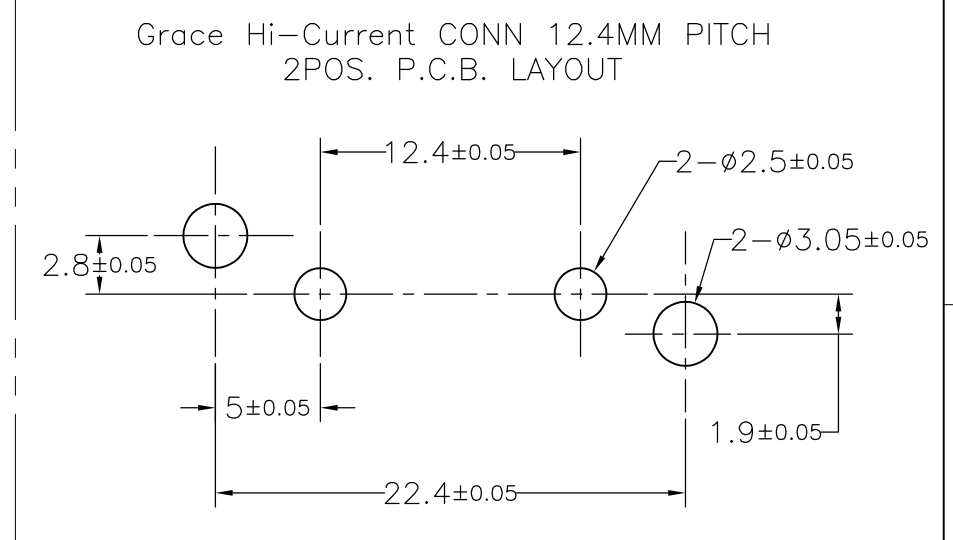

注)  
 △嵌合相手製品型番  
 プラグハウジング : SEE TABLE  
 リセコンタクト : 1746971-1  
 : 1746972-1  
 △色むらが出る可能性があります。

NOTES)  
 △MATING CONN. P/N  
 PLUG HOUSING : SEE TABLE  
 REC CONTACT : 1746971-1  
 : 1746972-1  
 △AN UNEVEN COLORING MIGHT COME OUT.

NO.	名称(NAME)	材料(MATERIAL)
②	ヘッダーハウジング (HEADER HOUSING)	6/6ナイロンガラス強化 (6/6 NYLON GRASS FILLED)
①	タブ(TAB)	錫めっき済み銅合金 (COPPER ALLOY TIN PLATED)

SECT A-A

SECT D-D

THIS DRAWING IS A CONTROLLED DOCUMENT.

DIMENSIONS: 単位: 耗 mm	TOLERANCES UNLESS OTHERWISE SPECIFIED: 一般公差	DWN A.OISHI 7DEC2004	Tyco Electronics AMP K.K. Kawasaki, Japan
	0 PLC ± 0.3	CHK N.YAMASAKI 7DEC2004	
	1 PLC ± 0.3	APVD S.MANABE 7DEC2004	
MATERIAL 材料	FINISH 仕上	NAME 名称 GRACE HI CURRENT CONNECTOR(GHC) EYELET 12.4 MM PITCH 2POS HEADER ASSY	

PRODUCT SPEC 製品規格 108-78232	SIZE A3	CAGE CODE 00779	DRAWING NO 番号 G-1747996	RESTRICTED TO
APPLICATION SPEC 取付適用規格	WEIGHT -	SCALE 尺度 3:1	SHEET 1 OF 1	REV B1

CUSTOMER DRAWING