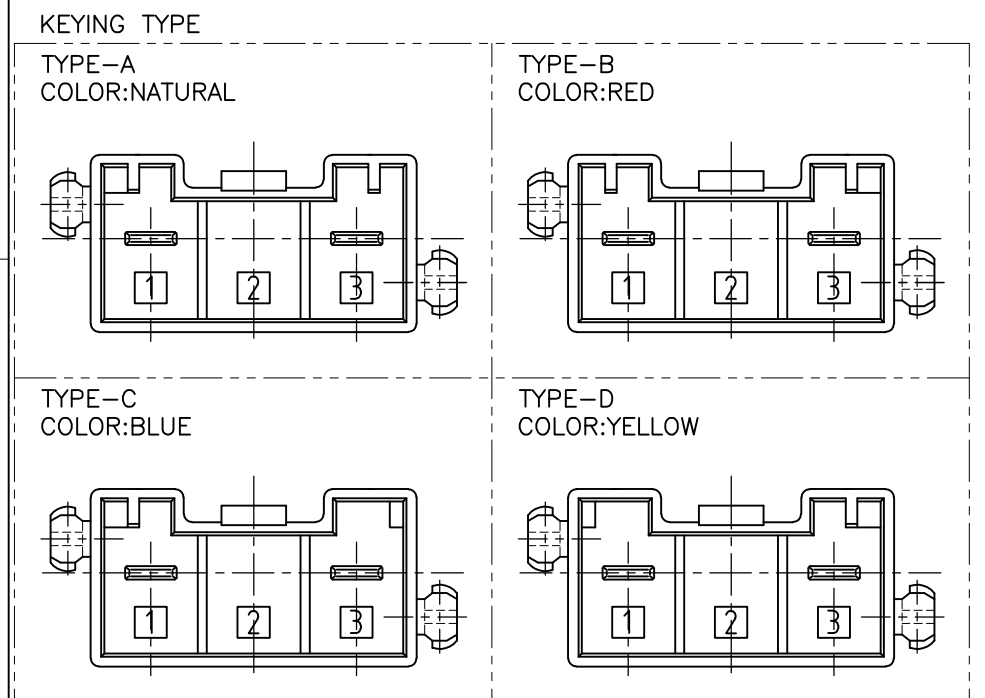

注)  
 △嵌合相手製品型番  
 プラグハウジング : SEE TABLE  
 リセコンタクト : 1746971-1  
 : 1746972-1  
 △色むらが出る可能性があります。

NOTES)  
 △MATING CONN. P/N  
 PLUG HOUSING : SEE TABLE  
 REC CONTACT : 1746971-1  
 : 1746972-1  
 △AN UNEVEN COLORING MIGHT COME OUT.

NO.	名称(NAME)	材料(MATERIAL)
②	ヘッダーハウジング (HEADER HOUSING)	6/6ナイロンガラス強化 (6/6 NYLON GRASS FILLED)
①	タブ(TAB)	錫めっき済み銅合金 (COPPER ALLOY TIN PLATED)

SECT A-A

SECT D-D

THIS DRAWING IS A CONTROLLED DOCUMENT.

DIMENSIONS: 単位: 耗 mm	TOLERANCES UNLESS OTHERWISE SPECIFIED: 一般公差	DWN A.OISHI 7DEC2004	Tyco Electronics AMP K.K. Kawasaki, Japan
	0 PLC ± 0.3	CHK N.YAMASAKI 7DEC2004	
	1 PLC ± 0.3	APVD S.MANABE 7DEC2004	
MATERIAL 材料	FINISH 仕上	NAME 名称 GRACE HI CURRENT CONNECTOR(GHC) EYELET 12.4 MM PITCH 2POS HEADER ASSY	

PRODUCT SPEC 製品規格 108-78232	SIZE A3	CAGE CODE 00779	DRAWING NO 番号 G-1747996	RESTRICTED TO
APPLICATION SPEC 取付適用規格	WEIGHT -	SCALE 尺度 3:1	SHEET 1 OF 1	REV B1

CUSTOMER DRAWING