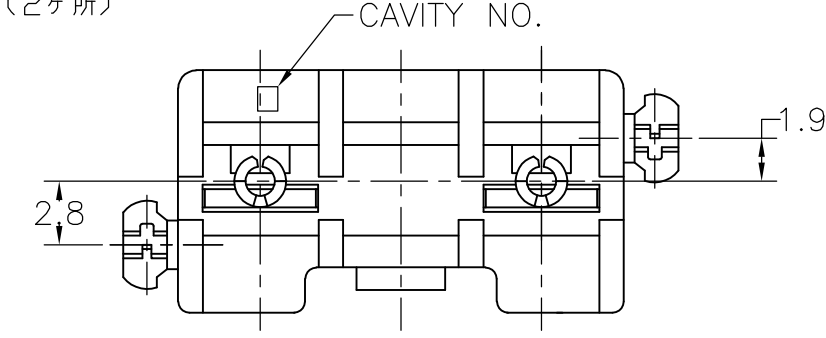

注)  
 △嵌合相手製品型番  
 プラグハウジング : SEE TABLE  
 リセコンタクト : 1746971-1  
 : 1746972-1  
 △色むらが出る可能性があります。

NOTES)  
 △MATING CONN. P/N  
 PLUG HOUSING : SEE TABLE  
 REC CONTACT : 1746971-1  
 : 1746972-1  
 △AN UNEVEN COLORING MIGHT COME OUT.

NO.	名称(NAME)	材料(MATERIAL)
②	ヘッダーハウジング (HEADER HOUSING)	6/6ナイロンガラス強化 (6/6 NYLON GRASS FILLED)
①	タブ(TAB)	錫めっき済み銅合金 (COPPER ALLOY TIN PLATED)

SECT A-A

SECT D-D

THIS DRAWING IS A CONTROLLED DOCUMENT.

DIMENSIONS: 単位: 耗 mm	TOLERANCES UNLESS OTHERWISE SPECIFIED: 一般公差	DWN A.OISHI 7DEC2004	Tyco Electronics AMP K.K. Kawasaki, Japan
	0 PLC ± 0.3	CHK N.YAMASAKI 7DEC2004	
	1 PLC ± 0.3	APVD S.MANABE 7DEC2004	
MATERIAL 材料	FINISH 仕上	NAME 名称 GRACE HI CURRENT CONNECTOR(GHC) EYELET 12.4 MM PITCH 2POS HEADER ASSY	

PRODUCT SPEC 製品規格 108-78232	SIZE A3	CAGE CODE 00779	DRAWING NO 番号 G-1747996	RESTRICTED TO
APPLICATION SPEC 取付適用規格	WEIGHT -	SCALE 尺度 3:1	SHEET 1 OF 1	REV B1

CUSTOMER DRAWING