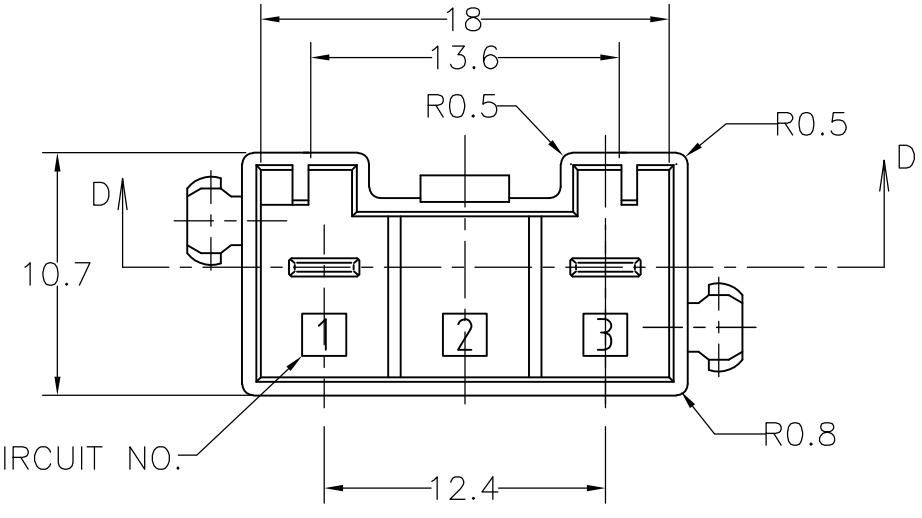

注)  
 △嵌合相手製品型番  
 プラグハウジング : SEE TABLE  
 リセコンタクト : 1746971-1  
 : 1746972-1  
 △色むらが出る可能性があります。

NOTES)  
 △MATING CONN. P/N  
 PLUG HOUSING : SEE TABLE  
 REC CONTACT : 1746971-1  
 : 1746972-1  
 △AN UNEVEN COLORING MIGHT COME OUT.

NO.	名称(NAME)	材料(MATERIAL)
②	ヘッダーハウジング (HEADER HOUSING)	6/6ナイロンガラス強化 (6/6 NYLON GRASS FILLED)
①	タブ(TAB)	錫めっき済み銅合金 (COPPER ALLOY TIN PLATED)

SECT A-A

SECT D-D

THIS DRAWING IS A CONTROLLED DOCUMENT.

DIMENSIONS: 単位: 耗 mm	TOLERANCES UNLESS OTHERWISE SPECIFIED: 一般公差	DWN A.OISHI 7DEC2004	Tyco Electronics AMP K.K. Kawasaki, Japan
	0 PLC ± 0.3	CHK N.YAMASAKI 7DEC2004	
	1 PLC ± 0.3	APVD S.MANABE 7DEC2004	
MATERIAL 材料	FINISH 仕上	NAME 名称 GRACE HI CURRENT CONNECTOR(GHC) EYELET 12.4 MM PITCH 2POS HEADER ASSY	

PRODUCT SPEC 製品規格 108-78232	SIZE A3	CAGE CODE 00779	DRAWING NO 番号 G-1747996	RESTRICTED TO
APPLICATION SPEC 取付適用規格	WEIGHT -	SCALE 尺度 3:1	SHEET 1 OF 1	REV B1

CUSTOMER DRAWING