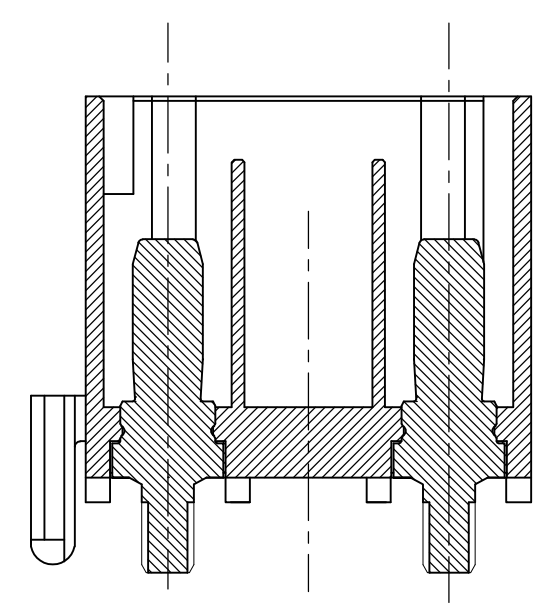

注)  
 △嵌合相手製品型番  
 プラグハウジング : SEE TABLE  
 リセコンタクト : 1746971-1  
 : 1746972-1  
 △色むらが出る可能性があります。

NOTES)  
 △MATING CONN. P/N  
 PLUG HOUSING : SEE TABLE  
 REC CONTACT : 1746971-1  
 : 1746972-1  
 △AN UNEVEN COLORING MIGHT COME OUT.

NO.	名称(NAME)	材料(MATERIAL)
②	ヘッダーハウジング (HEADER HOUSING)	6/6ナイロンガラス強化 (6/6 NYLON GRASS FILLED)
①	タブ(TAB)	錫めっき済み銅合金 (COPPER ALLOY TIN PLATED)

SECT A-A

SECT D-D

THIS DRAWING IS A CONTROLLED DOCUMENT.

DIMENSIONS: 単位: 耗 mm	TOLERANCES UNLESS OTHERWISE SPECIFIED: 一般公差	DWN A.OISHI 7DEC2004	Tyco Electronics AMP K.K. Kawasaki, Japan
	0 PLC ± 0.3	CHK N.YAMASAKI 7DEC2004	
	1 PLC ± 0.3	APVD S.MANABE 7DEC2004	
MATERIAL 材料	FINISH 仕上	NAME 名称 GRACE HI CURRENT CONNECTOR(GHC) EYELET 12.4 MM PITCH 2POS HEADER ASSY	

PRODUCT SPEC 製品規格 108-78232	SIZE A3	CAGE CODE 00779	DRAWING NO 番号 G-1747996	RESTRICTED TO
APPLICATION SPEC 取付適用規格	WEIGHT -	SCALE 尺度 3:1	SHEET 1 OF 1	REV B1

CUSTOMER DRAWING