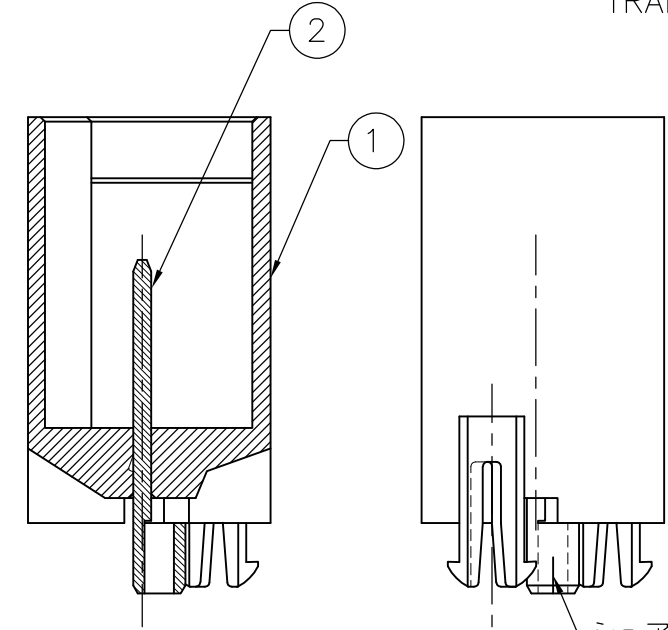

NO.	名称(NAME)	材料(MATERIAL)
②	ヘッダーハウジング (HEADER HOUSING)	6/6ナイロンガラス強化 (6/6 NYLON GRASS FILLED)
①	タブ(TAB)	錫めっき済み銅合金 (COPPER ALLOY TIN PLATED)

SECT A-A

SECT D-D

THIS DRAWING IS A CONTROLLED DOCUMENT.

DIMENSIONS: 単位: 耗 mm	TOLERANCES UNLESS OTHERWISE SPECIFIED: 一般公差	DWN A.OISHI 7DEC2004	Tyco Electronics AMP K.K. Kawasaki, Japan
	0 PLC ± 0.3	CHK N.YAMASAKI 7DEC2004	
	1 PLC ± 0.3	APVD S.MANABE 7DEC2004	
MATERIAL 材料	FINISH 仕上	NAME 名称 GRACE HI CURRENT CONNECTOR(GHC) EYELET 12.4 MM PITCH 2POS HEADER ASSY	

PRODUCT SPEC 製品規格 108-78232	SIZE A3	CAGE CODE 00779	DRAWING NO 番号 G-1747996	RESTRICTED TO
APPLICATION SPEC 取付適用規格	WEIGHT -	SCALE 尺度 3:1	SHEET 1 OF 1	REV B1

CUSTOMER DRAWING