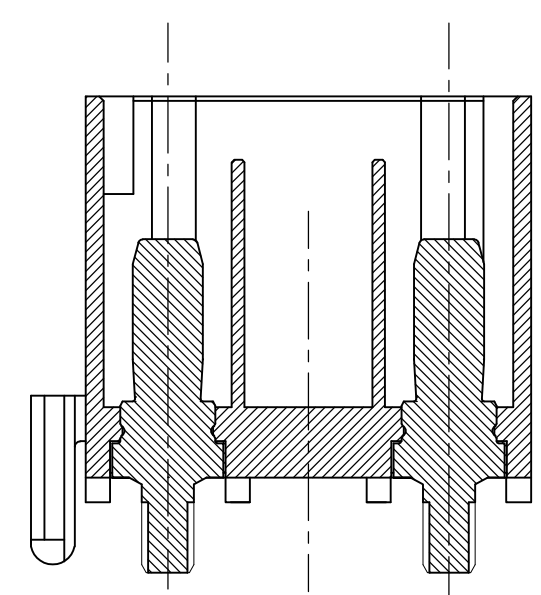

注)  
 △嵌合相手製品型番  
 プラグハウジング：SEE TABLE  
 リセコンタクト：1746971-1  
 ：1746972-1  
 △色むらが出る可能性があります。

NOTES)  
 △MATING CONN. P/N  
 PLUG HOUSING：SEE TABLE  
 REC CONTACT：1746971-1  
 ：1746972-1  
 △AN UNEVEN COLORING MIGHT COME OUT.

NO.	名称(NAME)	材料(MATERIAL)
②	ヘッダーハウジング (HEADER HOUSING)	6/6ナイロンガラス強化 (6/6 NYLON GRASS FILLED)
①	タブ(TAB)	錫めっき済み銅合金 (COPPER ALLOY TIN PLATED)

SECT A-A

SECT D-D

THIS DRAWING IS A CONTROLLED DOCUMENT.

DIMENSIONS: 単位：mm	TOLERANCES UNLESS OTHERWISE SPECIFIED: 一般公差
0 PLC ±0.3	1 PLC ±0.3
2 PLC ±0.3	3 PLC ±0.2
4 PLC ±0.2	ANGLES ±3
MATERIAL 材料	FINISH 仕上

DWN	A.OISHI	7DEC2004
CHK	N.YAMASAKI	7DEC2004
APVD	S.MANABE	7DEC2004
PRODUCT SPEC	製品規格	108-78232
APPLICATION SPEC	取付適用規格	—
WEIGHT	—	—

Tyco Electronics		Tyco Electronics AMP K.K. Kawasaki, Japan	
NAME 名称 GRACE HI CURRENT CONNECTOR(GHC) EYELET 12.4 MM PITCH 2POS HEADER ASSY			
SIZE	CAGE CODE	DRAWING NO 番号	RESTRICTED TO
A3	00779	G-1747996	—
CUSTOMER DRAWING		SCALE 尺度	SHEET 1 OF 1
		3:1	REV B1