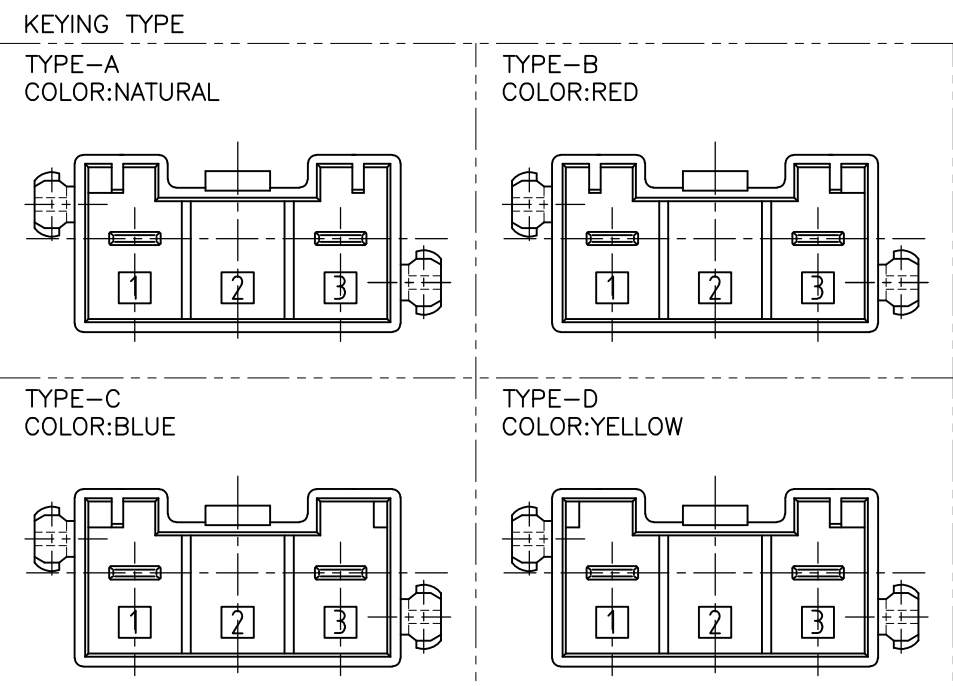

注)  
 △嵌合相手製品型番  
 プラグハウジング：SEE TABLE  
 リセコンタクト：1746971-1  
 ：1746972-1  
 △色むらが出る可能性があります。

NOTES)  
 △MATING CONN. P/N  
 PLUG HOUSING：SEE TABLE  
 REC CONTACT：1746971-1  
 ：1746972-1  
 △AN UNEVEN COLORING MIGHT COME OUT.

NO.	名称(NAME)	材料(MATERIAL)
②	ヘッダーハウジング (HEADER HOUSING)	6/6ナイロンガラス強化 (6/6 NYLON GRASS FILLED)
①	タブ(TAB)	錫めっき済み銅合金 (COPPER ALLOY TIN PLATED)

SECT A-A

SECT D-D

THIS DRAWING IS A CONTROLLED DOCUMENT.

DIMENSIONS: 単位：mm	TOLERANCES UNLESS OTHERWISE SPECIFIED: 一般公差
0 PLC ±0.3	1 PLC ±0.3
2 PLC ±0.3	3 PLC ±0.2
4 PLC ±0.2	ANGLES ±3
MATERIAL 材料	FINISH 仕上