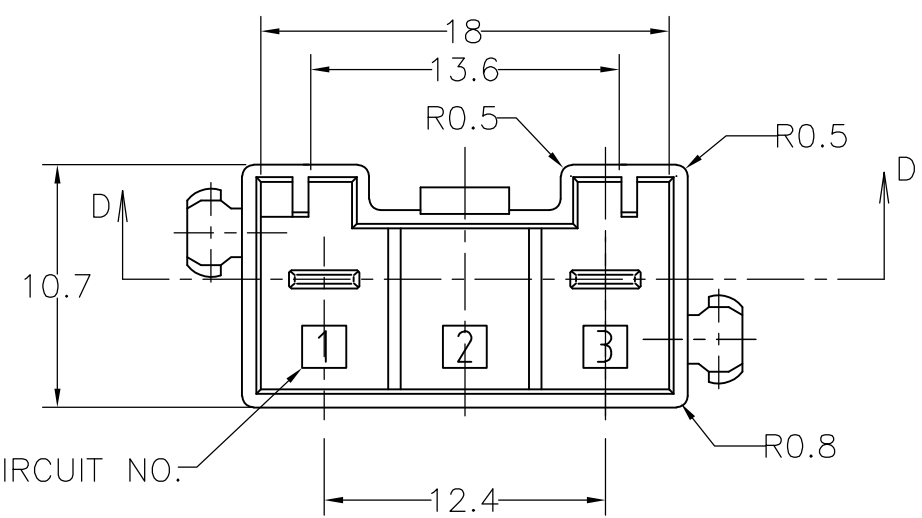

注)  
 △嵌合相手製品型番  
 プラグハウジング：SEE TABLE  
 リセコンタクト：1746971-1  
 ：1746972-1  
 △色むらが出る可能性があります。

NOTES)  
 △MATING CONN. P/N  
 PLUG HOUSING：SEE TABLE  
 REC CONTACT：1746971-1  
 ：1746972-1  
 △AN UNEVEN COLORING MIGHT COME OUT.

NO.	名称(NAME)	材料(MATERIAL)
②	ヘッダーハウジング (HEADER HOUSING)	6/6ナイロンガラス強化 (6/6 NYLON GRASS FILLED)
①	タブ(TAB)	錫めっき済み銅合金 (COPPER ALLOY TIN PLATED)

SECT A-A

SECT D-D

THIS DRAWING IS A CONTROLLED DOCUMENT.

DIMENSIONS: 単位：mm	TOLERANCES UNLESS OTHERWISE SPECIFIED: 一般公差
0 PLC ±0.3	1 PLC ±0.3
2 PLC ±0.3	3 PLC ±0.2
4 PLC ±0.2	ANGLES ±3
MATERIAL 材料	FINISH 仕上

DWN	A.OISHI	7DEC2004
CHK	N.YAMASAKI	7DEC2004
APVD	S.MANABE	7DEC2004
PRODUCT SPEC	製品規格	108-78232
APPLICATION SPEC	取付適用規格	—
WEIGHT	—	—

Tyco Electronics		Tyco Electronics AMP K.K. Kawasaki, Japan	
NAME 名称 GRACE HI CURRENT CONNECTOR(GHC) EYELET 12.4 MM PITCH 2POS HEADER ASSY			
SIZE	CAGE CODE	DRAWING NO 番号	RESTRICTED TO
A3	00779	G-1747996	—
CUSTOMER DRAWING		SCALE 尺度	SHEET 1 OF 1
		3:1	REV B1