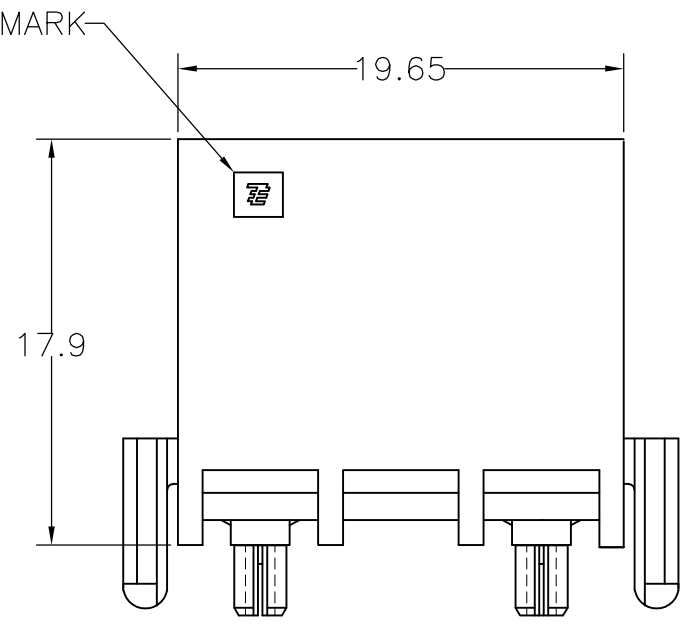

注)  
 △嵌合相手製品型番  
 プラグハウジング：SEE TABLE  
 リセコンタクト：1746971-1  
 ：1746972-1  
 △色むらが出る可能性があります。

NOTES)  
 △MATING CONN. P/N  
 PLUG HOUSING：SEE TABLE  
 REC CONTACT：1746971-1  
 ：1746972-1  
 △AN UNEVEN COLORING MIGHT COME OUT.

NO.	名称(NAME)	材料(MATERIAL)
②	ヘッダーハウジング (HEADER HOUSING)	6/6ナイロンガラス強化 (6/6 NYLON GRASS FILLED)
①	タブ(TAB)	錫めっき済み銅合金 (COPPER ALLOY TIN PLATED)

SECT A-A

SECT D-D

THIS DRAWING IS A CONTROLLED DOCUMENT.

DIMENSIONS: 単位：mm	TOLERANCES UNLESS OTHERWISE SPECIFIED: 一般公差
0 PLC ±0.3	1 PLC ±0.3
2 PLC ±0.3	3 PLC ±0.2
4 PLC ±0.2	ANGLES ±3
MATERIAL 材料	FINISH 仕上

DWN	A.OISHI	7DEC2004
CHK	N.YAMASAKI	7DEC2004
APVD	S.MANABE	7DEC2004
PRODUCT SPEC	製品規格	108-78232
APPLICATION SPEC	取付適用規格	—
WEIGHT	—	—

Tyco Electronics		Tyco Electronics AMP K.K. Kawasaki, Japan	
NAME 名称 GRACE HI CURRENT CONNECTOR(GHC) EYELET 12.4 MM PITCH 2POS HEADER ASSY			
SIZE	CAGE CODE	DRAWING NO 番号	RESTRICTED TO
A3	00779	G-1747996	—
CUSTOMER DRAWING		SCALE 尺度	SHEET 1 OF 1
		3:1	REV B1