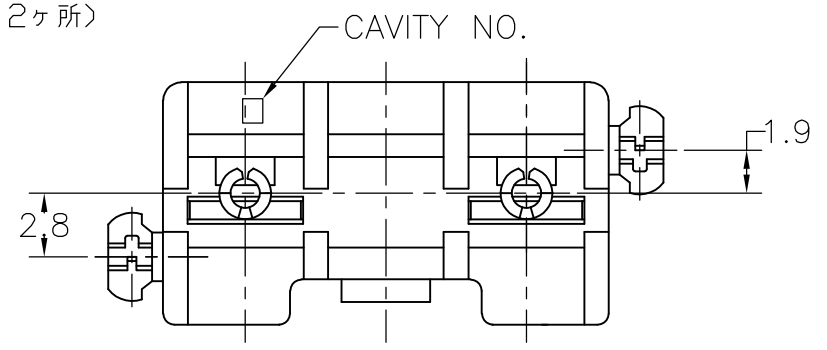

注)  
 △嵌合相手製品型番  
 プラグハウジング：SEE TABLE  
 リセコンタクト：1746971-1  
 ：1746972-1  
 △色むらが出る可能性があります。

NOTES)  
 △MATING CONN. P/N  
 PLUG HOUSING：SEE TABLE  
 REC CONTACT：1746971-1  
 ：1746972-1  
 △AN UNEVEN COLORING MIGHT COME OUT.

NO.	名称(NAME)	材料(MATERIAL)
②	ヘッダーハウジング (HEADER HOUSING)	6/6ナイロンガラス強化 (6/6 NYLON GRASS FILLED)
①	タブ(TAB)	錫めっき済み銅合金 (COPPER ALLOY TIN PLATED)

SECT A-A

SECT D-D

THIS DRAWING IS A CONTROLLED DOCUMENT.

DIMENSIONS: 単位：mm	TOLERANCES UNLESS OTHERWISE SPECIFIED: 一般公差
0 PLC ±0.3	1 PLC ±0.3
2 PLC ±0.3	3 PLC ±0.2
4 PLC ±0.2	ANGLES ±3
MATERIAL 材料	FINISH 仕上

DWN	A.OISHI	7DEC2004
CHK	N.YAMASAKI	7DEC2004
APVD	S.MANABE	7DEC2004
PRODUCT SPEC	製品規格	108-78232
APPLICATION SPEC	取付適用規格	—
WEIGHT	—	—

Tyco Electronics		Tyco Electronics AMP K.K. Kawasaki, Japan	
NAME 名称 GRACE HI CURRENT CONNECTOR(GHC) EYELET 12.4 MM PITCH 2POS HEADER ASSY			
SIZE	CAGE CODE	DRAWING NO 番号	RESTRICTED TO
A3	00779	G-1747996	—
CUSTOMER DRAWING		SCALE 尺度	SHEET 1 OF 1
		3:1	REV B1