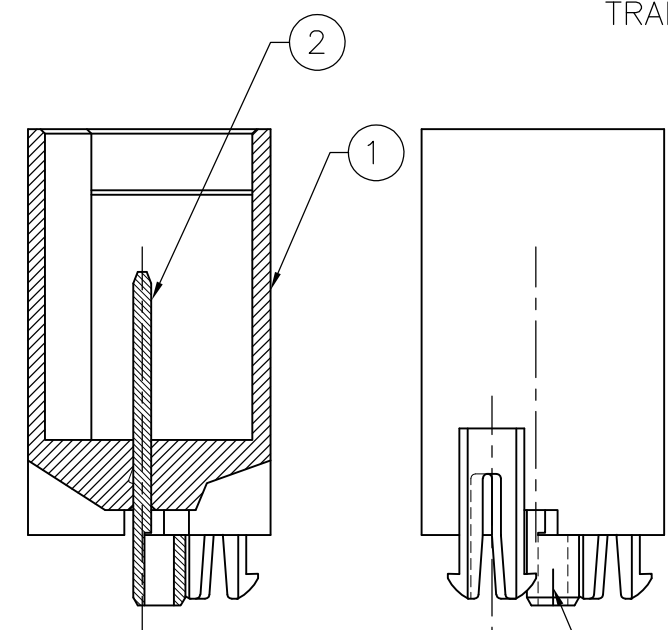

NO.	名称(NAME)	材料(MATERIAL)
②	ヘッダーハウジング (HEADER HOUSING)	6/6ナイロンガラス強化 (6/6 NYLON GRASS FILLED)
①	タブ(TAB)	錫めっき済み銅合金 (COPPER ALLOY TIN PLATED)

SECT A-A

SECT D-D

THIS DRAWING IS A CONTROLLED DOCUMENT.

DIMENSIONS: 単位：mm	TOLERANCES UNLESS OTHERWISE SPECIFIED: 一般公差
0 PLC ±0.3	1 PLC ±0.3
2 PLC ±0.3	3 PLC ±0.2
4 PLC ±0.2	ANGLES ±3
MATERIAL 材料	FINISH 仕上

DWN	A.OISHI	7DEC2004
CHK	N.YAMASAKI	7DEC2004
APVD	S.MANABE	7DEC2004
PRODUCT SPEC	製品規格	108-78232
APPLICATION SPEC	取付適用規格	—
WEIGHT	—	—

Tyco Electronics		Tyco Electronics AMP K.K. Kawasaki, Japan	
NAME 名称 GRACE HI CURRENT CONNECTOR(GHC) EYELET 12.4 MM PITCH 2POS HEADER ASSY			
SIZE	CAGE CODE	DRAWING NO 番号	RESTRICTED TO
A3	00779	G-1747996	—
CUSTOMER DRAWING		SCALE 尺度	SHEET 1 OF 1
		3:1	REV B1