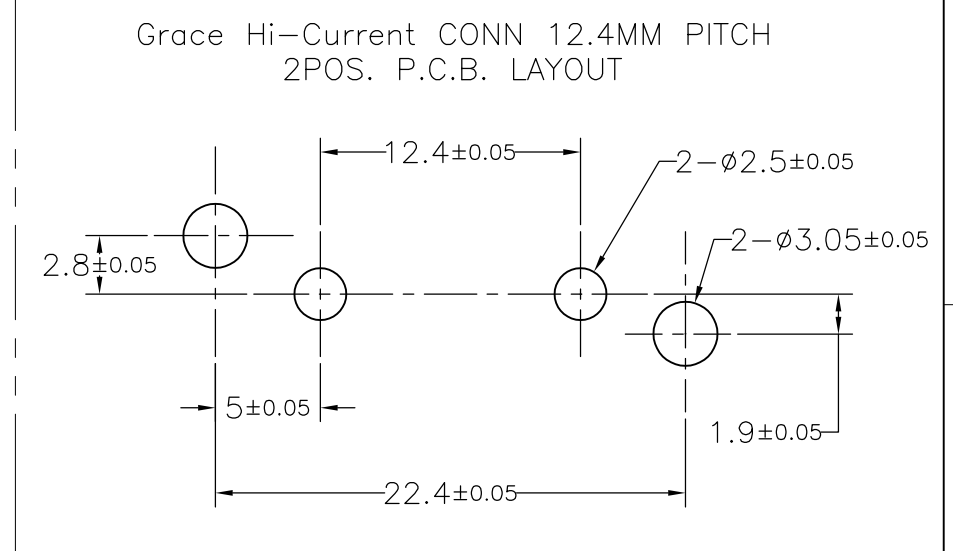

注)  
 △嵌合相手製品型番  
 プラグハウジング：SEE TABLE  
 リセコンタクト：1746971-1  
 ：1746972-1  
 △色むらが出る可能性があります。

NOTES)  
 △MATING CONN. P/N  
 PLUG HOUSING：SEE TABLE  
 REC CONTACT：1746971-1  
 ：1746972-1  
 △AN UNEVEN COLORING MIGHT COME OUT.

NO.	名称(NAME)	材料(MATERIAL)
②	ヘッダーハウジング (HEADER HOUSING)	6/6ナイロンガラス強化 (6/6 NYLON GRASS FILLED)
①	タブ(TAB)	錫めっき済み銅合金 (COPPER ALLOY TIN PLATED)

SECT A-A

SECT D-D

THIS DRAWING IS A CONTROLLED DOCUMENT.

DIMENSIONS: 単位：mm	TOLERANCES UNLESS OTHERWISE SPECIFIED: 一般公差
0 PLC ±0.3	1 PLC ±0.3
2 PLC ±0.3	3 PLC ±0.2
4 PLC ±0.2	ANGLES ±3
MATERIAL 材料	FINISH 仕上

DWN	A.OISHI	7DEC2004
CHK	N.YAMASAKI	7DEC2004
APVD	S.MANABE	7DEC2004
PRODUCT SPEC	製品規格	108-78232
APPLICATION SPEC	取付適用規格	—
WEIGHT	—	—

Tyco Electronics		Tyco Electronics AMP K.K. Kawasaki, Japan	
NAME 名称 GRACE HI CURRENT CONNECTOR(GHC) EYELET 12.4 MM PITCH 2POS HEADER ASSY			
SIZE	CAGE CODE	DRAWING NO 番号	RESTRICTED TO
A3	00779	G-1747996	—
CUSTOMER DRAWING		SCALE 尺度	SHEET 1 OF 1
		3:1	REV B1