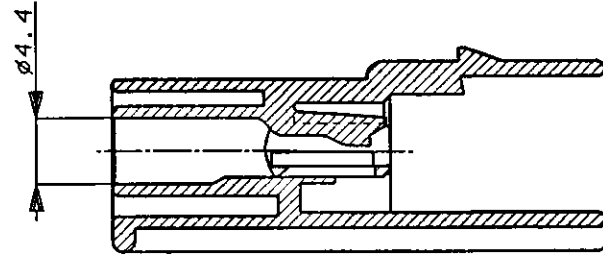

NUMBER C-174879  
 METRIC  
 3rd ANGLE PROJECTION

SECTION 断面 A-A

注 :

- 1 かん合相手型番 : 174877
- 2 本品はダブルロックプレート P/N 174880を装着して使用する

NOTE :

- 1 FOR PLUG HOUSING (P/N174877)
- 2 THIS PART MUST BE USED WITH DOUBLE LOCK PLATE (P/N174880)

DIMENSIONS IN MILLIMETERS. DO NOT SCALE PRINT

PRINT DIST

		灰 (GRAY) .174879-6 黒 (BLACK) 174879-2 色 (COLOR) 型番 P/N	
		© 19 BY AMP (Japan) LTD. ALL RIGHTS RESERVED. AMP PRODUCTS COVERED BY PATENTS AND OR PATENTS PENDING	
		<b>AMP</b> AMP (JAPAN), LTD. Tokyo, Japan	
		1P. ECONOSEAL J-MARK II+ CONNECTOR 1極 エコノシール J マーク II+ CAP HOUSING キャップハウジング	
		GENERAL TOLERANCE SIZE LOC NUMBER 0<math>\leq 10</math> : $\pm 0.2$ A3 J C-174879 10<math>\leq 30</math> : $\pm 0.25$ 30<math>\leq 100</math> : $\pm 0.3$ ANGLES : $\pm 3^\circ$	
		SCALE 2:1 REV. B SHEET 1 OF 1	
WIRE RANGE mm <sup>2</sup> (AWG)		INSULATION DIA mm	
MATERIAL PBT		COLOR SEE TABLE 表参照	
DR. K. Oda 10/19/87 DE. K. Oda 10/19/87		APP. M. Nozuchi 10/20/87	
LTR REVISION RECORD DR CHK DATE		B 変更 FJ00-1924-95 20/25/85 A 変更 J-10461 TS MT 4/17/89 O 作成 RELEASED KO YM 10/20/87	