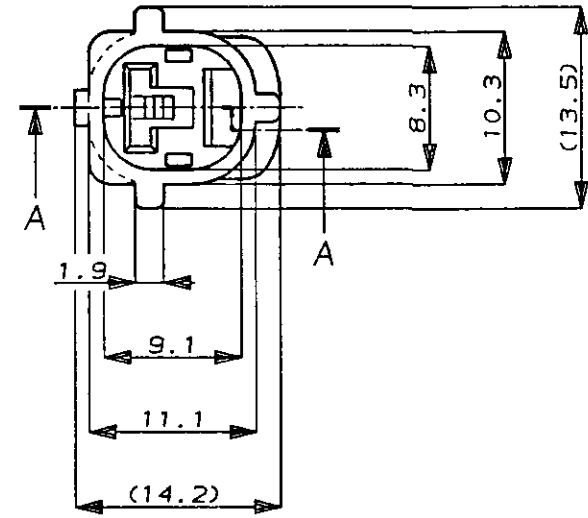

NUMBER C-174879  
 METRIC  
 3rd ANGLE PROJECTION

SECTION 断面 A-A

注 :

- 1 かん合相手型番 : 174877
- 2 本品はダブルロックプレート P/N 174880を装着して使用する

NOTE :

- 1 FOR PLUG HOUSING (P/N174877)
- 2 THIS PART MUST BE USED WITH DOUBLE LOCK PLATE (P/N174880)

DIMENSIONS IN MILLIMETERS. DO NOT SCALE PRINT

PRINT DIST

		灰 (GRAY) .174879-6 黒 (BLACK) 174879-2 色 (COLOR) 型番 P/N	
		© 19 BY AMP (Japan) LTD. ALL RIGHTS RESERVED. AMP PRODUCTS COVERED BY PATENTS AND OR PATENTS PENDING	
		<b>AMP</b> AMP (JAPAN), LTD. Tokyo, Japan	
		1P. ECONOSEAL J-MARK II+ CONNECTOR 1極 エコノシール J マーク II+ CAP HOUSING キャップハウジング	
		GENERAL TOLERANCE SIZE LOC NUMBER 0<math>\leq 10</math> : $\pm 0.2$ A3 J C-174879 10<math>\leq 30</math> : $\pm 0.25$ 30<math>\leq 100</math> : $\pm 0.3$ ANGLES : $\pm 3^\circ$	
		SCALE 2:1 REV. B SHEET 1 OF 1	
WIRE RANGE mm <sup>2</sup> (AWG)		INSULATION DIA mm	
MATERIAL PBT		COLOR SEE TABLE 表参照	
DR. K. Oda 10/19/87 DE. K. Oda 10/19/87		APP. M. Nozuchi 10/20/87	
LTR REVISION RECORD DR CHK DATE		B 変更 FJ00-1924-95 20/25/85 A 変更 J-10461 TS MT 4/17/89 O 作成 RELEASED KO YM 10/20/87	