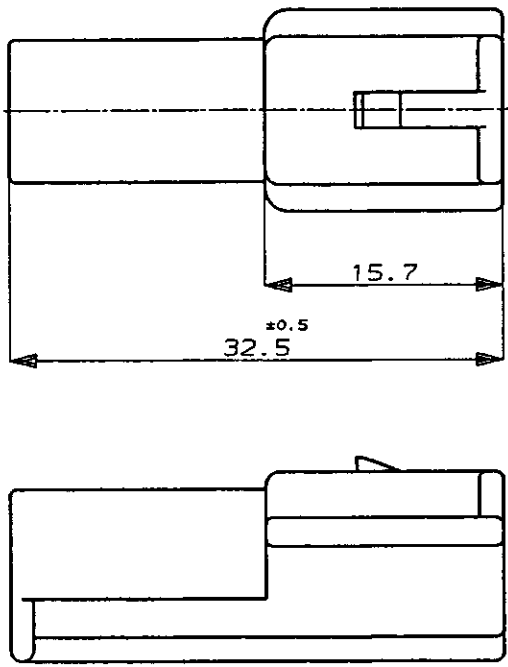

NUMBER C-174879  
 METRIC  
 3rd ANGLE PROJECTION

SECTION 断面 A-A

注 :

- 1 かん合相手型番 : 174877
- 2 本品はダブルロックプレート P/N 174880を装着して使用する

NOTE :

- 1 FOR PLUG HOUSING (P/N174877)
- 2 THIS PART MUST BE USED WITH DOUBLE LOCK PLATE (P/N174880)

DIMENSIONS IN MILLIMETERS. DO NOT SCALE PRINT

PRINT DIST

		灰 (GRAY) .174879-6 黒 (BLACK) 174879-2 色 (COLOR) 型番 P/N	
		© 19 BY AMP (Japan) LTD. ALL RIGHTS RESERVED. AMP PRODUCTS COVERED BY PATENTS AND OR PATENTS PENDING	
		<b>AMP</b> AMP (JAPAN), LTD. Tokyo, Japan	
		1P. ECONOSEAL J-MARK II+ CONNECTOR 1極 エコノシール J マーク II+ CAP HOUSING キャップハウジング	
		GENERAL TOLERANCE SIZE LOC NUMBER 0<math>\leq 10</math> : $\pm 0.2$ A3 J C-174879 10<math>\leq 30</math> : $\pm 0.25$ 30<math>\leq 100</math> : $\pm 0.3$ ANGLES : $\pm 3^\circ$	
		SCALE 2:1 REV. B SHEET 1 OF 1	
WIRE RANGE mm <sup>2</sup> (AWG)		INSULATION DIA mm	
MATERIAL PBT		COLOR SEE TABLE 表参照	
DR. K. Oda 10/19/87 DE. K. Oda 10/19/87		APP. M. Nozuchi 10/20/87	
LTR REVISION RECORD DR CHK DATE		B 変更 FJ00-1924-95 20/25/85 A 変更 J-10461 TS MT 4/17/89 O 作成 RELEASED KO YM 10/20/87	