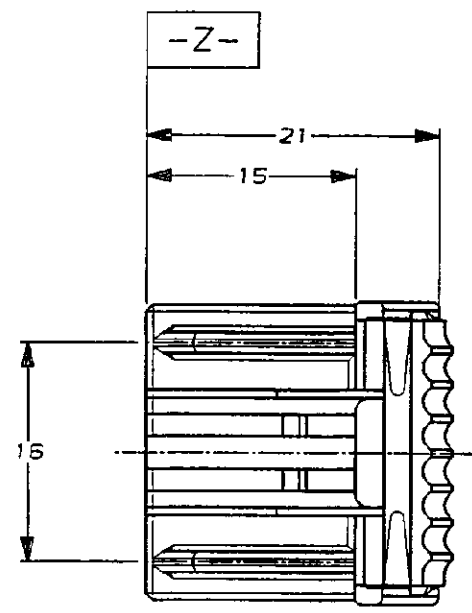

NUMBER 174909
METRIC

PRINT DIST
単位: 概寸 DIMENSIONS IN MM. DO NOT SCALE PRINT

- NOTE,
 1. MUST BE KEPT BETWEEN **-Z-** AND 2mm
 2. THE MATING CAP HSG. PART NUMBER; 174912
 3. APPLIED CONTACT P/N; 173716
 4. APPLICABLE PRODUCT SPEC No.; 108-5281

- 注;
 1. **-Z-** 面より 2mm の範囲で測定
 2. 嵌合相手ハウジング型番; 174912
 3. 内装するリセプタクルコンタクト型番は, 173716
 4. 適用製品規格番号; 108-5281

| | |
|-------------|----------|
| 黒 (BLACK) | 174909-2 |
| 白 (NATURAL) | 174909-1 |
| 色 (COLOR) | P/N |

| | | | | | | | |
|-----------------------------|--|------------------------|--|---|--|--------------------------------|--|
| Copyright ©19 年 | | Copyright ©19 年 | | AMP | | 日本エー・エム・ピー株式会社 Tokyo, Japan | |
| 包含電線断面径 (WIRE RANGE) | | 電線外径 (INSULATION DIA.) | | 名称 (NAME) 16極プラグハウジング .040シリーズマルチロック I/O コネクタ (ノンイナーシャタイプ) 16Pos. PLUG HSG. .040 SERIES MULTILOCK I/O CONN. (NON INERTIA TYPE) | | | |
| —H mm ² (AWG -) | | —H mmφ | | 材料 (MATERIAL) | | 仕上 (FINISH) | |
| PBT | | 表参照 | | 一般公差 (GENERAL TOLERANCE) | | LOC 番号 (No.) | |
| A 追加 -1 FJ00-1871-95 | | DR. N.OJIMA 9/18/89 | | 10% 以下: ±0.2 | | B J 174909 | |
| O 作成 (J-10903) | | CHK. 9/20/89 | | 10% 以下: ±0.25 | | REV. A | |
| LTR 変更 (REVISION RECORD) | | APP. 9/20/89 | | 30% 以下: ±0.3 | | SHEET 1 OF 1 | |
| | | | | 2-1 | | 2-1 | |