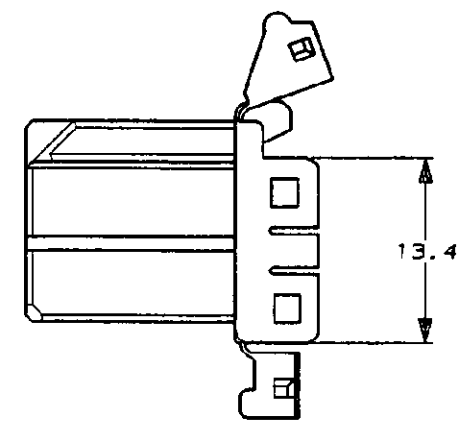

NUMBER 174909
METRIC

PRINT DIST
単位: 概寸 DIMENSIONS IN MM. DO NOT SCALE PRINT

- NOTE,
 1. MUST BE KEPT BETWEEN **-Z-** AND 2mm
 2. THE MATING CAP HSG. PART NUMBER; 174912
 3. APPLIED CONTACT P/N; 173716
 4. APPLICABLE PRODUCT SPEC No.; 108-5281

- 注;
 1. **-Z-** 面より 2mm の範囲で測定
 2. 嵌合相手ハウジング型番; 174912
 3. 内装するリセプタクルコンタクト型番は, 173716
 4. 適用製品規格番号; 108-5281

| | |
|-------------|----------|
| 黒 (BLACK) | 174909-2 |
| 白 (NATURAL) | 174909-1 |
| 色 (COLOR) | P/N |