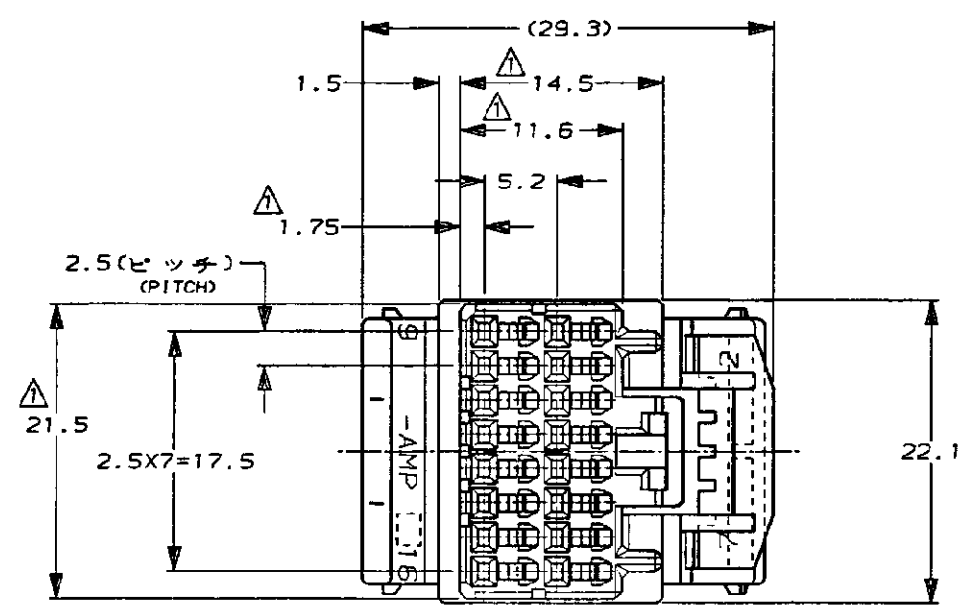

NUMBER 174909
METRIC

PRINT DIST
単位: 概寸 DIMENSIONS IN MM. DO NOT SCALE PRINT

- NOTE,
 1. MUST BE KEPT BETWEEN **-Z-** AND 2mm
 2. THE MATING CAP HSG. PART NUMBER; 174912
 3. APPLIED CONTACT P/N; 173716
 4. APPLICABLE PRODUCT SPEC No.; 108-5281

- 注;
 1. **-Z-** 面より 2mm の範囲で測定
 2. 嵌合相手ハウジング型番; 174912
 3. 内装するリセプタクルコンタクト型番は, 173716
 4. 適用製品規格番号; 108-5281

| | |
|-------------|----------|
| 黒 (BLACK) | 174909-2 |
| 白 (NATURAL) | 174909-1 |
| 色 (COLOR) | P/N |

| | | | | | | | |
|-----------------------------|--|------------------------|--|---|--|--------------------------------|--|
| Copyright ©19 年 | | Copyright ©19 年 | | AMP | | 日本エー・エム・ピー株式会社 Tokyo, Japan | |
| 包含電線断面径 (WIRE RANGE) | | 電線外径 (INSULATION DIA.) | | 名称 (NAME) 16極プラグハウジング .040シリーズマルチロック I/O コネクタ (ノンイナーシャタイプ) 16Pos. PLUG HSG. .040 SERIES MULTILOCK I/O CONN. (NON INERTIA TYPE) | | | |
| —H mm ² (AWG -) | | —H mmφ | | 材料 (MATERIAL) | | 仕上 (FINISH) | |
| PBT | | 表参照 | | 一般公差 (GENERAL TOLERANCE) | | LOC 番号 (No.) | |
| A 追加 -1 FJ00-1871-95 | | DR. N.OJIMA 9/18/89 | | 10% 以下: ±0.2 | | B J 174909 | |
| O 作成 (J-10903) | | CHK. 9/20/89 | | 10% 以下: ±0.25 | | REV. A | |
| LTR 変更 (REVISION RECORD) | | APP. 9/20/89 | | 30% 以下: ±0.3 | | SHEET 1 OF 1 | |
| | | | | 2-1 | | 2-1 | |