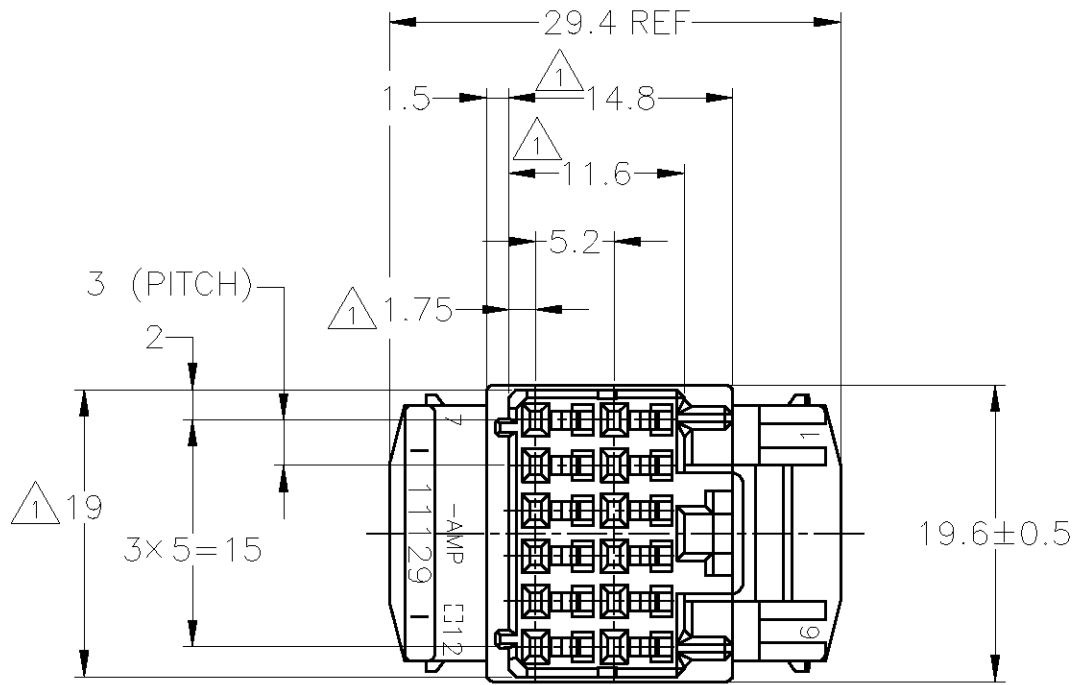

- ① MUST BE KEPT BETWEEN [-Z-] AND 2mm
 - 2. THE MATING CAP HOUSING PART NUMBER; 174915
 - 3. APPLIED CONTACT PART NUMBER; 173716, 175094
 - 4. APPLICABLE PRODUCT SPEC NO. 108-5280
-
- ① [-Z-] 面より 2mm の範囲で測定。
 - 2. 嵌合相手ハウジング型番; 174915
 - 3. 内装するリセプタクルコンタクト型番; 173716, 175094
 - 4. 適用製品規格番号; 108-5280