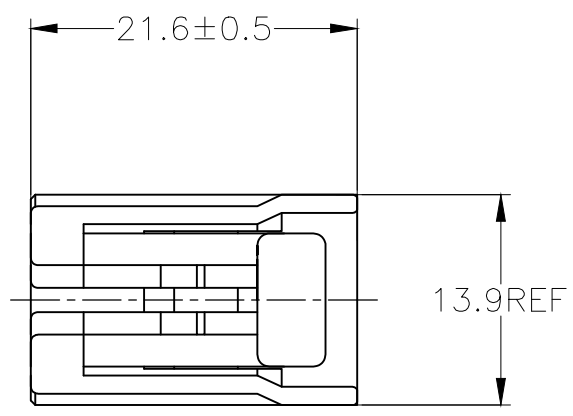

REVISIONS 変更					
P	LTR	DESCRIPTION	DATE	DWN	APVD
	D4	OBSOLETED -6	ECR-20-007046	12NOV2020	PSJ TM

- ▲ -A- 面より 2mm の範囲で測定
- ▲ 相手ハウジングと所定の機能を満足して嵌合できること
- 3. 内装するリセプタクルコンタクトは、型番 173630 及び 173631
- ▲ TO BE MEASURED WITHIN 2mm FROM -A-
- ▲ TO BE MATE WITH CAP HOUSING SMOOTHLY
- 3. APPLICABLE RECEPTACLE CONTACT PART NUMBERS 173630, 173631

THIS DRAWING IS A CONTROLLED DOCUMENT.

DIMENSIONS: 単位: 耗 mm	TOLERANCES UNLESS OTHERWISE SPECIFIED: 一般公差
	0 PLC ± -
	1 PLC ± -
	2 PLC ± -
	3 PLC ± -
	4 PLC ± -
ANGLES ± -	

一般公差 GENERAL TOLERANCE
0 < * < 10 : ±0.2
10 < * < 30 : ±0.25
30 < * < 100 : ±0.3
ANGLES : ±3°

MATERIAL 材料	PBT
FINISH 仕上	-

DWN	S.FUJITA	15JUL08
CHK	T.SHINOHARA	15JUL08
APVD	K.BETSUI	15JUL08
PRODUCT SPEC	製品規格 108-5216, 5264	
APPLICATION SPEC	取付適用規格	
WEIGHT	1.9 g	

<b>STE</b> TE Connectivity			
070 SERIES MULTILOCK CONNECTOR 3 POSITION PLUG HOUSING			
SIZE	CAGE CODE	DRAWING NO 番号	RESTRICTED TO
A3	00779	C-174921	-
CUSTOMER DRAWING		SCALE 尺度	SHEET 1 OF 1
		2:1	REV D4