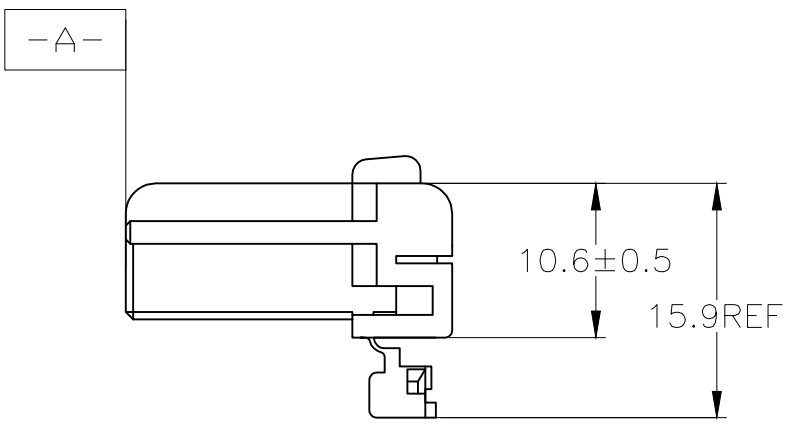

REVISIONS 変更					
P	LTR	DESCRIPTION	DATE	DWN	APVD
	D4	OBSOLETED -6	ECR-20-007046	12NOV2020	PSJ TM

- ▲ -A- 面より 2mm の範囲で測定
- ▲ 相手ハウジングと所定の機能を満足して嵌合できること
- 3. 内装するリセプタクルコンタクトは、型番 173630 及び 173631
- ▲ TO BE MEASURED WITHIN 2mm FROM -A-
- ▲ TO BE MATE WITH CAP HOUSING SMOOTHLY
- 3. APPLICABLE RECEPTACLE CONTACT PART NUMBERS 173630, 173631

MATERIAL 材料	PBT
FINISH 仕上	-

DWN	S.FUJITA	15JUL08
CHK	T.SHINOHARA	15JUL08
APVD	K.BETSUI	15JUL08
PRODUCT SPEC	製品規格 108-5216, 5264	
APPLICATION SPEC	取付適用規格	
WEIGHT	1.9 g	

<b>STE</b> TE Connectivity			
070 SERIES MULTILOCK CONNECTOR 3 POSITION PLUG HOUSING			
SIZE	CAGE CODE	DRAWING NO 番号	RESTRICTED TO
A3	00779	C-174921	-
CUSTOMER DRAWING		SCALE 尺度	SHEET 1 OF 1
		2:1	REV D4