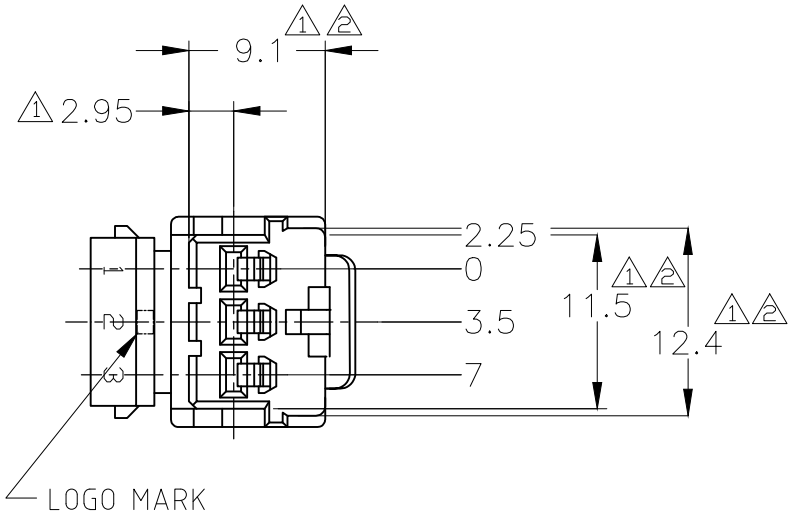

REVISIONS 変更					
P	LTR	DESCRIPTION	DATE	DWN	APVD
	D4	OBSOLETED -6	ECR-20-007046	12NOV2020	PSJ TM

- ▲ -A- 面より 2mm の範囲で測定
- ▲ 相手ハウジングと所定の機能を満足して嵌合できること
- 3. 内装するリセプタクルコンタクトは、型番 173630 及び 173631
- ▲ TO BE MEASURED WITHIN 2mm FROM -A-
- ▲ TO BE MATE WITH CAP HOUSING SMOOTHLY
- 3. APPLICABLE RECEPTACLE CONTACT PART NUMBERS 173630, 173631

THIS DRAWING IS A CONTROLLED DOCUMENT.

DIMENSIONS: 単位: 耗 mm	TOLERANCES UNLESS OTHERWISE SPECIFIED: 一般公差
	0 PLC ± -
	1 PLC ± -
	2 PLC ± -
	3 PLC ± -
	4 PLC ± -
ANGLES ± -	

一般公差 GENERAL TOLERANCE
0 < * < 10 : ±0.2
10 < * < 30 : ±0.25
30 < * < 100 : ±0.3
ANGLES : ±3°

MATERIAL 材料	PBT
FINISH 仕上	-

DWN	S.FUJITA	15JUL08
CHK	T.SHINOHARA	15JUL08
APVD	K.BETSUI	15JUL08
PRODUCT SPEC	製品規格 108-5216, 5264	
APPLICATION SPEC	取付適用規格	
WEIGHT	1.9 g	

<b>STE</b> TE Connectivity			
070 SERIES MULTILOCK CONNECTOR 3 POSITION PLUG HOUSING			
SIZE	CAGE CODE	DRAWING NO 番号	RESTRICTED TO
A3	00779	C-174921	-
CUSTOMER DRAWING		SCALE 尺度	SHEET 1 OF 1
		2:1	REV D4