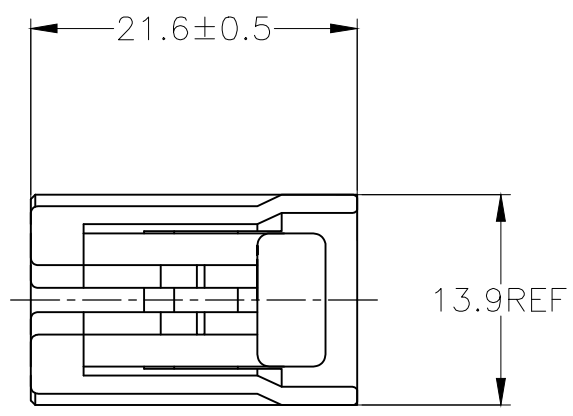

REVISIONS 変更					
P	LTR	DESCRIPTION	DATE	DWN	APVD
	D4	OBSOLETED -6	ECR-20-007046	12NOV2020	PSJ TM

- ▲ -A- 面より2mmの範囲で測定
- ▲ 相手ハウジングと所定の機能を満足して嵌合できること
- 3. 内装するリセプタクルコンタクトは、型番173630及び173631
- ▲ TO BE MEASURED WITHIN 2mm FROM -A-
- ▲ TO BE MATE WITH CAP HOUSING SMOOTHLY
- 3. APPLICABLE RECEPTACLE CONTACT PART NUMBERS 173630, 173631

THIS DRAWING IS A CONTROLLED DOCUMENT.

DIMENSIONS: 単位: 耗 mm	TOLERANCES UNLESS OTHERWISE SPECIFIED: 一般公差
	0 PLC ± -
	1 PLC ± -
	2 PLC ± -
	3 PLC ± -
	4 PLC ± -
ANGLES ± -	

一般公差 GENERAL TOLERANCE
0<* < 10 : ±0.2
10<* < 30 : ±0.25
30<* < 100 : ±0.3
ANGLES : ±3°

SIZE	CAGE CODE	DRAWING NO 番号	RESTRICTED TO
A3	00779	C-174921	-

CUSTOMER DRAWING

SCALE 尺度	SHEET	REV
2:1	1 OF 1	D4