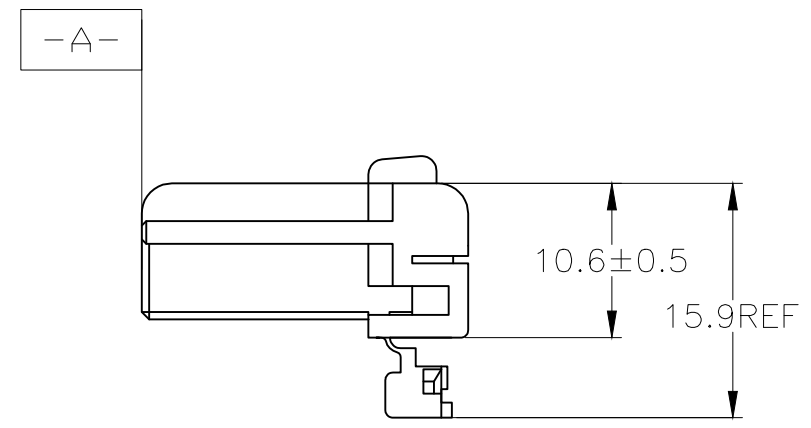

REVISIONS 変更					
P	LTR	DESCRIPTION	DATE	DWN	APVD
	D4	OBSOLETED -6	ECR-20-007046	12NOV2020	PSJ TM

- ▲ -A- 面より2mmの範囲で測定
- ▲ 相手ハウジングと所定の機能を満足して嵌合できること
- 3. 内装するリセプタクルコンタクトは、型番173630及び173631
- ▲ TO BE MEASURED WITHIN 2mm FROM -A-
- ▲ TO BE MATE WITH CAP HOUSING SMOOTHLY
- 3. APPLICABLE RECEPTACLE CONTACT PART NUMBERS 173630, 173631

MATERIAL 材料	FINISH 仕上
PBT	-

DWN	S.FUJITA	15JUL08
CHK	T.SHINOHARA	15JUL08
APVD	K.BETSUI	15JUL08
PRODUCT SPEC	製品規格 108-5216, 5264	
APPLICATION SPEC	取付適用規格	
WEIGHT	1.9 g	

070 SERIES MULTILOCK CONNECTOR  
3POSITION PLUG HOUSING