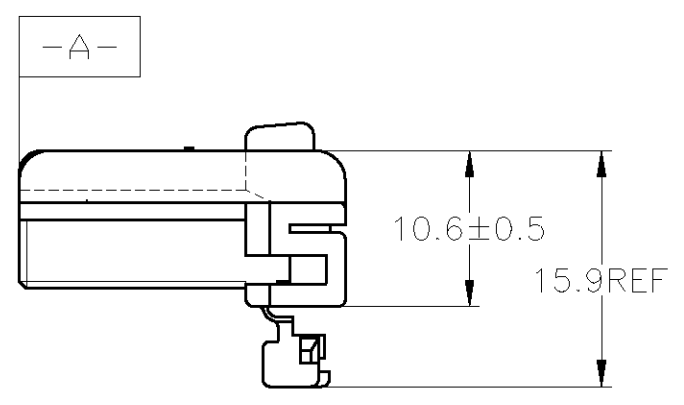

- ▲ MUST BE KEPT BETWEEN [-A-] AND 2
- ▲ TO BE MATED WITH THE CAP HOUSING SMOOTHLY
- 3. APPLIED RECEPTACLE CONTACT PART NUMBER; 173630 AND 173631
- 4. APPLIED CAP HOUSING; 174929

- ▲ [-A-] 面より2mmの範囲で測定
- ▲ 相手ハウジングと所定の機能を満足して嵌合できること
- 3. 内装するリセプタクルコンタクト型番173630 及び 173631
- 4. 嵌合相手ハウジング型番; 174929