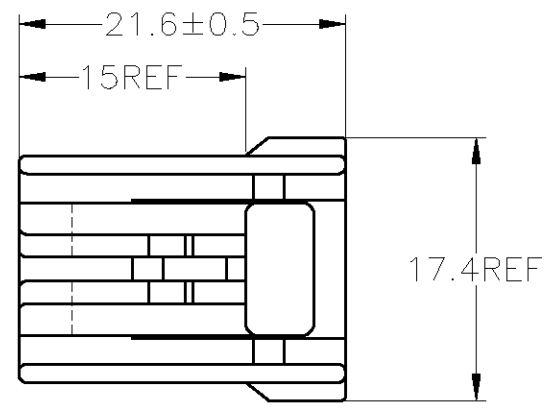

- ▲ MUST BE KEPT BETWEEN [-A-] AND 2
- ▲ TO BE MATED WITH THE CAP HOUSING SMOOTHLY
- 3. APPLIED RECEPTACLE CONTACT PART NUMBER; 173630 AND 173631
- 4. APPLIED CAP HOUSING; 174929

- ▲ [-A-] 面より2mmの範囲で測定
- ▲ 相手ハウジングと所定の機能を満足して嵌合できること
- 3. 内装するリセプタクルコンタクト型番173630 及び 173631
- 4. 嵌合相手ハウジング型番; 174929