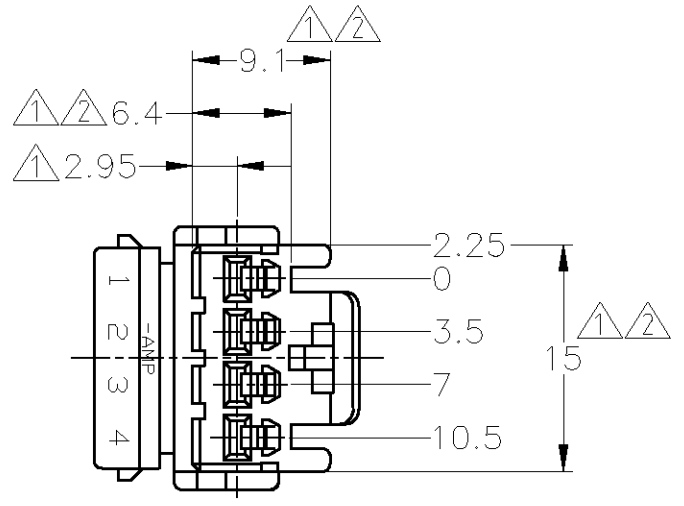

- ▲ MUST BE KEPT BETWEEN [-A-] AND 2
- ▲ TO BE MATED WITH THE CAP HOUSING SMOOTHLY
- 3. APPLIED RECEPTACLE CONTACT PART NUMBER; 173630 AND 173631
- 4. APPLIED CAP HOUSING; 174929

- ▲ [-A-] 面より2mmの範囲で測定
- ▲ 相手ハウジングと所定の機能を満足して嵌合できること
- 3. 内装するリセプタクルコンタクト型番173630 及び 173631
- 4. 嵌合相手ハウジング型番; 174929

DWN	T. SHINOHARA	13DEC2012
CHK	K. BETSUI	13DEC2012
APVD	K. BUTSUI	13DEC2012
PRODUCT SPEC	製品規格	108-5264
APPLICATION SPEC	取付適用規格	-
WEIGHT	-	-

STE TE Connectivity			
070 SERIES MULTI-LOCK CONNECTOR 4 POSITION PLUG HOUSING			
SIZE	CAGE CODE	DRAWING NO 番号	RESTRICTED TO
A3	00779	C-174922	-
CUSTOMER DRAWING		SCALE 尺度	SHEET 1 OF 1
		2:1	REV B2