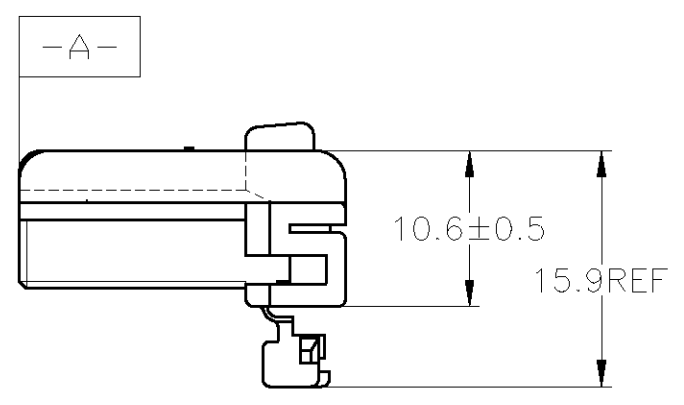

- ▲ MUST BE KEPT BETWEEN [-A-] AND 2
- ▲ TO BE MATED WITH THE CAP HOUSING SMOOTHLY
- 3. APPLIED RECEPTACLE CONTACT PART NUMBER; 173630 AND 173631
- 4. APPLIED CAP HOUSING; 174929

- ▲ [-A-] 面より2mmの範囲で測定
- ▲ 相手ハウジングと所定の機能を満足して嵌合できること
- 3. 内装するリセプタクルコンタクト型番173630 及び 173631
- 4. 嵌合相手ハウジング型番; 174929

DWN	T. SHINOHARA	13DEC2012
CHK	K. BETSUI	13DEC2012
APVD	K. BUTSUI	13DEC2012
PRODUCT SPEC	製品規格 108-5264	
APPLICATION SPEC	取付適用規格	
WEIGHT	-	

TE Connectivity			
070 SERIES MULTI-LOCK CONNECTOR 4POSITION PLUG HOUSING			
SIZE	CAGE CODE	DRAWING NO 番号	RESTRICTED TO
A3	00779	C-174922	-
CUSTOMER DRAWING		SCALE 尺度 2:1	SHEET 1 OF 1
		REV B2	