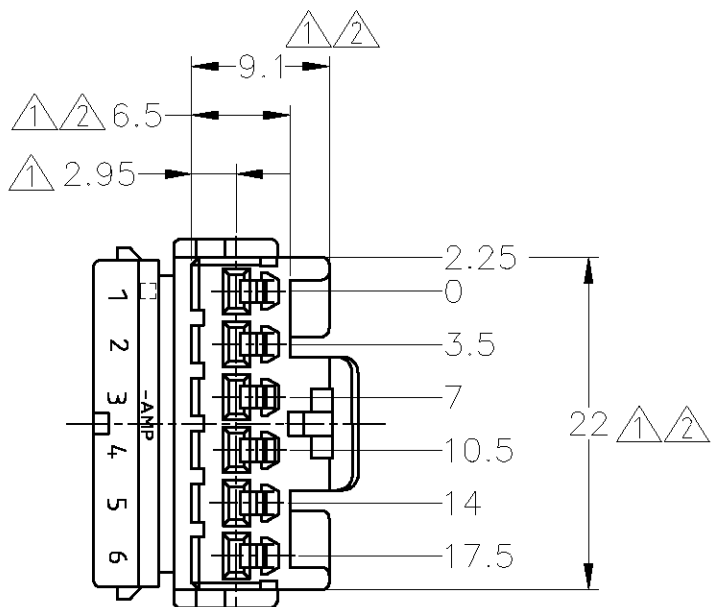

- △ MUST BE KEPT BETWEEN [-A-] AND 2
- △ TO BE MATED WITH THE CAP HOUSING SMOOTHLY
- 3. APPLIED RECEPTACLE CONTACT PART NUMBER; 173630 AND 173631
- 4. APPLIED CAP HOUSING; 174930, etc.

- △ [-A-] 面より2mmの範囲で測定
- △ 相手ハウジングと所定の機能を満足して嵌合できること
- 3. 内装するリセプタクルコンタクト型番173630 及び 173631
- 4. 嵌合相手ハウジング型番; 174930 他

THIS DRAWING IS A CONTROLLED DOCUMENT.

DIMENSIONS: 単位: 耗 mm	TOLERANCES UNLESS OTHERWISE SPECIFIED: 一般公差
	0 PLC ± - 1 PLC ± - 2 PLC ± - 3 PLC ± - 4 PLC ± - ANGLES ± -
MATERIAL 材料	FINISH 仕上
PBT	-

TOLERANCES UNLESS OTHERWISE SPECIFIED: 一般公差	
10 <sub>±</sub>	: ±0.2
30 <sub>±</sub>	> 10 : ±0.25
100 <sub>±</sub>	> 30 : ±0.3
ANGLE : ±3°	

DWN T.SHINOHARA 13DEC2012	<b>STE</b> TE Connectivity		
CHK K.BETSUI 13DEC2012			
APVD K.BUTSUI 13DEC2012	NAME 名称		
PRODUCT SPEC 製品規格 108-5264	070 SERIES MULTI-LOCK CONNECTOR 6POSITION PLUG HOUSING		
APPLICATION SPEC 取付適用規格	SIZE	CAGE CODE	DRAWING NO 番号
WEIGHT -	A3	00779	C-174923
CUSTOMER DRAWING		SCALE 尺度	SHEET 1 OF 1
		2:1	REV E2