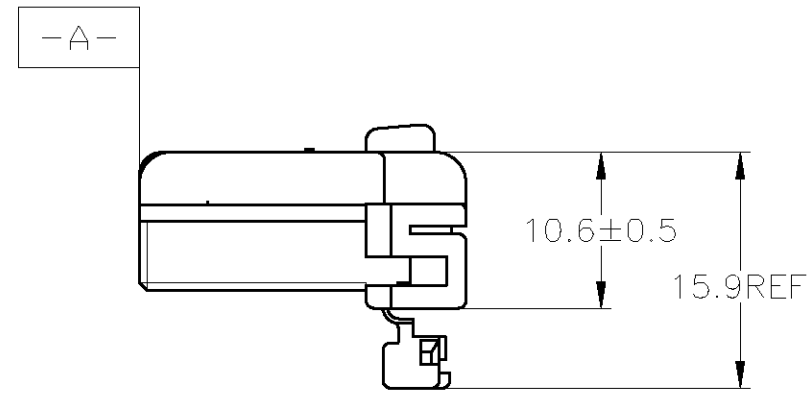

- △ MUST BE KEPT BETWEEN [-A-] AND 2
- △ TO BE MATED WITH THE CAP HOUSING SMOOTHLY
- 3. APPLIED RECEPTACLE CONTACT PART NUMBER; 173630 AND 173631
- 4. APPLIED CAP HOUSING; 174930, etc.

- △ [-A-] 面より2mmの範囲で測定
- △ 相手ハウジングと所定の機能を満足して嵌合できること
- 3. 内装するリセプタクルコンタクト型番173630 及び 173631
- 4. 嵌合相手ハウジング型番; 174930 他