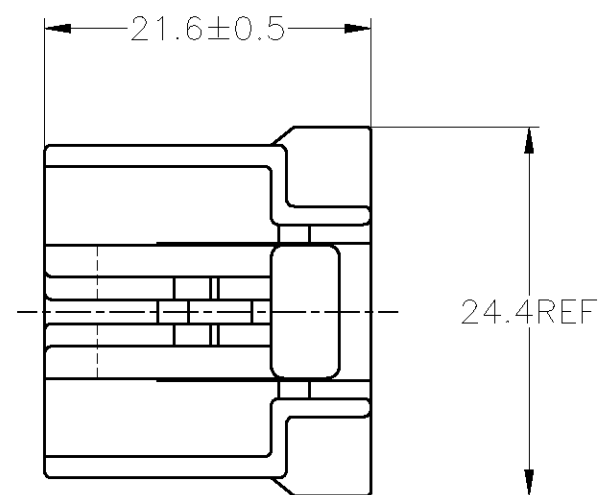

- △ MUST BE KEPT BETWEEN [-A-] AND 2
- △ TO BE MATED WITH THE CAP HOUSING SMOOTHLY
- 3. APPLIED RECEPTACLE CONTACT PART NUMBER; 173630 AND 173631
- 4. APPLIED CAP HOUSING; 174930, etc.

- △ [-A-] 面より2mmの範囲で測定
- △ 相手ハウジングと所定の機能を満足して嵌合できること
- 3. 内装するリセプタクルコンタクト型番173630 及び 173631
- 4. 嵌合相手ハウジング型番; 174930 他

THIS DRAWING IS A CONTROLLED DOCUMENT.

DIMENSIONS: 単位: 耗 mm	TOLERANCES UNLESS OTHERWISE SPECIFIED: 一般公差
	0 PLC ± - 1 PLC ± - 2 PLC ± - 3 PLC ± - 4 PLC ± - ANGLES ± -
MATERIAL 材料	FINISH 仕上
PBT	-

TOLERANCES UNLESS OTHERWISE SPECIFIED: 一般公差	
10 <sub>±</sub>	: ±0.2
30 <sub>±</sub>	> 10 : ±0.25
100 <sub>±</sub>	> 30 : ±0.3
ANGLE : ±3°	

DWN T.SHINOHARA 13DEC2012	<b>STE</b> TE Connectivity		
CHK K.BETSUI 13DEC2012			
APVD K.BUTSUI 13DEC2012	NAME 名称		
PRODUCT SPEC 製品規格 108-5264	070 SERIES MULTI-LOCK CONNECTOR 6POSITION PLUG HOUSING		
APPLICATION SPEC 取付適用規格	SIZE	CAGE CODE	DRAWING NO 番号
WEIGHT -	A3	00779	C-174923
CUSTOMER DRAWING		SCALE 尺度	SHEET 1 OF 1
		2:1	REV E2