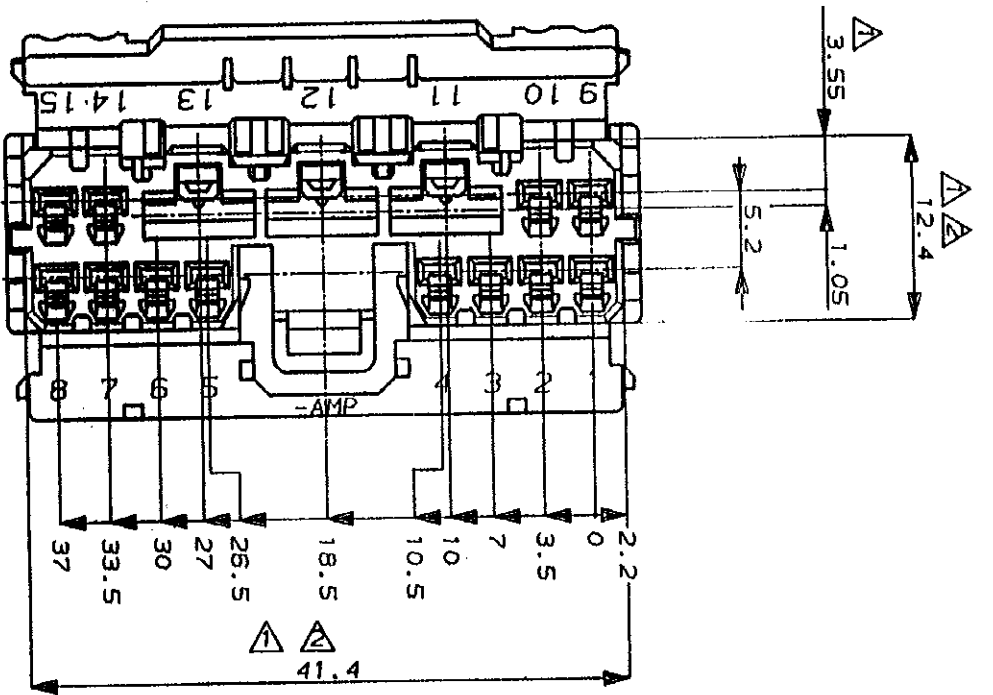

NUMBER
C-174927

3rd ANGLE PROJECTION

METRIC

DIMENSIONS IN MILLIMETERS. DO NOT SCALE PRINT

注:

- 1 Δ 面より 2mm の範囲で測定
 - 2 Δ 相手ハウジングと所定の機能を満足してかみ合
できること
 - 3 内装するリセクタコネクタは、
.070シリーズ 型番 173630 及び 173631
.250シリーズ 型番 170032, 170258 及び 170384
- NOTE;
- 1 Δ TO BE MEASURED BETWEEN \square -A- AND 2
 - 2 Δ TO BE MATE WITH CAP HOUSING SMOOTHLY
 - 3 Δ APPLIED RECEPTACLE CONTACT PART NUMBERS
.070SERIES: 173630, 173631
.250SERIES: 170032, 170258, 170384

名称 (NAME) .070/.250 HYBRID CONNECTOR 15Pos. PLUG HOUSING	規格 (SPECIFICATION) 15極 プラグハウジング コネクタ
公差 (TOLERANCES) GENERAL 10 : ±0.2 1000 30 : ±0.25 3000 100 : ±0.3 ANGLES : ±3°	寸法 (DIMENSIONS) SIZE LOC 番号 (NUMBER) B J C-174927
スケール (SCALE) 2-1	図面番号 (DRAWING NO.) REV. B SHEET 1 OF 1