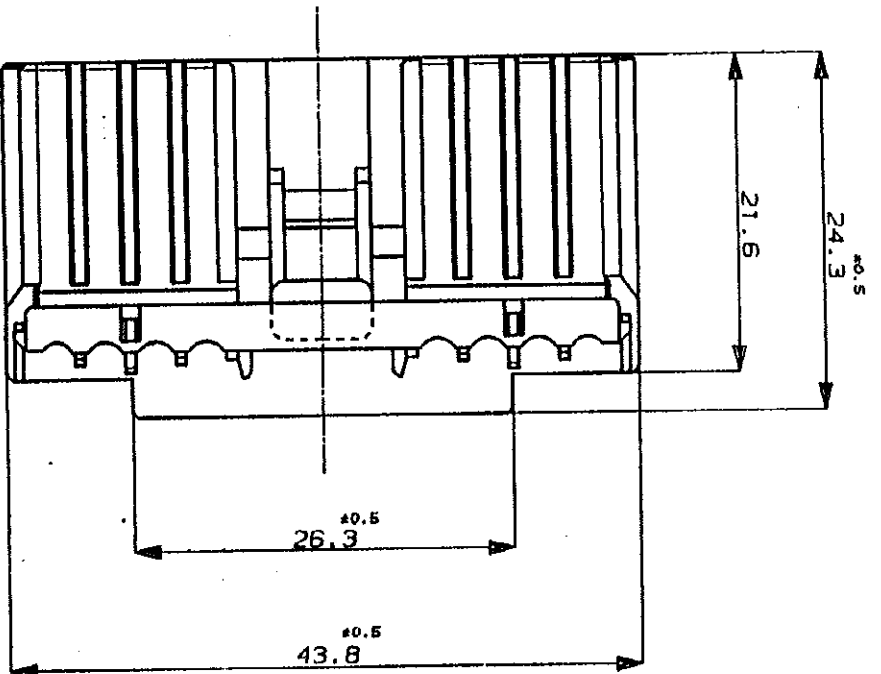

NUMBER
C-174927

3rd ANGLE PROJECTION

METRIC

DIMENSIONS IN MILLIMETERS. DO NOT SCALE PRINT

注:

- 1 Δ 面より 2mm の範囲で測定
 - 2 Δ 相手ハウジングと所定の機能を満足してかみ合
できること
 - 3 内装するリセクタコネクタは、
.070シリーズ 型番 173630 及び 173631
.250シリーズ 型番 170032, 170258 及び 170384
- NOTE;
- 1 Δ TO BE MEASURED BETWEEN \square -A- AND 2
 - 2 Δ TO BE MATE WITH CAP HOUSING SMOOTHLY
 - 3 Δ APPLIED RECEPTACLE CONTACT PART NUMBERS
.070SERIES: 173630, 173631
.250SERIES: 170032, 170258, 170384

名称 (NAME) .070/.250 HYBRID CONNECTOR 15Pos. PLUG HOUSING	規格 (SPECIFICATION) 15極 プラグハウジング コネクタ
公差 (TOLERANCES) GENERAL 10 : ±0.2 1000 30 : ±0.25 3000 100 : ±0.3 ANGLES : ±3°	寸法 (DIMENSIONS) SIZE LOC 番号 (NUMBER) B J C-174927
スケール (SCALE) 2-1	図面番号 (DRAWING NO.) REV. B SHEET 1 OF 1