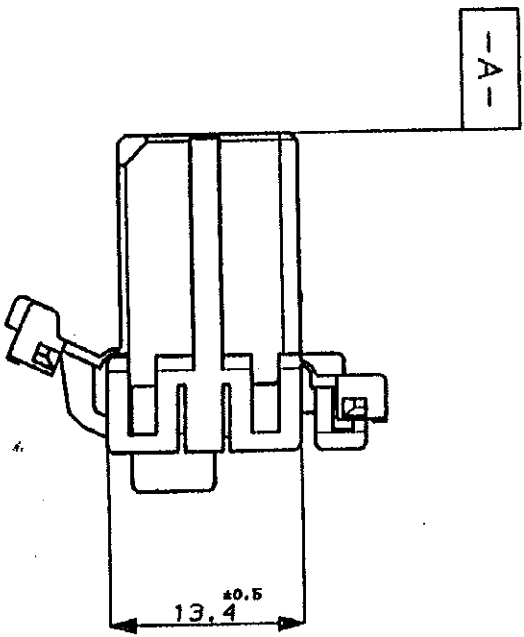

NUMBER
C-174927

3rd ANGLE PROJECTION

METRIC

DIMENSIONS IN MILLIMETERS. DO NOT SCALE PRINT

注:

- 1 Δ 面より 2mm の範囲で測定
 - 2 Δ 相手ハウジングと所定の機能を満足してかみ合
できること
 - 3 内装するリセクタコネクタは、
.070シリーズ 型番 173630 及び 173631
.250シリーズ 型番 170032, 170258 及び 170384
- NOTE;
- 1 Δ TO BE MEASURED BETWEEN \square -A- AND 2
 - 2 Δ TO BE MATE WITH CAP HOUSING SMOOTHLY
 - 3 Δ APPLIED RECEPTACLE CONTACT PART NUMBERS
.070SERIES: 173630, 173631
.250SERIES: 170032, 170258, 170384

名称 (NAME) .070/.250 HYBRID CONNECTOR 15Pos. PLUG HOUSING	規格 (SPECIFICATION) 15極 プラグハウジング コネクタ
公差 (TOLERANCES) GENERAL 10 : ±0.2 1000 30 : ±0.25 3000 100 : ±0.3 ANGLES : ±3°	寸法 (DIMENSIONS) SIZE LOC 番号 (NUMBER) B J C-174927
スケール (SCALE) 2-1	図面番号 (DRAWING NO.) REV. B SHEET 1 OF 1