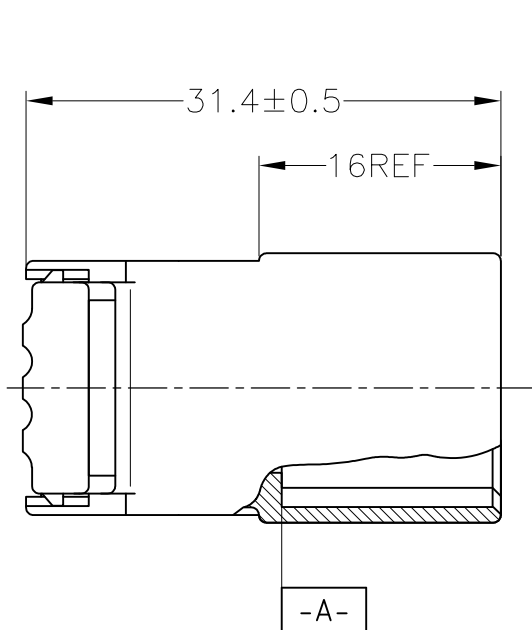

- ① -A- 面より2mmの範囲で測定。
 - ② 相手ハウジングと所定の機能を満足して嵌合できること。
 - 3. 内装するタブコンタクト型番：173633, 173645
 - 4. 嵌合相手ハウジング型番：174922 他
 - 5. 製品規格：108-5264
- ① MUST BE KEPT BETWEEN -A- AND 2.
 - ② TO BE MATED WITH THE PLUG HSG SMOOTHLY.
 - 3. APPLIED TAB CONTACT PN: 173633, 173645
 - 4. APPLIED PLUG HSG PN: 174922 etc.
 - 5. PRODUCT SPEC: 108-5264

DWN A. YAMAGUCHI	09JAN02
CHK K. BETSUI	10JAN02
APVD K. BETSUI	10JAN02
PRODUCT SPEC 製品規格	SEE NOTE 5
APPLICATION SPEC 取付適用規格	
WEIGHT	4 g

TE Connectivity		NAME 名称		RESTRICTED TO	
		070 SERIES MULTI-LOCK I/O CONNECTOR 4POSITION CAP HOUSING (W-W)			
SIZE	CAGE CODE	DRAWING NO 番号			
A3	00779	C-174929			
CUSTOMER DRAWING		SCALE 尺度	SHEET	REV	
		2:1	1 OF 1	C3	