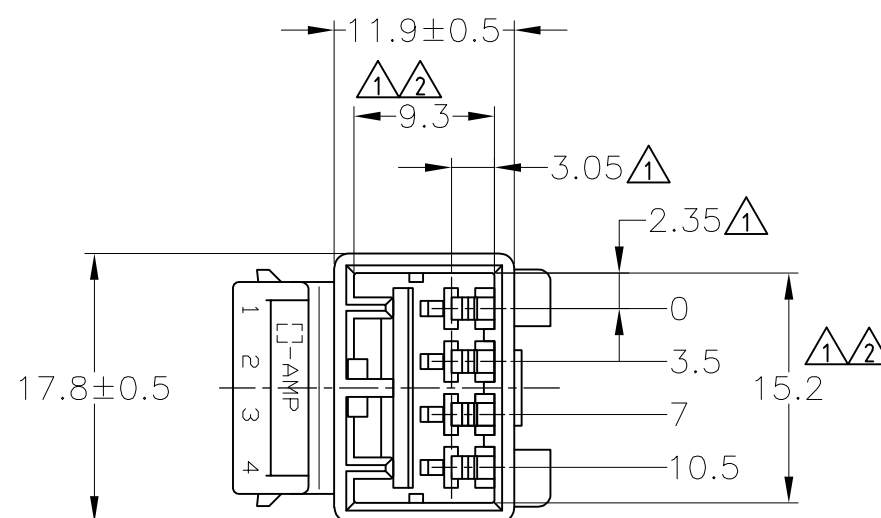

- ① -A- 面より2mmの範囲で測定。
 - ② 相手ハウジングと所定の機能を満足して嵌合できること。
 - 3. 内装するタブコンタクト型番：173633, 173645
 - 4. 嵌合相手ハウジング型番：174922 他
 - 5. 製品規格：108-5264
- ① MUST BE KEPT BETWEEN -A- AND 2.
 - ② TO BE MATED WITH THE PLUG HSG SMOOTHLY.
 - 3. APPLIED TAB CONTACT PN: 173633, 173645
 - 4. APPLIED PLUG HSG PN: 174922 etc.
 - 5. PRODUCT SPEC: 108-5264

DWN A. YAMAGUCHI	09JAN02
CHK K. BETSUI	10JAN02
APVD K. BETSUI	10JAN02
PRODUCT SPEC 製品規格	SEE NOTE 5
APPLICATION SPEC 取付適用規格	
WEIGHT	4 g

TE Connectivity		NAME 名称		RESTRICTED TO	
		070 SERIES MULTI-LOCK I/O CONNECTOR 4POSITION CAP HOUSING (W-W)			
SIZE	CAGE CODE	DRAWING NO 番号			
A3	00779	C-174929			
CUSTOMER DRAWING		SCALE 尺度	SHEET	REV	
		2:1	1 OF 1	C3	