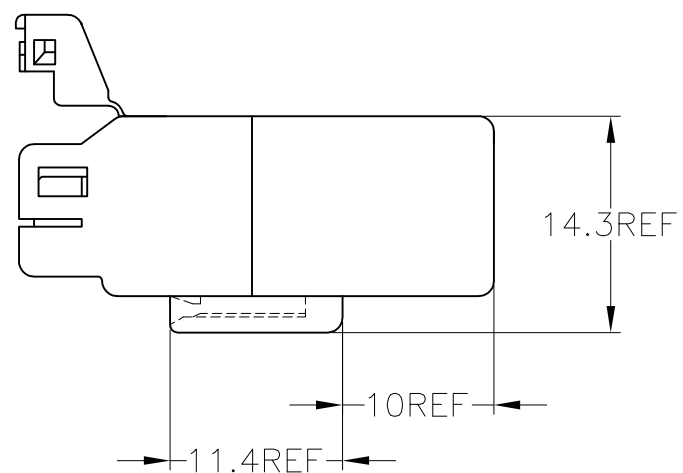

- ① -A- 面より2mmの範囲で測定。
 - ② 相手ハウジングと所定の機能を満足して嵌合できること。
 - 3. 内装するタブコンタクト型番：173633, 173645
 - 4. 嵌合相手ハウジング型番：174922 他
 - 5. 製品規格：108-5264
- ① MUST BE KEPT BETWEEN -A- AND 2.
 - ② TO BE MATED WITH THE PLUG HSG SMOOTHLY.
 - 3. APPLIED TAB CONTACT PN: 173633, 173645
 - 4. APPLIED PLUG HSG PN: 174922 etc.
 - 5. PRODUCT SPEC: 108-5264

DWN A. YAMAGUCHI	09JAN02
CHK K. BETSUI	10JAN02
APVD K. BETSUI	10JAN02
PRODUCT SPEC 製品規格	SEE NOTE 5
APPLICATION SPEC 取付適用規格	
WEIGHT	4 g

TE Connectivity		NAME 名称		RESTRICTED TO	
		070 SERIES MULTI-LOCK I/O CONNECTOR 4POSITION CAP HOUSING (W-W)			
SIZE	CAGE CODE	DRAWING NO 番号			
A3	00779	C-174929			
CUSTOMER DRAWING		SCALE 尺度	SHEET	REV	
		2:1	1 OF 1	C3	