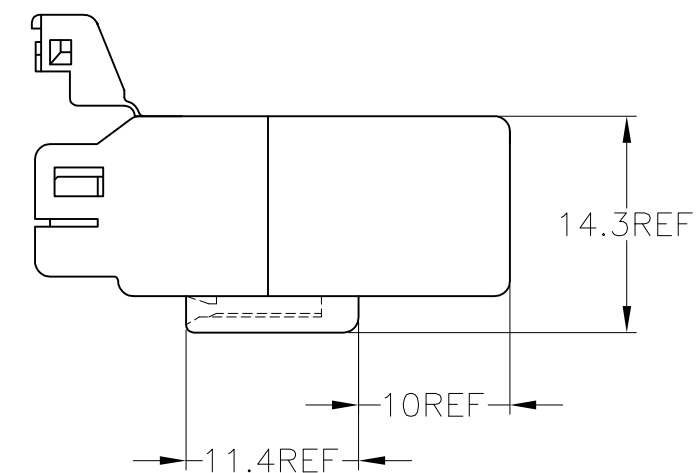

- ① -A- 面より 2mm の範囲で測定。
- ② 相手ハウジングと所定の機能を満足して嵌合できること。
- 3. 内装するタブコンタクト型番：173633, 173645
- 4. 嵌合相手ハウジング型番：174922 他
- 5. 製品規格：108-5264
- ① MUST BE KEPT BETWEEN -A- AND 2.
- ② TO BE MATED WITH THE PLUG HSG SMOOTHLY.
- 3. APPLIED TAB CONTACT PN: 173633, 173645
- 4. APPLIED PLUG HSG PN: 174922 etc.
- 5. PRODUCT SPEC: 108-5264

DWN A. YAMAGUCHI	09JAN02
CHK K. BETSUI	10JAN02
APVD K. BETSUI	10JAN02
PRODUCT SPEC 製品規格	SEE NOTE 5
APPLICATION SPEC 取付適用規格	
WEIGHT	4 g

TE Connectivity		NAME 名称		RESTRICTED TO	
		070 SERIES MULTI-LOCK I/O CONNECTOR 4POSITION CAP HOUSING (W-W)			
SIZE	CAGE CODE	DRAWING NO 番号			
A3	00779	C-174929			
CUSTOMER DRAWING		SCALE 尺度	SHEET	REV	
		2:1	1 OF 1	C3	