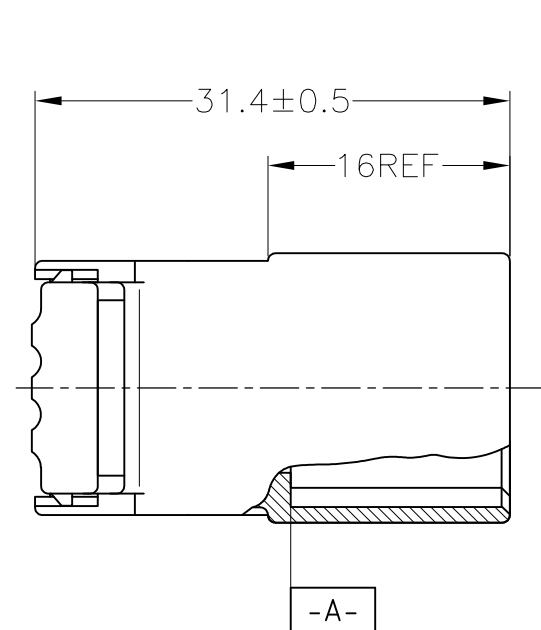

- ① -A- 面より 2mm の範囲で測定。
- ② 相手ハウジングと所定の機能を満足して嵌合できること。
- 3. 内装するタブコンタクト型番：173633, 173645
- 4. 嵌合相手ハウジング型番：174922 他
- 5. 製品規格：108-5264
- ① MUST BE KEPT BETWEEN -A- AND 2.
- ② TO BE MATED WITH THE PLUG HSG SMOOTHLY.
- 3. APPLIED TAB CONTACT PN: 173633, 173645
- 4. APPLIED PLUG HSG PN: 174922 etc.
- 5. PRODUCT SPEC: 108-5264

DWN A. YAMAGUCHI	09JAN02
CHK K. BETSUI	10JAN02
APVD K. BETSUI	10JAN02
PRODUCT SPEC 製品規格	SEE NOTE 5
APPLICATION SPEC 取付適用規格	
WEIGHT	4 g

TE Connectivity		NAME 名称		RESTRICTED TO	
		070 SERIES MULTI-LOCK I/O CONNECTOR 4POSITION CAP HOUSING (W-W)			
SIZE	CAGE CODE	DRAWING NO 番号			
A3	00779	C-174929			
CUSTOMER DRAWING		SCALE 尺度	SHEET	REV	
		2:1	1 OF 1	C3	