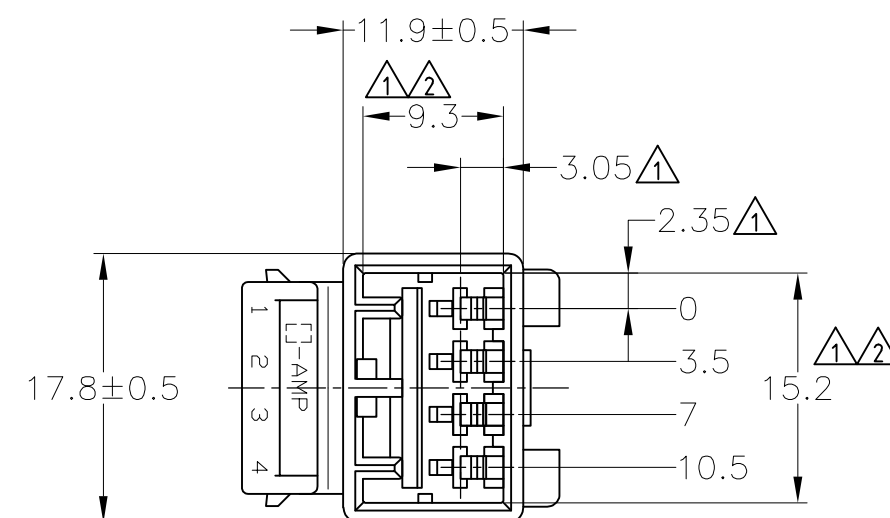

- ① -A- 面より 2mm の範囲で測定。
- ② 相手ハウジングと所定の機能を満足して嵌合できること。
- 3. 内装するタブコンタクト型番：173633, 173645
- 4. 嵌合相手ハウジング型番：174922 他
- 5. 製品規格：108-5264
- ① MUST BE KEPT BETWEEN -A- AND 2.
- ② TO BE MATED WITH THE PLUG HSG SMOOTHLY.
- 3. APPLIED TAB CONTACT PN: 173633, 173645
- 4. APPLIED PLUG HSG PN: 174922 etc.
- 5. PRODUCT SPEC: 108-5264

DWN A. YAMAGUCHI	09JAN02
CHK K. BETSUI	10JAN02
APVD K. BETSUI	10JAN02
PRODUCT SPEC 製品規格	SEE NOTE 5
APPLICATION SPEC 取付適用規格	
WEIGHT	4 g

TE Connectivity		NAME 名称		RESTRICTED TO	
		070 SERIES MULTI-LOCK I/O CONNECTOR 4POSITION CAP HOUSING (W-W)			
SIZE	CAGE CODE	DRAWING NO 番号			
A3	00779	C-174929			
CUSTOMER DRAWING		SCALE 尺度	SHEET	REV	
		2:1	1 OF 1	C3	