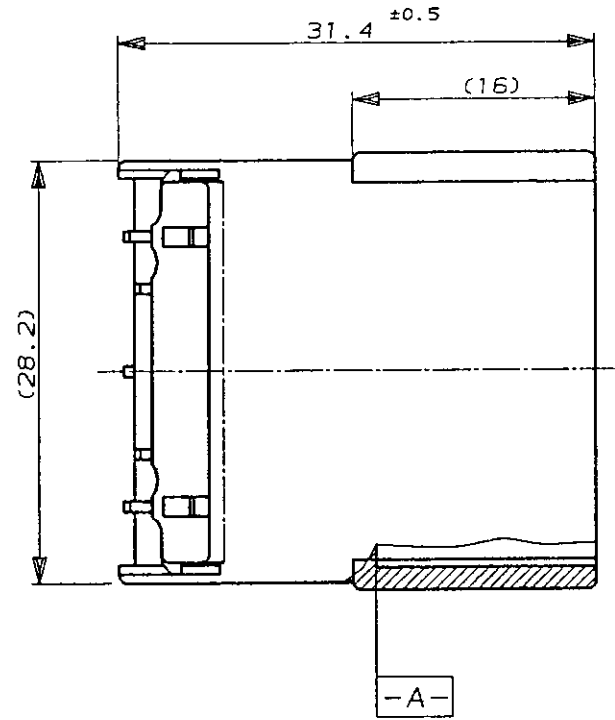

NUMBER C-174932

3rd ANGLE PROJECTION

METRIC

DIMENSIONS IN MILLIMETERS. DO NOT SCALE PRINT

PRINT DIST

AMP-J
REV. 10/83

注：

- △ -A- 面より2mmの範囲で測定。
- △ 相手ハウジングと所定の機能を満足して嵌合できること。
- 3. 内装するタブコンタクト型番173633, 173645。
- 4. 嵌合相手ハウジング型番174465

NOTE:

- △ MUST BE KEPT BETWEEN -A- AND 2.
- △ TO BE MATED WITH THE PLUG HSG SMOOTHLY.
- 3. APPLIED TAB CONTACT P/N, 173633, 173645.
- 4. APPLIED PLUG HSG P/N, 174465

オレンジ (ORANGE)	174932-8
黄 (YELLOW)	174932-7
灰 (GRAY)	174932-6
青 (BLUE)	174932-5
緑 (GREEN)	174932-4
黒 (BLACK)	174932-2
白 (WHITE)	174932-1
色 (COLOR)	型番 (PART NUMBER)

Copyright ©1988年 日本エー・エム・ビー株式会社		Copyright ©1988 AMP (Japan), LTD. ALL RIGHTS RESERVED.		AMP 日本エー・エム・ビー株式会社 Tokyo, Japan	
WIRE RANGE mm ² (AWG)		INSULATION DIA mm		NAME .070 SRS MLC 10pos. CAP HSG (W-W) .070シリーズ マルチロック コネクタ 10極 キャップ ハウジング (電線対電線 中継用)	
MATERIAL PBT		FINISH ---		GENERAL TOLERANCE 0<mm≤10 : ±0.2 10<mm≤30 : ±0.25 30<mm≤100 : ±0.3 ANGLES : ±3°	
REVISION RECORD		DR. H. Nishimura 6/30/94		LOC NUMBER B J C-174932	
LTR		CHK. K. Botani 6/30/94		SCALE 2-1 REV. E SHEET #	