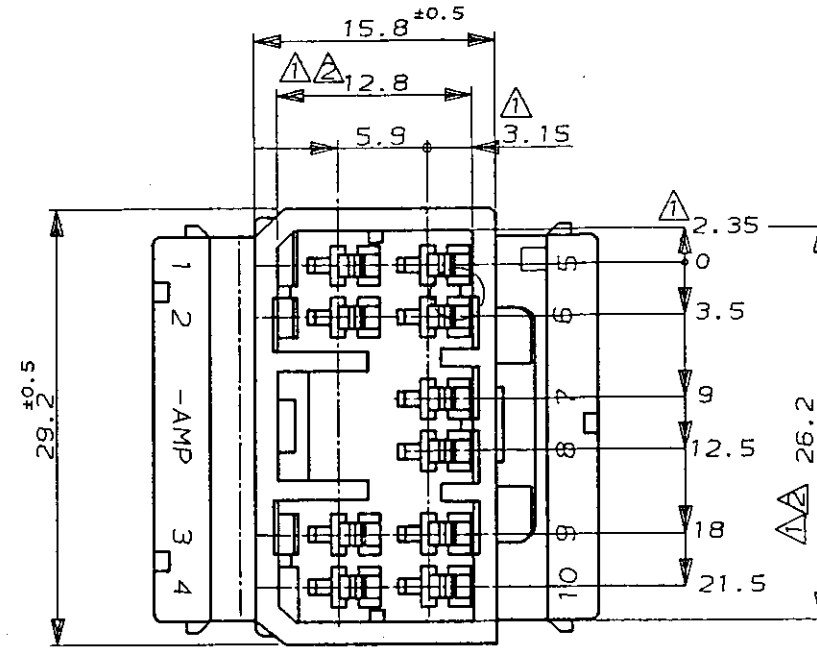

NUMBER C-174932

3rd ANGLE PROJECTION

METRIC

DIMENSIONS IN MILLIMETERS. DO NOT SCALE PRINT

PRINT DIST

AMP-J
REV. 10/83

注：

- △ -A- 面より2mmの範囲で測定。
- △ 相手ハウジングと所定の機能を満足して嵌合できること。
- 3. 内装するタブコンタクト型番173633, 173645。
- 4. 嵌合相手ハウジング型番174465

NOTE:

- △ MUST BE KEPT BETWEEN -A- AND 2.
- △ TO BE MATED WITH THE PLUG HSG SMOOTHLY.
- 3. APPLIED TAB CONTACT P/N, 173633, 173645.
- 4. APPLIED PLUG HSG P/N, 174465

オレンジ (ORANGE)	174932-8
黄 (YELLOW)	174932-7
灰 (GRAY)	174932-6
青 (BLUE)	174932-5
緑 (GREEN)	174932-4
黒 (BLACK)	174932-2
白 (WHITE)	174932-1
色 (COLOR)	型番 (PART NUMBER)

Copyright ©1988年 日本エー・エム・ビー株式会社		Copyright ©1988 AMP (Japan), LTD. ALL RIGHTS RESERVED.		AMP 日本エー・エム・ビー株式会社 Tokyo, Japan	
WIRE RANGE mm ² (AWG)		INSULATION DIA mm		NAME .070 SRS MLC 10pos. CAP HSG (W-W) .070シリーズ マルチロック コネクタ 10極 キャップ ハウジング (電線対電線 中継用)	
MATERIAL PBT		FINISH ---		GENERAL TOLERANCE 0<mm≤10 : ±0.2 10<mm≤30 : ±0.25 30<mm≤100 : ±0.3 ANGLES : ±3°	
REVISION RECORD		DR. H. Nishimura 6/30/94		LOC NUMBER B J C-174932	
LTR		CHK. K. Botani 6/30/94		SCALE 2-1 REV. E SHEET #	