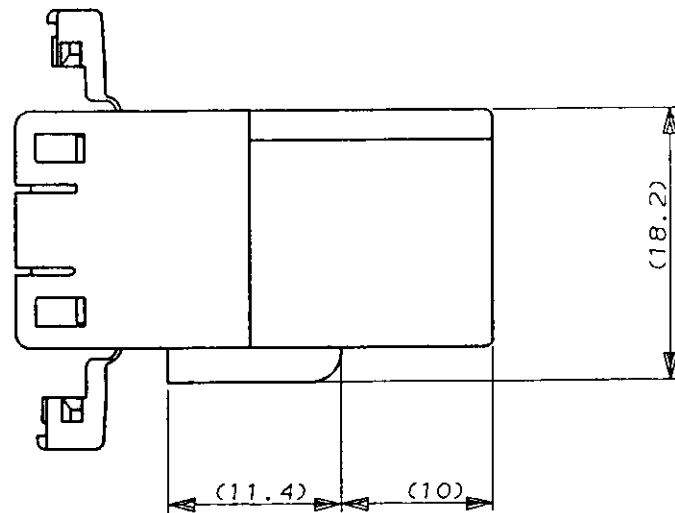

NUMBER C-174932

3rd ANGLE PROJECTION

METRIC

DIMENSIONS IN MILLIMETERS. DO NOT SCALE PRINT

PRINT DIST

AMP-J
REV. 10/83

注：

- △ -A- 面より2mmの範囲で測定。
- △ 相手ハウジングと所定の機能を満足して嵌合できること。
- 3. 内装するタブコンタクト型番173633, 173645。
- 4. 嵌合相手ハウジング型番174465

NOTE:

- △ MUST BE KEPT BETWEEN -A- AND 2.
- △ TO BE MATED WITH THE PLUG HSG SMOOTHLY.
- 3. APPLIED TAB CONTACT P/N, 173633, 173645.
- 4. APPLIED PLUG HSG P/N, 174465

オレンジ (ORANGE)	174932-8
黄 (YELLOW)	174932-7
灰 (GRAY)	174932-6
青 (BLUE)	174932-5
緑 (GREEN)	174932-4
黒 (BLACK)	174932-2
白 (WHITE)	174932-1
色 (COLOR)	型番 (PART NUMBER)

Copyright ©1988年 日本エー・エム・ビー株式会社		Copyright ©1988 AMP (Japan), LTD. ALL RIGHTS RESERVED.		AMP 日本エー・エム・ビー株式会社 Tokyo, Japan	
WIRE RANGE mm ² (AWG)		INSULATION DIA mm		NAME .070 SRS MLC 10pos. CAP HSG (W-W) .070シリーズ マルチロック コネクタ 10極 キャップ ハウジング (電線対電線 中継用)	
MATERIAL PBT		FINISH ---		GENERAL TOLERANCE 0<mm≤10 : ±0.2 10<mm≤30 : ±0.25 30<mm≤100 : ±0.3 ANGLES : ±3°	
REVISION RECORD		DR. H. Nishimura 6/30/94		LOC NUMBER B J C-174932	
LTR		CHK. K. Botani 6/30/94		SCALE 2-1 REV. E SHEET #	