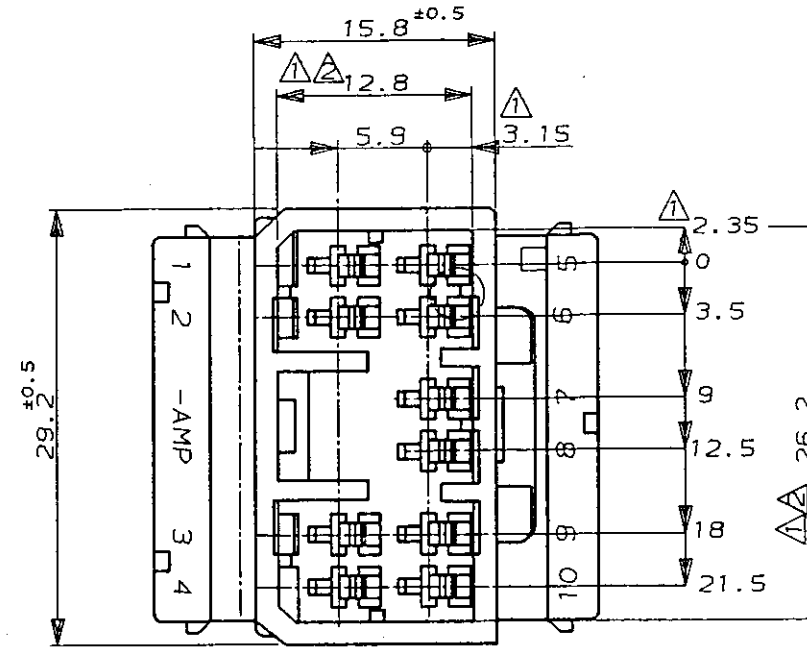

NUMBER C-174932

3rd ANGLE PROJECTION

METRIC

DIMENSIONS IN MILLIMETERS. DO NOT SCALE PRINT

PRINT DIST

AMP-J  
REV. 10/83

注：

- △ -A- 面より2mmの範囲で測定。
- △ 相手ハウジングと所定の機能を満足して嵌合できること。
- 3. 内装するタブコンタクト型番173633, 173645。
- 4. 嵌合相手ハウジング型番174465

NOTE:

- △ MUST BE KEPT BETWEEN -A- AND 2.
- △ TO BE MATED WITH THE PLUG HSG SMOOTHLY.
- 3. APPLIED TAB CONTACT P/N, 173633, 173645.
- 4. APPLIED PLUG HSG P/N, 174465

オレンジ (ORANGE)	174932-8
黄 (YELLOW)	174932-7
灰 (GRAY)	174932-6
青 (BLUE)	174932-5
緑 (GREEN)	174932-4
黒 (BLACK)	174932-2
白 (WHITE)	174932-1
色 (COLOR)	型番 (PART NUMBER)

Copyright ©1988年 日本エー・エム・ビー株式会社		Copyright ©1988 AMP (Japan), LTD. ALL RIGHTS RESERVED.		<b>AMP</b> 日本エー・エム・ビー株式会社 Tokyo, Japan	
WIRE RANGE mm² (AWG)		INSULATION DIA mm		NAME .070 SRS MLC 10pos. CAP HSG (W-W) .070シリーズ マルチロック コネクタ 10極 キャップ ハウジング (電線対電線 中継用)	
MATERIAL PBT		FINISH ---		GENERAL TOLERANCE 0<mm≤10 : ±0.2 10<mm≤30 : ±0.25 30<mm≤100 : ±0.3 ANGLES : ±3°	
REVISION RECORD		DR. H. Nishimura 6/30/94		LOC NUMBER B J C-174932	
LTR		CHK. K. Botani 6/30/94		SCALE 2-1 REV. E SHEET #	