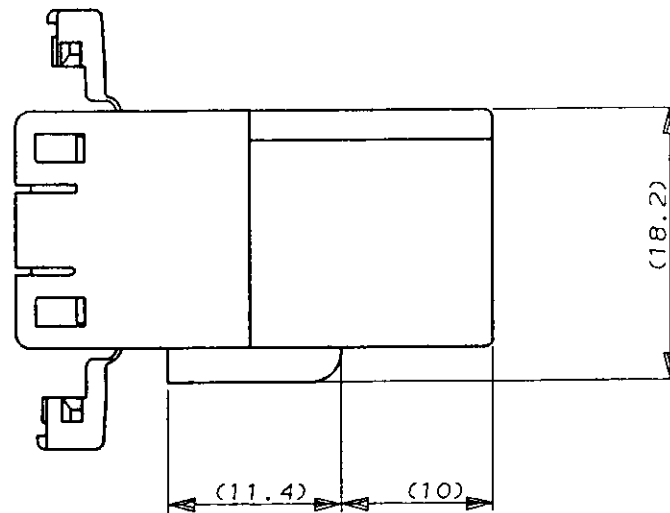

NUMBER C-174932

3rd ANGLE PROJECTION

METRIC

DIMENSIONS IN MILLIMETERS. DO NOT SCALE PRINT

PRINT DIST

AMP-J  
REV. 10/83

注：

- △ -A- 面より2mmの範囲で測定。
- △ 相手ハウジングと所定の機能を満足して嵌合できること。
- 3. 内装するタブコンタクト型番173633, 173645。
- 4. 嵌合相手ハウジング型番174465

NOTE:

- △ MUST BE KEPT BETWEEN -A- AND 2.
- △ TO BE MATED WITH THE PLUG HSG SMOOTHLY.
- 3. APPLIED TAB CONTACT P/N, 173633, 173645.
- 4. APPLIED PLUG HSG P/N, 174465

オレンジ (ORANGE)	174932-8
黄 (YELLOW)	174932-7
灰 (GRAY)	174932-6
青 (BLUE)	174932-5
緑 (GREEN)	174932-4
黒 (BLACK)	174932-2
白 (WHITE)	174932-1
色 (COLOR)	型番 (PART NUMBER)

Copyright ©1988年 日本エー・エム・ビー株式会社		Copyright ©1988 AMP (Japan), LTD. ALL RIGHTS RESERVED.		<b>AMP</b> 日本エー・エム・ビー株式会社 Tokyo, Japan	
WIRE RANGE mm² (AWG)		INSULATION DIA mm		NAME .070 SRS MLC 10pos. CAP HSG (W-W) .070シリーズ マルチロック コネクタ 10極 キャップ ハウジング (電線対電線 中継用)	
MATERIAL PBT		FINISH ---		GENERAL TOLERANCE 0<mm≤10 : ±0.2 10<mm≤30 : ±0.25 30<mm≤100 : ±0.3 ANGLES : ±3°	
REVISION RECORD		DR. H. Nishimura 6/30/94		LOC NUMBER B J C-174932	
LTR		CHK. K. Botani 6/30/94		SCALE 2-1 REV. E SHEET #	