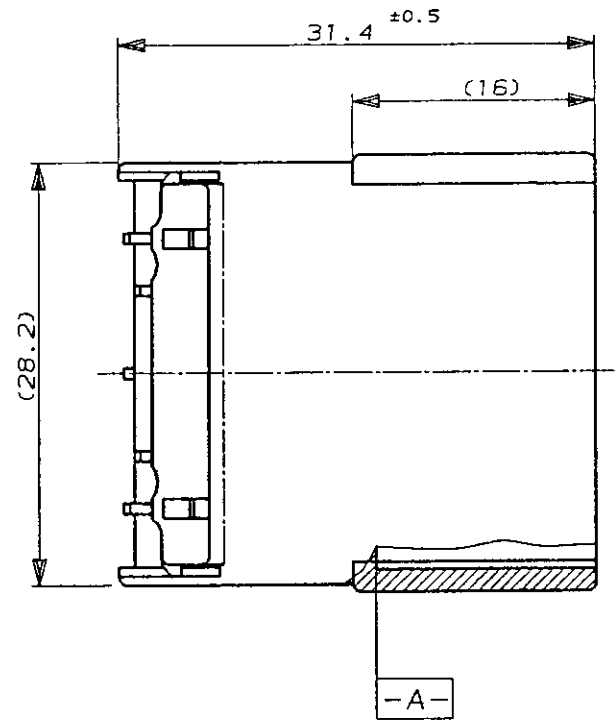

NUMBER C-174932

3rd ANGLE PROJECTION

METRIC

DIMENSIONS IN MILLIMETERS. DO NOT SCALE PRINT

PRINT DIST

AMP-J  
REV. 10/83

注：

- △ -A- 面より2mmの範囲で測定。
- △ 相手ハウジングと所定の機能を満足して嵌合できること。
- 3. 内装するタブコンタクト型番173633, 173645。
- 4. 嵌合相手ハウジング型番174465

NOTE:

- △ MUST BE KEPT BETWEEN -A- AND 2.
- △ TO BE MATED WITH THE PLUG HSG SMOOTHLY.
- 3. APPLIED TAB CONTACT P/N, 173633, 173645.
- 4. APPLIED PLUG HSG P/N, 174465

オレンジ (ORANGE)	174932-8
黄 (YELLOW)	174932-7
灰 (GRAY)	174932-6
青 (BLUE)	174932-5
緑 (GREEN)	174932-4
黒 (BLACK)	174932-2
白 (WHITE)	174932-1
色 (COLOR)	型番 (PART NUMBER)

Copyright ©1988年 日本エー・エム・ビー株式会社		Copyright ©1988 AMP (Japan), LTD. ALL RIGHTS RESERVED.		<b>AMP</b> 日本エー・エム・ビー株式会社 Tokyo, Japan	
WIRE RANGE mm² (AWG)		INSULATION DIA mm		NAME .070 SRS MLC 10pos. CAP HSG (W-W) .070シリーズ マルチロック コネクタ 10極 キャップ ハウジング (電線対電線 中継用)	
MATERIAL PBT		FINISH ---		GENERAL TOLERANCE 0<mm≤10 : ±0.2 10<mm≤30 : ±0.25 30<mm≤100 : ±0.3 ANGLES : ±3°	
REVISION RECORD		DR. H. Nishimura 6/30/94		LOC NUMBER B J C-174932	
LTR		CHK. K. Botani 6/30/94		SCALE 2-1 REV. E SHEET #	