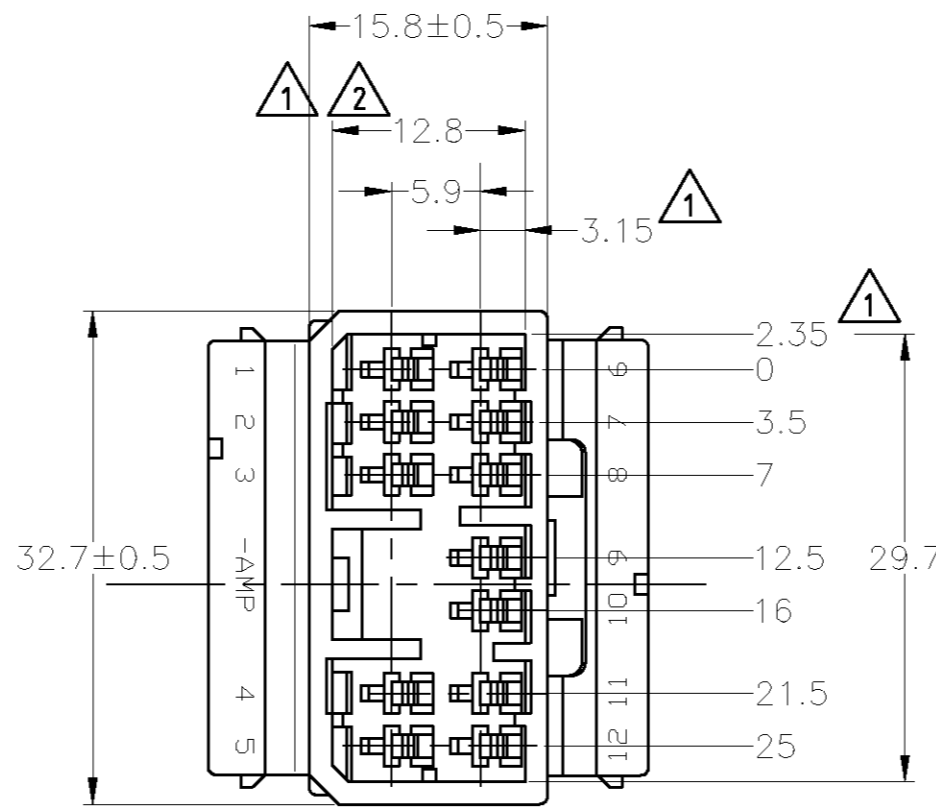

1. MUST BE KEPT BETWEEN **-A-** AND 2
2. TO BE MATED WITH PLUG HOUSING SMOOTHLY
3. APPLIED TAB CONTACT; P/N 173633 AND 173645
4. APPLIED PLUG HOUSING; P/N 173851
5. PRODUCT SPEC; 108-5264

1. **-A-** 面より2mmの範囲で測定
2. 相手ハウジングと所定の機能を満足して嵌合できること
3. 内装するタブコンタクトは型番173633, 173645
4. 嵌合相手ハウジング型番173851
5. 製品規格: 108-5264