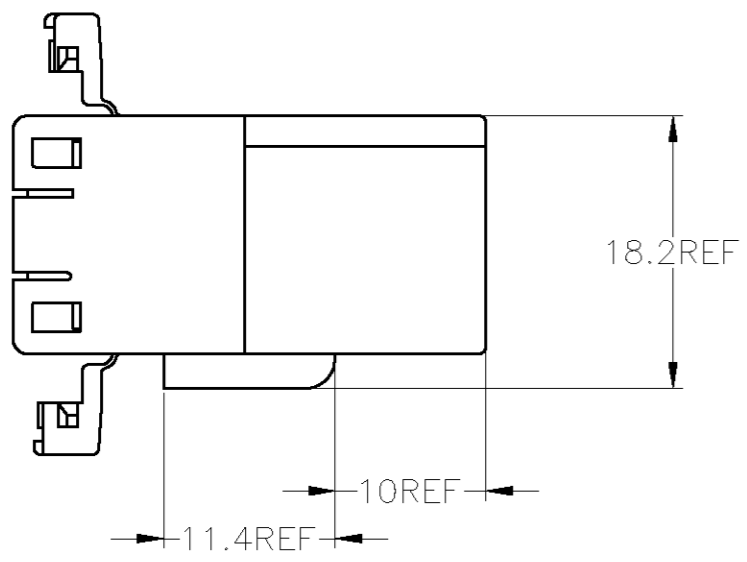

1. MUST BE KEPT BETWEEN **-A-** AND 2
2. TO BE MATED WITH PLUG HOUSING SMOOTHLY
3. APPLIED TAB CONTACT; P/N 173633 AND 173645
4. APPLIED PLUG HOUSING; P/N 173851
5. PRODUCT SPEC; 108-5264

1. **-A-** 面より2mmの範囲で測定
2. 相手ハウジングと所定の機能を満足して嵌合できること
3. 内装するタブコンタクトは型番173633, 173645
4. 嵌合相手ハウジング型番173851
5. 製品規格: 108-5264