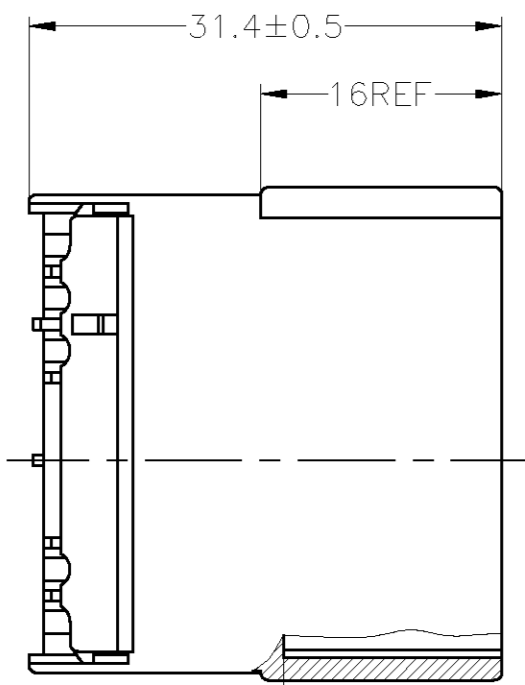

1. MUST BE KEPT BETWEEN **-A-** AND 2
2. TO BE MATED WITH PLUG HOUSING SMOOTHLY
3. APPLIED TAB CONTACT; P/N 173633 AND 173645
4. APPLIED PLUG HOUSING; P/N 173851
5. PRODUCT SPEC; 108-5264

1. **-A-** 面より2mmの範囲で測定
2. 相手ハウジングと所定の機能を満足して嵌合できること
3. 内装するタブコンタクトは型番173633, 173645
4. 嵌合相手ハウジング型番173851
5. 製品規格: 108-5264