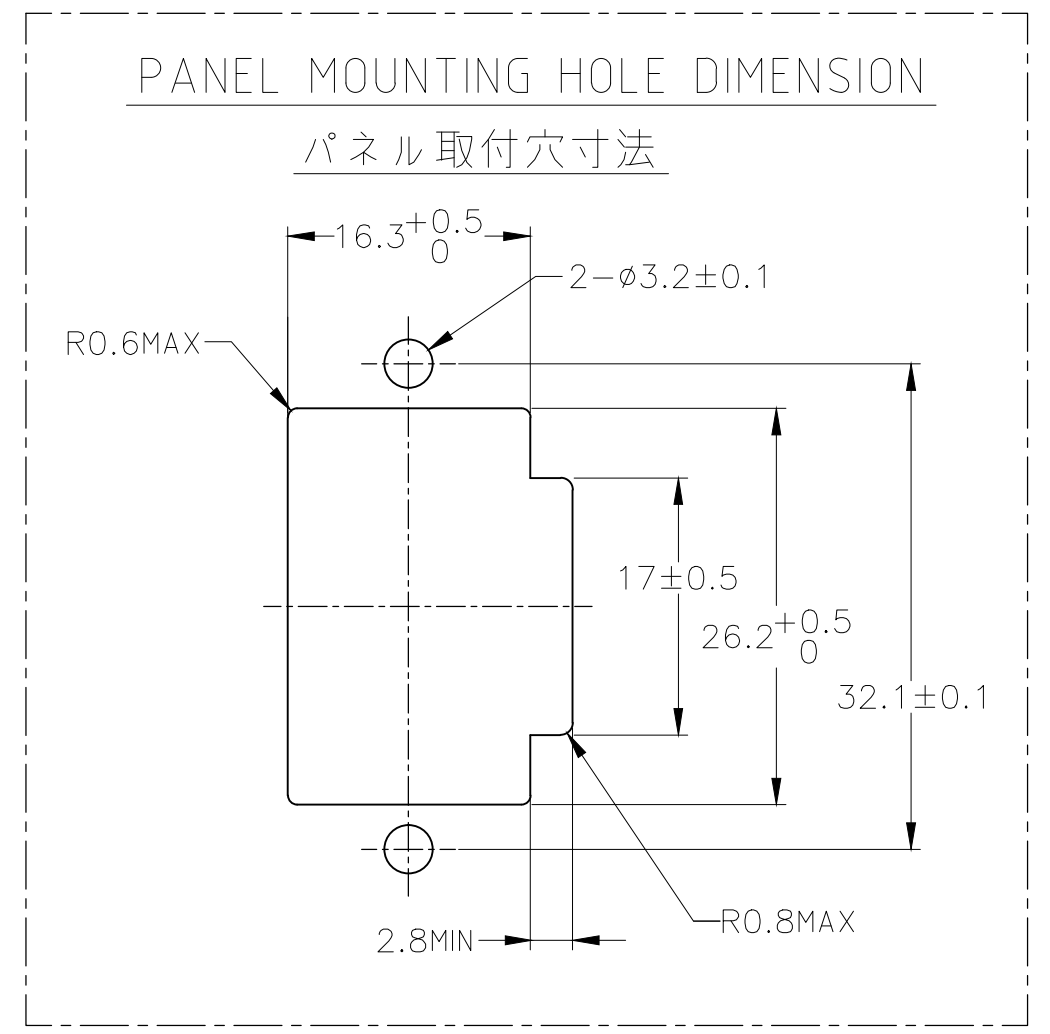

- ①. [-A-] 面より 2mm の範囲で測定。
 - ②. 相手ハウジングと所定の機能を満足して嵌合できること。
 - ③. 内装するタブコンタクト型番 173633、173645。
 - ④. 嵌合相手ハウジング型番 173850。
- ①. MUST BE KEPT BETWEEN [-A-] AND 2.
 - ②. TO BE MATED WITH THE PLUG HOUSING SMOOTHLY.
 - ③. APPLIED TAB CONTACT PART NUMBER; 173633,173645.
 - ④. APPLIED PLUG HOUSING PART NUMBER; 173850,etc.