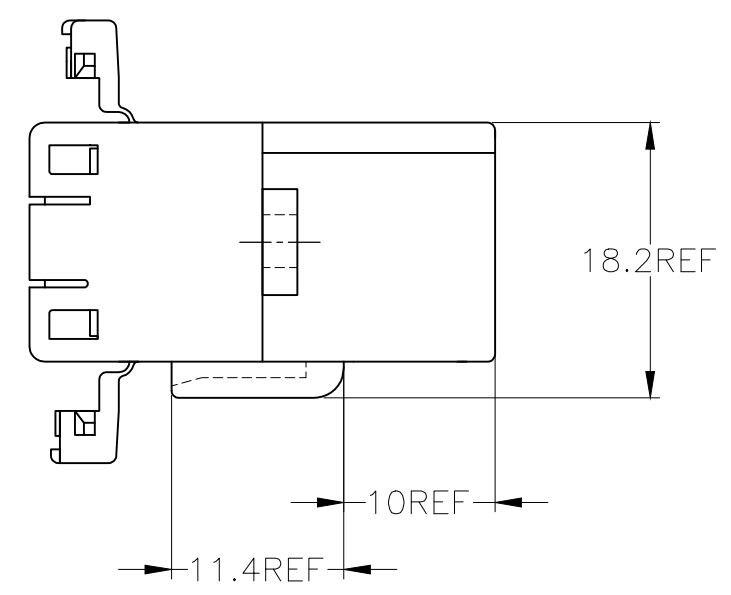

- ①. [-A-] 面より 2mm の範囲で測定。
 - ②. 相手ハウジングと所定の機能を満足して嵌合できること。
 - ③. 内装するタブコンタクト型番 173633、173645。
 - ④. 嵌合相手ハウジング型番 173850。
- ①. MUST BE KEPT BETWEEN [-A-] AND 2.
 - ②. TO BE MATED WITH THE PLUG HOUSING SMOOTHLY.
 - ③. APPLIED TAB CONTACT PART NUMBER; 173633,173645.
 - ④. APPLIED PLUG HOUSING PART NUMBER; 173850,etc.

0 < x ≤ 10	: ±0.2
10 < x ≤ 30	: ±0.25
30 < x ≤ 100	: ±0.3
ANGLE ; 角度	: ±3°

THIS DRAWING IS A CONTROLLED DOCUMENT.

DIMENSIONS: 単位: 耗 mm	TOLERANCES UNLESS OTHERWISE SPECIFIED: 一般公差
	0 PLC ±-
	1 PLC ±-
	2 PLC ±-
	3 PLC ±-
	4 PLC ±-
	ANGLES ±-
MATERIAL 材料	FINISH 仕上
PBT	-

DWN S.FUJITA 05MAR08	STE TE Connectivity		
CHK T.SHINOHARA 05MAR08			
APVD K.BETSUI 05MAR08	NAME 名称	070 SERIES MULTI-LOCK CONNECTOR 8POSITION CAP HOUSING WITH FLANGE (WIRE to WIRE)	
PRODUCT SPEC 製品規格 108-5264	SIZE	CAGE CODE	DRAWING NO 番号
APPLICATION SPEC 取付適用規格	7.5g	A300779	G-174937
WEIGHT	CUSTOMER DRAWING	SCALE 尺度	SHEET 1 OF 1
		2:1	REV A