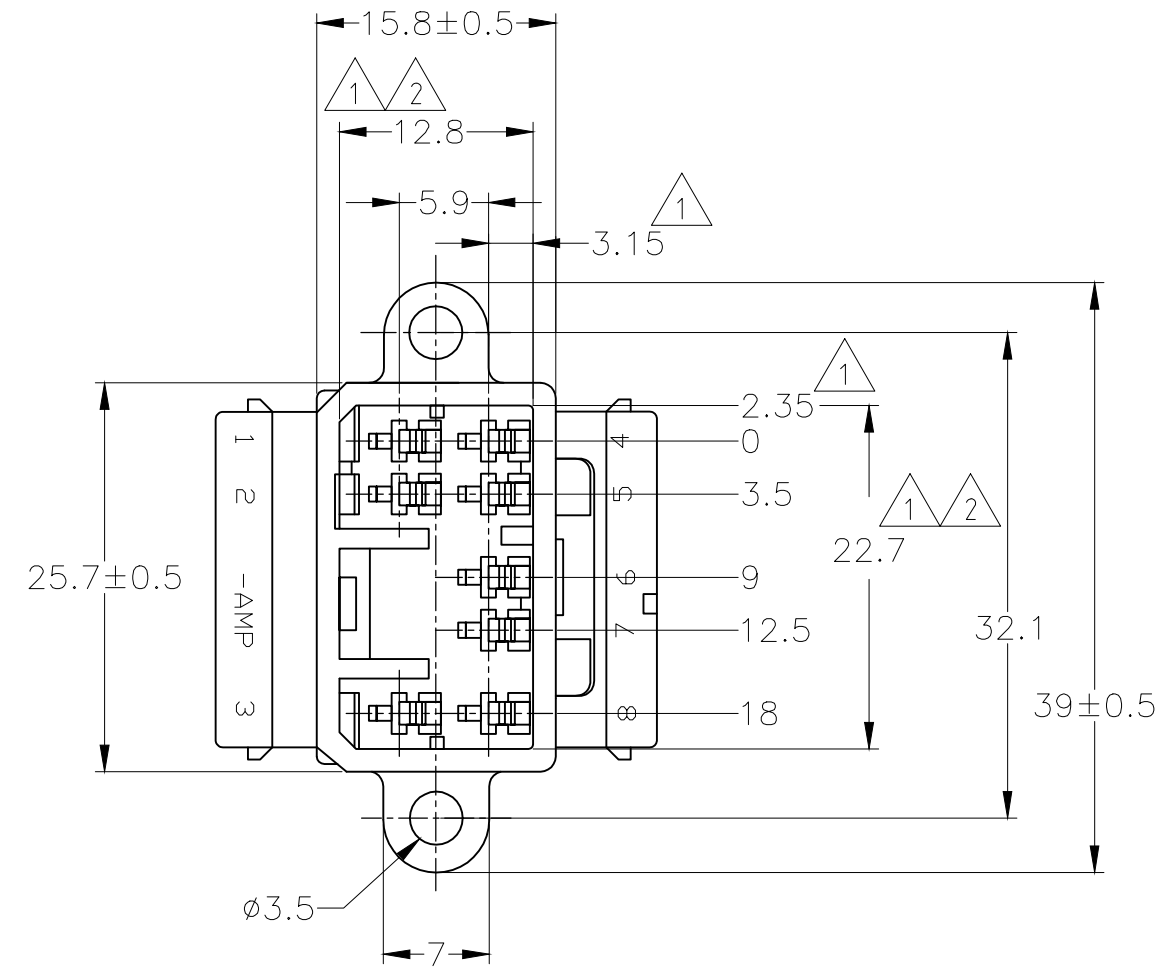

- ①. [-A-] 面より 2mm の範囲で測定。
 - ②. 相手ハウジングと所定の機能を満足して嵌合できること。
 - ③. 内装するタブコンタクト型番 173633、173645。
 - ④. 嵌合相手ハウジング型番 173850。
- ①. MUST BE KEPT BETWEEN [-A-] AND 2.
 - ②. TO BE MATED WITH THE PLUG HOUSING SMOOTHLY.
 - ③. APPLIED TAB CONTACT PART NUMBER; 173633,173645.
 - ④. APPLIED PLUG HOUSING PART NUMBER; 173850,etc.

0 < x ≤ 10	: ±0.2
10 < x ≤ 30	: ±0.25
30 < x ≤ 100	: ±0.3
ANGLE ; 角度	: ±3°

THIS DRAWING IS A CONTROLLED DOCUMENT.

DIMENSIONS: 単位: 耗 mm	TOLERANCES UNLESS OTHERWISE SPECIFIED: 一般公差
	0 PLC ±-
	1 PLC ±-
	2 PLC ±-
	3 PLC ±-
	4 PLC ±-
	ANGLES ±-
MATERIAL 材料	FINISH 仕上
PBT	-

DWN S.FUJITA 05MAR08	STE TE Connectivity		
CHK T.SHINOHARA 05MAR08			
APVD K.BETSUI 05MAR08	NAME 名称	070 SERIES MULTI-LOCK CONNECTOR 8POSITION CAP HOUSING WITH FLANGE (WIRE to WIRE)	
PRODUCT SPEC 製品規格 108-5264	SIZE	CAGE CODE	DRAWING NO 番号
APPLICATION SPEC 取付適用規格	7.5g	A300779	G-174937
WEIGHT	CUSTOMER DRAWING	SCALE 尺度	SHEET 1 OF 1
		2:1	REV A