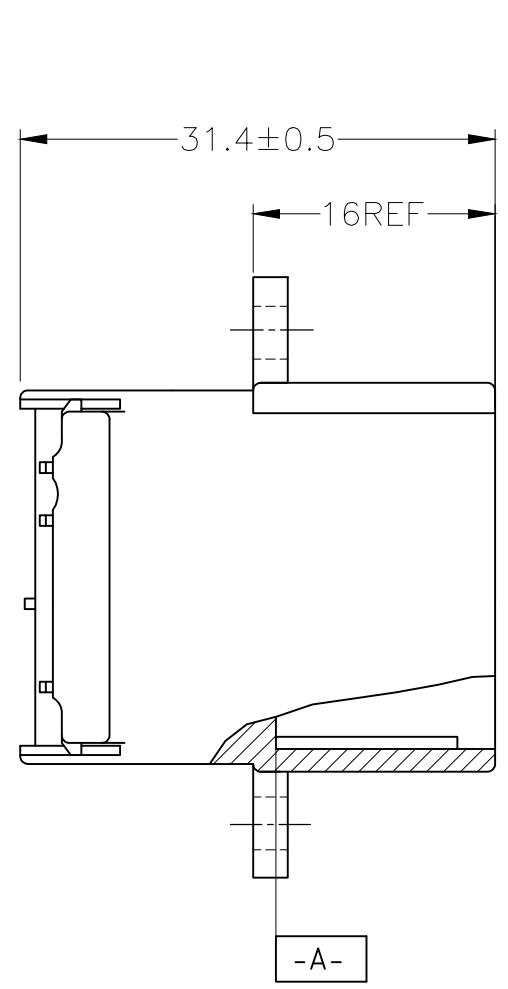

- ①. [-A-] 面より 2mm の範囲で測定。
 - ②. 相手ハウジングと所定の機能を満足して嵌合できること。
 - ③. 内装するタブコンタクト型番 173633、173645。
 - ④. 嵌合相手ハウジング型番 173850。
- ①. MUST BE KEPT BETWEEN [-A-] AND 2.
 - ②. TO BE MATED WITH THE PLUG HOUSING SMOOTHLY.
 - ③. APPLIED TAB CONTACT PART NUMBER; 173633,173645.
 - ④. APPLIED PLUG HOUSING PART NUMBER; 173850,etc.

0 < x ≤ 10	: ±0.2
10 < x ≤ 30	: ±0.25
30 < x ≤ 100	: ±0.3
ANGLE ; 角度	: ±3°

THIS DRAWING IS A CONTROLLED DOCUMENT.

DIMENSIONS: 単位: 耗 mm	TOLERANCES UNLESS OTHERWISE SPECIFIED: 一般公差
	0 PLC ±-
	1 PLC ±-
	2 PLC ±-
	3 PLC ±-
	4 PLC ±-
	ANGLES ±-
MATERIAL 材料	FINISH 仕上
PBT	-