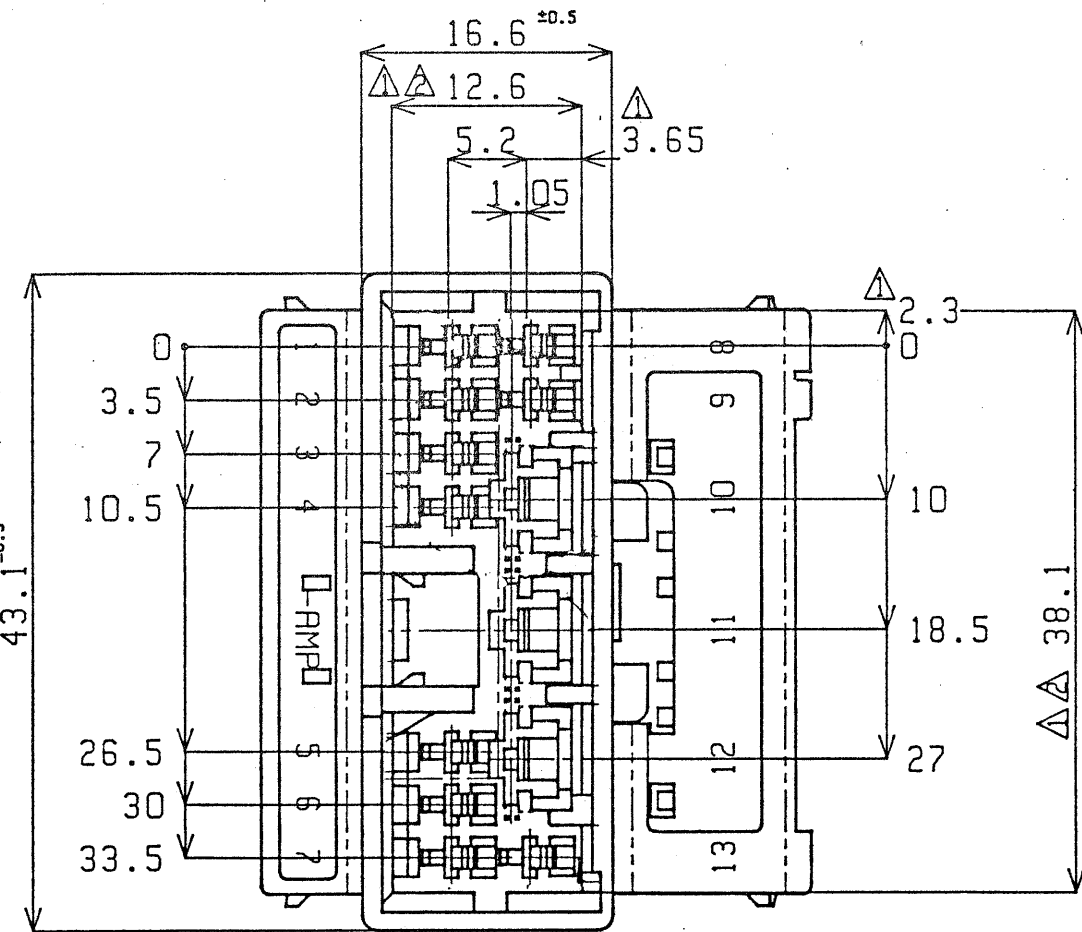

-A-

注:

- △ -A- 面より2mmの範囲で測定。
- △ 相手ハウジングと所定の機能を満足して嵌合できること。
- 3 内装するタブコンタクト型番 ; .070シリーズ-173633,173645 . .250シリーズ-170340,170341,170349.
- 4 嵌合相手ハウジング型番174926。

NOTE:

- △ MUST BE KEPT BETWEEN -A- AND 2.
- △ TO BE MATED WITH THE PLUG HSG SMOOTHLY.
- 3 APPLIED TAB CONTACT P/N; 173633, 170340 etc.
- 4 APPLIED PLUG HSG P/N ; 174926 , etc.

© 1989 年 日本イー・エム・ピー株式会社		© 1989 BY AMP (Japan) LTD. ALL RIGHTS RESERVED.	
包含電線断面積(WIRE RANGE) mm <sup>2</sup> (AWG)	被覆外径 (INSULATION DIA.) mm	名称 (NAME)	.070 SRS MLC/3POS CAP HSG (W-W) .070 シリーズ マルチロック コネクター ハイソッド
材料 (MATERIAL) PBT	仕上 (FINISH)	91° 13極 キャップ ハウジング (電線封配線 中継用)	
DR. H. Nozaki	DE J. Sagawa	一般公差	10以下 ±0.2 10を超え 30以下 ±0.25 30を超え 100以下 ±0.3 角 度 ±3°
CHK. Anabashi	APP. Matsuzaka	SIZE	B J
		尺度 (SCALE)	2-1
		REV.	A
		SHEET	11

AMP   日本イー・エム・ピー株式会社 TOKYO, JAPAN	
名称 (NAME)	.070 SRS MLC/3POS CAP HSG (W-W) .070 シリーズ マルチロック コネクター ハイソッド
型番 (P/N)	C-174941
尺度 (SCALE)	2-1
REV.	A
SHEET	11

PRINT DIST 単位: 寸 DIMENSIONS IN MM. DO NOT SCALE PRINT