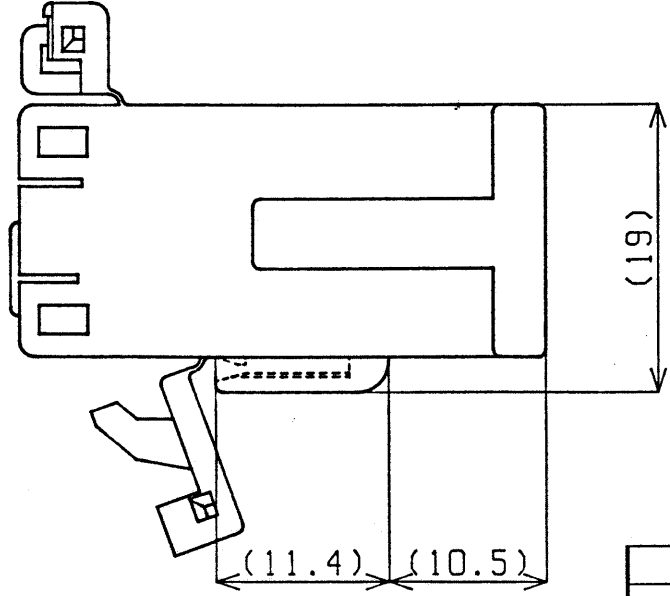

-A-

注:

- △ -A- 面より2mmの範囲で測定。
- △ 相手ハウジングと所定の機能を満足して嵌合できること。
- 3 内装するタブコンタクト型番 ; .070シリーズ-173633,173645 . .250シリーズ-170340,170341,170349.
- 4 嵌合相手ハウジング型番174926。

NOTE:

- △ MUST BE KEPT BETWEEN -A- AND 2.
- △ TO BE MATED WITH THE PLUG HSG SMOOTHLY.
- 3 APPLIED TAB CONTACT P/N; 173633, 170340 etc.
- 4 APPLIED PLUG HSG P/N ; 174926 , etc.

© 1989 年 日本イー・エム・ピー株式会社		© 1989 BY AMP (Japan) LTD. ALL RIGHTS RESERVED.	
包含電線断面積(WIRE RANGE) mm <sup>2</sup> (AWG)	被覆外径 (INSULATION DIA.) mm	名称 (NAME)	.070 SRS MLC/3POS CAP HSG (W-W) .070 シリーズ マルチロック コネクター ハイソッド
材料 (MATERIAL) PBT	仕上 (FINISH)	91° 13極 キャップ ハウジング (電線封配線 中継用)	
DR. H. Nozaki	DE J. Sagawa	一般公差	10以下 ±0.2 10を超え 30以下 ±0.25 30を超え 100以下 ±0.3 角 度 ±3°
CHK. Anabashi	APP. Matsuzaka	SIZE	B J
		尺度 (SCALE)	2-1
		REV.	A
		SHEET	11

AMP   日本イー・エム・ピー株式会社 TOKYO, JAPAN	
名称 (NAME)	.070 SRS MLC/3POS CAP HSG (W-W) .070 シリーズ マルチロック コネクター ハイソッド
型番 (P/N)	C-174941
尺度 (SCALE)	2-1
REV.	A
SHEET	11

PRINT DIST 単位: 寸 DIMENSIONS IN MM. DO NOT SCALE PRINT