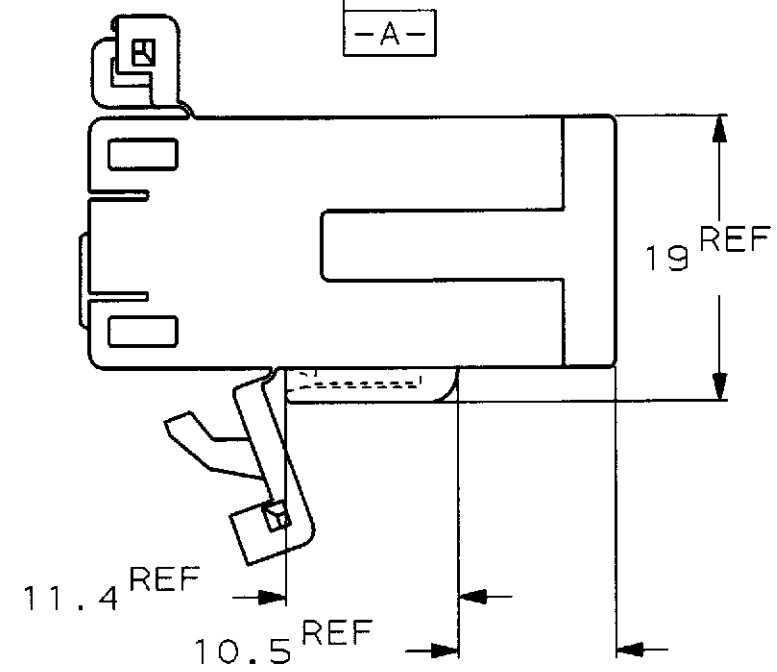

REVISONS		変更				
P	LTR	DESCRIPTION	ECN	DATE	DWN	APVD
B		REDRAWN W/CHANGE	FJ00-1454-98	26AUG98	AY	KB
B1		REVISED	FJ00-2064-98	29OCT98	AY	KB

- ▲ MUST BE KEPT BETWEEN [-A-] AND 2.
- ▲ TO BE MATED WITH THE PLUG HOUSING SMOOTHLY.
- 3 APPLIED TAB CONTACT PARTS NUMBER; 173633, 170340 etc.
- 4 PLUG HOUSING PARTS NUMBER; 174927 etc.
- ▲ [-A-] 面より 2mmの範囲で測定。
- ▲ 相手ハウジングと所定の機能を満足して嵌合できること。
- 3 内装するタブコンタクト型番; 070シリーズ 173633, 173645, 250シリーズ 170340, 170341, 170349
- 4 嵌合相手ハウジング型番 174927

BLUE 青	— / —	174942-5
WHITE 白	15 Pos Cap Housing 15極 キャップハウジング	174942-1
COLOR 色	NAME 名称	PARTS NUMBER 型番

THIS DRAWING IS A CONTROLLED DOCUMENT FOR AMP INCORPORATED. IT IS SUBJECT TO CHANGE AND THE CONTROLLING ENGINEERING ORGANIZATION SHOULD BE CONTACTED FOR THE LATEST REVISION.		DWN A. YAMAGUCHI 19AUG98
DIMENSIONS, 単位: 概 mm		CHK K. BETSUI 26AUG98
TOLERANCES UNLESS OTHERWISE SPECIFIED 一般公差 10% ±0.2 30% ±0.25 100% ±0.3 ANGLE: ±3°		APVD K. BETSUI 26AUG98
MATERIAL 材料 PBT		PRODUCT SPEC 製品規格 108-5624
FINISH 仕上 ZFN		APPLICATION SPEC 取付適用規格 T1
		WEIGHT 13.5g
CUSTOMER DRAWING		

WIRE RANGE 包合電線断面積 T1	INSULATION DIA 被覆外径 T1	AMP 日本エー・エム・ピー株式会社 Kawasaki, Japan	
NAME 名称 .070 SRS MLC 15POS CAP HSG (W-W) 070 シリーズ マルチロックコネクタ ハイブリッドタイプ 15極 キャップハウジング			
SIZE A3	CAGE CODE 00779	DRAWING NO 174942	RESTRICTED TO -
SCALE 尺度 2:1		SHEET 1 OF 1	REV B1