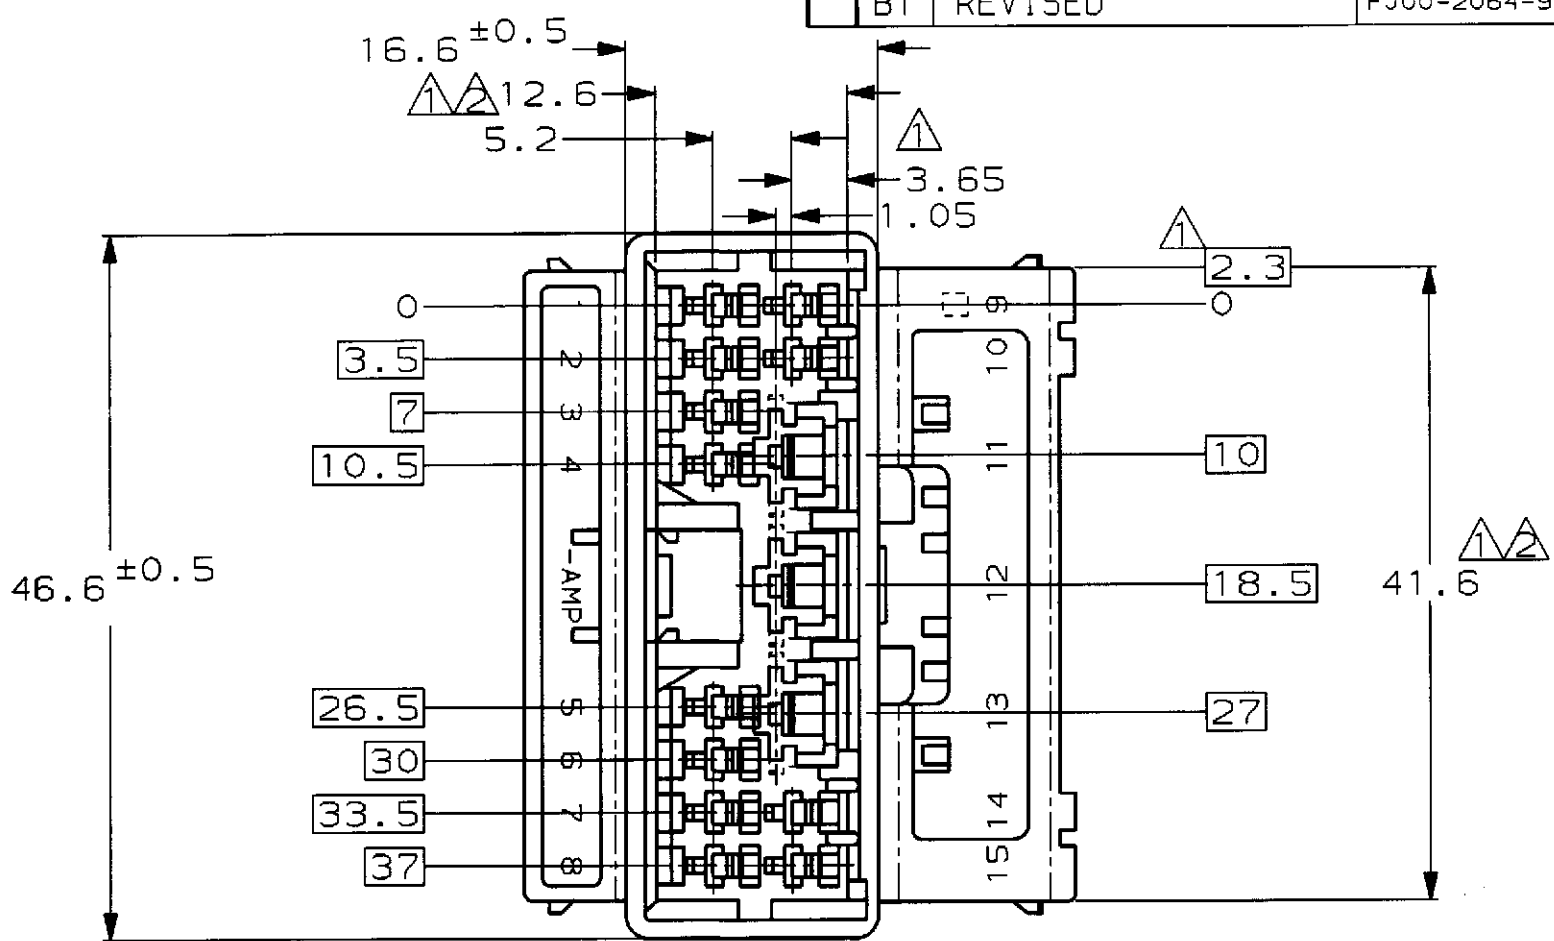

REVISONS		変更				
P	LTR	DESCRIPTION	ECN	DATE	DWN	APVD
B		REDRAWN W/CHANGE	FJ00-1454-98	26AUG98	AY	KB
B1		REVISED	FJ00-2064-98	29OCT98	AY	KB

- ▲ MUST BE KEPT BETWEEN [-A-] AND 2.
- ▲ TO BE MATED WITH THE PLUG HOUSING SMOOTHLY.
- 3 APPLIED TAB CONTACT PARTS NUMBER; 173633, 170340 etc.
- 4 PLUG HOUSING PARTS NUMBER; 174927 etc.
- ▲ [-A-] 面より 2mmの範囲で測定。
- ▲ 相手ハウジングと所定の機能を満足して嵌合できること。
- 3 内装するタブコンタクト型番; 070シリーズ 173633, 173645, 250シリーズ 170340, 170341, 170349
- 4 嵌合相手ハウジング型番 174927

BLUE 青	— / —	174942-5
WHITE 白	15 Pos Cap Housing 15極 キャップハウジング	174942-1
COLOR 色	NAME 名称	PARTS NUMBER 型番

THIS DRAWING IS A CONTROLLED DOCUMENT FOR AMP INCORPORATED. IT IS SUBJECT TO CHANGE AND THE CONTROLLING ENGINEERING ORGANIZATION SHOULD BE CONTACTED FOR THE LATEST REVISION.		DWN A. YAMAGUCHI 19AUG98
DIMENSIONS, 単位: 概 mm		CHK K. BETSUI 26AUG98
TOLERANCES UNLESS OTHERWISE SPECIFIED 一般公差 10% ±0.2 30% ±0.25 100% ±0.3 ANGLE: ±3°		APVD K. BETSUI 26AUG98
MATERIAL 材料 PBT		PRODUCT SPEC 製品規格 108-5624
FINISH 仕上 ZFN		APPLICATION SPEC 取付適用規格 T1
		WEIGHT 13.5g
CUSTOMER DRAWING		

WIRE RANGE 包合電線断面積 T1	INSULATION DIA 被覆外径 T1	AMP 日本エー・エム・ピー株式会社 Kawasaki, Japan	
NAME 名称 .070 SRS MLC 15POS CAP HSG (W-W) 070 シリーズ マルチロックコネクタ ハイブリッドタイプ 15極 キャップハウジング			
SIZE A3	CAGE CODE 00779	DRAWING NO 174942	RESTRICTED TO -
SCALE 尺度 2:1		SHEET 1 OF 1	REV B1