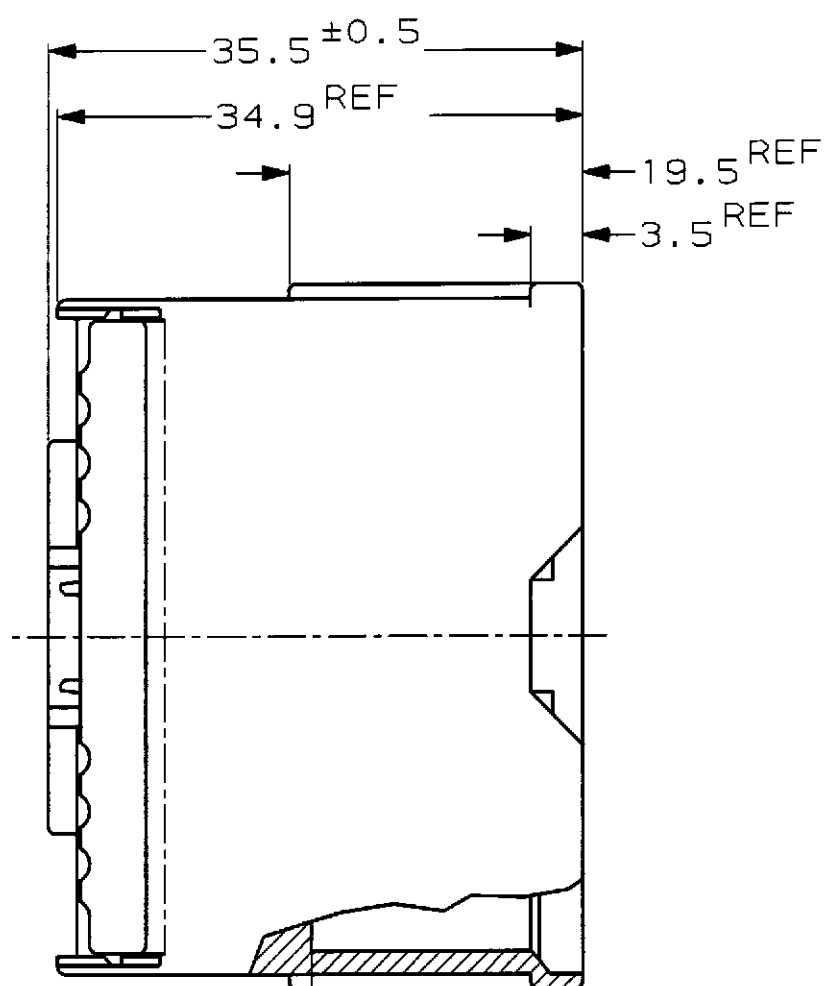

REVISONS		変更				
P	LTR	DESCRIPTION	ECN	DATE	DWN	APVD
B		REDRAWN W/CHANGE	FJ00-1454-98	26AUG98	AY	KB
B1		REVISED	FJ00-2064-98	29OCT98	AY	KB

- ▲ MUST BE KEPT BETWEEN [-A-] AND 2.
- ▲ TO BE MATED WITH THE PLUG HOUSING SMOOTHLY.
- 3 APPLIED TAB CONTACT PARTS NUMBER; 173633, 170340 etc.
- 4 PLUG HOUSING PARTS NUMBER; 174927 etc.
- ▲ [-A-] 面より 2mmの範囲で測定。
- ▲ 相手ハウジングと所定の機能を満足して嵌合できること。
- 3 内装するタブコンタクト型番; 070シリーズ 173633, 173645, 250シリーズ 170340, 170341, 170349
- 4 嵌合相手ハウジング型番 174927

BLUE 青	— / —	174942-5
WHITE 白	15 Pos Cap Housing 15極 キャップハウジング	174942-1
COLOR 色	NAME 名称	PARTS NUMBER 型番

THIS DRAWING IS A CONTROLLED DOCUMENT FOR AMP INCORPORATED. IT IS SUBJECT TO CHANGE AND THE CONTROLLING ENGINEERING ORGANIZATION SHOULD BE CONTACTED FOR THE LATEST REVISION.		DWN A. YAMAGUCHI 19AUG98
DIMENSIONS, 単位: 概 mm		CHK K. BETSUI 26AUG98
TOLERANCES UNLESS OTHERWISE SPECIFIED 一般公差 10% ±0.2 30% ±0.25 100% ±0.3 ANGLE: ±3°		APVD K. BETSUI 26AUG98
MATERIAL 材料 PBT		PRODUCT SPEC 製品規格 108-5624
FINISH 仕上 ZFN		APPLICATION SPEC 取付適用規格 T1
		WEIGHT 13.5g
CUSTOMER DRAWING		

WIRE RANGE 包合電線断面積 T1	INSULATION DIA 被覆外径 T1	AMP 日本エー・エム・ピー株式会社 Kawasaki, Japan	
NAME 名称 .070 SRS MLC 15POS CAP HSG (W-W) 070 シリーズ マルチロックコネクタ ハイブリッドタイプ 15極 キャップハウジング			
SIZE A3	CAGE CODE 00779	DRAWING NO 174942	RESTRICTED TO -
SCALE 尺度 2:1		SHEET 1 OF 1	REV B1