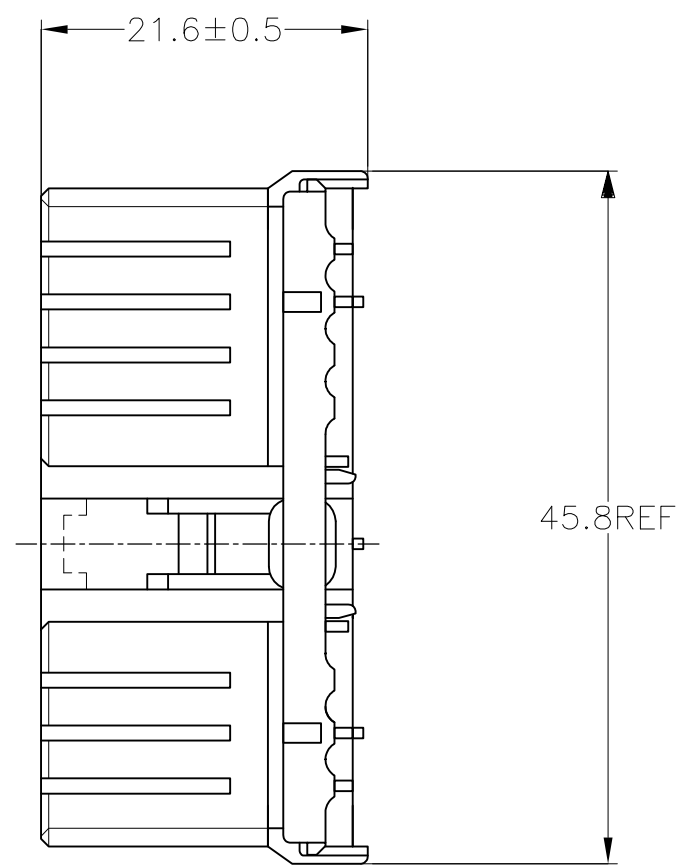

- MUST BE KEPT BETWEEN -A- AND 2
  - TO BE MATED WITH PLUG HOUSING SMOOTHLY
  - APPLIED TAB CONTACT; P/N 173630 AND 173631
  - APPLIED CAP HOUSING; P/N 174936 etc
- 
- A- 面より2mmの範囲で測定
  - 相手ハウジングと所定の機能を満足して嵌合できること
  - 内装するタブコンタクトは型番173630、173631
  - 嵌合相手ハウジング型番174936 他

MATERIAL: PBT

DWN	S.FUJITA	09DEC08	<b>STE</b> TE Connectivity
CHK	K.BETSUI	09DEC08	
APVD	K.BETSUI	09DEC08	
PRODUCT SPEC	NAME		
APPLICATION SPEC	070 SERIES MULTILOCK CONNECTOR 20POSITION PULG HOUSING		
WEIGHT	7.8 g	A300779	C=174952
CUSTOMER DRAWING		SCALE	2:1
		SHEET	1 OF 1
		REV	E5