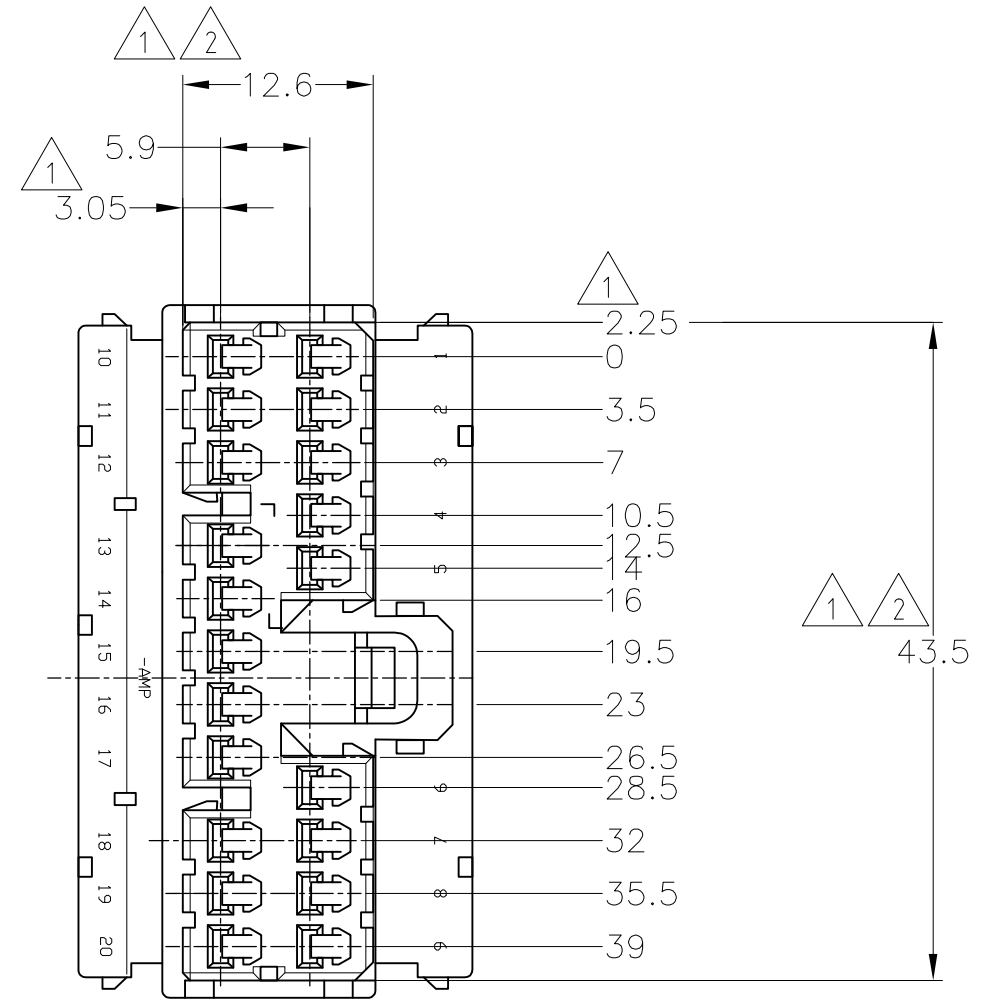

- MUST BE KEPT BETWEEN -A- AND 2
  - TO BE MATED WITH PLUG HOUSING SMOOTHLY
  - APPLIED TAB CONTACT; P/N 173630 AND 173631
  - APPLIED CAP HOUSING; P/N 174936 etc
- 
- A- 面より2mmの範囲で測定
  - 相手ハウジングと所定の機能を満足して嵌合できること
  - 内装するタブコンタクトは型番173630、173631
  - 嵌合相手ハウジング型番174936 他