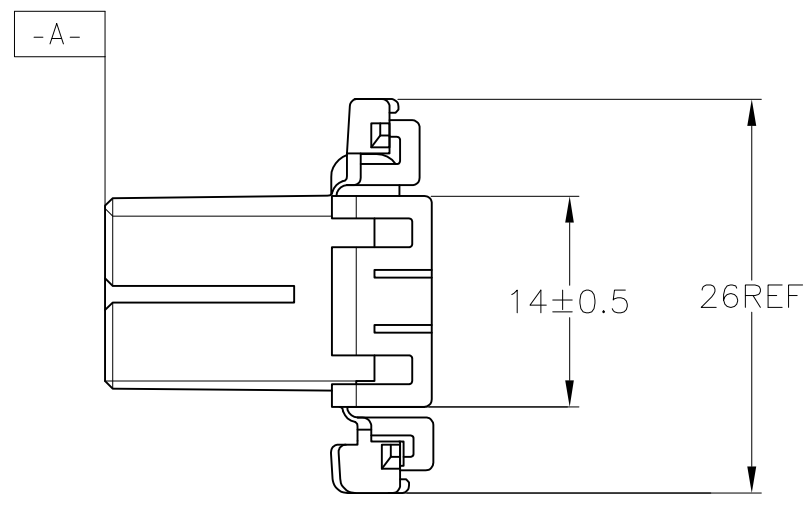

- MUST BE KEPT BETWEEN -A- AND 2
  - TO BE MATED WITH PLUG HOUSING SMOOTHLY
  - APPLIED TAB CONTACT; P/N 173630 AND 173631
  - APPLIED CAP HOUSING; P/N 174936 etc
- 
- A- 面より2mmの範囲で測定
  - 相手ハウジングと所定の機能を満足して嵌合できること
  - 内装するタブコンタクトは型番173630、173631
  - 嵌合相手ハウジング型番174936 他

MATERIAL: PBT

DWN	S.FUJITA	09DEC08	<b>STE</b> TE Connectivity
CHK	K.BETSUI	09DEC08	
APVD	K.BETSUI	09DEC08	
PRODUCT SPEC	NAME		
APPLICATION SPEC	070 SERIES MULTILOCK CONNECTOR 20POSITION PULG HOUSING		
WEIGHT	7.8 g	A300779	C=174952
CUSTOMER DRAWING		SCALE	2:1
		SHEET	1 OF 1
		REV	E5