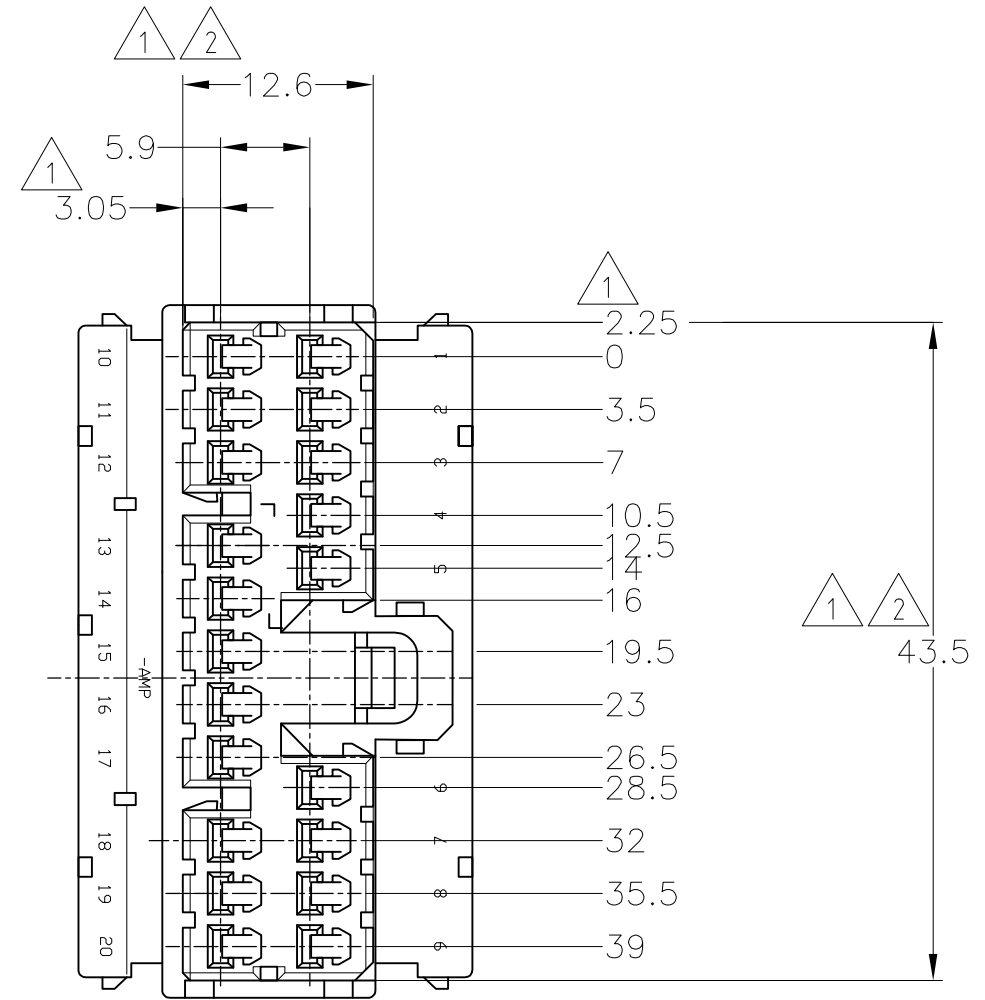

- MUST BE KEPT BETWEEN -A- AND 2
 - TO BE MATED WITH PLUG HOUSING SMOOTHLY
 - APPLIED TAB CONTACT; P/N 173630 AND 173631
 - APPLIED CAP HOUSING; P/N 174936 etc
-
- A- 面より2mmの範囲で測定
 - 相手ハウジングと所定の機能を満足して嵌合できること
 - 内装するタブコンタクトは型番173630、173631
 - 嵌合相手ハウジング型番174936 他