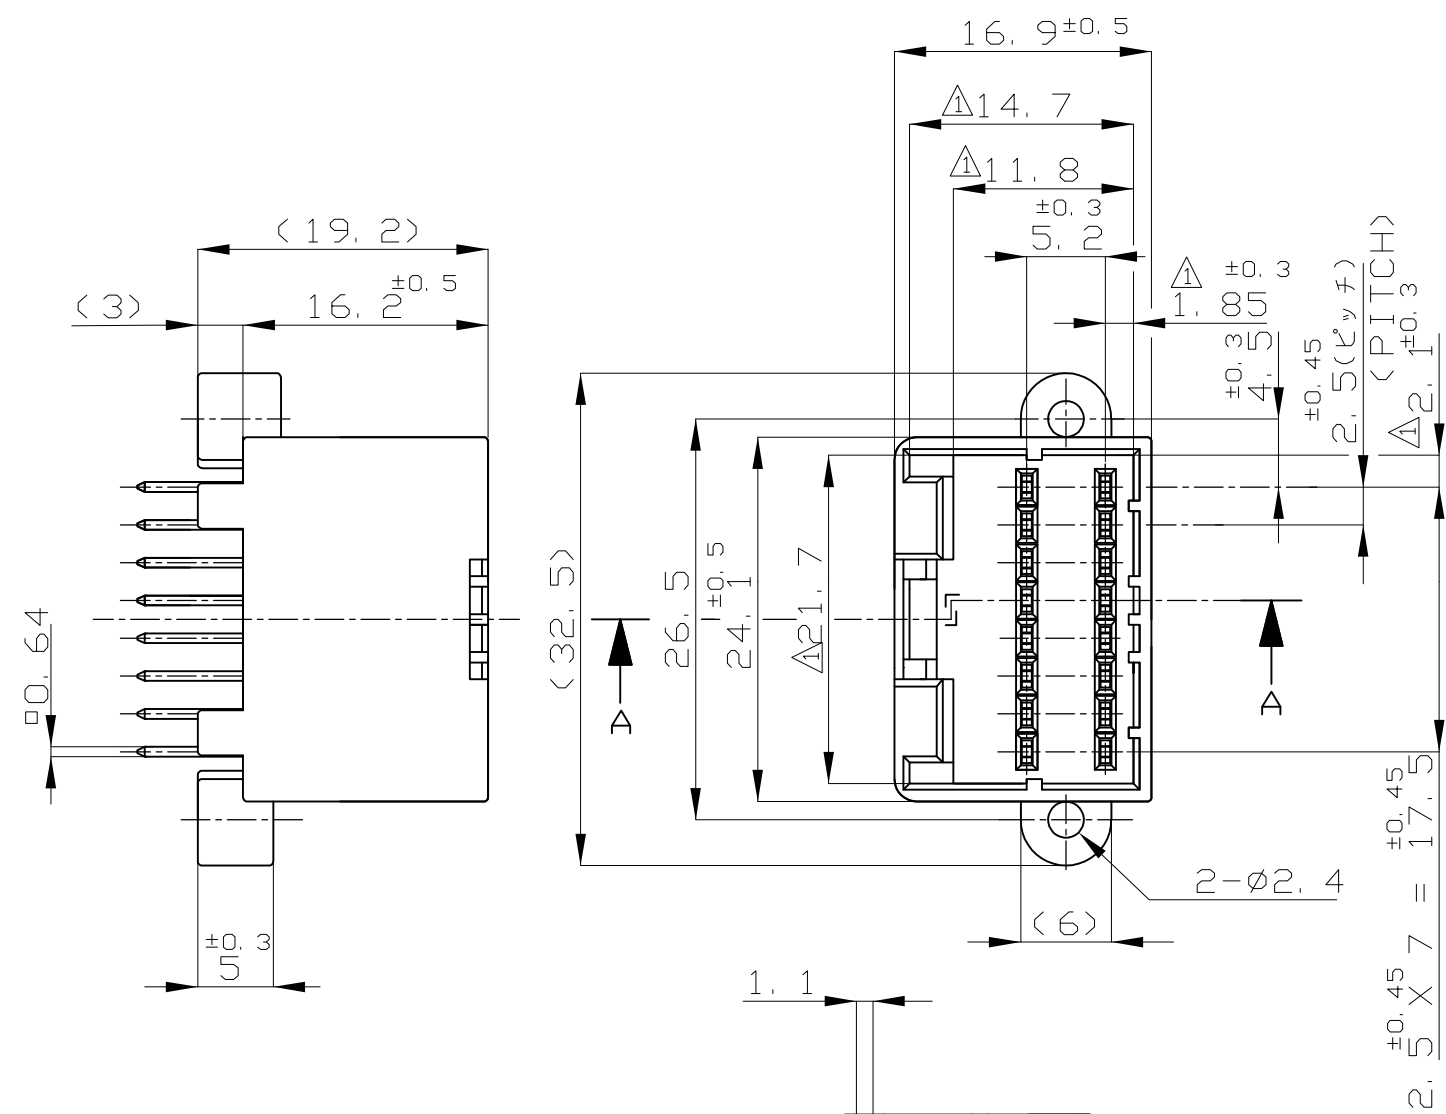

- 注:
- △ [-Z-] 面より2mmの範囲で測定
 - 2. 適用プリント基板厚: 1.6mm
 - 3. カン合相手ハウジング型番: 174046
 - 4. 推奨取付ネジ: JIS B1115, B1122 タッピンネジ, ナベ2種
呼び径3, 長さ6mm (締付けトルク0.8N-M以下)

断面 A-A
 (SECT. A-A)

- NOTE:
- △ TO BE MEASURED WITHIN 2mm FROM [-Z-]
 - 2. APPLICABLE P.C.BOARD THICKNESS : 1.6mm
 - 3. THE MATING COUNTERPART PART NUMBER : 174046
 - 4. RECOMMENDED MOUNTING SCREW : 3mmDIA, 6mmLENGTH TAPPING SCREW
SPECIFIED IN JIS B1115, B1122 (TIGHTENING TORQUE : 0.8N-M MAX.)