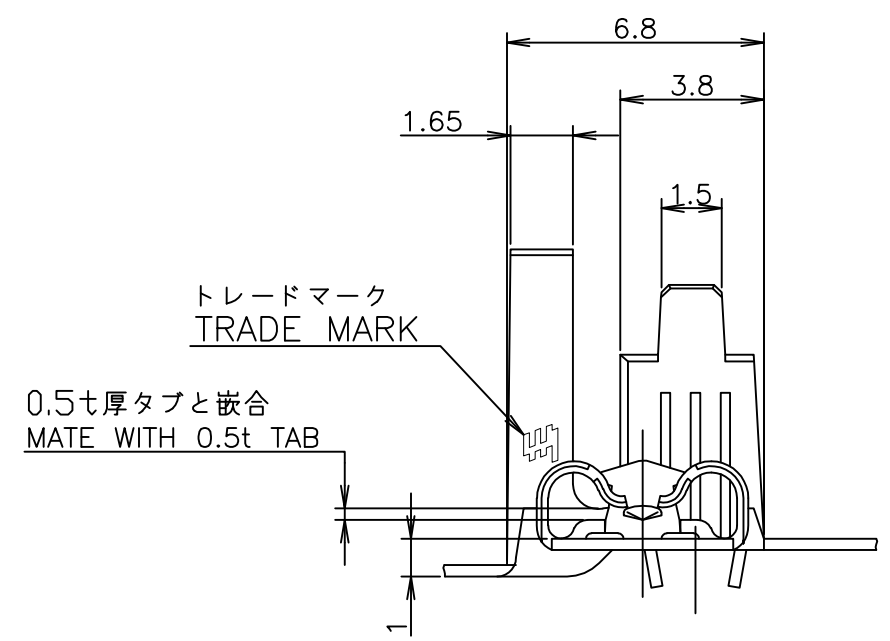

OBSOLETE

- 1 APPLICABLE SLEEVE P/N: 1717269, 178708
- 1 適用スリーブ型番: 1717269, 178708

PRE TIN HIGH HEAT RESISTANCE COPPER ALLOY 0.3t 錫めっき済み高耐熱銅合金 0.3t	175019-6
PRE TINNED PHOSPHOR BRONZE 0.3t 錫めっき済み燐青銅 0.3t	175019-5
PRE TINNED BRASS 0.3t 錫めっき済み黄銅 0.3t	175019-1
MATERIAL 材質	P/N 型番
WIRE RANGE 抱合電線断面積	AWG #22-#16 0.3~1.42 mm ²
INSULATION DIA 被覆外径	1.5~4.32 mm ϕ

THIS DRAWING IS A CONTROLLED DOCUMENT.

DIMENSIONS: 単位: 耗 mm	TOLERANCES UNLESS OTHERWISE SPECIFIED: 一般公差
	0 PLC ±
	1 PLC ±
	2 PLC ±
	3 PLC ±
	4 PLC ±
	ANGLES ±

GENERAL TOLERANCE 一般公差
10 ≥ : ±0.2
30 ≥ > 10: ±0.25
100 ≥ > 30: ±0.3
ANGLES: ±3'

MATERIAL 材料	表参照 SEE TABLE
FINISH 仕上	

DWN	M.SUZUKI	07JUL1999
CHK	M.SHINDO	07JUL1999
APVD	M.SHINDO	07JUL1999
PRODUCT SPEC	製品規格	108-5250
APPLICATION SPEC	取付適用規格	114-5118
WEIGHT	0.000000	

TE Connectivity		NAME 名称		187 SERIES FLAG POSITIVE LOCK-EX REC. 187 シリーズ・旗型・ポジティブロック EX リセブタクル	
		SIZE	CAGE CODE	DRAWING NO 番号	RESTRICTED TO
CUSTOMER DRAWING		A3	00779	G-175019	
SCALE 尺度	5:1	SHEET	1 OF 1	REV	F2