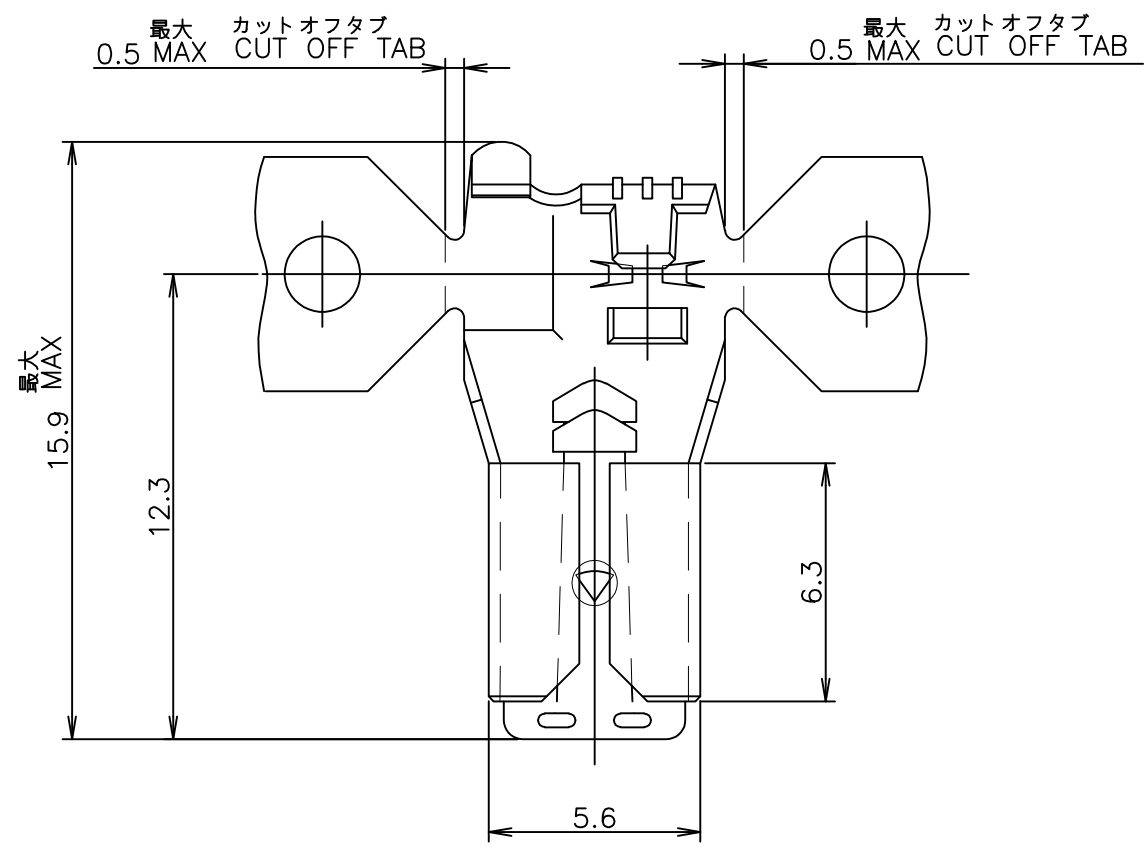

OBSOLETE

- 1 APPLICABLE SLEEVE P/N: 1717269, 178708
- 1 適用スリーブ型番: 1717269, 178708

PRE TIN HIGH HEAT RESISTANCE COPPER ALLOY 0.3t 錫めっき済み高耐熱銅合金 0.3t	175019-6
PRE TINNED PHOSPHOR BRONZE 0.3t 錫めっき済み燐青銅 0.3t	175019-5
PRE TINNED BRASS 0.3t 錫めっき済み黄銅 0.3t	175019-1
MATERIAL 材質	P/N 型番
WIRE RANGE 抱合電線断面積	AWG #22-#16 0.3~1.42 mm ²
INSULATION DIA 被覆外径	1.5~4.32 mm ϕ

THIS DRAWING IS A CONTROLLED DOCUMENT.

DIMENSIONS: 単位: 耗 mm	TOLERANCES UNLESS OTHERWISE SPECIFIED: 一般公差
	0 PLC ±
	1 PLC ±
	2 PLC ±
	3 PLC ±
	4 PLC ±
	ANGLES ±

GENERAL TOLERANCE 一般公差
10 ≥ : ±0.2
30 ≥ > 10: ±0.25
100 ≥ > 30: ±0.3
ANGLES: ±3'

MATERIAL 材料	表参照 SEE TABLE
FINISH 仕上	

DWN	M.SUZUKI	07JUL1999
CHK	M.SHINDO	07JUL1999
APVD	M.SHINDO	07JUL1999
PRODUCT SPEC	製品規格	108-5250
APPLICATION SPEC	取付適用規格	114-5118
WEIGHT	0.000000	

TE Connectivity		NAME 名称		187 SERIES FLAG POSITIVE LOCK-EX REC. 187 シリーズ・旗型・ポジティブロック EX リセブタクル	
		SIZE	CAGE CODE	DRAWING NO 番号	RESTRICTED TO
CUSTOMER DRAWING		A3	00779	G-175019	
SCALE 尺度	5:1	SHEET	1 OF 1	REV	F2