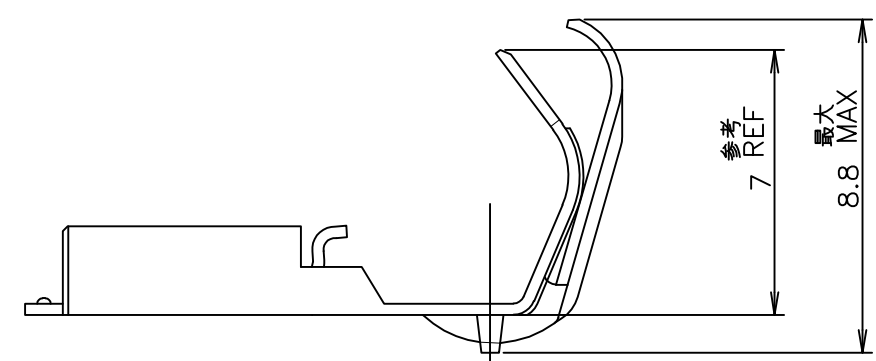

OBSOLETE

- 1 APPLICABLE SLEEVE P/N: 1717269, 178708
- 1 適用スリーブ型番: 1717269, 178708

PRE TIN HIGH HEAT RESISTANCE COPPER ALLOY 0.3t 錫めっき済み高耐熱銅合金 0.3t	175019-6
PRE TINNED PHOSPHOR BRONZE 0.3t 錫めっき済み燐青銅 0.3t	175019-5
PRE TINNED BRASS 0.3t 錫めっき済み黄銅 0.3t	175019-1
MATERIAL 材質	P/N 型番
WIRE RANGE 抱合電線断面積	AWG #22-#16 0.3~1.42 mm ²
INSULATION DIA 被覆外径	1.5~4.32 mm ϕ

MATERIAL 材料	表参照 SEE TABLE
FINISH 仕上	

DWN	M.SUZUKI	07JUL1999
CHK	M.SHINDO	07JUL1999
APVD	M.SHINDO	07JUL1999
PRODUCT SPEC	製品規格	108-5250
APPLICATION SPEC	取付適用規格	114-5118
WEIGHT	0.000000	

TE Connectivity		NAME 名称		187 SERIES FLAG POSITIVE LOCK-EX REC. 187 シリーズ・旗型・ポジティブロック EX リセブタクル	
		SIZE	CAGE CODE	DRAWING NO 番号	RESTRICTED TO
CUSTOMER DRAWING		A3	00779	G-175019	
SCALE 尺度	5:1	SHEET	1 OF 1	REV	F2