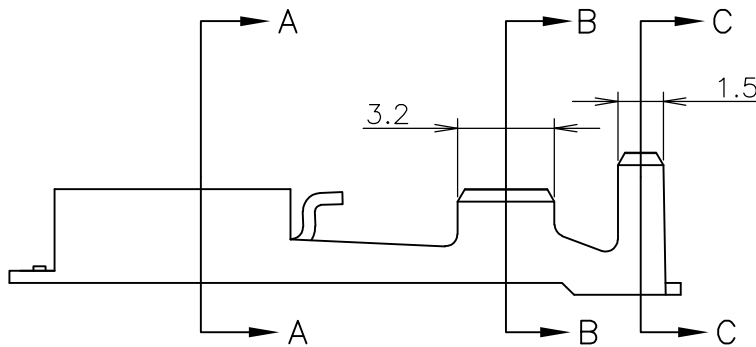

REVISIONS 変更					
P	LTR	DESCRIPTION	DATE	DWN	APVD
	C2	REVISED PER ECR-16-003912	21MAR16	HG	TD

A-A

B-B

C-C

- 1 APPLICABLE SLEEVE P/N: 174817-1
- 2 CONTINUOUS STRIP ON REELS
- 3 INSTRUCTION SHEET NO: 411-5391
- △ PACKAGE WITH INTERLAYER PAPER

911589-1	175021-1	PRE TINNED BRASS	△ 175020-2
911589-1	175021-1	PRE TINNED BRASS 錫めっき付 黄銅 0.4t	175020-1
HAND TOOL NO. 手動工具型番	LOOSE PIECE NO. ばら状端子型番	MATERIAL 材料	P/N 型番

WIRE RANGE 抱合電線断面積	AWG #22-#18 0.31~0.89 mm ²	INSULATION DIA 被覆外径	1.5~3.1 mmφ
-----------------------	--	------------------------	-------------

ANGLES ± 3'

DWN	M.SUZUKI	11MAY1999
CHK	M.SHINDO	12MAY1999
APVD	M.SHINDO	12MAY1999
PRODUCT SPEC 製品規格	108-5251	
APPLICATION SPEC 取付適用規格	114-5119	
WEIGHT		

MATERIAL 材料	表参照	SEE TABLE	FINISH 仕上	
		TE Connectivity		
		NAME 名称 250 SERIES POSITIVE LOCK-EX REC. 250 シリーズ ポジティブロッカーEX リセブタクル		
SIZE	CAGE CODE	DRAWING NO 番号	RESTRICTED TO	
A4	00779	C-175020		
CUSTOMER DRAWING		SCALE 尺度	4:1	SHEET 1 OF 1
		REV	C2	