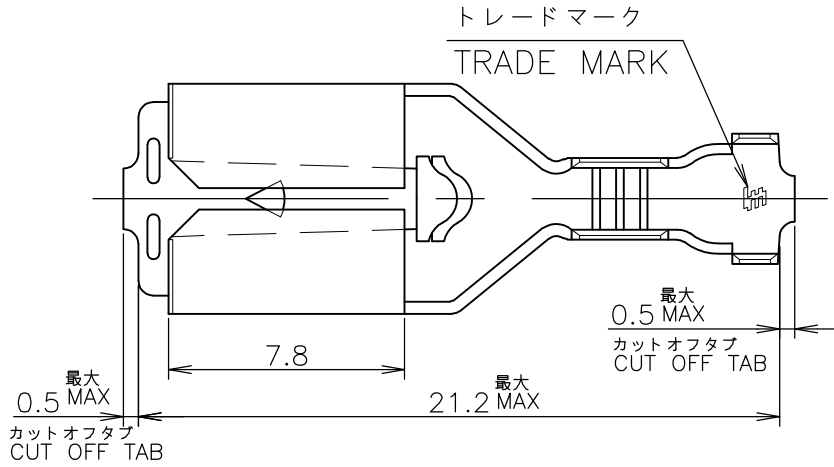

REVISIONS 変更					
P	LTR	DESCRIPTION	DATE	DWN	APVD
	C2	REVISED PER ECR-16-003912	21MAR16	HG	TD

A-A

B-B

C-C

- 1 APPLICABLE SLEEVE P/N: 174817-1
- 2 CONTINUOUS STRIP ON REELS
- 3 INSTRUCTION SHEET NO: 411-5391
- △ PACKAGE WITH INTERLAYER PAPER

911589-1	175021-1	PRE TINNED BRASS	△ 175020-2
911589-1	175021-1	PRE TINNED BRASS 錫めっき付 黄銅 0.4t	175020-1
HAND TOOL NO. 手動工具型番	LOOSE PIECE NO. ばら状端子型番	MATERIAL 材料	P/N 型番

WIRE RANGE 抱合電線断面積	AWG #22-#18 0.31~0.89 mm ²	INSULATION DIA 被覆外径	1.5~3.1 mmφ
-----------------------	--	------------------------	-------------

ANGLES ± 3'

DWN	M.SUZUKI	11MAY1999
CHK	M.SHINDO	12MAY1999
APVD	M.SHINDO	12MAY1999
PRODUCT SPEC 製品規格	108-5251	
APPLICATION SPEC 取付適用規格	114-5119	
WEIGHT		

MATERIAL 材料	表参照	SEE TABLE	FINISH 仕上	
		TE Connectivity		
		NAME 名称 250 SERIES POSITIVE LOCK-EX REC. 250 シリーズ ポジティブロッカーEX リセブタクル		
SIZE	CAGE CODE	DRAWING NO 番号	RESTRICTED TO	
A4	00779	C-175020		
CUSTOMER DRAWING		SCALE 尺度	4:1	SHEET 1 OF 1
		REV	C2	