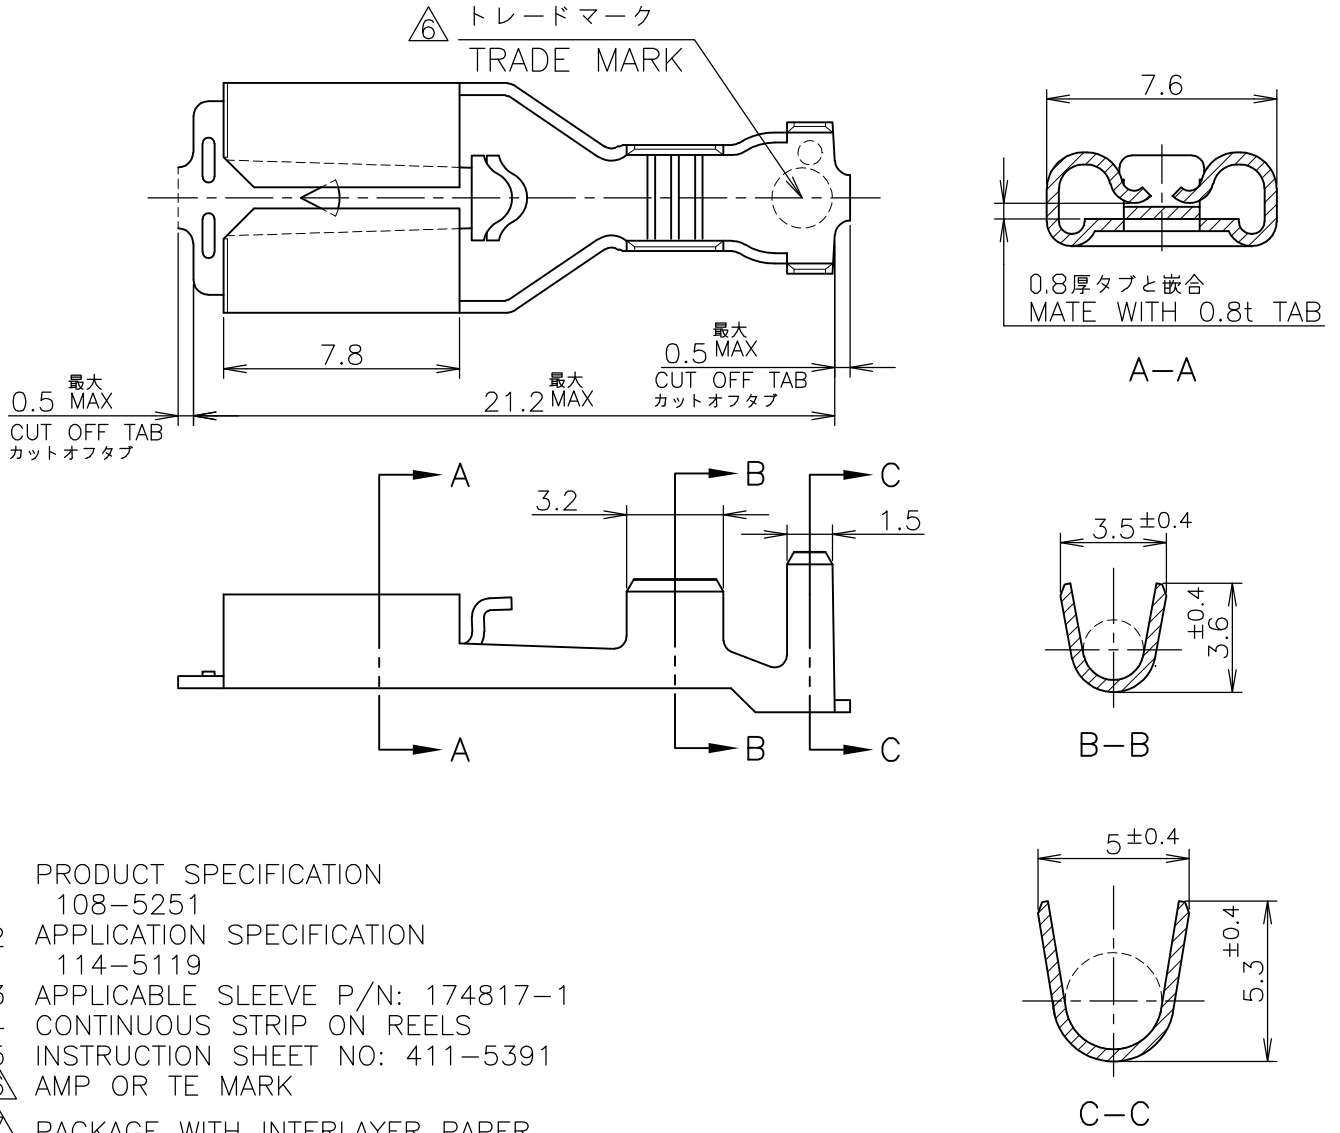

LOC J	DIST /	REVISIONS 変更			DATE	DWN	APVD
P	LTR	DESCRIPTION			18MAR16	HG	TD
	F2	REVISED PER ECR-16-003912					

	911590-1	175023-1	PRE TINNED BRASS	①175022-2
	911590-1	175023-1	PRE TINNED BRASS	175022-1
—++—	HAND TOOL NO.	L.P.NO.	MATERIAL	P/N

WIRE RANGE 抱合電線断面積	AWG #18-#14 0.76~2.09 mm <sup>2</sup>	INSULATION DIA 被覆外径	2.2~3.4 mmφ
-----------------------	--	------------------------	-------------

THIS DRAWING IS UNPUBLISHED. MAY, 1999. ALL RIGHTS RESERVED. COPYRIGHT 1999 By -

DIMENSIONS: 単位: 耗 mm	DWN Y.ABE 06SEP2010	MATERIAL 材料 表参照 SEE TABLE	FINISH 仕上
TOLERANCES UNLESS OTHERWISE SPECIFIED: 一般公差	CHK T.TSUZAKI 06SEP2010	TE Connectivity	
0 PLC ±	APVD T.MASUDA 06SEP2010		
1 PLC ± 10 ≥: ±0.2	PRODUCT SPEC 製品規格 注1 参照 SEE NOTE 1	NAME 名称 250 SERIES POSITIVE LOCK-EX REC. 250 シリーズ ポジティブ ブロッカーEX リセプタクル	
2 PLC ± 30 ≥ > 10: ±0.25	APPLICATION SPEC 取付適用規格 注2 参照 SEE NOTE 2	SIZE	RESTRICTED TO
3 PLC ± 100 ≥ > 30: ±0.3	WEIGHT	CAGE CODE	番号
4 PLC ±		DRAWING NO	番号
ANGLES ± 3'		A4 00779	175022
	CUSTOMER DRAWING	SCALE 尺度 4:1	SHEET 1 OF 1

SCALE 尺度 4:1	SHEET 1 OF 1	REV F2
-----------------	--------------	--------