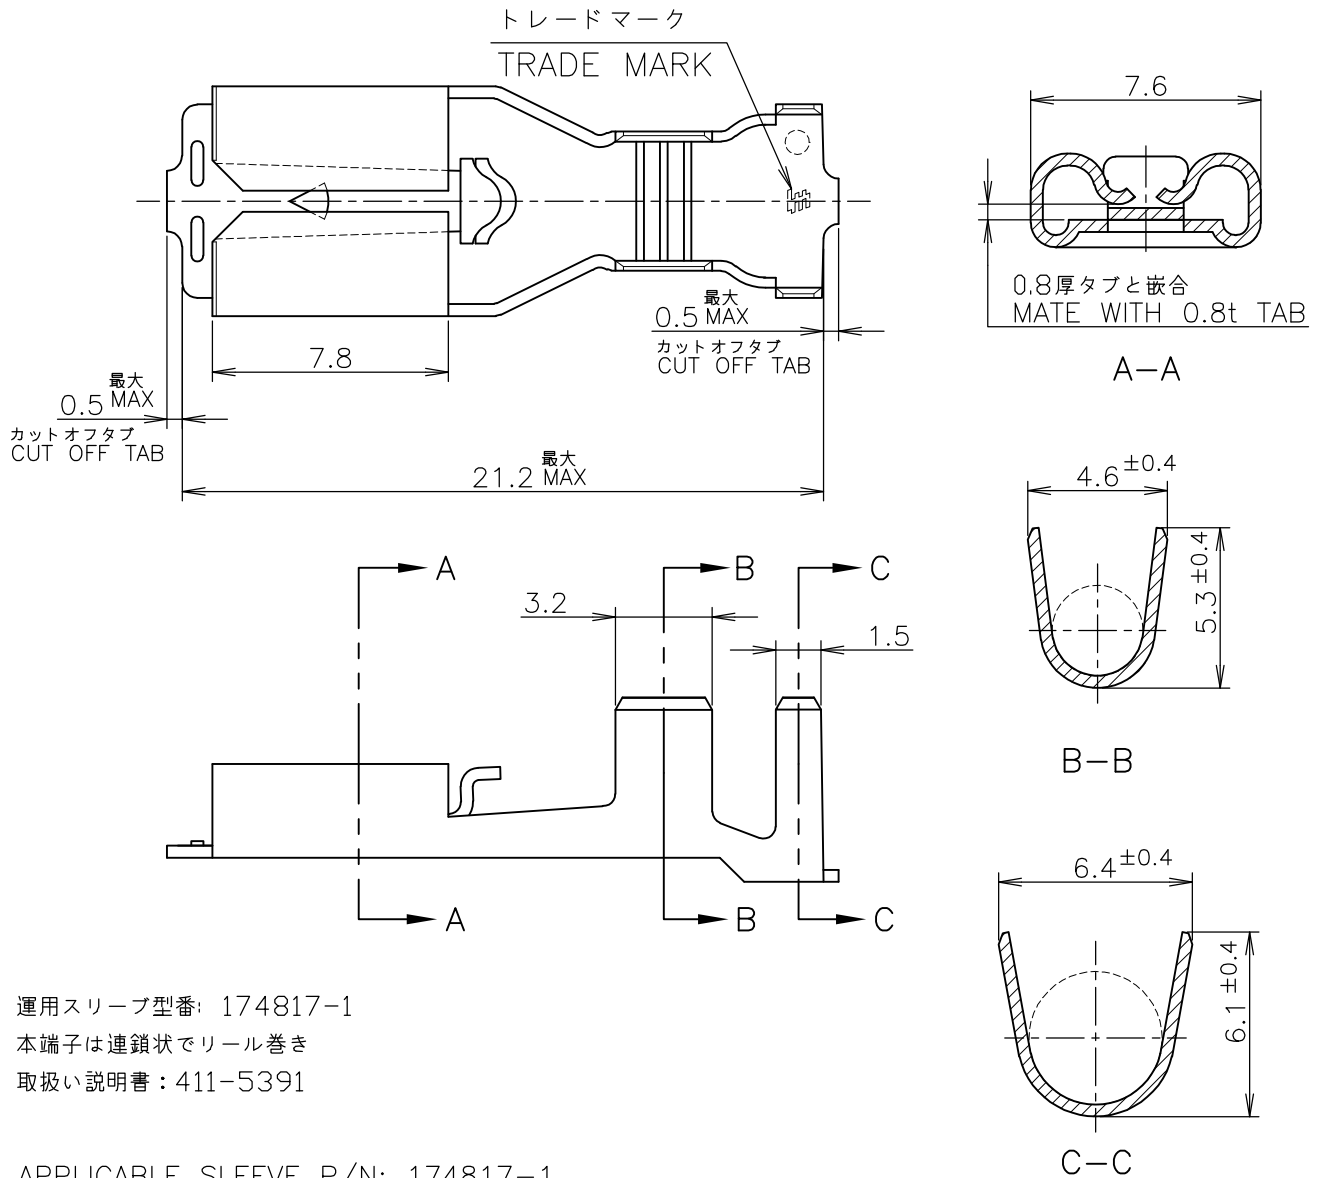

LOC J	DIST /	REVISIONS 変更			DATE	DWN	APVD
		P	LTR	DESCRIPTION			
			C	REDRAWN AND REVISED ECR-10-023816	26NOV2010	T.T	T.M

-1; AS SHOWN

- 1 運用スリーブ型番: 174817-1
- 2 本端子は連鎖状でリール巻き
- 3 取扱い説明書: 411-5391

- 1 APPLICABLE SLEEVE P/N: 174817-1
- 2 CONTINUOUS STRIP ON REELS
- 3 INSTRUCTION SHEET NO: 411-5391

-	PRE TINNED BRASS 錫めっき付 黄銅 0.4t	175024-1
LOOSE PIECE NO. ばら状端子型番	MATERIAL 材料	P/N 型番

WIRE RANGE 包合電線断面積	AWG #15-#10 1.75~5.2 mm ²	INSULATION DIA 被覆外径	3.0~5.1 mmφ
-----------------------	---	------------------------	-------------

DIMENSIONS: 単位: 耗 mm	DWN M.SUZUKI	11MAY1999	MATERIAL 材料	表参照	FINISH 仕上	SEE TABLE
	CHK M.SHINDO	12MAY1999	Tyco Electronics Corporation Kawasaki, Japan			
TOLERANCES UNLESS OTHERWISE SPECIFIED: 一般公差	APVD M.SHINDO	12MAY1999				
0 PLC ±	PRODUCT SPEC 製品規格	108-5251				
1 PLC ± 10 ≥: ±0.2	APPLICATION SPEC 取付適用規格	114-5119				
2 PLC ± 30 ≥ > 10: ±0.25	WEIGHT	A4 00779 C-175024				
3 PLC ± 100 ≥ > 30: ±0.3	CUSTOMER DRAWING	SIZE	CAGE CODE	DRAWING NO 番号	RESTRICTED TO	
4 PLC ±		A4	00779	C-175024	-	
ANGLES ± 3'	SCALE 尺度		4:1		SHEET	1 OF 1
	REV		C			