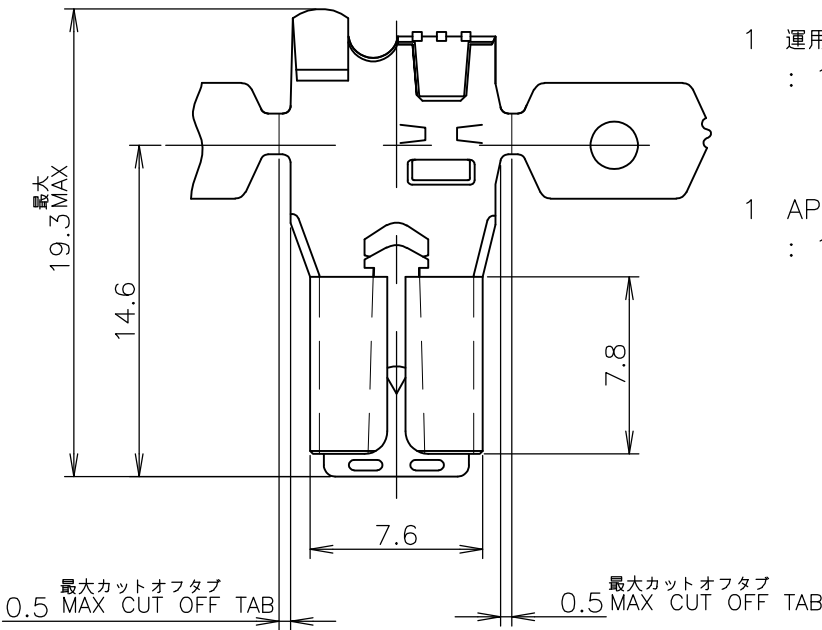

LOC J	DIST /	REVISIONS 変更			DATE	DWN	APVD
		P	LTR	DESCRIPTION			
			D1	REVISED PER ECO-11-005030	11MAR11	RK	HMR

-1, -2; AS SHOWN

- 1 運用スリーブ型番
: 1717268-X, 176497-X, 2013799-X
- 1 APPLICABLE SLEEVE P/N
: 1717268-X, 176497-X, 2013799-X

	PRE TIN COPPER ALLOY 0.4t 錫めっき付銅合金 0.4t	175057-2
	PRE TIN BRASS 0.4t 錫めっき付 黄銅 0.4t	175057-1
LOOSE PIECE NO. ばら状端子型番	MATERIAL 材料	P/N 型番

WIRE RANGE 抱合電線断面積	AWG #18-#12 0.75~3.37 mm ²	INSULATION DIA 被覆外径	2.8~4.1 mmφ
-----------------------	--	------------------------	-------------

THIS DRAWING IS UNPUBLISHED. RELEASED FOR PUBLICATION NOV, 2007. ALL RIGHTS RESERVED.

COPYRIGHT 2007 By -

DIMENSIONS:
単位: 耗 mm

TOLERANCES UNLESS OTHERWISE SPECIFIED:
一般公差

0 PLC ±
1 PLC ± 10 ≥: ±0.2
2 PLC ± 30 ≥ > 10: ±0.25
3 PLC ± 100 ≥ > 30: ±0.3
4 PLC ±

ANGLES ± 3'

DWN J.SATO	15NOV2007
CHK S.MANABE	15NOV2007
APVD S.MANABE	15NOV2007
PRODUCT SPEC 製品規格	108-5254
APPLICATION SPEC 取付適用規格	114-5122
WEIGHT	

MATERIAL 表参照 SEE TABLE FINISH 仕上

TE TE Connectivity

NAME 名称 250 SERIES FLAG POSITIVE LOCK EX
250 シリーズ 旗型ポジティブロックEX