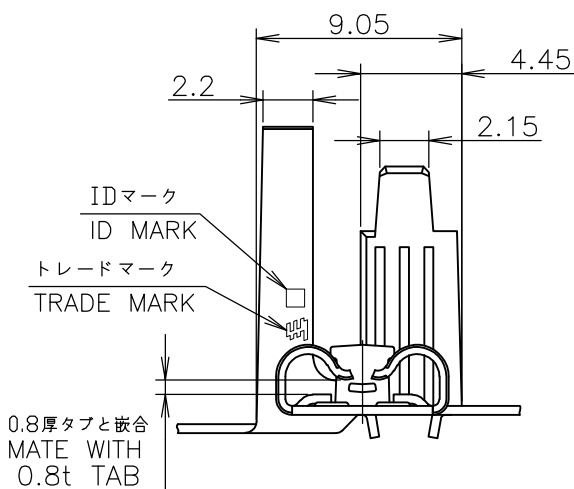

LOC J	DIST /	REVISIONS 変更			DATE	DWN	APVD
		P	LTR	DESCRIPTION			
			D1	REVISED PER ECO-11-005030	11MAR11	RK	HMR

-1, -2; AS SHOWN

- 1 運用スリーブ型番
: 1717268-X, 176497-X, 2013799-X
- 1 APPLICABLE SLEEVE P/N
: 1717268-X, 176497-X, 2013799-X

	PRE TIN COPPER ALLOY 0.4t 錫めっき付銅合金 0.4t	175057-2
	PRE TIN BRASS 0.4t 錫めっき付 黄銅 0.4t	175057-1
LOOSE PIECE NO. ばら状端子型番	MATERIAL 材料	P/N 型番

WIRE RANGE 抱合電線断面積	AWG #18-#12 0.75~3.37 mm ²	INSULATION DIA 被覆外径	2.8~4.1 mmφ
-----------------------	--	------------------------	-------------

THIS DRAWING IS UNPUBLISHED. RELEASED FOR PUBLICATION NOV, 2007. ALL RIGHTS RESERVED.

COPYRIGHT 2007 By -

DIMENSIONS:
単位: 耗 mm

TOLERANCES UNLESS OTHERWISE SPECIFIED:
一般公差

0 PLC ±
1 PLC ± 10 ≥: ±0.2
2 PLC ± 30 ≥ > 10: ±0.25
3 PLC ± 100 ≥ > 30: ±0.3
4 PLC ±

ANGLES ± 3'

DWN J.SATO	15NOV2007
CHK S.MANABE	15NOV2007
APVD S.MANABE	15NOV2007
PRODUCT SPEC 製品規格	108-5254
APPLICATION SPEC 取付適用規格	114-5122
WEIGHT	

MATERIAL 表参照 SEE TABLE FINISH 仕上

TE TE Connectivity

NAME 名称 250 SERIES FLAG POSITIVE LOCK EX
250 シリーズ 旗型ポジティブロックEX