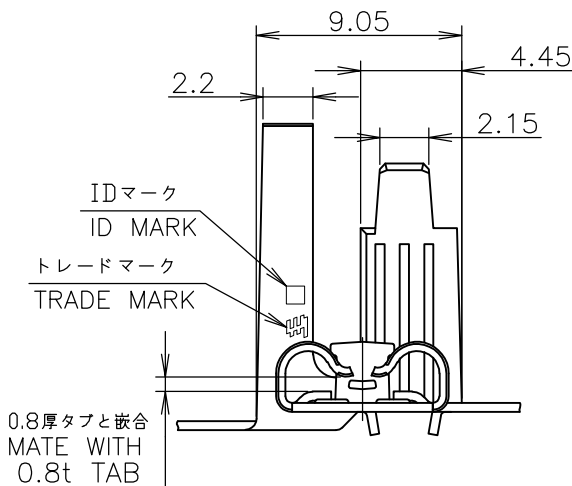

LOC J	DIST /	REVISIONS 変更			DATE	DWN	APVD
		P	LTR	DESCRIPTION			
			D1	REVISED PER ECO-11-005030	11MAR11	RK	HMR

-1, -2; AS SHOWN

- 1 運用スリーブ型番  
: 1717268-X, 176497-X, 2013799-X
- 1 APPLICABLE SLEEVE P/N  
: 1717268-X, 176497-X, 2013799-X

	PRE TIN COPPER ALLOY 0.4t 錫めっき付銅合金 0.4t	175057-2
	PRE TIN BRASS 0.4t 錫めっき付 黄銅 0.4t	175057-1
LOOSE PIECE NO. ばら状端子型番	MATERIAL 材料	P/N 型番

WIRE RANGE 抱合電線断面積	AWG #18-#12 0.75~3.37 mm <sup>2</sup>	INSULATION DIA 被覆外径	2.8~4.1 mm $\phi$
-----------------------	--	------------------------	-------------------

RELEASED FOR PUBLICATION NOV, 2007.

THIS DRAWING IS UNPUBLISHED.

ALL RIGHTS RESERVED.

© COPYRIGHT 2007 By -

DIMENSIONS:  
単位: 耗  
mm

DWN J.SATO 15NOV2007

MATERIAL 材料 表参照 SEE TABLE

FINISH 仕上

PRODUCT SPEC  
製品規格  
108-5254

NAME 名称  
250 SERIES FLAG POSITIVE LOCK EX  
250 シリーズ 旗型ポジティブロックEX

APPLICATION SPEC  
取付適用規格  
114-5122

SIZE	CAGE CODE	DRAWING NO 番号	RESTRICTED TO
A4	00779	175057	

WEIGHT

CUSTOMER DRAWING