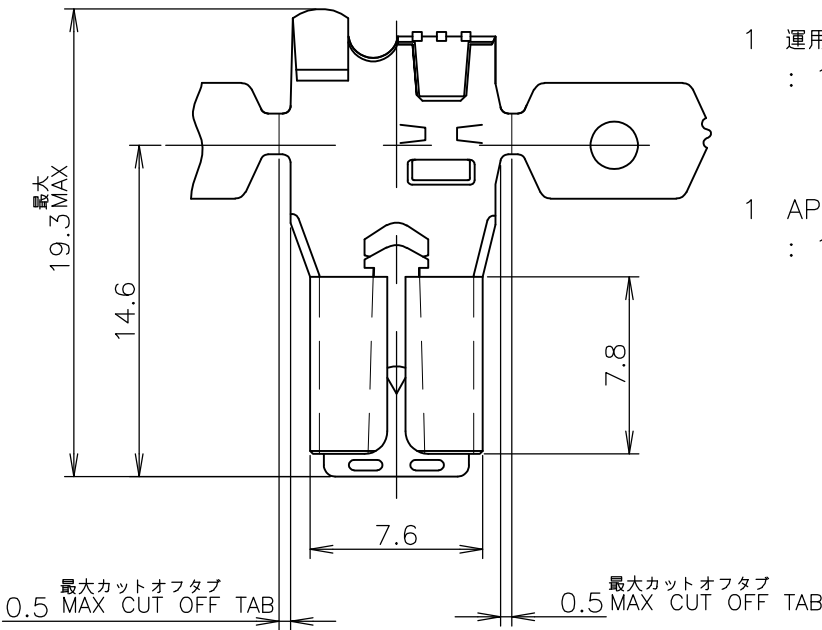

LOC J	DIST /	REVISIONS 変更			DATE	DWN	APVD
		P	LTR	DESCRIPTION			
			D1	REVISED PER ECO-11-005030	11MAR11	RK	HMR

-1, -2; AS SHOWN

- 1 運用スリーブ型番  
: 1717268-X, 176497-X, 2013799-X
- 1 APPLICABLE SLEEVE P/N  
: 1717268-X, 176497-X, 2013799-X

	PRE TIN COPPER ALLOY 0.4t 錫めっき付銅合金 0.4t	175057-2
	PRE TIN BRASS 0.4t 錫めっき付 黄銅 0.4t	175057-1
LOOSE PIECE NO. ばら状端子型番	MATERIAL 材料	P/N 型番

WIRE RANGE 抱合電線断面積	AWG #18-#12 0.75~3.37 mm <sup>2</sup>	INSULATION DIA 被覆外径	2.8~4.1 mm $\phi$
-----------------------	--	------------------------	-------------------

PRODUCT SPEC  
製品規格  
108-5254

NAME 名称  
250 SERIES FLAG POSITIVE LOCK EX  
250 シリーズ 旗型ポジティブロックEX

APPLICATION SPEC  
取付適用規格  
114-5122

SIZE	CAGE CODE	DRAWING NO 番号	RESTRICTED TO
A4	00779	175057	

WEIGHT

CUSTOMER DRAWING

SCALE 尺度 NTS SHEET 1 OF 1 REV D1