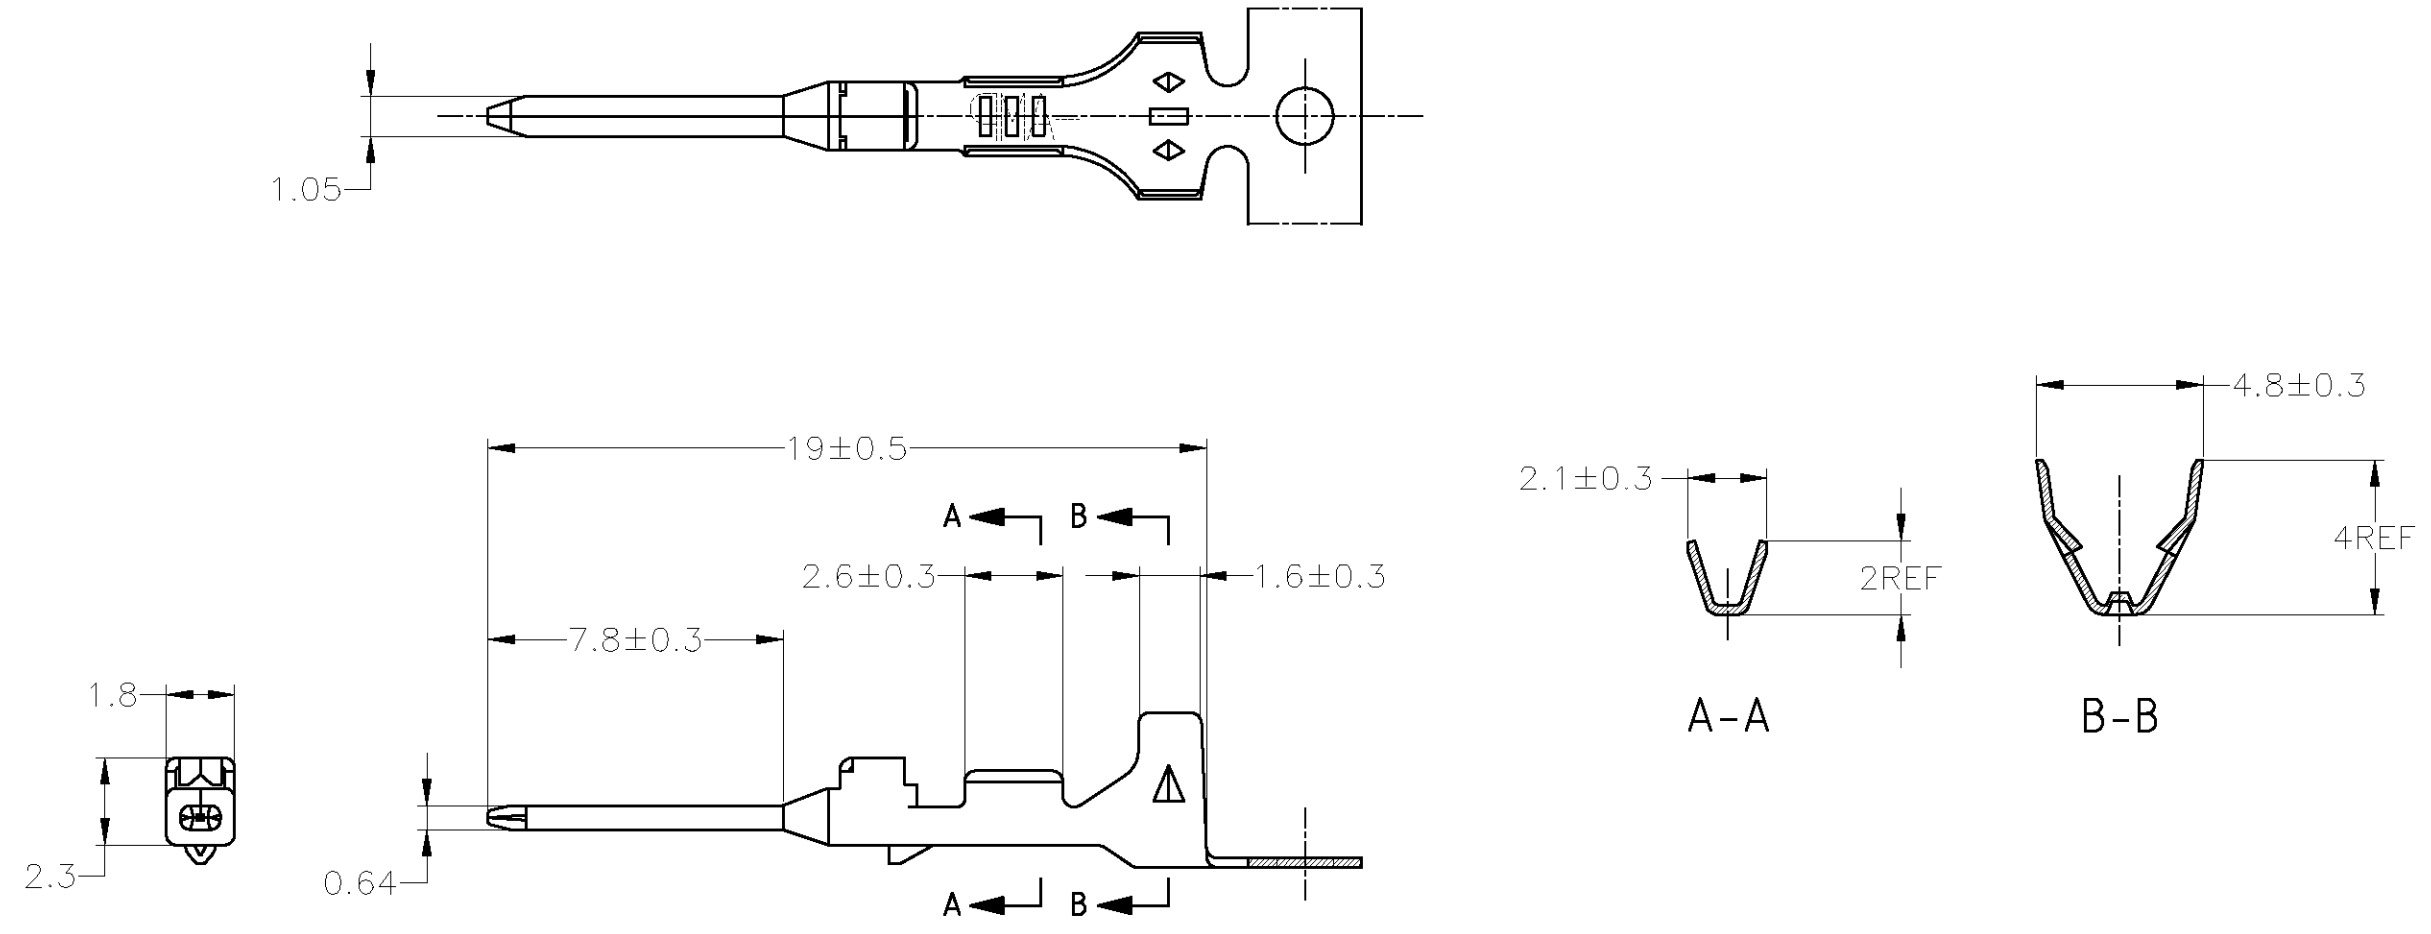

- 1. 相手側端子型番 : 173681
- 2. パラ状端子型番 : 175063

- 1. MATING RECEPTACLE NUMBER; 173681
- 2. LOOSE PIECE NUMBER: 175063

TOLERANCE UNLESS OTHERWISE SPECIFIED: 一般公差

0 < x ≤ 10	: ±0.2
10 < x ≤ 30	: ±0.25
30 < x ≤ 100	: ±0.3
ANGLE ; 角度	: ±3°

THIS DRAWING IS A CONTROLLED DOCUMENT.		DWN M.SUGAWARA 10JAN07	<b>STE</b> TE Connectivity			
DIMENSIONS: 単位: 耗 mm		CHK K.BETSUI 10JAN07				
TOLERANCES UNLESS OTHERWISE SPECIFIED: 一般公差		APVD K.BETSUI 10JAN07	NAME 名称			
0 PLC ±- 1 PLC ±- 2 PLC ±- 3 PLC ±- 4 PLC ±- ANGLES ±-		PRODUCT SPEC 製品規格 -	040 SERIES TAB CONTACT			
MATERIAL 材料 BRASS THICKNESS 黄銅、板厚: 0.25		APPLICATION SPEC 取付適用規格 114-5108	SIZE A3	CAGE CODE 00779	DRAWING NO 番号 C-173682	RESTRICTED TO -
FINISH 仕上 PRE-TINNED 錫めっき済		WEIGHT 0.21g	SCALE 尺度 5:1		SHEET 1 OF 1	REV C4
		CUSTOMER DRAWING				