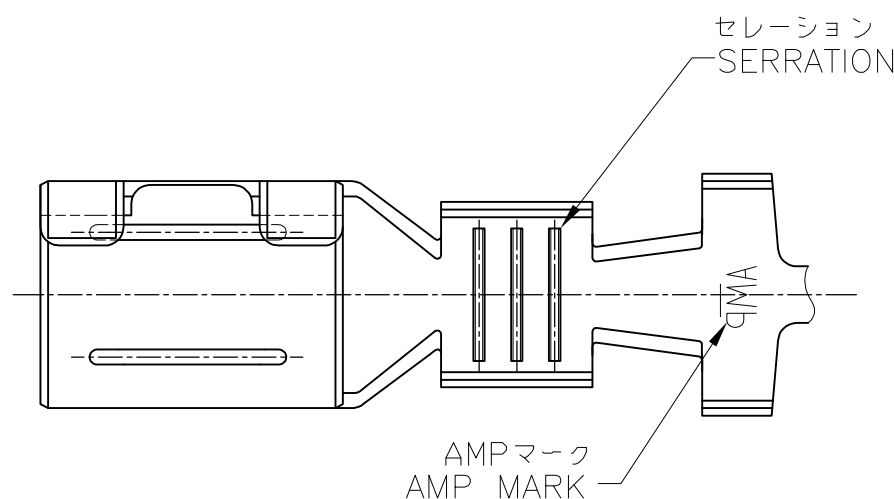

A-A

A ← B ←

B-B

A ← B ←

1. APPLIED TAB CONTACT: 175087-1 (M), 175088-1 (L)

1. 適合タブコンタクト: 175087-1 (M), 175088-1 (L)

2~3	5.5	4.7	6.9	4.9	0.8	Pre Tin	BRASS 0.4t	175091-1
0.5~1.25	4.3	3.4	5.7	3.6	0.6	Pre Tin	BRASS 0.4t	175090-1
WIRE RANGE (mm ²)	D2	D1	W2	W1	X	FINISH	MATERIAL	PART NUMBER