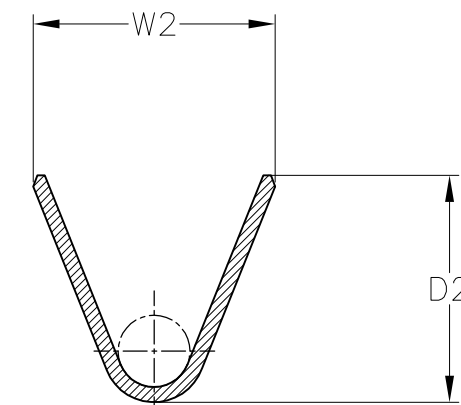

A-A

A ← B ←

B-B

A ← B ←

1. APPLIED TAB CONTACT: 175087-1 (M), 175088-1 (L)

1. 適合タブコンタクト: 175087-1 (M), 175088-1 (L)

2~3	5.5	4.7	6.9	4.9	0.8	Pre Tin	BRASS 0.4t	175091-1
0.5~1.25	4.3	3.4	5.7	3.6	0.6	Pre Tin	BRASS 0.4t	175090-1
WIRE RANGE (mm ²)	D2	D1	W2	W1	X	FINISH	MATERIAL	PART NUMBER