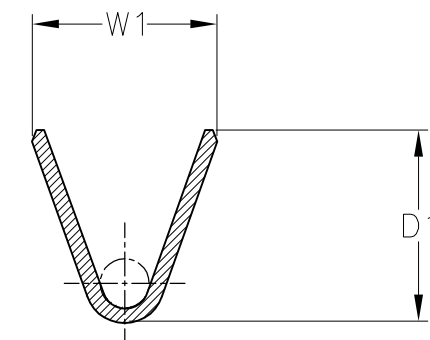

A-A

A ← B ←

B-B

A ← B ←

1. APPLIED TAB CONTACT: 175087-1 (M), 175088-1 (L)

1. 適合タブコンタクト: 175087-1 (M), 175088-1 (L)

2~3	5.5	4.7	6.9	4.9	0.8	Pre Tin	BRASS 0.4t	175091-1
0.5~1.25	4.3	3.4	5.7	3.6	0.6	Pre Tin	BRASS 0.4t	175090-1
WIRE RANGE (mm ²)	D2	D1	W2	W1	X	FINISH	MATERIAL	PART NUMBER