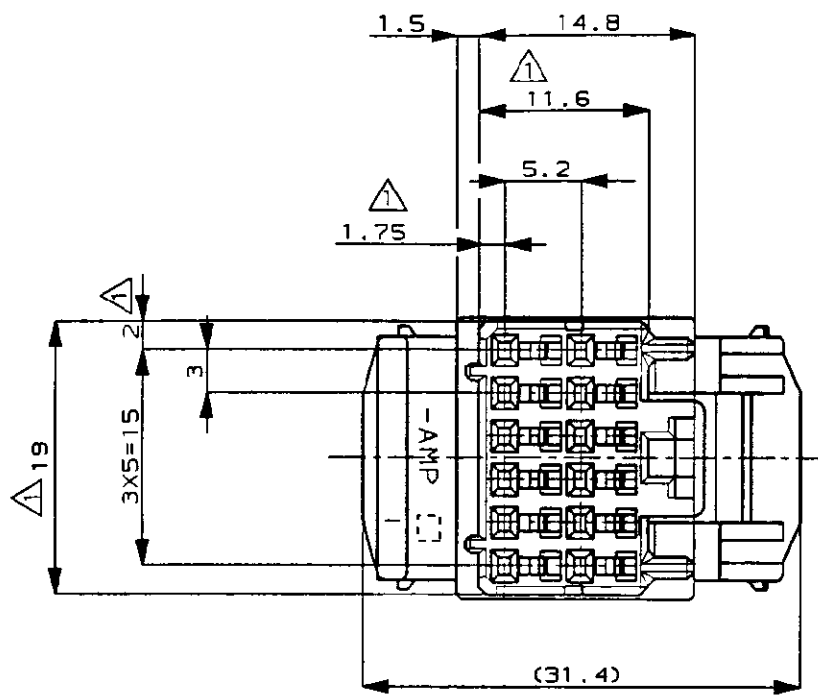

/med/auto/new/u.095-00/u.customer/s.c-175108

NUMBER C-175108

METRIC

DIMENSIONS IN MILLIMETERS. DO NOT SCALE PRINT

PRINT DIST

NOTES;

1.  $\Delta$  MUST BE KEPT BETWEEN  $-Z-$  AND 2mm.
2. APPLIED CONTACT PART NUMBER; 173681
3. APPLICABLE PRODUCT SPEC. 108-5280

注:

1.  $\Delta$   $-Z-$  面より 2mm の範囲で測定
2. 内装するリセプタクルコンタクト型番: 173681
3. 通用製品規格番号 108-5280

青色 (BLUE)	175108-5
灰色 (GRAY)	175108-6
色 (COLOR)	P/N

Copyright ©1989 AMP (Japan), LTD. ALL RIGHTS RESERVED.		Copyright ©1989 AMP (Japan), LTD. ALL RIGHTS RESERVED.		<b>AMP</b> AMP (JAPAN), LTD. Tokyo, Japan	
WIRE RANGE mm <sup>2</sup> (AWG - )		INSULATION DIA mm		NAME 12pos. PLUG HOUSING .040/.070 HYBRID I/O CONN. T.F 12極 プラグハウジング .040/.070 ハイブリッド I/O コネクタ T.F	
B 変更 P.100-3483-06 DM QR 11/17/89		材料 MATERIAL PBT		色 COLOR 表参照 SEE TABLE	
A 変更 J-0015 YF KY 4/16/91		DR. 10/31/89 DE. 11/15/89		GENERAL TOLERANCE 0<= 10 ; ±0.2 10<= 30 ; ±0.25 30<= 100 ; ±0.3 ANGLES ; ±3°	
O 作成 J-10927 KS KY 11/19/89		CHK. 11/15/89 APP. 11/20/89		SIZE LOC NUMBER A3 J C-175108	
LTR REVISION RECORD DR CHK DATE				SCALE REV. SHEET 2-1 B //	