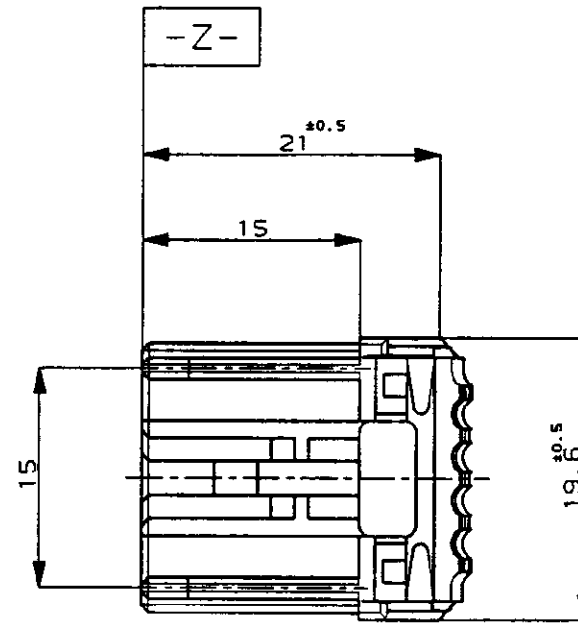

/med/auto/new/u.095-00/u.customer/s.c-175108

NUMBER C-175108

METRIC

DIMENSIONS IN MILLIMETERS. DO NOT SCALE PRINT

PRINT DIST

NOTES;

1.  $\Delta$  MUST BE KEPT BETWEEN  $-Z-$  AND 2mm.
2. APPLIED CONTACT PART NUMBER; 173681
3. APPLICABLE PRODUCT SPEC. 108-5280

注:

1.  $\Delta$   $-Z-$  面より 2mm の範囲で測定
2. 内装するリセプタクルコンタクト型番: 173681
3. 通用製品規格番号 108-5280

青色 (BLUE)	175108-5
灰色 (GRAY)	175108-6
色 (COLOR)	P/N

Copyright ©1989 AMP (Japan), LTD. ALL RIGHTS RESERVED.		Copyright ©1989 AMP (Japan), LTD. ALL RIGHTS RESERVED.		<b>AMP</b> AMP (JAPAN), LTD. Tokyo, Japan	
WIRE RANGE mm <sup>2</sup> (AWG - )		INSULATION DIA mm		NAME 12pos. PLUG HOUSING .040/.070 HYBRID I/O CONN. T.F 12極 プラグハウジング .040/.070 ハイブリッド I/O コネクタ T.F	
B 変更 P.100-3483-06 DM QR 11/17/89		材料 MATERIAL PBT		色 COLOR 表参照 SEE TABLE	
A 変更 J-0015 YF KY 4/16/91		DR. 10/31/89 DE. 11/15/89		GENERAL TOLERANCE 0<= 10 ; ±0.2 10<= 30 ; ±0.25 30<= 100 ; ±0.3 ANGLES ; ±3°	
O 作成 J-10927 KS KY 11/19/89		CHK. 11/15/89 APP. 11/20/89		SIZE LOC NUMBER A3 J C-175108	
LTR REVISION RECORD DR CHK DATE				SCALE REV. SHEET 2-1 B //	