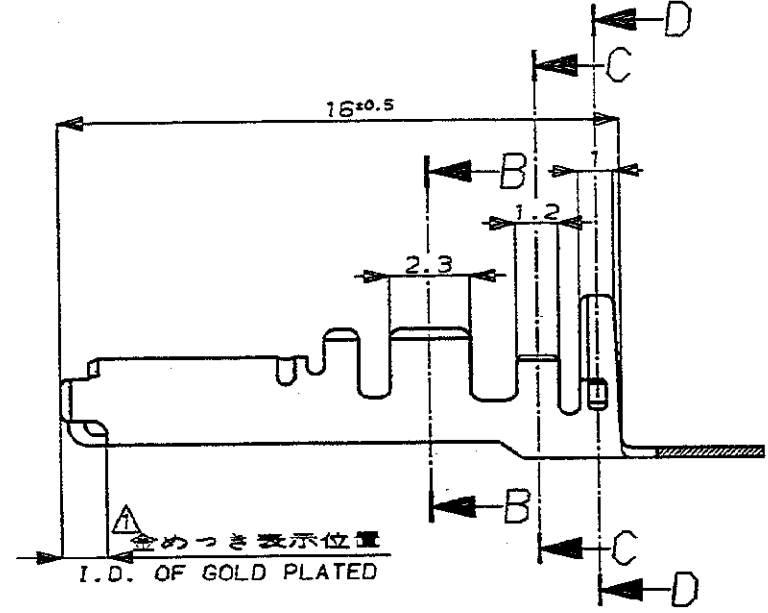

NUMBER C-175124

METRIC  
三角法 (3rd ANGLE PROJECTION)

METRIC

PRINT DIST  
単位: 略 DIMENSIONS IN MM. DO NOT SCALE PRINT

断面 B-B  
SECT. B-B

断面 C-C  
SECT. C-C

断面 D-D  
SECT. D-D

断面 A-A  
SECT. A-A

注;  
 △ 部分金めつき  
 2. 圧着規格 114-5134  
 NOTES;  
 △ SELECTIVE GOLD  
 2. CRIMP SPEC. 114-5134

△SELECTIVE GOLD 部分金めつき	175124-2
PRE-TINNED 錫めつき済	175124-1
FINISH 仕上げ	AMP PART NO. 製品型番

Copyright ©1992年 AMP (Japan) LTD. ALL RIGHTS RESERVED.		Copyright ©1992 AMP (Japan) LTD. ALL RIGHTS RESERVED.		AMP 東京エー・エム・ピー株式会社 Tokyo, Japan	
適合電線断面積 (WIRE RANSD) 0.3-0.56 mm <sup>2</sup> (AWG#22-#20)		被覆外径 (INSULATION DIA.) 1.0-1.4 mmφ		名称 (NAME) .070 SERIES RECEPTACLE .070 シリーズ リセプタクルコンタクト	
材料 (MATERIAL) BRASS 板厚: 0.25		仕上 (FINISH) 表参照		一般公差 (GENERAL TOLERANCES) 10mm以下: ±0.2 10mm以上 30mm以下: ±0.25 30mm以上 100mm以下: ±0.3 角 度: ±3°	
DR. Y. Masuhiko		DE. Y. Masuhiko		LOC 番号 (No.) B J C-175124	
CHK. J. Asahara		APP. J. Asahara		尺度 (SCALE) 5-1	
LTR 変更 (REVISION RECORD)		DR CHK DATE		REV. 0 SHEET 1 OF 1	

(CUSTOMER DRAWING) 参考 ☒ 面