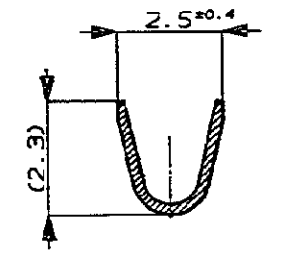

NUMBER C-175124

METRIC  
三角法 (3rd ANGLE PROJECTION)

METRIC

PRINT DIST  
単位: 略 DIMENSIONS IN MM. DO NOT SCALE PRINT

断面 B-B  
SECT. B-B

断面 C-C  
SECT. C-C

断面 D-D  
SECT. D-D

断面 A-A  
SECT. A-A

注;  
 △ 部分金めつき  
 2. 圧着規格 114-5134  
 NOTES;  
 △ SELECTIVE GOLD  
 2. CRIMP SPEC. 114-5134

△SELECTIVE GOLD 部分金めつき	175124-2
PRE-TINNED 錫めつき済	175124-1
FINISH 仕上げ	AMP PART NO. 製品型番

Copyright ©1992年 AMP (Japan) LTD. ALL RIGHTS RESERVED.		Copyright ©1992 AMP (Japan) LTD. ALL RIGHTS RESERVED.		AMP 東京エー・エム・ピー株式会社 Tokyo, Japan	
適合電線断面積 (WIRE RANSD) 0.3-0.56 mm <sup>2</sup> (AWG#22-#20)		被覆外径 (INSULATION DIA.) 1.0-1.4 mmφ		名称 (NAME) .070 SERIES RECEPTACLE .070 シリーズ リセプタクルコンタクト	
材料 (MATERIAL) BRASS 板厚: 0.25		仕上 (FINISH) 表参照		一般公差 (GENERAL TOLERANCES) 10mm以下: ±0.2 10mm以上 30mm以下: ±0.25 30mm以上 100mm以下: ±0.3 角 度: ±3°	
DR. Y. Masuhiko		DE. Y. Masuhiko		LOC 番号 (No.) B J C-175124	
CHK. J. Asahara		APP. J. Asahara		尺度 (SCALE) 5-1	
LTR 変更 (REVISION RECORD)		DR CHK DATE		REV. 0 SHEET 1 OF 1	

(CUSTOMER DRAWING) 参考 ☒ 面