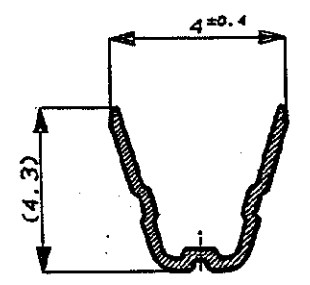

NUMBER C-175124

METRIC  
三角法 (3rd ANGLE PROJECTION)

METRIC

PRINT DIST  
単位: 略 DIMENSIONS IN MM. DO NOT SCALE PRINT

断面 B-B  
SECT. B-B

断面 C-C  
SECT. C-C

断面 D-D  
SECT. D-D

断面 A-A  
SECT. A-A

注;  
 △ 部分金めつき  
 2. 圧着規格 114-5134  
 NOTES;  
 △ SELECTIVE GOLD  
 2. CRIMP SPEC. 114-5134

△SELECTIVE GOLD 部分金めつき	175124-2
PRE-TINNED 錫めつき済	175124-1
FINISH 仕上げ	AMP PART NO. 製品型番

Copyright ©1992年 AMP (Japan) LTD. ALL RIGHTS RESERVED.		Copyright ©1992 AMP (Japan) LTD. ALL RIGHTS RESERVED.		AMP 東京エー・エム・ピー株式会社 Tokyo, Japan	
適合電線断面積 (WIRE RANSD) 0.3-0.56 mm <sup>2</sup> (AWG#22-#20)		被覆外径 (INSULATION DIA.) 1.0-1.4 mmφ		名称 (NAME) .070 SERIES RECEPTACLE .070 シリーズ リセプタクルコンタクト	
材料 (MATERIAL) BRASS 板厚: 0.25		仕上 (FINISH) 表参照		一般公差 (GENERAL TOLERANCES) 10mm以下: ±0.2 10mm以上 30mm以下: ±0.25 30mm以上 100mm以下: ±0.3 角 度: ±3°	
DR. Y. Masuhiko		DE. Y. Masuhiko		LOC 番号 (No.) B J C-175124	
CHK. J. Asahara		APP. J. Asahara		尺度 (SCALE) 5-1	
LTR 変更 (REVISION RECORD)		DR CHK DATE		REV. 0 SHEET 1 OF 1	

(CUSTOMER DRAWING) 参考 ☒ 面