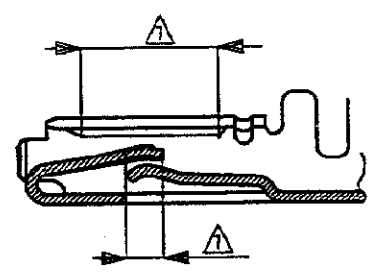

NUMBER C-175124

METRIC  
三角法 (3rd ANGLE PROJECTION)

METRIC

PRINT DIST  
単位: 略 DIMENSIONS IN MM. DO NOT SCALE PRINT

断面 B-B  
SECT. B-B

断面 C-C  
SECT. C-C

断面 D-D  
SECT. D-D

断面 A-A  
SECT. A-A

注;  
 △ 部分金めつき  
 2. 圧着規格 114-5134  
 NOTES;  
 △ SELECTIVE GOLD  
 2. CRIMP SPEC. 114-5134

△SELECTIVE GOLD 部分金めつき	175124-2
PRE-TINNED 錫めつき済	175124-1
FINISH 仕上げ	AMP PART NO. 製品型番

Copyright ©1992年 AMP (Japan) LTD. ALL RIGHTS RESERVED.		Copyright ©1992 AMP (Japan) LTD. ALL RIGHTS RESERVED.		AMP 東京エー・エム・ピー株式会社 Tokyo, Japan	
適合電線断面積 (WIRE RANSD) 0.3-0.56 mm <sup>2</sup> (AWG#22-#20)		被覆外径 (INSULATION DIA.) 1.0-1.4 mmφ		名称 (NAME) .070 SERIES RECEPTACLE .070 シリーズ リセプタクルコンタクト	
材料 (MATERIAL) BRASS 板厚: 0.25		仕上 (FINISH) 表参照		一般公差 (GENERAL TOLERANCES) 10mm以下: ±0.2 10mm以上 30mm以下: ±0.25 30mm以上 100mm以下: ±0.3 角 度: ±3°	
DR. Y. Masuhiko		DE. Y. Masuhiko		LOC 番号 (No.) B J C-175124	
CHK. J. Asahara		APP. J. Asahara		尺度 (SCALE) 5-1	
LTR 変更 (REVISION RECORD)		DR CHK DATE		REV. 0 SHEET 1 OF 1	

(CUSTOMER DRAWING) 参考 ☒ 面