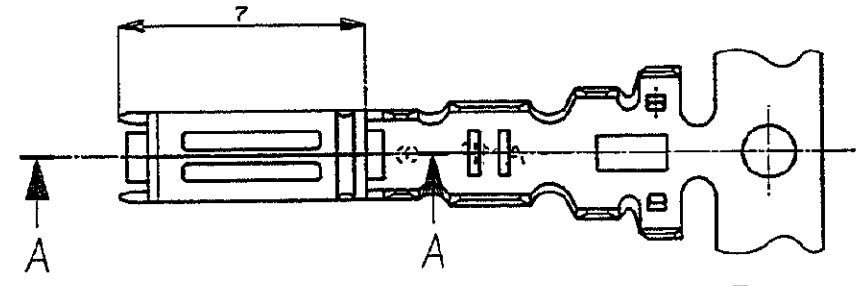

NUMBER C-175124

METRIC  
三角法 (3rd ANGLE PROJECTION)

METRIC

PRINT DIST  
単位: 略 DIMENSIONS IN MM. DO NOT SCALE PRINT

断面 B-B  
SECT. B-B

断面 C-C  
SECT. C-C

断面 D-D  
SECT. D-D

断面 A-A  
SECT. A-A

注;  
 △ 部分金めつき  
 2. 圧着規格 114-5134  
 NOTES;  
 △ SELECTIVE GOLD  
 2. CRIMP SPEC. 114-5134

△SELECTIVE GOLD 部分金めつき	175124-2
PRE-TINNED 錫めつき済	175124-1
FINISH 仕上げ	AMP PART NO. 製品型番

Copyright ©1992年 AMP (Japan) LTD. ALL RIGHTS RESERVED.		Copyright ©1992 AMP (Japan) LTD. ALL RIGHTS RESERVED.		AMP 東京エー・エム・ピー株式会社 Tokyo, Japan	
適合電線断面積 (WIRE RANSD) 0.3-0.56 mm <sup>2</sup> (AWG#22-#20)		被覆外径 (INSULATION DIA.) 1.0-1.4 mmφ		名称 (NAME) .070 SERIES RECEPTACLE .070 シリーズ リセプタクルコンタクト	
材料 (MATERIAL) BRASS 板厚: 0.25		仕上 (FINISH) 表参照		一般公差 (GENERAL TOLERANCES) 10mm以下: ±0.2 10mm以上 30mm以下: ±0.25 30mm以上 100mm以下: ±0.3 角 度: ±3°	
DR. Y. Masuhiko		DE. Y. Masuhiko		LOC 番号 (No.) B J C-175124	
CHK. J. Asahara		APP. J. Asahara		尺度 (SCALE) 5-1	
LTR 変更 (REVISION RECORD)		DR CHK DATE		REV. 0 SHEET 1 OF 1	