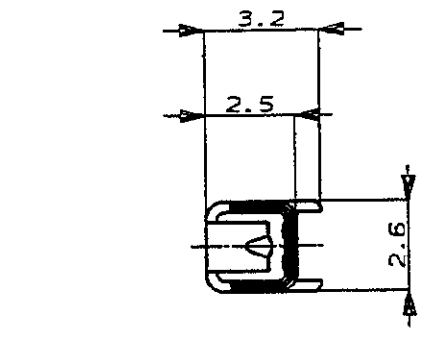

NUMBER C-175124

METRIC  
三角法 (3rd ANGLE PROJECTION)

METRIC

PRINT DIST  
単位: 略 DIMENSIONS IN MM. DO NOT SCALE PRINT

断面 B-B  
SECT. B-B

断面 C-C  
SECT. C-C

断面 D-D  
SECT. D-D

断面 A-A  
SECT. A-A

注;  
 △ 部分金めつき  
 2. 圧着規格 114-5134  
 NOTES;  
 △ SELECTIVE GOLD  
 2. CRIMP SPEC. 114-5134

△SELECTIVE GOLD 部分金めつき	175124-2
PRE-TINNED 錫めつき済	175124-1
FINISH 仕上げ	AMP PART NO. 製品型番

Copyright ©1992年 AMP (Japan) LTD. ALL RIGHTS RESERVED.		Copyright ©1992 AMP (Japan) LTD. ALL RIGHTS RESERVED.		AMP 東京エー・エム・ピー株式会社 Tokyo, Japan	
適合電線断面積 (WIRE RANSD) 0.3-0.56 mm <sup>2</sup> (AWG#22-#20)		被覆外径 (INSULATION DIA.) 1.0-1.4 mmφ		名称 (NAME) .070 SERIES RECEPTACLE .070 シリーズ リセプタクルコンタクト	
材料 (MATERIAL) BRASS 板厚: 0.25		仕上 (FINISH) 表参照		一般公差 (GENERAL TOLERANCES) 10mm以下: ±0.2 10mm以上 30mm以下: ±0.25 30mm以上 100mm以下: ±0.3 角 度: ±3°	
DR. Y. Masuhiko		DE. Y. Masuhiko		LOC 番号 (No.) B J C-175124	
CHK. J. Asahara		APP. J. Asahara		尺度 (SCALE) 5-1	
LTR 変更 (REVISION RECORD)		DR CHK DATE		REV. 0 SHEET 1 OF 1	

(CUSTOMER DRAWING) 参考 ☒ 面