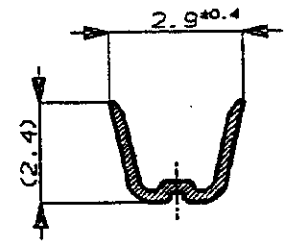

NUMBER C-175124

METRIC  
三角法 (3rd ANGLE PROJECTION)

METRIC

PRINT DIST  
単位: 略 DIMENSIONS IN MM. DO NOT SCALE PRINT

断面 B-B  
SECT. B-B

断面 C-C  
SECT. C-C

断面 D-D  
SECT. D-D

断面 A-A  
SECT. A-A

注;  
 △ 部分金めつき  
 2. 圧着規格 114-5134  
 NOTES;  
 △ SELECTIVE GOLD  
 2. CRIMP SPEC. 114-5134

△SELECTIVE GOLD 部分金めつき	175124-2
PRE-TINNED 錫めつき済	175124-1
FINISH 仕上げ	AMP PART NO. 製品型番

Copyright ©1992年 AMP (Japan) LTD. ALL RIGHTS RESERVED.		Copyright ©1992 AMP (Japan) LTD. ALL RIGHTS RESERVED.		AMP 東京エー・エム・ピー株式会社 Tokyo, Japan	
適合電線断面積 (WIRE RANSD) 0.3-0.56 mm <sup>2</sup> (AWG#22-#20)		被覆外径 (INSULATION DIA.) 1.0-1.4 mmφ		名称 (NAME) .070 SERIES RECEPTACLE .070 シリーズ リセプタクルコンタクト	
材料 (MATERIAL) BRASS 板厚: 0.25		仕上 (FINISH) 表参照		一般公差 (GENERAL TOLERANCES) 10mm以下: ±0.2 10mm以上 30mm以下: ±0.25 30mm以上 100mm以下: ±0.3 角 度: ±3°	
DR. Y. Masuhiko		DE. Y. Masuhiko		LOC 番号 (No.) B J C-175124	
CHK. J. Asahara		APP. J. Asahara		尺度 (SCALE) 5-1	
LTR 変更 (REVISION RECORD)		DR CHK DATE		REV. 0 SHEET 1 OF 1	

(CUSTOMER DRAWING) 参考 ☒ 面