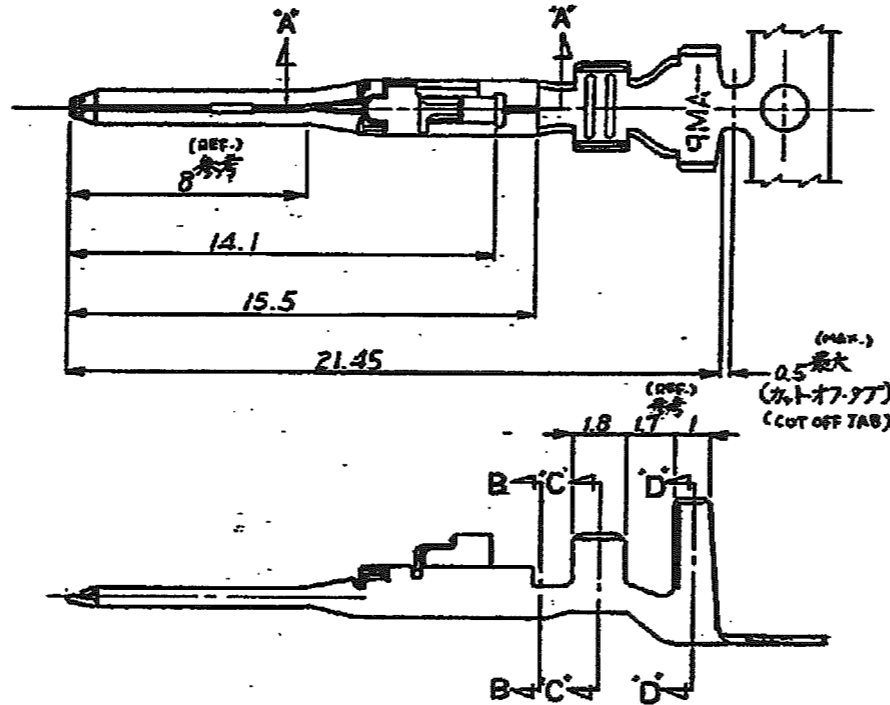

4

3

2

三角法 (THIRD ANGLE PROJECTION)

前面 C-C (SECT.) and 前面 D-D (SECT.)

注: 1. 通用規格
製品規格 108-5302
取付通用規格 114-5142
取扱説明書 IS-503J

NOTES: 1 APPLICABLE SPEC
PRODUCT SPEC: 108-5302
APPLICATION SPEC: 114-5142
2. INSTRUCTION SHEET, IS-503J

前面 B-B (SECT.)

前面 A-A (SECT.)

175154-2	---	鍍め、赤黄銅 (PRE TINNED BRASS)	175150-2
175154-1	---	鍍め、赤銅合金 (PRE TINNED COPPER ALLOY)	175150-1
パラレル端子型番 (L.P. P/N)	仕上 (FINISH)	材料 (MATERIAL)	型番 (P/N)

STE TE Connectivity		
シリーズ(型番範囲) 250-142-FAW020-961	シリーズ (INSULATION DIA) 1.7~3.3mm	製品名 (TAB CONTACT AMP UNIVERSAL POWER CONN.) 77-コネクタ、アンバー-ユニバーサルパワー-コネクタ
材料表参照 表参照	寸法表参照 表参照	規格 MELT ±0.2 MELT ±0.25 MELT ±0.3 R K ±.5
DR M.A.L. 1999	DE M. Takahashi 1999	SIZE LOC #9 (NO.) B J C-175150
C1 REVISED PER ECO-11-005030	RK HMR 200011	REV (SCALE) REV. C1 SHEET
LTR SEE PREVISION RECORDS	DR. CHK. DATE	5-1

単位: 0.1 DIMENSIONS IN MM. DO NOT SCALE PRINT

PRINT COPY

(CUSTOMER DRAWING) 参考図面

X-ON Electronics

Largest Supplier of Electrical and Electronic Components

Click to view similar products for [Heavy Duty Power Connectors](#) category: