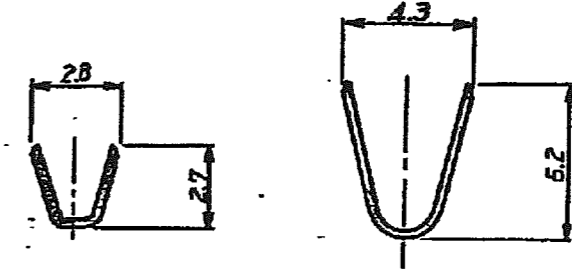

4

3

2

三角法 (THIRD ANGLE PROJECTION)

前面 C-C (SECT.) and 前面 D-D (SECT.)

注: 1. 通用規格
製品規格 108-5302
取付通用規格 114-5142
取扱説明書 IS-503J

NOTES: 1 APPLICABLE SPEC
PRODUCT SPEC: 108-5302
APPLICATION SPEC: 114-5142
2. INSTRUCTION SHEET, IS-503J

前面 B-B (SECT.)

前面 A-A (SECT.)

175154-2	---	鍍め、赤黄銅 (PRE TINNED BRASS)	175150-2
175154-1	---	鍍め、赤銅合金 (PRE TINNED COPPER ALLOY)	175150-1
パラレル端子型番 (L.P. P/N)	仕上 (FINISH)	材料 (MATERIAL)	型番 (P/N)

STE TE Connectivity		
シリーズ(型番範囲) 250-142-FAW020-961	シリーズ (INSULATION DIA) 1.7~3.3mm	製品名 (TAB CONTACT AMP UNIVERSAL POWER CONN.) 77-コネクタ、アンバー-ユニバーサルパワー-コネクタ
材料表参照 表参照	寸法表参照 表参照	規格 MELT ±0.2 MELT ±0.25 MELT ±0.3 R K ±.5
DR M.A.L. 1999	DE M. Takahashi 1999	SIZE LOC #9 (NO.) B J C-175150
C1 REVISED PER ECO-11-005030	RK HMR 200011	REV (SCALE) REV. C1 SHEET
LTR SEE PREVISION RECORDS	DR. CHK. DATE	5-1

単位: 0.1 DIMENSIONS IN MM. DO NOT SCALE PRINT

PRINT COPY

(CUSTOMER DRAWING) 参考図面

X-ON Electronics

Largest Supplier of Electrical and Electronic Components

Click to view similar products for [Heavy Duty Power Connectors](#) category: