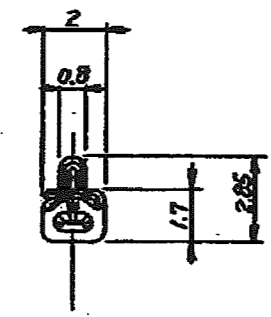

4

3

2

三角法 (THIRD ANGLE PROJECTION)

前面 C-C (SECT.) and 前面 D-D (SECT.)

注: 1. 通用規格
製品規格 108-5302
取付通用規格 114-5142
取扱説明書 IS-503J

NOTES: 1 APPLICABLE SPEC
PRODUCT SPEC: 108-5302
APPLICATION SPEC: 114-5142
2. INSTRUCTION SHEET, IS-503J

前面 B-B (SECT.)

前面 A-A (SECT.)

175154-2	---	鍍め、赤黄銅 (PRE TINNED BRASS)	175150-2
175154-1	---	鍍め、赤銅合金 (PRE TINNED COPPER ALLOY)	175150-1
パラレル端子型番 (L.P. P/N)	仕上 (FINISH)	材料 (MATERIAL)	型番 (P/N)

STE TE Connectivity		
シリーズ(型番範囲) 250-142-FAW020-961	シリーズ (INSULATION DIA) 1.7~3.3mm	製品名 (TAB CONTACT AMP UNIVERSAL POWER CONN.) 77-コネクタ、アンバー-ユニバーサルパワー-コネクタ
材料表参照 表参照	寸法表参照 表参照	規格 MELT ±0.2 MELT ±0.25 MELT ±0.3 R K ±.5
DR M.A.L. 1999	DE M. Takahashi 1999	SIZE LOC #9 (NO.) B J C-175150
C1 REVISED PER ECO-11-005030	RK HMR 200011	REV (SCALE) REV. C1 SHEET
LTR SEE PREVISION RECORDS	DR. CHK. DATE	5-1

単位: 0.1 DIMENSIONS IN MM. DO NOT SCALE PRINT

PRINT COPY

(CUSTOMER DRAWING) 参考図面

X-ON Electronics

Largest Supplier of Electrical and Electronic Components

Click to view similar products for [Heavy Duty Power Connectors](#) category: