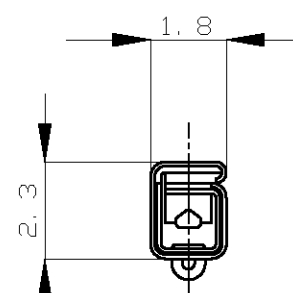

TS

KB

① 金めっき表示位置
I. D. OF GOLD PLATED

① 部分金めっき
② 取付適用規格：114-5162

① SELECTIVE GOLD
② APPLICATION SPEC NO. : 114-5162

① SELECTIVE GOLD 部分金めっき	175180-2
PRE-TINNED 錫めっき済	175180-1
FINISH 仕上げ	PART NO. 製品型番

THIS DRAWING IS A CONTROLLED DOCUMENT.

DIMENSIONS:
単位： 耗
mm

TOLERANCES UNLESS
OTHERWISE SPECIFIED:
一般公差

0 PLC	± -
1 PLC	± -
2 PLC	± -
3 PLC	± -
4 PLC	± -
ANGLES	± -

MATERIAL
材料
THICKNESS
ZKLF-5, 板厚 ; 0.25

FINISH
仕上
SEE TABLE

DWN M.SUGAWARA 01AUG06
CHK T.SHINOHARA 01AUG06
APVD K.BETSUI 01AUG06
PRODUCT SPEC 製品規格
APPLICATION SPEC 取付適用規格 ②
WEIGHT -
CUSTOMER DRAWING

040 SERIES RECEPTACLE CONTACT

SIZE	CAGE CODE	DRAWING NO 番号	RESTRICTED TO
A3	00779	C-175180	-

TOLERANCE UNLESS OTHERWISE SPECIFIED:
一般公差

0 < x ≤ 10	: ±0.2
10 < x ≤ 30	: ±0.25
30 < x ≤ 100	: ±0.3
ANGLE ; 角度	: ±3°