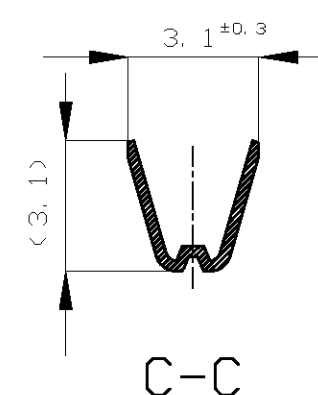

TS

KB

① 金めっき表示位置
I. D. OF GOLD PLATED

① 部分金めっき
② 取付適用規格：114-5162

① SELECTIVE GOLD
② APPLICATION SPEC NO. : 114-5162

① SELECTIVE GOLD 部分金めっき	175180-2
PRE-TINNED 錫めっき済	175180-1
FINISH 仕上げ	PART NO. 製品型番

THIS DRAWING IS A CONTROLLED DOCUMENT.

DIMENSIONS:
単位： 耗
mm

TOLERANCES UNLESS
OTHERWISE SPECIFIED:
一般公差

0 PLC	± -
1 PLC	± -
2 PLC	± -
3 PLC	± -
4 PLC	± -
ANGLES	± -

MATERIAL
材料
THICKNESS
ZKLF-5, 板厚 ; 0.25

FINISH
仕上
SEE TABLE

DWN M.SUGAWARA 01AUG06
CHK T.SHINOHARA 01AUG06
APVD K.BETSUI 01AUG06
PRODUCT SPEC 製品規格
APPLICATION SPEC 取付適用規格 ②
WEIGHT -
CUSTOMER DRAWING

040 SERIES RECEPTACLE CONTACT

SIZE	CAGE CODE	DRAWING NO 番号	RESTRICTED TO
A3	00779	C-175180	-

TOLERANCE UNLESS OTHERWISE SPECIFIED:
一般公差

0 < x ≤ 10	: ±0.2
10 < x ≤ 30	: ±0.25
30 < x ≤ 100	: ±0.3
ANGLE ; 角度	: ±3°