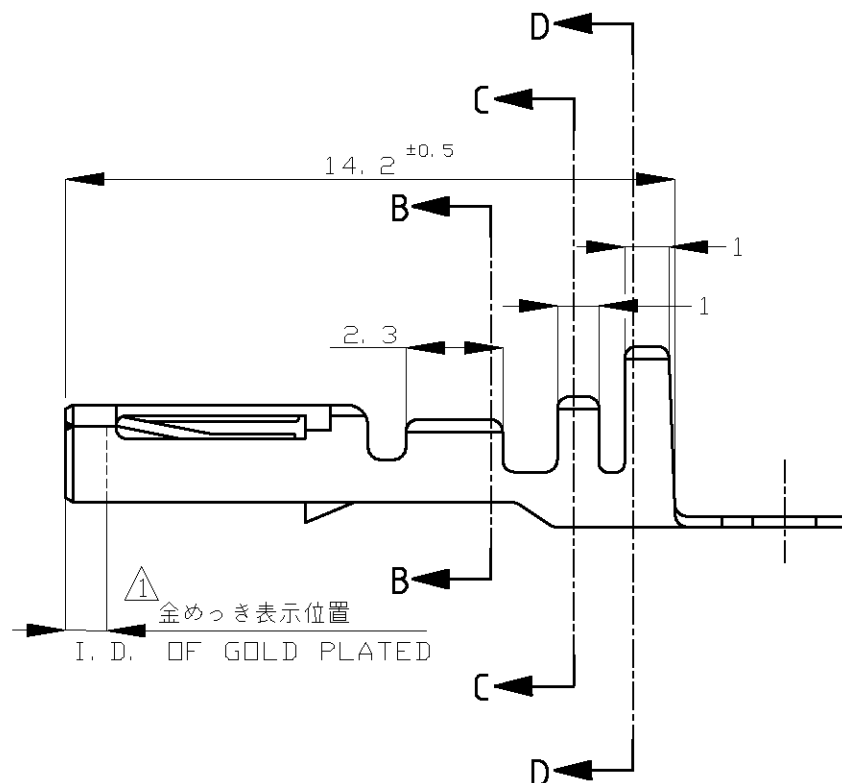

TS

KB

① 金めっき表示位置
I. D. OF GOLD PLATED

① 部分金めっき
② 取付適用規格：114-5162

① SELECTIVE GOLD
② APPLICATION SPEC NO. : 114-5162

① SELECTIVE GOLD 部分金めっき	175180-2
PRE-TINNED 錫めっき済	175180-1
FINISH 仕上げ	PART NO. 製品型番

THIS DRAWING IS A CONTROLLED DOCUMENT.

DIMENSIONS:
単位： 耗
mm

TOLERANCES UNLESS
OTHERWISE SPECIFIED:
一般公差

0 PLC	± -
1 PLC	± -
2 PLC	± -
3 PLC	± -
4 PLC	± -
ANGLES	± -

MATERIAL
材料
THICKNESS
ZKLF-5, 板厚 ; 0.25

FINISH
仕上
SEE TABLE

DWN M.SUGAWARA 01AUG06
CHK T.SHINOHARA 01AUG06
APVD K.BETSUI 01AUG06
PRODUCT SPEC 製品規格
APPLICATION SPEC 取付適用規格 ②
WEIGHT -
CUSTOMER DRAWING

040 SERIES RECEPTACLE CONTACT

SIZE	CAGE CODE	DRAWING NO 番号	RESTRICTED TO
A3	00779	C-175180	-

TOLERANCE UNLESS OTHERWISE SPECIFIED:
一般公差

0 < x ≤ 10	: ±0.2
10 < x ≤ 30	: ±0.25
30 < x ≤ 100	: ±0.3
ANGLE ; 角度	: ±3°