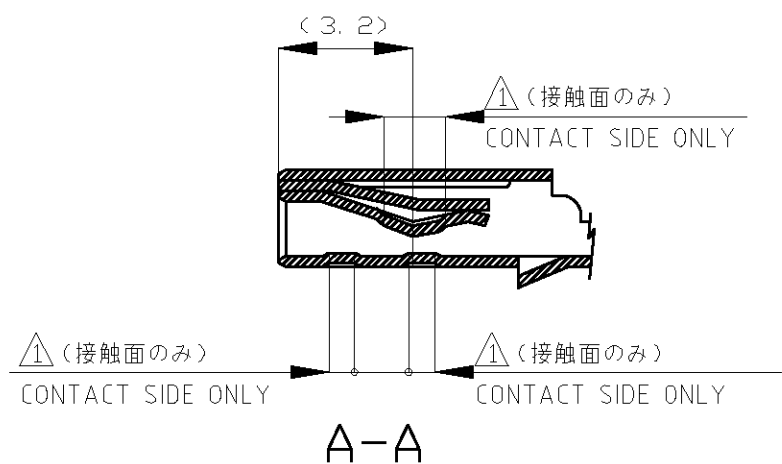

TS

KB

① 金めっき表示位置
I. D. OF GOLD PLATED

① 部分金めっき
② 取付適用規格：114-5162

① SELECTIVE GOLD
② APPLICATION SPEC NO. : 114-5162

① SELECTIVE GOLD 部分金めっき	175180-2
PRE-TINNED 錫めっき済	175180-1
FINISH 仕上げ	PART NO. 製品型番

THIS DRAWING IS A CONTROLLED DOCUMENT.

DIMENSIONS:
単位： 耗
mm

TOLERANCES UNLESS
OTHERWISE SPECIFIED:
一般公差

0 PLC	± -
1 PLC	± -
2 PLC	± -
3 PLC	± -
4 PLC	± -
ANGLES	± -

MATERIAL
材料
THICKNESS
ZKLF-5, 板厚 ; 0.25

FINISH
仕上
SEE TABLE

DWN M.SUGAWARA 01AUG06
CHK T.SHINOHARA 01AUG06
APVD K.BETSUI 01AUG06
PRODUCT SPEC 製品規格
APPLICATION SPEC 取付適用規格 ②
WEIGHT -
CUSTOMER DRAWING

040 SERIES RECEPTACLE CONTACT

SIZE	CAGE CODE	DRAWING NO 番号	RESTRICTED TO
A3	00779	C-175180	-

TOLERANCE UNLESS OTHERWISE SPECIFIED:
一般公差

0 < x ≤ 10	: ±0.2
10 < x ≤ 30	: ±0.25
30 < x ≤ 100	: ±0.3
ANGLE ; 角度	: ±3°