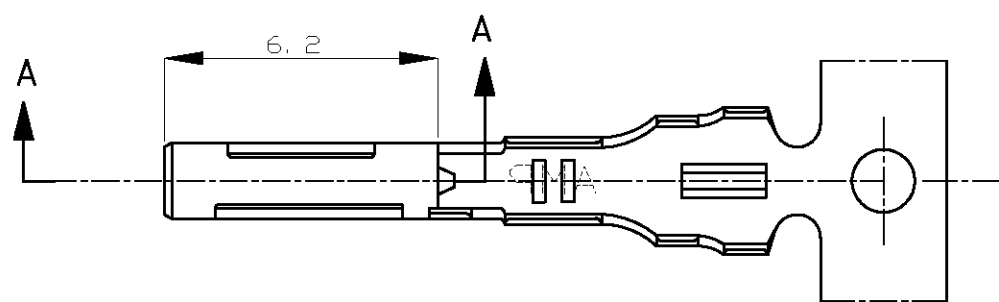

TS

KB

① 金めっき表示位置
I. D. OF GOLD PLATED

① 部分金めっき
② 取付適用規格：114-5162

① SELECTIVE GOLD
② APPLICATION SPEC NO. : 114-5162

① SELECTIVE GOLD 部分金めっき	175180-2
PRE-TINNED 錫めっき済	175180-1
FINISH 仕上げ	PART NO. 製品型番

THIS DRAWING IS A CONTROLLED DOCUMENT.